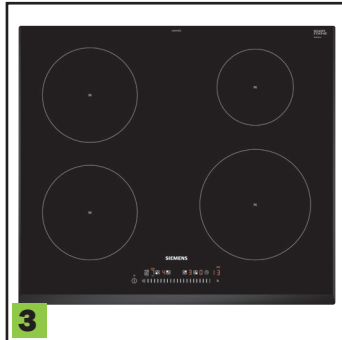

Standard

SIEMENS

Vitt paket

OBS! Beteckningar på hushållsmaskiner kan ändras under avtalstiden, vilket kan medföra att ersättning av beställd vara kan ske till rak efterföljare.

Hushållsmaskiner: