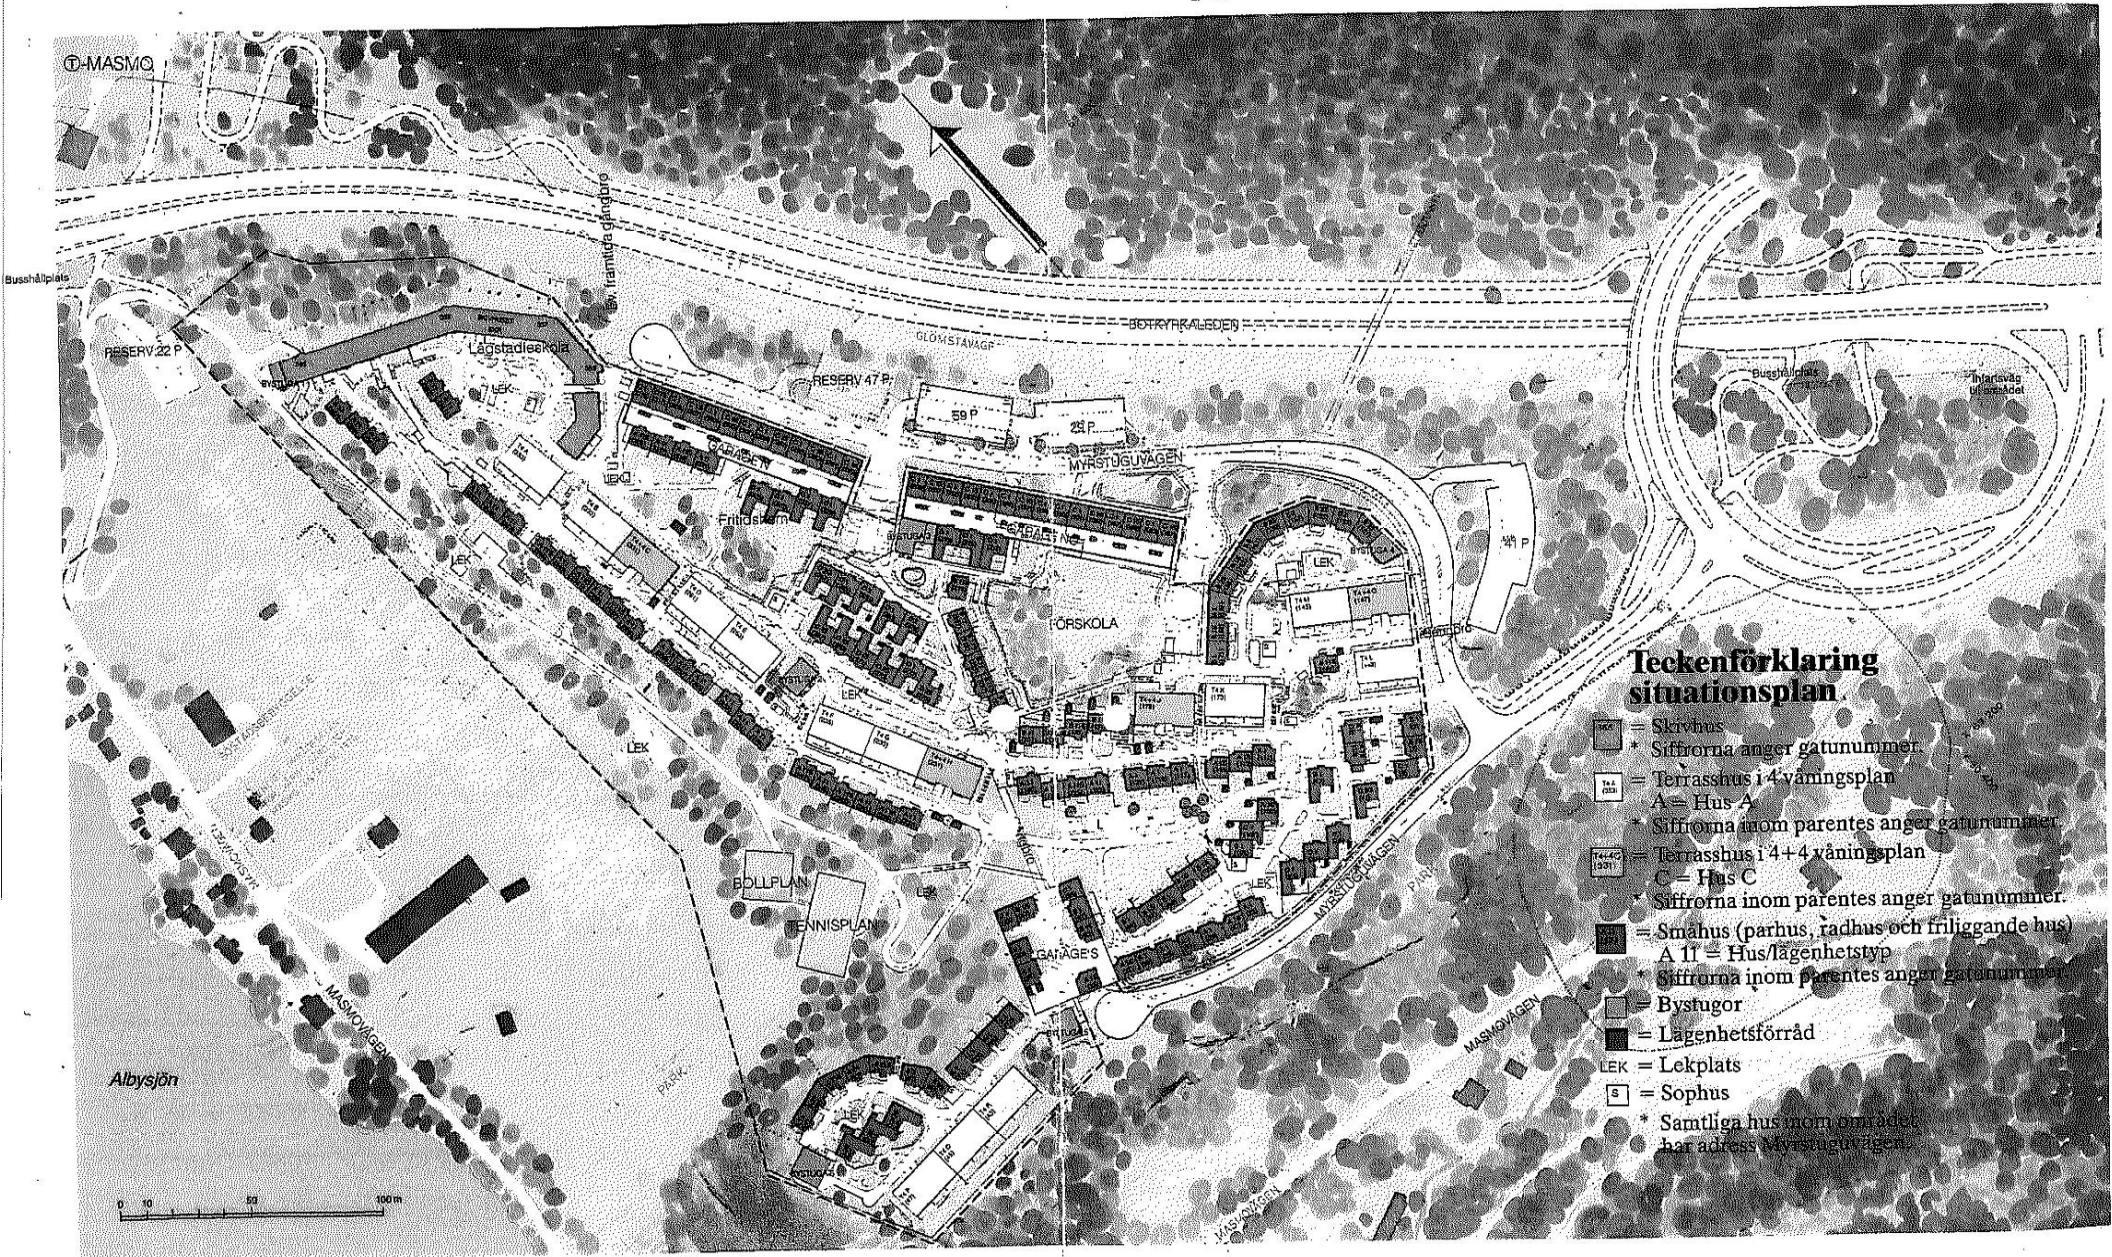

Situationsplan.

Teckenförklaring situationsplan.

- = Skrivhus
- * Siffrorna anger gatunummer
- = Terrasshus i 4-våningsplan
- A = Hus A
- * Siffrorna inom parentes anger gatunummer
- = Terrasshus i 4+4-våningsplan
- C = Hus C
- * Siffrorna inom parentes anger gatunummer
- = Småhus (parhus, radhus och friliggande hus)
- A II = Hus/lägenhetstyp
- * Siffrorna inom parentes anger gatunummer
- = Bystugor
- = Lägenhetsförråd
- LEK = Lekplats
- = Sophus
- * Samtliga hus inom området har adress Myrstuguvägen.