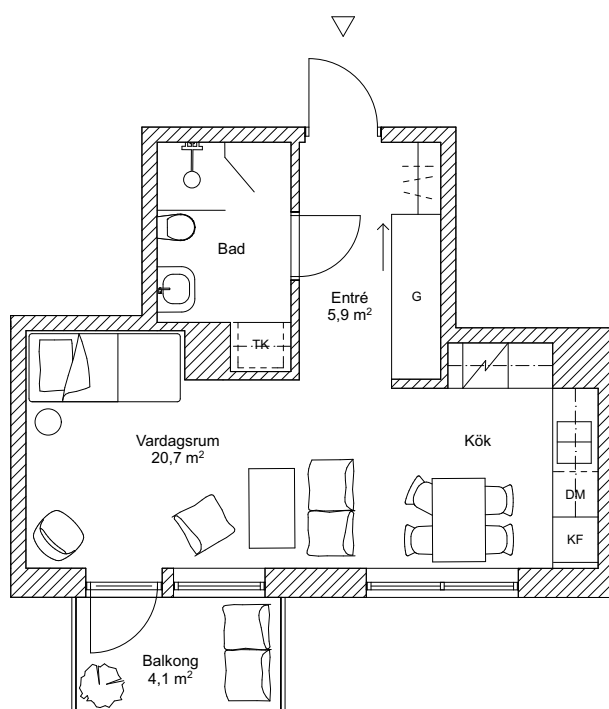

Skala 1:100

Reservation för mindre ändringar i planlösningar 2016-11-11

Brf Hannebergsparken

Lägenhet: 1004

4 rok, 86 kvm
Entréplan

G Garderob	Tk Tvättmasking kombi	HS Högsåp	ST Städ	DM Diskmaskin	 Spis
TM Tvättmaskin	TT Torktumlare	F Frys	K Kylskåp	 Diskho	Kik Klädkammare

Skala 1:100

Reservation för mindre ändringar i planlösningar 2016-11-11

Brf Hannebergsparken

Lägenhet: 1101

1 rok, 32 kvm

Plan 1

G Garderob	Tk Tvättmasking kombi	HS Högskåp	ST Städ	DM Diskmaskin	 Spis
TM Tvättmaskin	TT Torktumlare	F Frys	K Kylskåp	 Diskho	Kik Klädkammare

Skala 1:100

Reservation för mindre ändringar i planlösningar 2016-11-11

Brf Hannebergsparken

Lägenhet: 1102

2 rok, 57 kvm
Plan 1

G Garderob	Tk Tvättmasking kombi	HS Högsåp	ST Städ	DM Diskmaskin	 Spis
TM Tvättmaskin	TT Torktumlare	F Frys	K Kylskåp	 Diskho	Kik Klädkammare