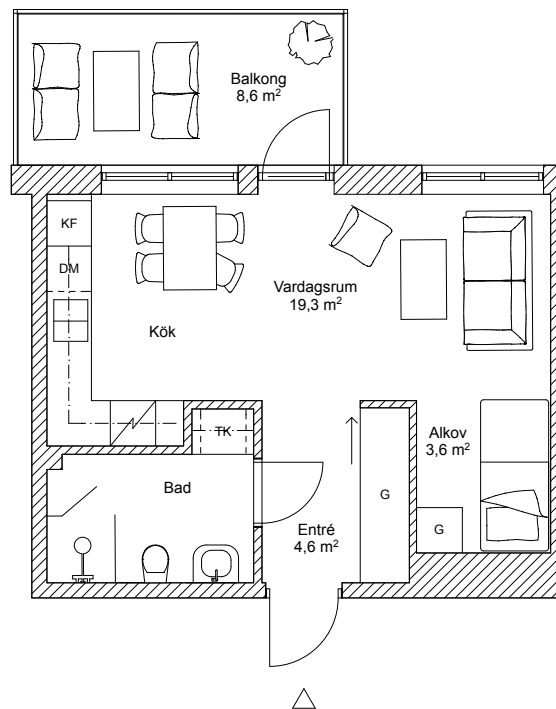

Skala 1:100

Reservation för mindre ändringar i planlösningar 2016-11-11

Brf Hannebergsparken

Lägenhet: 1003

1 rok, 33,5 kvm
Entréplan

G Garderob	Tk Tvättmasking kombi	HS Högsåp	ST Städ	DM Diskmaskin	 Spis
TM Tvättmaskin	TT Torktumlare	F Frys	K Kylskåp	 Diskho	Klk Klädkammare

Skala 1:100

Reservation för mindre ändringar i planlösningar 2016-11-11

Brf Hannebergsparken

Lägenhet: 1004

4 rok, 86 kvm
Entréplan

G Garderob	Tk Tvättmasking kombi	HS Högsåp	ST Städ	DM Diskmaskin	 Spis
TM Tvättmaskin	TT Torktumlare	F Frys	K Kylskåp	 Diskho	Kik Klädkammare