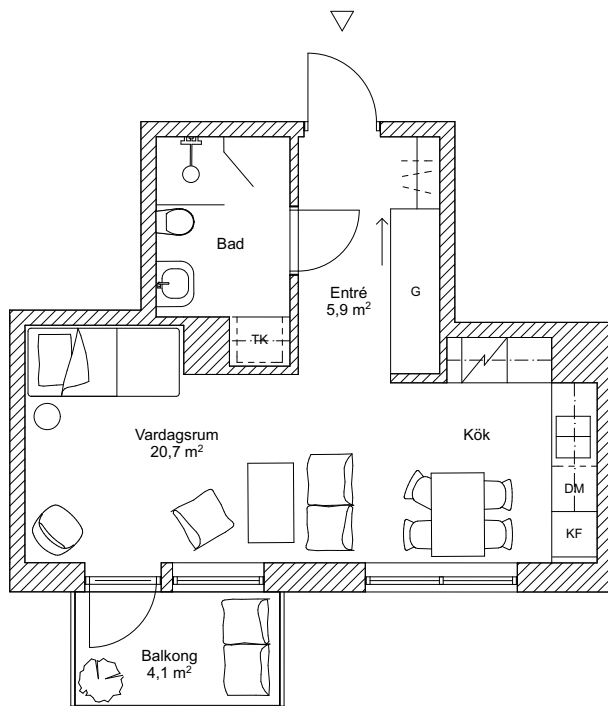

Skala 1:100

Reservation för mindre åndringar i planlåsningar 2016-11-11

Brf Hannebergsparken

Lägenhet: 1301

1 rok, 32 kvm
Plan 3

- | | | | | | |
|-----------------------|------------------------------|------------------|------------------|--|--|
| G Garderob | Tk Tvättmasking kombi | HS Högsåp | ST Städ | DM Diskmaskin |  Spis |
| TM Tvättmaskin | TT Torktumlare | F Frys | K Kylskåp |  Diskho | Kik Klädkammare |

Skala 1:100

Reservation för mindre ändringar i planlösningar 2016-11-11

Brf Hannebergsparken

Lägenhet: 1302

2 rok, 57 kvm

Plan 3

G Garderob	Tk Tvättmasking kombi	HS Högsåp	ST Städ	DM Diskmaskin	 Spis
TM Tvättmaskin	TT Torktumlare	F Frys	K Kylsåp	 Diskho	Kik Klådkammare