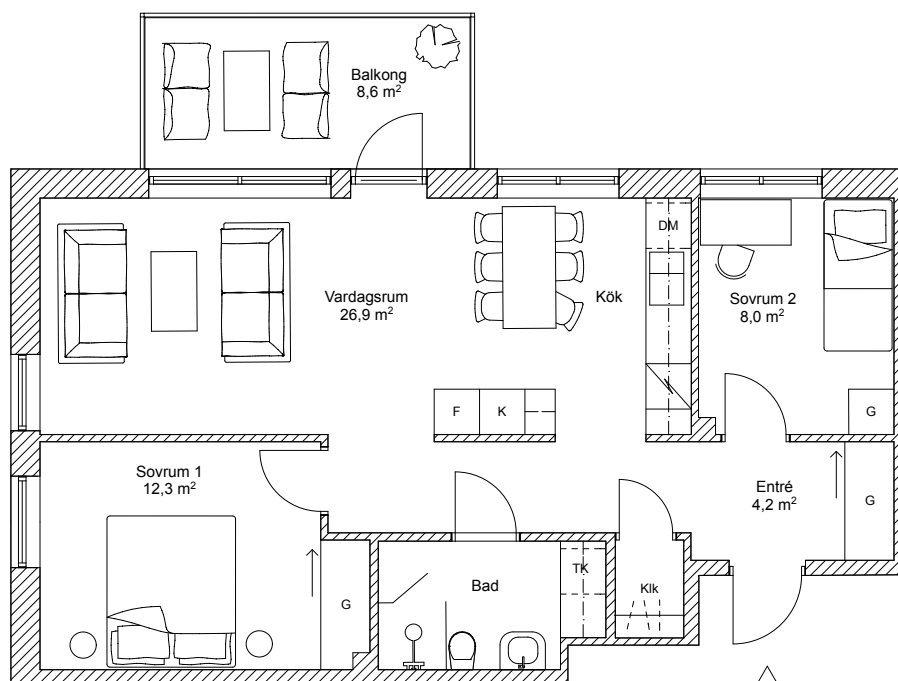

Skala 1:100

Reservation för mindre ändringar i planlösningar 2016-11-11

Brf Hannebergsparken

Lägenhet: 1203

3 rok, 66 kvm

Plan 2

G Garderob	Tk Tvättmasking kombi	HS Högsåp	ST Städ	DM Diskmaskin	 Spis
TM Tvättmaskin	TT Torktumlare	F Frys	K Kylskåp	 Diskho	Kik Klädkammare