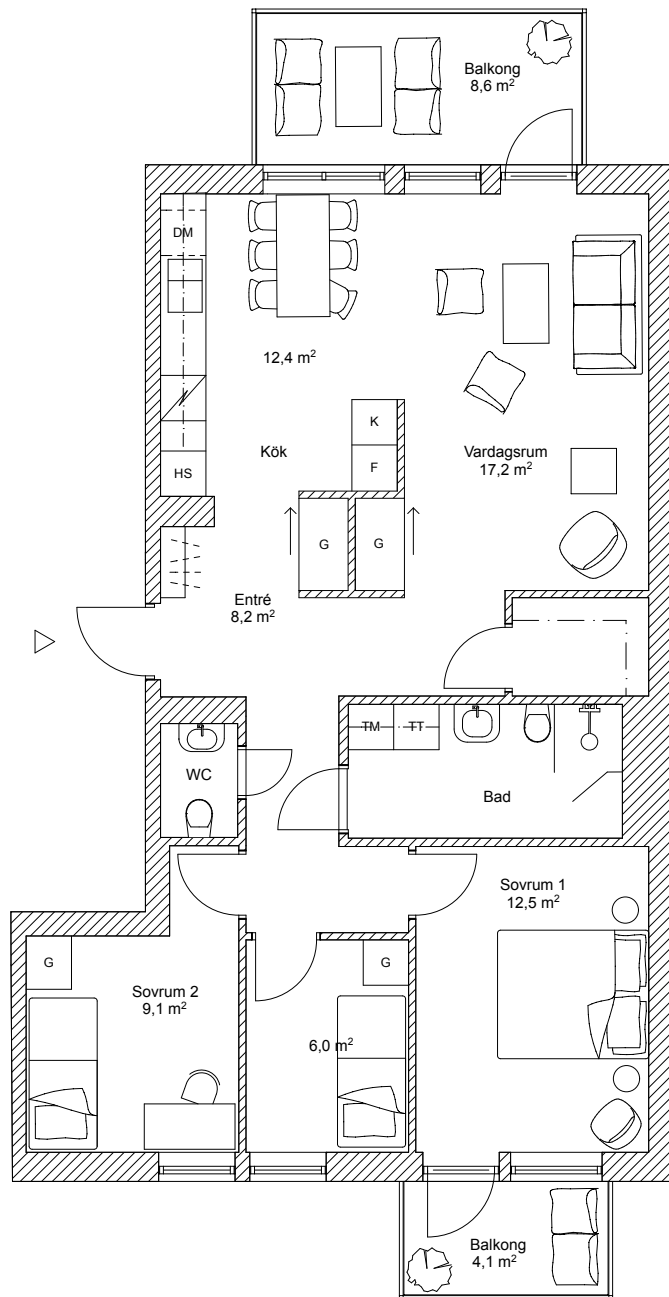

Skala 1:100

Reservation för mindre ändringar i planlösningar 2016-11-11

Brf Hannebergsparken

Lägenhet: 1305

4 rok, 86 kvm
Plan 3

- | | | | | | |
|-----------------------|------------------------------|------------------|------------------|--|--|
| G Garderob | Tk Tvättmasking kombi | HS Högsåp | ST Städ | DM Diskmaskin |  Spis |
| TM Tvättmaskin | TT Torktumlare | F Frys | K Kylskåp |  Diskho | Klk Klädkammare |