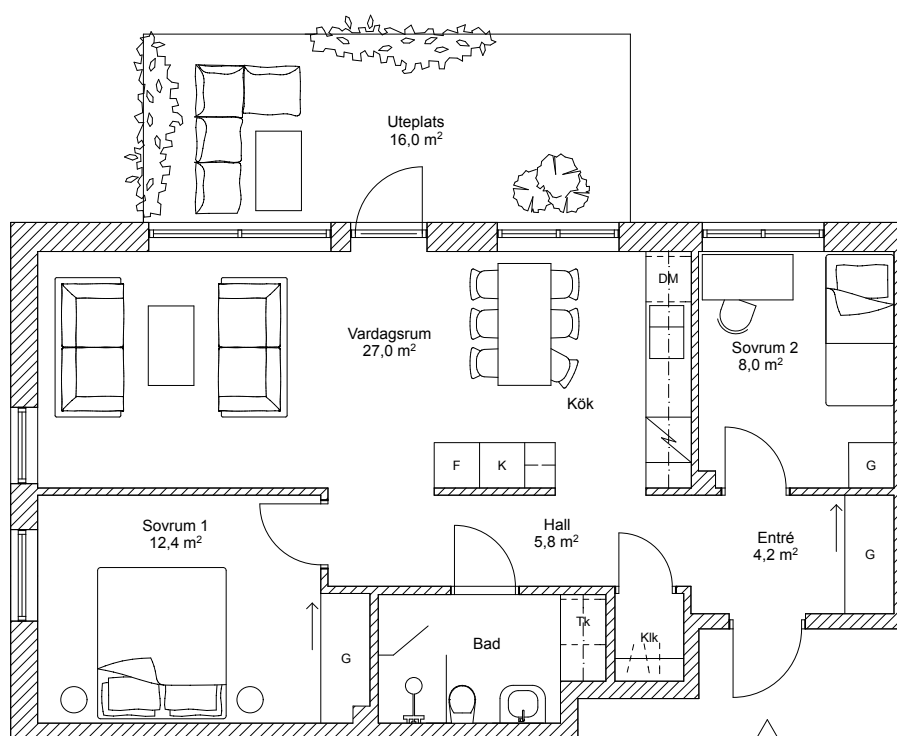

Brf Hannebergsparken

Lägenhet: 0901

3 rok, 64 kvm
Sutterängplan

G Garderob	Tk Tvättmasking kombi	HS Högskåp	ST Städ	DM Diskmaskin	Spis
TM Tvättmaskin	TT Torktumlare	F Frys	K Kylskåp	Diskho	Kik Klädkammare

Skala 1:100

Reservation för mindre ändringar i planlösningar 2016-11-11