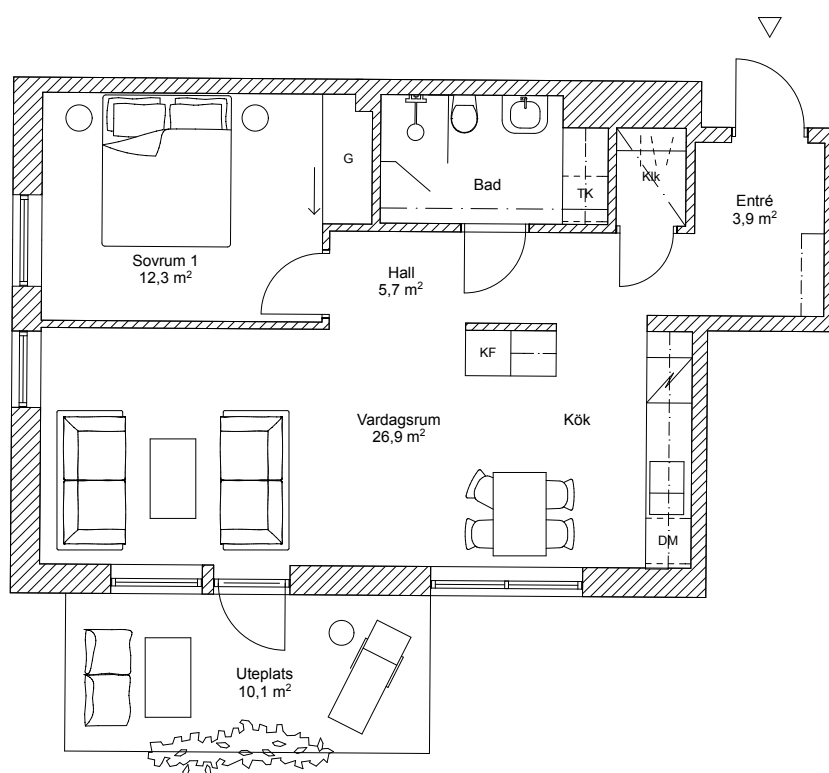

Skala 1:100

Reservation för mindre ändringar i planlösningar 2016-11-11

Brf Hannebergsparken

Lägenhet: 1001

2 rok, 57 kvm

Entréplan

G Garderob	Tk Tvättmasking kombi	HS Högsåp	ST Städ	DM Diskmaskin	 Spis
TM Tvättmaskin	TT Torktumlare	F Frys	K Kylskåp	 Diskho	Kik Klädkammare