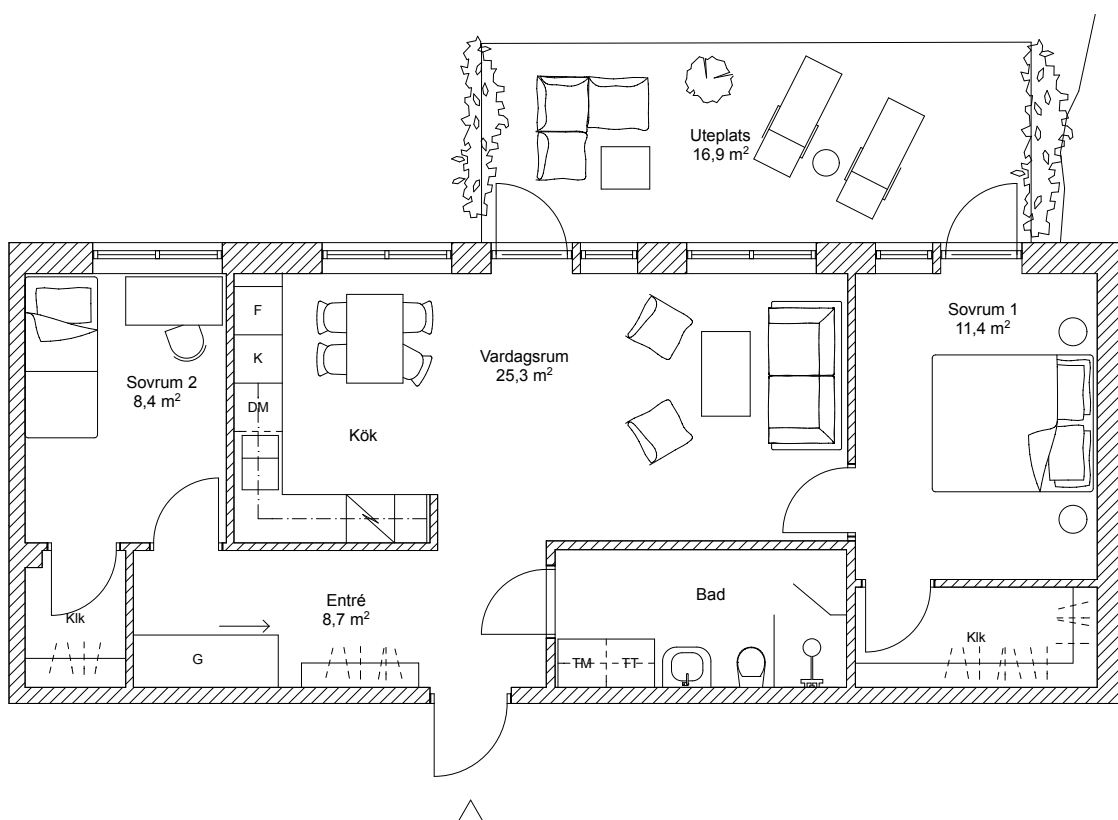

Skala 1:100

Reservation för mindre ändringar i planlösningar 2016-11-11

Brf Hannebergsparken

Lägenhet: 0902

3 rok, 69 kvm
Sutterängplan

G Garderob	Tk Tvättmasking kombi	HS Högsåp	ST Städ	DM Diskmaskin	 Spis
TM Tvättmaskin	TT Torktumlare	F Frys	K Kylskåp	 Diskho	Kik Klädkammare