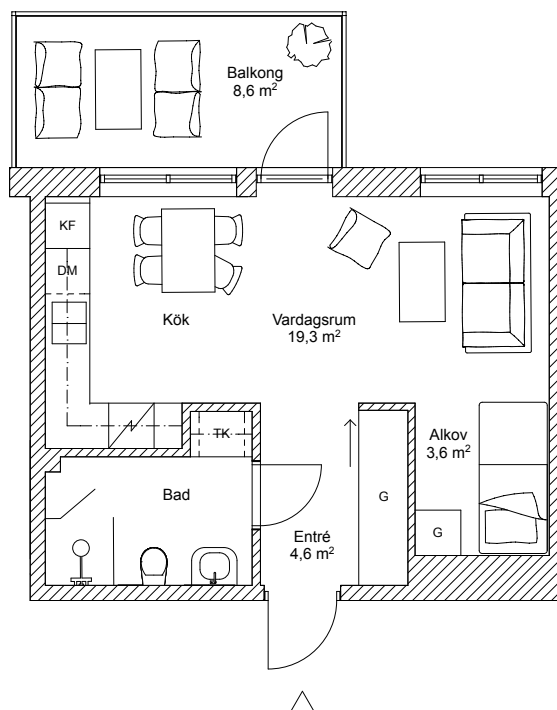

Skala 1:100

Reservation för mindre ändringar i planlösningar 2016-11-11

Brf Hannebergsparken

Lägenhet: 1203

3 rok, 66 kvm

Plan 2

G Garderob	Tk Tvättmasking kombi	HS Högsåp	ST Städ	DM Diskmaskin	 Spis
TM Tvättmaskin	TT Torktumlare	F Frys	K Kylskåp	 Diskho	Kik Klädkammare

Skala 1:100

Reservation för mindre ändringar i planlösningar 2016-11-11

Brf Hannebergsparken

Lägenhet: 1204

1 rok, 33,5 kvm
Plan 2

G Garderob	Tk Tvättmasking kombi	HS Högsåp	ST Städ	DM Diskmaskin	 Spis
TM Tvättmaskin	TT Torktumlare	F Frys	K Kylskåp	 Diskho	Kik Klädkammare

Skala 1:100

Reservation för mindre ändringar i planlösningar 2016-11-11

Brf Hannebergsparken

Lägenhet: 1205

4 rok, 86 kvm
Plan 2

G Garderob	Tk Tvättmasking kombi	HS Högsåp	ST Städ	DM Diskmaskin	 Spis
TM Tvättmaskin	TT Torktumlare	F Frys	K Kylsåp	 Diskho	Klk Klådkammare