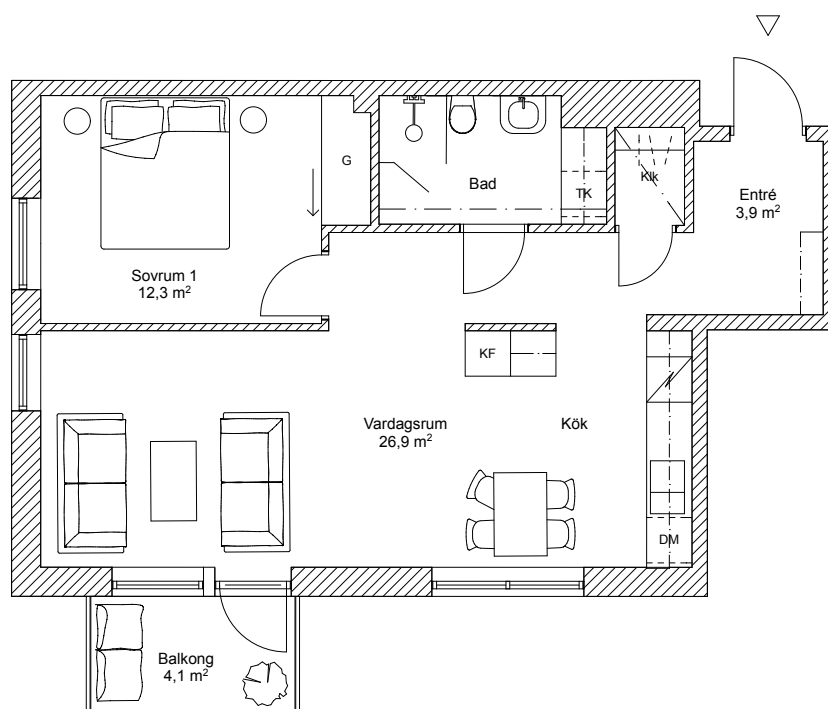

Skala 1:100

Reservation för mindre ändringar i planlösningar 2016-11-11

Brf Hannebergsparken

Lägenhet: 1102

2 rok, 57 kvm
Plan 1

G Garderob	Tk Tvättmasking kombi	HS Högsåp	ST Städ	DM Diskmaskin	 Spis
TM Tvättmaskin	TT Torktumlare	F Frys	K Kylskåp	 Diskho	Kik Klädkammare