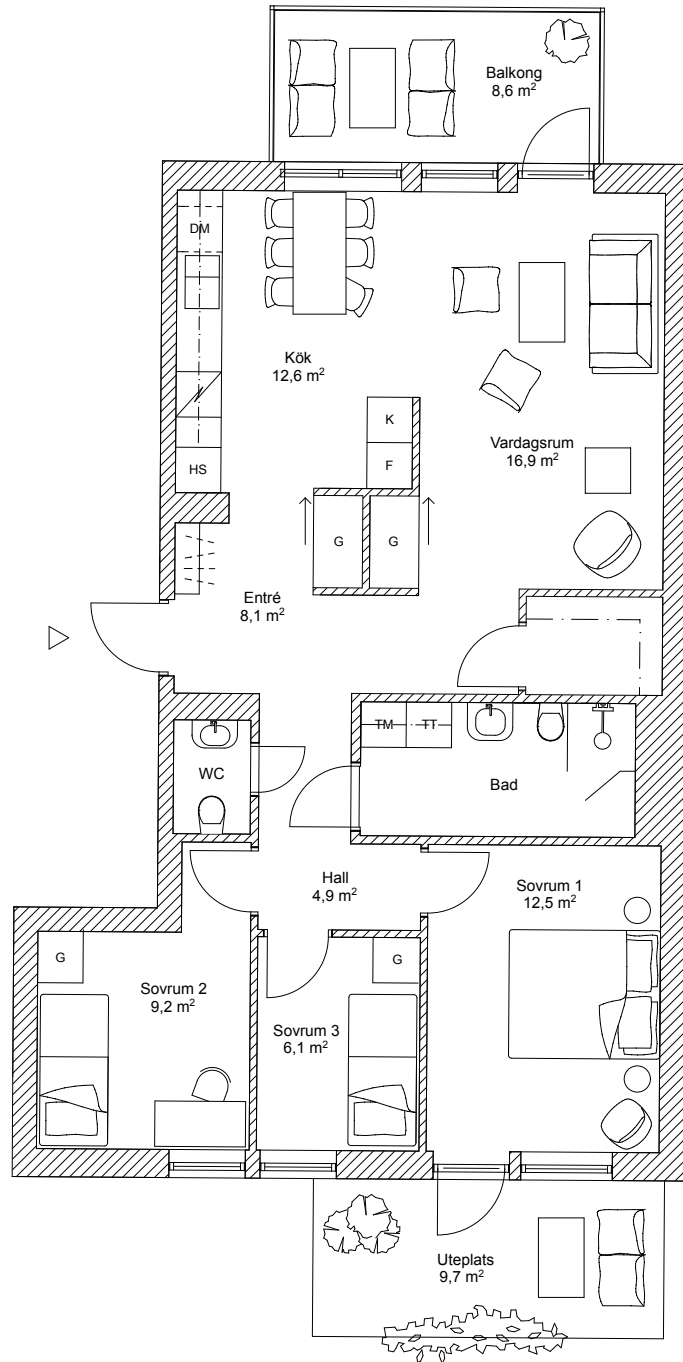

Skala 1:100

Reservation för mindre ändringar i planlösningar 2016-11-11

Brf Hannebergsparken

Lägenhet: 1003

1 rok, 33,5 kvm
Entréplan

G Garderob	Tk Tvättmasking kombi	HS Högsåp	ST Städ	DM Diskmaskin	 Spis
TM Tvättmaskin	TT Torktumlare	F Frys	K Kylskåp	 Diskho	Klk Klädkammare

Skala 1:100

Reservation för mindre ändringar i planlösningar 2016-11-11

Brf Hannebergsparken

Lägenhet: 1004

4 rok, 86 kvm
Entréplan

G Garderob	Tk Tvättmasking kombi	HS Högsåp	ST Städ	DM Diskmaskin	 Spis
TM Tvättmaskin	TT Torktumlare	F Frys	K Kylskåp	 Diskho	Kik Klädkammare

Skala 1:100

Reservation för mindre ändringar i planlösningar 2016-11-11

Brf Hannebergsparken

Lägenhet: 1101

1 rok, 32 kvm

Plan 1

G Garderob	Tk Tvättmasking kombi	HS Högskåp	ST Städ	DM Diskmaskin	 Spis
TM Tvättmaskin	TT Torktumlare	F Frys	K Kylskåp	 Diskho	Kik Klädkammare