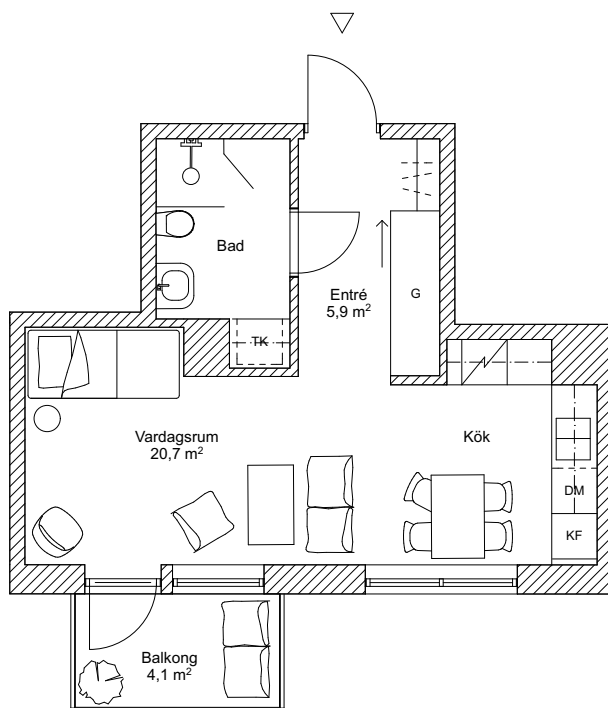

Skala 1:100

Reservation för mindre ändringar i planlösningar 2016-11-11

Brf Hannebergsparken

Lägenhet: 1105

4 rok, 86 kvm

Plan 1

- | | | | | | |
|-----------------------|------------------------------|------------------|------------------|--|--|
| G Garderob | Tk Tvättmasking kombi | HS Högsåp | ST Städ | DM Diskmaskin |  Spis |
| TM Tvättmaskin | TT Torktumlare | F Frys | K Kylskåp |  Diskho | Klk Klädkammare |

Skala 1:100

Reservation för mindre ändringar i planlösningar 2016-11-11

Brf Hannebergsparken

Lägenhet: 1201

1 rok, 32 kvm
Plan 2

- | | | | | | |
|-----------------------|------------------------------|-------------------|------------------|--|--|
| G Garderob | Tk Tvättmasking kombi | HS Högskåp | ST Städ | DM Diskmaskin |  Spis |
| TM Tvättmaskin | TT Torktumlare | F Frys | K Kylskåp |  Diskho | Kik Klädkammare |

Skala 1:100

Reservation för mindre ändringar i planlösningar 2016-11-11

Brf Hannebergsparken

Lägenhet: 1202

2 rok, 57 kvm

Plan 2

G Garderob	Tk Tvättmasking kombi	HS Högskåp	ST Städ	DM Diskmaskin	 Spis
TM Tvättmaskin	TT Torktumlare	F Frys	K Kylskåp	 Diskho	Kik Klädkammare