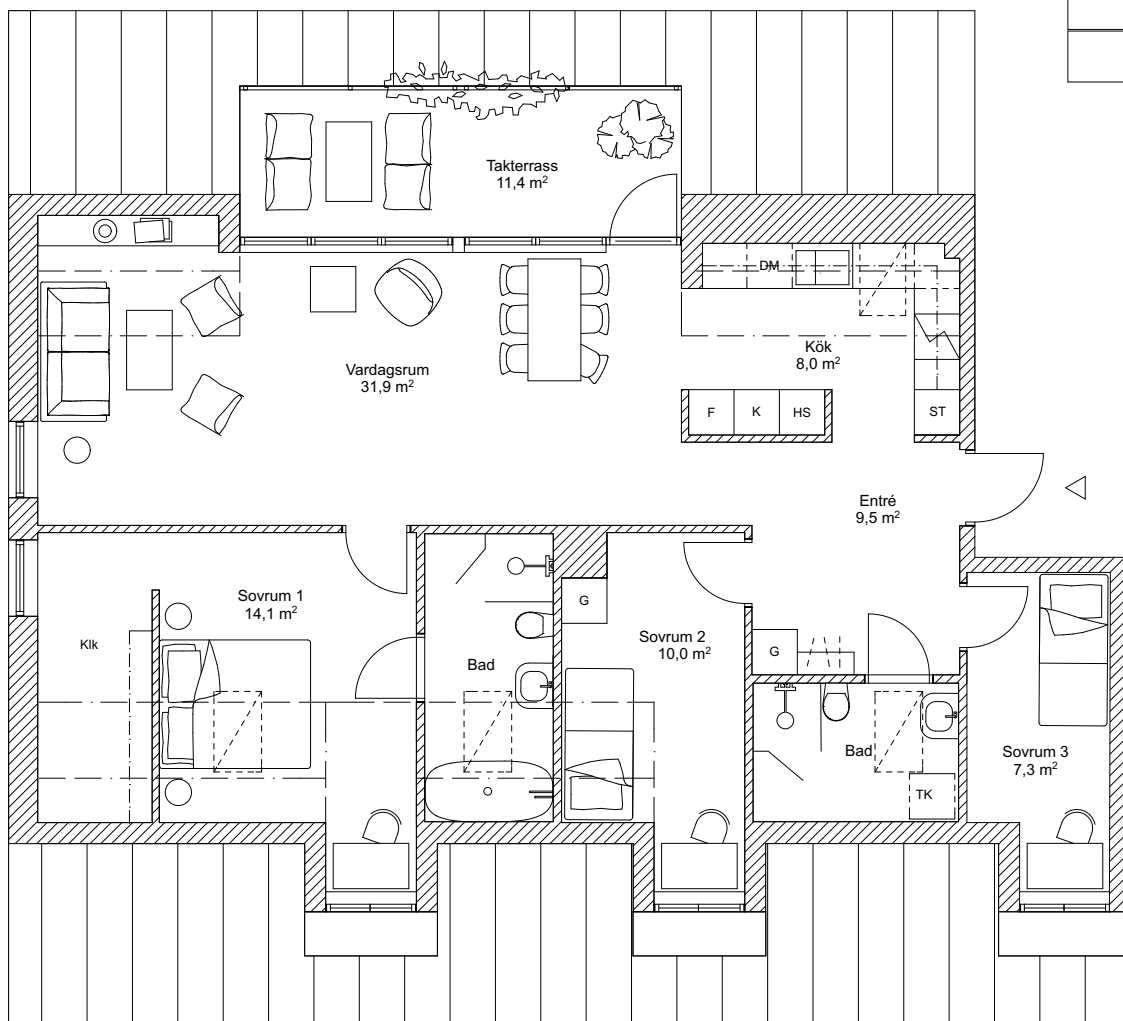

Skala 1:100

Reservation för mindre ändringar i planlösningar 2016-11-11

Brf Hannebergsparken

Lägenhet: 1401

4 rok, 103 kvm

Vindsplan

G Garderob	Tk Tvättmasking kombi	HS Högsåp	ST Städ	DM Diskmaskin	 Spis
TM Tvättmaskin	TT Torktumlare	F Frys	K Kylsåp	 Diskho	Kik Klådkammare