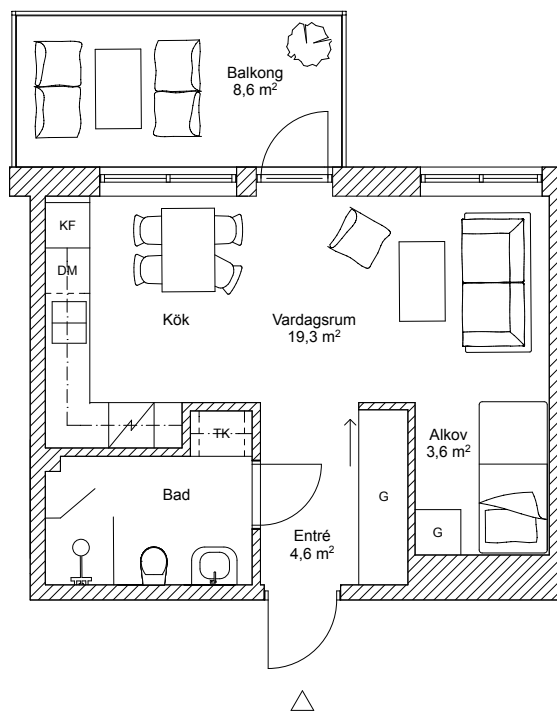

Skala 1:100

Reservation för mindre ändringar i planlösningar 2016-11-11

Brf Hannebergsparken

Lägenhet: 1103

3 rok, 66 kvm

Plan 1

G Garderob	Tk Tvättmaskin kombi	HS Högsåp	ST Städ	DM Diskmaskin	 Spis
TM Tvättmaskin	TT Torktumlare	F Frys	K Kylskåp	 Diskho	Kik Klädkammare

Skala 1:100

Reservation för mindre ändringar i planlösningar 2016-11-11

Brf Hannebergsparken

Lägenhet: 1104

1 rok, 33,5 kvm
Plan 1

G Garderob	Tk Tvättmasking kombi	HS Högsåp	ST Städ	DM Diskmaskin	 Spis
TM Tvättmaskin	TT Torktumlare	F Frys	K Kylskåp	 Diskho	Kik Klädkammare

Skala 1:100

Reservation för mindre ändringar i planlösningar 2016-11-11

Brf Hannebergsparken

Lägenhet: 1105

4 rok, 86 kvm

Plan 1

- | | | | | | |
|-----------------------|------------------------------|------------------|------------------|--|--|
| G Garderob | Tk Tvättmasking kombi | HS Högsåp | ST Städ | DM Diskmaskin |  Spis |
| TM Tvättmaskin | TT Torktumlare | F Frys | K Kylskåp |  Diskho | Klk Klädkammare |