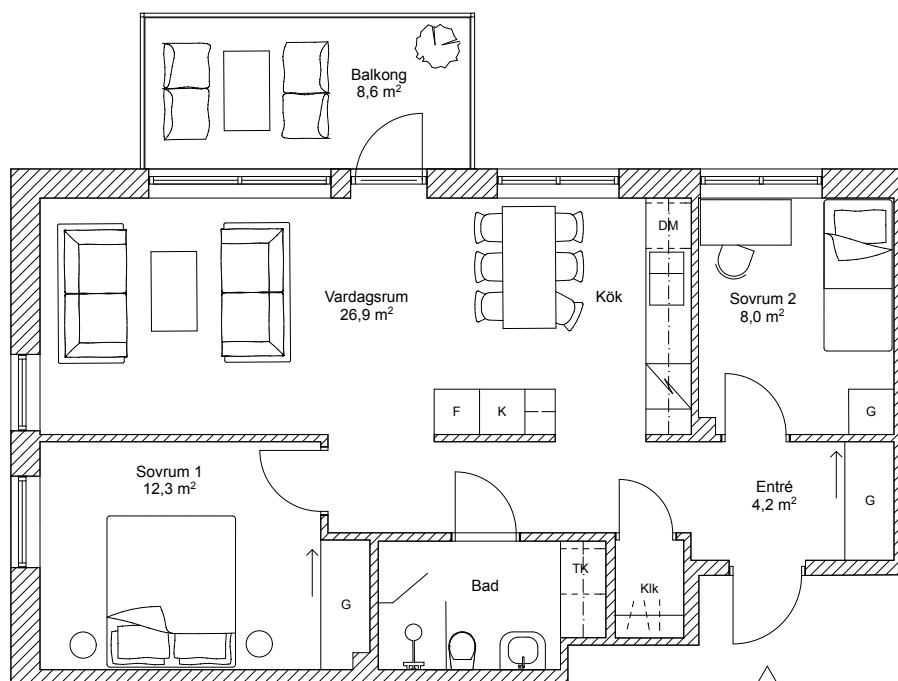

Skala 1:100

Reservation för mindre ändringar i planlösningar 2016-11-11

Brf Hannebergsparken

Lägenhet: 1103

3 rok, 66 kvm

Plan 1

G Garderob	Tk Tvättmaskin kombi	HS Högsåp	ST Städ	DM Diskmaskin	 Spis
TM Tvättmaskin	TT Torktumlare	F Frys	K Kylskåp	 Diskho	Kik Klädkammare