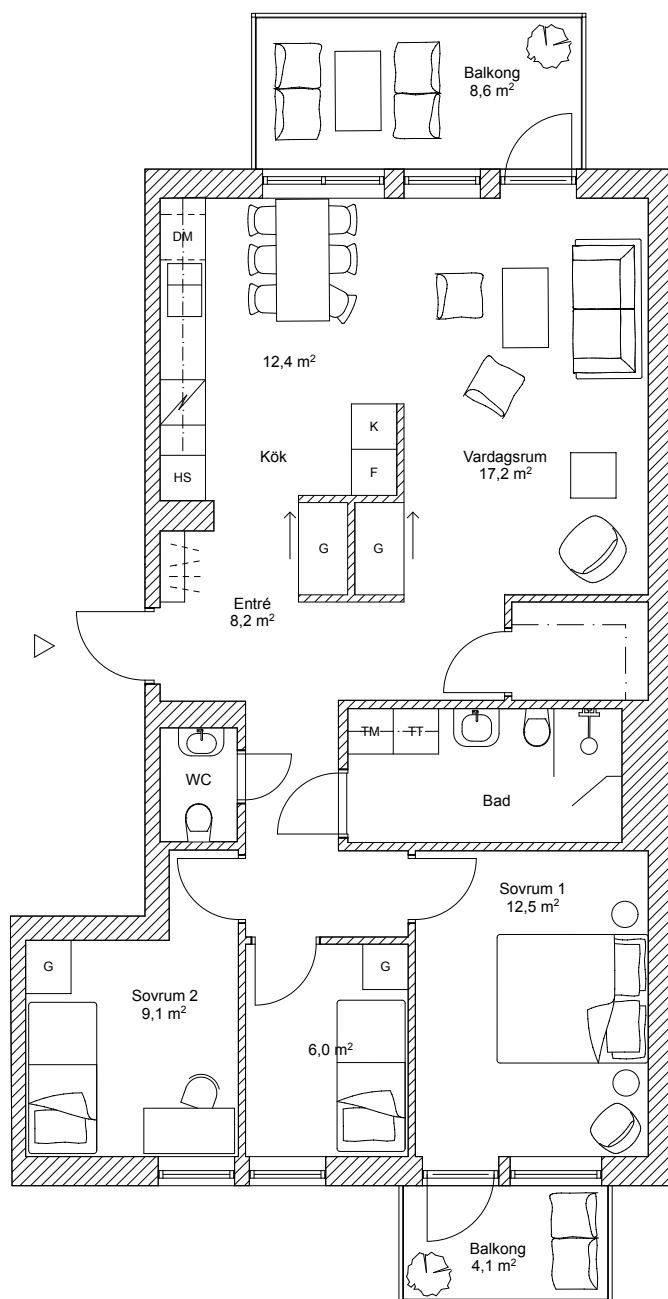

Skala 1:100

Reservation för mindre ändringar i planlösningar 2016-11-11

Brf Hannebergsparken

Lägenhet: 1205

4 rok, 86 kvm
Plan 2

G Garderob	Tk Tvättmasking kombi	HS Högsåp	ST Städ	DM Diskmaskin	 Spis
TM Tvättmaskin	TT Torktumlare	F Frys	K Kylsåp	 Diskho	Klk Klådkammare

Skala 1:100

Reservation för mindre åndringar i planlåsningar 2016-11-11

Brf Hannebergsparken

Lägenhet: 1301

1 rok, 32 kvm
Plan 3

- | | | | | | |
|-----------------------|------------------------------|------------------|------------------|--|--|
| G Garderob | Tk Tvättmasking kombi | HS Högsåp | ST Städ | DM Diskmaskin |  Spis |
| TM Tvättmaskin | TT Torktumlare | F Frys | K Kylskåp |  Diskho | Kik Klädkammare |