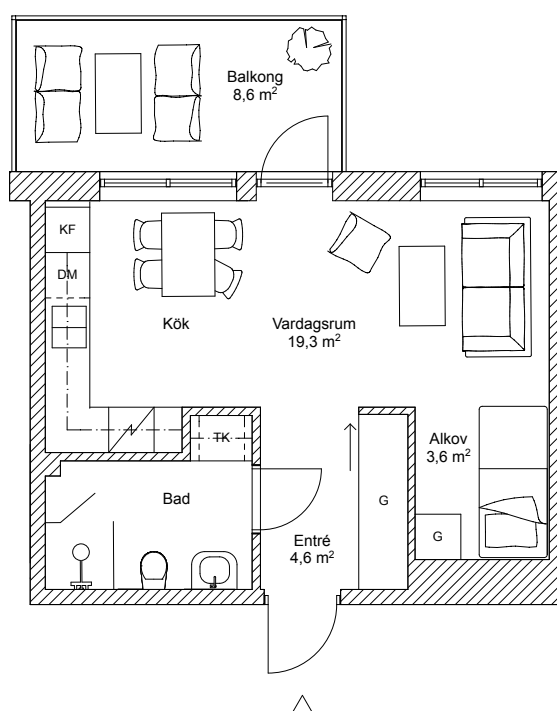

Skala 1:100

Reservation för mindre åndringar i planlsningar 2016-11-11

Brf Hannebergsparken

Lägenhet: 1304

1 rok, 33 kvm

Plan 3

G Garderob	Tk Tvättmasking kombi	HS Högsåp	ST Städ	DM Diskmaskin	 Spis
TM Tvättmaskin	TT Torktumlare	F Frys	K Kylskåp	 Diskho	Klk Klädkammare