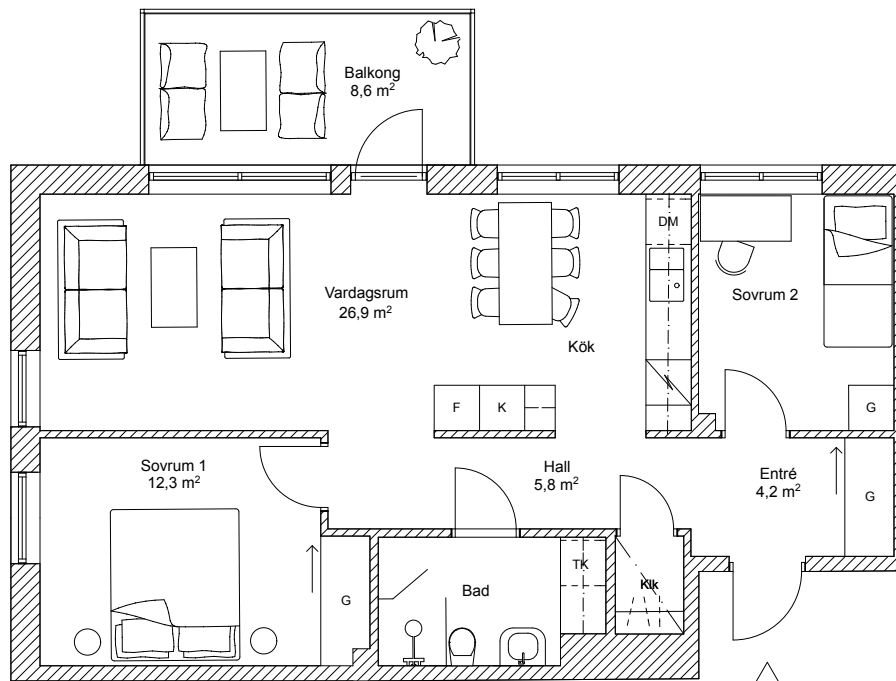

Skala 1:100

Reservation för mindre ändringar i planlösningar 2016-11-11

Brf Hannebergsparken

Lägenhet: 1002

3 rok, 66kvm
Entréplan

G Garderob	Tk Tvättmasking kombi	HS Högsåp	ST Städ	DM Diskmaskin	 Spis
TM Tvättmaskin	TT Torktumlare	F Frys	K Kylsåp	 Diskho	Kik Klådkammare

Skala 1:100

Reservation för mindre ändringar i planlösningar 2016-11-11

Brf Hannebergsparken

Lägenhet: 1003

1 rok, 33,5 kvm
Entréplan

G Garderob	Tk Tvättmasking kombi	HS Högsåp	ST Städ	DM Diskmaskin	 Spis
TM Tvättmaskin	TT Torktumlare	F Frys	K Kylskåp	 Diskho	Klk Klädkammare