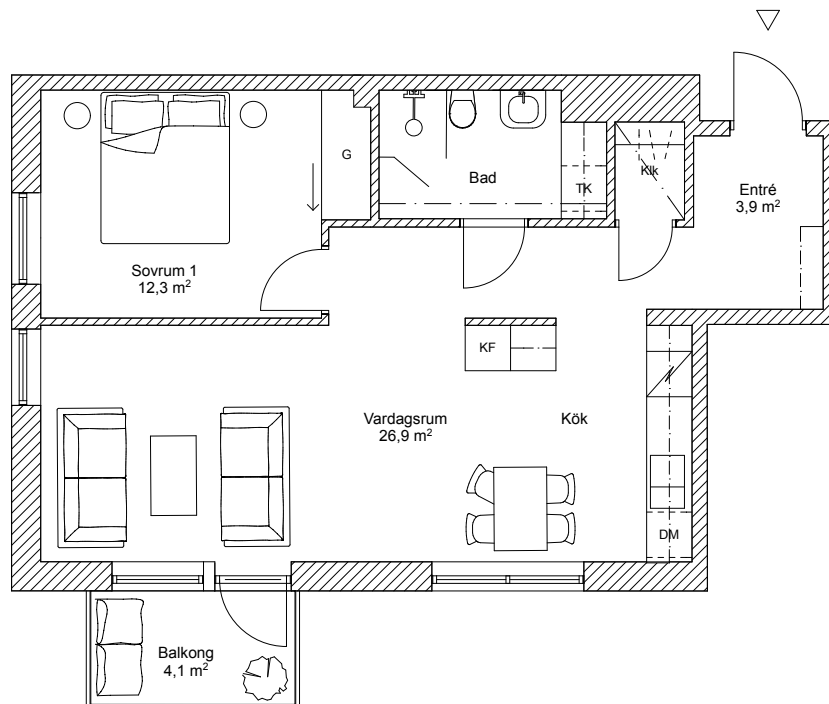

Skala 1:100

Reservation för mindre ändringar i planlösningar 2016-11-11

Brf Hannebergsparken

Lägenhet: 1202

2 rok, 57 kvm

Plan 2

G Garderob	Tk Tvättmasking kombi	HS Högskåp	ST Städ	DM Diskmaskin	 Spis
TM Tvättmaskin	TT Torktumlare	F Frys	K Kylskåp	 Diskho	Kik Klädkammare

Skala 1:100

Reservation för mindre ändringar i planlösningar 2016-11-11

Brf Hannebergsparken

Lägenhet: 1203

3 rok, 66 kvm

Plan 2

G Garderob	Tk Tvättmasking kombi	HS Högsåp	ST Städ	DM Diskmaskin	 Spis
TM Tvättmaskin	TT Torktumlare	F Frys	K Kylskåp	 Diskho	Kik Klädkammare