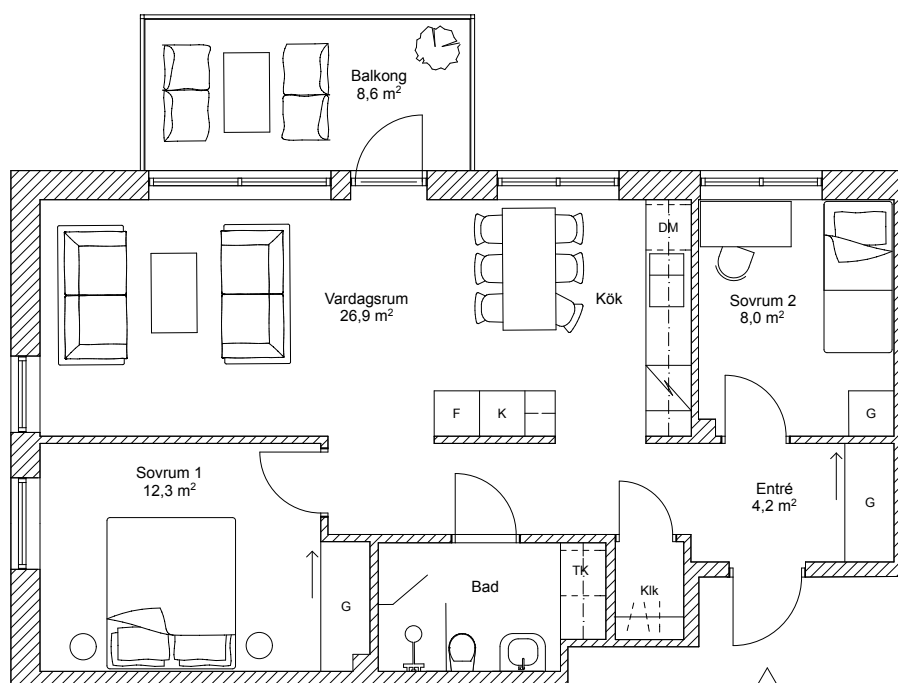

Skala 1:100

Reservation för mindre åndringar i planlåsningar 2016-11-11

Brf Hannebergsparken

Lägenhet: 1303

3 rok, 66 kvm
Plan 3

G Garderob	Tk Tvättmasking kombi	HS Högsåp	ST Städ	DM Diskmaskin	 Spis
TM Tvättmaskin	TT Torktumlare	F Frys	K Kylsåp	 Diskho	Klk Klådkammare