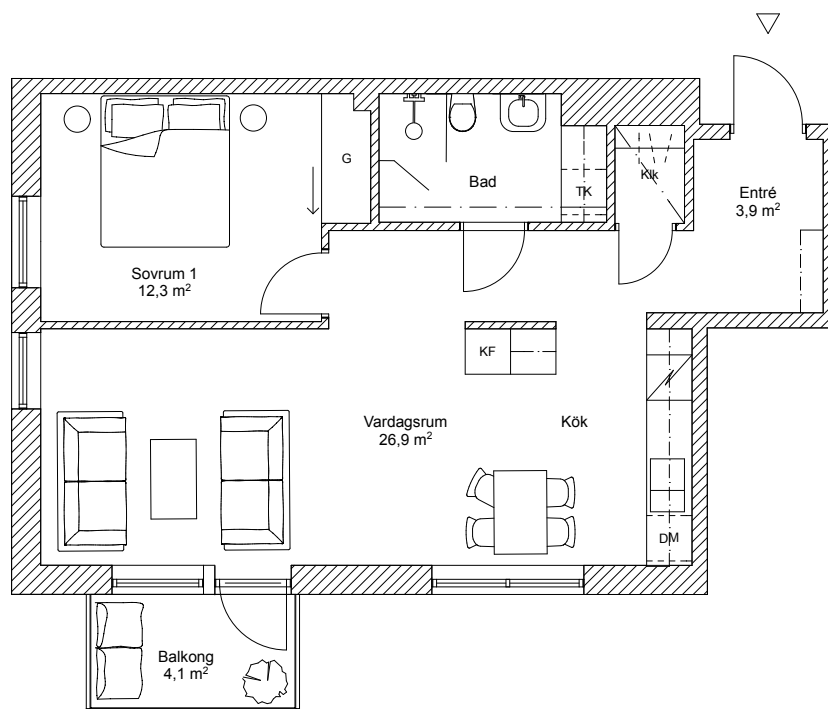

Skala 1:100

Reservation för mindre ändringar i planlösningar 2016-11-11

Brf Hannebergsparken

Lägenhet: 1302

2 rok, 57 kvm

Plan 3

G Garderob	Tk Tvättmasking kombi	HS Högsåp	ST Städ	DM Diskmaskin	 Spis
TM Tvättmaskin	TT Torktumlare	F Frys	K Kylsåp	 Diskho	Kik Klådkammare