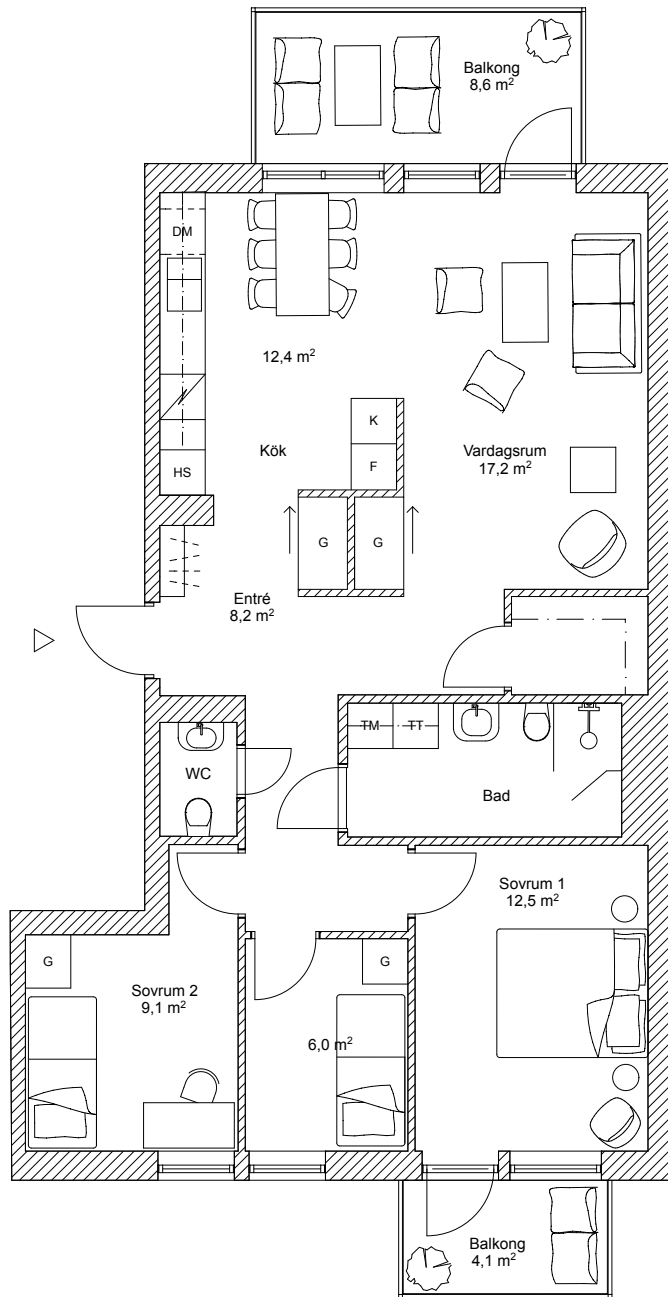

Skala 1:100

Reservation för mindre ändringar i planlösningar 2016-11-11

Brf Hannebergsparken

Lägenhet: 1104

1 rok, 33,5 kvm
Plan 1

G Garderob	Tk Tvättmasking kombi	HS Högsåp	ST Städ	DM Diskmaskin	 Spis
TM Tvättmaskin	TT Torktumlare	F Frys	K Kylskåp	 Diskho	Kik Klädkammare

Skala 1:100

Reservation för mindre ändringar i planlösningar 2016-11-11

Brf Hannebergsparken

Lägenhet: 1105

4 rok, 86 kvm

Plan 1

- | | | | | | |
|-----------------------|------------------------------|------------------|------------------|--|--|
| G Garderob | Tk Tvättmasking kombi | HS Högsåp | ST Städ | DM Diskmaskin |  Spis |
| TM Tvättmaskin | TT Torktumlare | F Frys | K Kylskåp |  Diskho | Klk Klädkammare |

Skala 1:100

Reservation för mindre ändringar i planlösningar 2016-11-11

Brf Hannebergsparken

Lägenhet: 1201

1 rok, 32 kvm
Plan 2

- | | | | | | |
|-----------------------|------------------------------|-------------------|------------------|--|--|
| G Garderob | Tk Tvättmasking kombi | HS Högskåp | ST Städ | DM Diskmaskin |  Spis |
| TM Tvättmaskin | TT Torktumlare | F Frys | K Kylskåp |  Diskho | Kik Klädkammare |