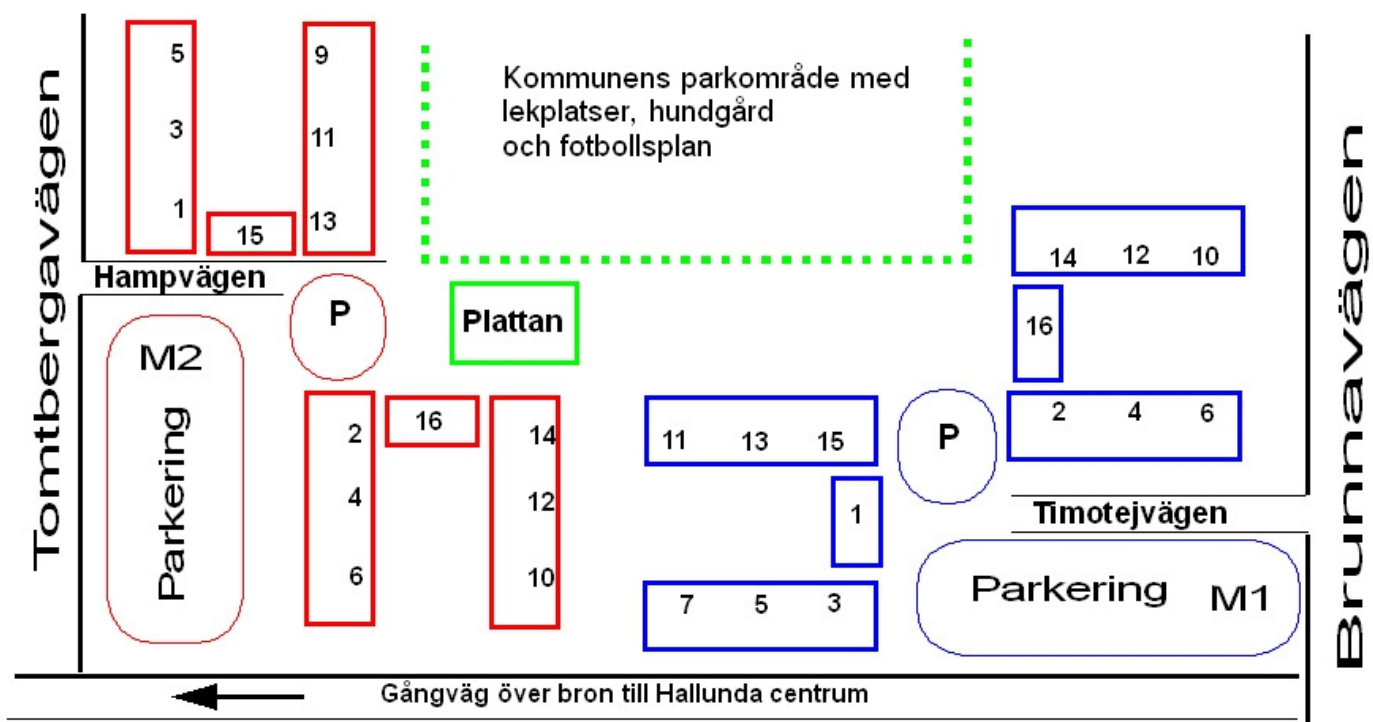

# Översiktskarta Brf Timotejen

## Hitta rätt inom föreningen och till våra lokaler

Vår bostadsrättsförening består av Timotejvägen och Hampvägen. Fyra gårdar med två stycken åttavåningshus vardera, sammanlagd 24 portar, 448 lägenheter. Vid varje gård finns så kallat komplementhus med lokaler för följande ändamål och användning.