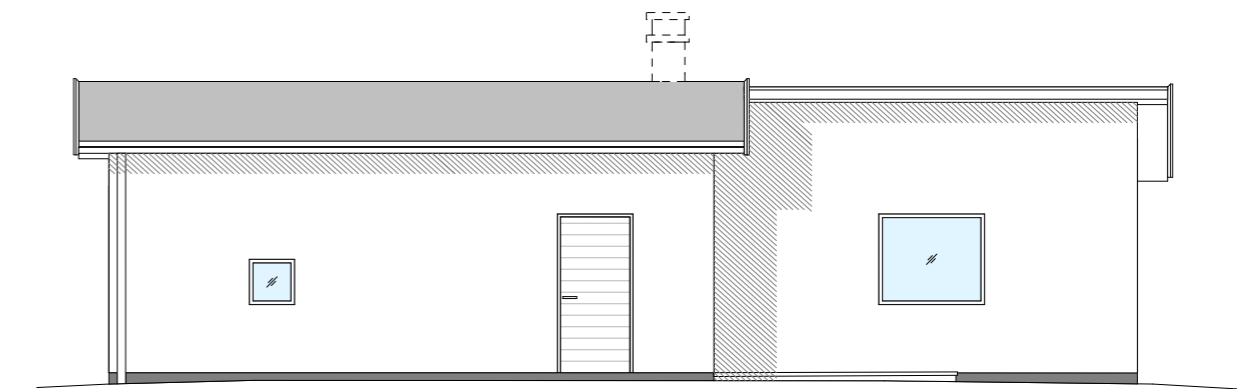

SEKTION A-A

AREOR:

Boyta: 120 m²
 Biyta: 13 m²
 Byggnadsarea: 155 m²

SÄLJRITNING

 SVENSKA STENHUS	REV. REV. AVSER SIGN. DATUM
	LÖDDEKÖPING 6:120 KÄVLINGE KOMMUN NYBYGGNAD AV ENBOSTADSHUS VILLA DAST:
PROJ-ARKITEKT ANDERS SKOG SIR/MSA TEL 0760-067718 skog.anders@telia.com	PLAN SEKTION
RITAD AV HANNA S.	GRANSKAD AV DAN.A/DAST
DATUM 2019-03-01	RITN. NR A-100

FASAD MOT NORR
SKALA 1:100 A3

FASAD MOT ÖSTER

FASAD MOT SÖDER

FASAD MOT VÄSTER

SÄLJRITNING

dast
SVENSKA STENHUS

PROJ-ARKITEKT
ANDERS SKOG SIR/MSA
TEL 0760-067718
skog.anders@telia.com

RITAD AV
HANNA S.

GRANSKAD AV
DAN.A./DAST

REV.	REV. ANSÖR	SKALA	DATUM

LÖDDEKÖPING 6:120
KÄVLINGE KOMMUN

NYBYGGNAD AV ENBOSTADSHUS
VILLA DAST:

FASADER

DATUM
2019-03-01

RETN. NR
A-101

REV.