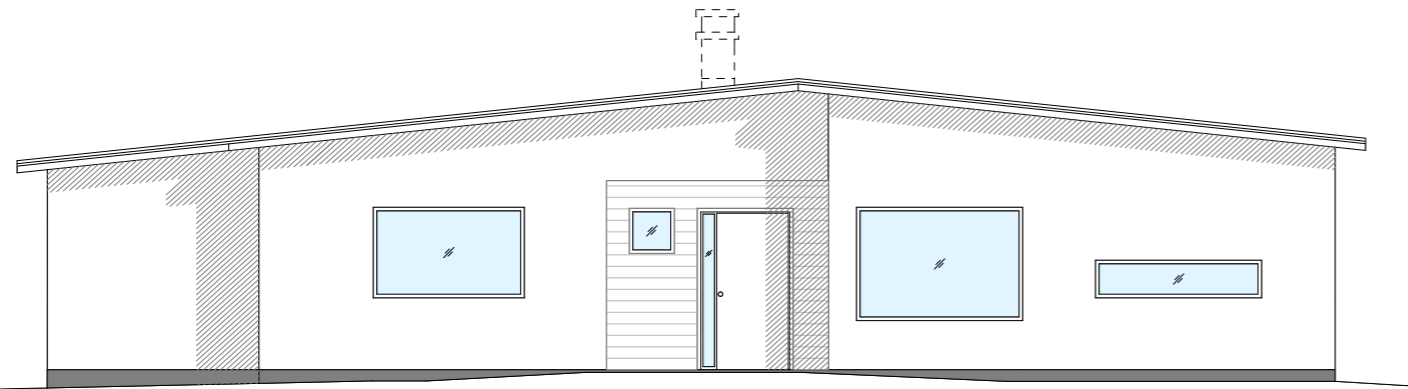

SEKTION A-A

AREOR:

Boyta: 120 m²
 Biyta: 13 m²
 Byggnadsarea: 155 m²

SÄLJRITNING

 SVENSKA STENHUS	REV. REV. AVSER SIGN. DATUM
	LÖDDEKÖPING 6:120 KÄVLINGE KOMMUN NYBYGGNAD AV ENBOSTADSHUS VILLA DAST:
PROJ-ARKITEKT ANDERS SKOG SIR/MSA TEL 0760-067718 skog.anders@telia.com	PLAN SEKTION
RITAD AV HANNA S.	GRANSKAD AV DAN.A/DAST
DATUM 2019-03-01	RITN. NR A-100

FASAD MOT NORR
SKALA 1:100 A3

FASAD MOT ÖSTER

FASAD MOT SÖDER

FASAD MOT VÄSTER

SÄLJRITNING

dast
SVENSKA STENHUS

PROJ-ARKITEKT
ANDERS SKOG SIR/MSA
TEL 0760-067718
skog.anders@telia.com

RITAD AV
HANNA S.

GRANSKAD AV
DAN.A./DAST

REV.	REV. ANSÖR	SKALA	DATUM

LÖDDEKÖPING 6:120
KÄVLINGE KOMMUN

NYBYGGNAD AV ENBOSTADSHUS
VILLA DAST:

FASADER

DATUM
2019-03-01

RETN. NR
A-101

REV.