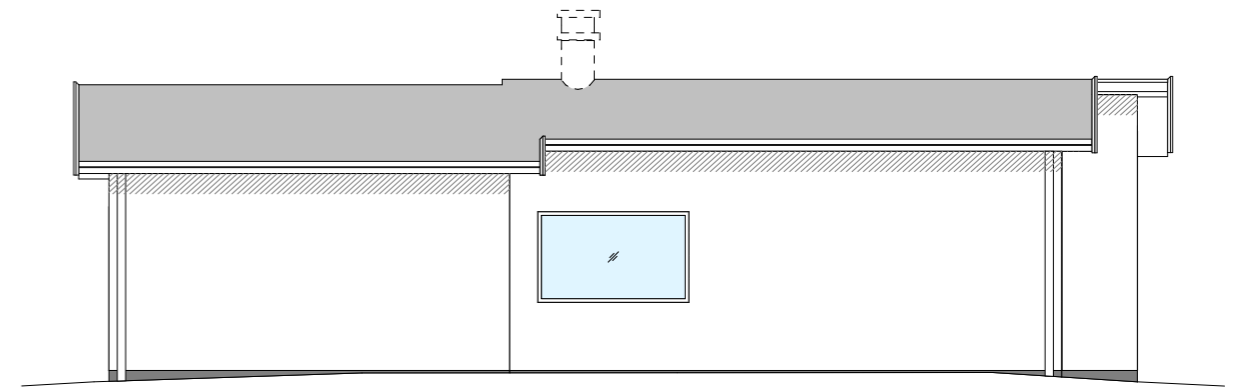

SEKTION A-A

AREOR:

Boyta: 120 m²
 Biyta: 13 m²
 Byggnadsarea: 155 m²

SÄLJRITNING

 SVENSKA STENHUS	REV. REV. AVSER SIGN. DATUM
	LÖDDEKÖPING 6:120 KÄVLINGE KOMMUN NYBYGGNAD AV ENBOSTADSHUS VILLA DAST:
PROJ-ARKITEKT ANDERS SKOG SIR/MSA TEL 0760-067718 skog.anders@telia.com	PLAN SEKTION
RITAD AV HANNA S.	GRANSKAD AV DAN.A/DAST
DATUM 2019-03-01	RITN. NR A-100

FASAD MOT NORR
SKALA 1:100 A3

FASAD MOT ÖSTER

FASAD MOT SÖDER

FASAD MOT VÄSTER

SÄLJRITNING

dast
SVENSKA STENHUS

PROJ-ARKITEKT
ANDERS SKOG SIR/MSA
TEL 0760-067718
skog.anders@telia.com

RITAD AV
HANNA S.