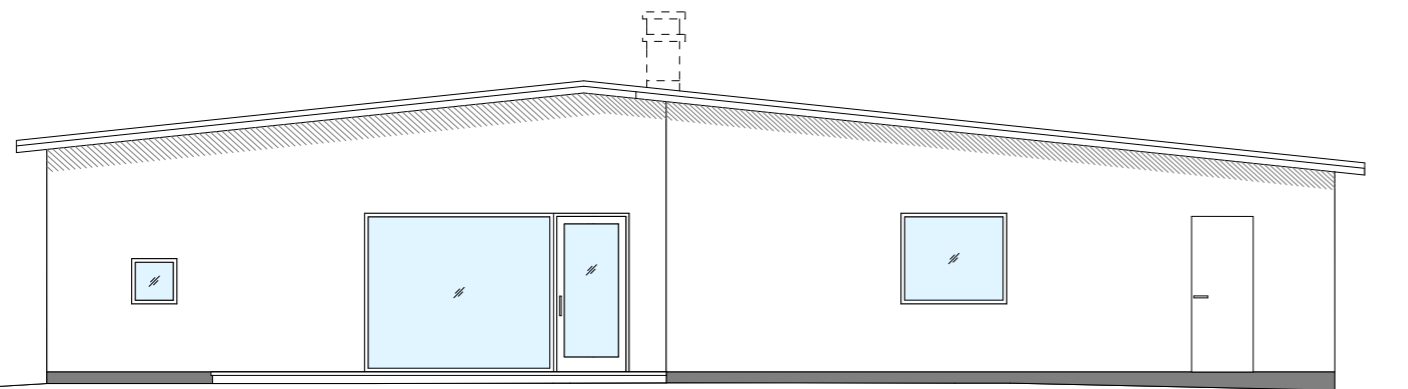

SEKTION A-A

AREOR:

Boyta: 120 m²
 Biyta: 13 m²
 Byggnadsarea: 155 m²

SÄLJRITNING

 SVENSKA STENHUS	REV. REV. AVSER SIGN. DATUM
	LÖDDEKÖPING 6:120 KÄVLINGE KOMMUN NYBYGGNAD AV ENBOSTADSHUS VILLA DAST:
PROJ-ARKITEKT ANDERS SKOG SIR/MSA TEL 0760-067718 skog.anders@telia.com	PLAN SEKTION
RITAD AV HANNA S.	GRANSKAD AV DAN.A/DAST
DATUM 2019-03-01	RITN. NR A-100

FASAD MOT NORR
SKALA 1:100 A3

FASAD MOT ÖSTER

FASAD MOT SÖDER

FASAD MOT VÄSTER

SÄLJRITNING

dast
SVENSKA STENHUS

PROJ-ARKITEKT
ANDERS SKOG SIR/MSA
TEL 0760-067718
skog.anders@telia.com

RITAD AV
HANNA S.

GRANSKAD AV
DAN.A./DAST

REV.	REV. ANSÖR	SKALA	DATUM

LÖDDEKÖPING 6:120
KÄVLINGE KOMMUN

NYBYGGNAD AV ENBOSTADSHUS
VILLA DAST:

FASADER

DATUM
2019-03-01

RETN. NR
A-101

REV.