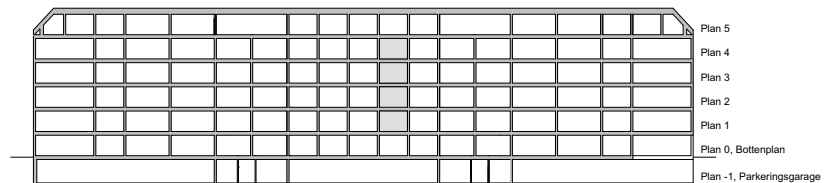

**LGH** A1114, A1214, A1314, A1414

Antal rum	1
Storlek	29 m <sup>2</sup>
Plan	1-4

Skala 1:100

- K/F Kyl/Frys
- ○ Inbyggnadshäll m. ugn
- G/L Garderob / linneskåp
- G/ST Garderob / städsåkåp
- KM Kombimaskin

Sektion

Plan