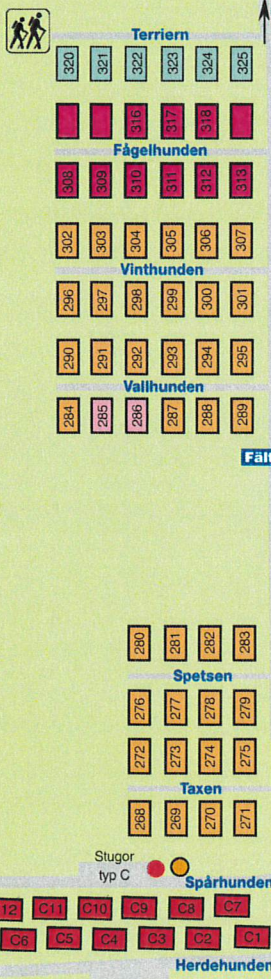

- Tomt med el
- Tomt med el och TV
- Tomt med el
- Tomt ej med el
- Tomt ej med el
- Villavagnar typ 2
- Villavagnar typ 3
- Villavagnar typ 4
- Villavagnar typ 5
- Villavagnar typ 6
- Villavagnar typ 7

Privat stugområde

- Brandsläckare
- + Första hjälpen Larm 112
- ↑ Utrymningsväg
- Moluck, sopor
- ♻️ Återvinning, sopcentral