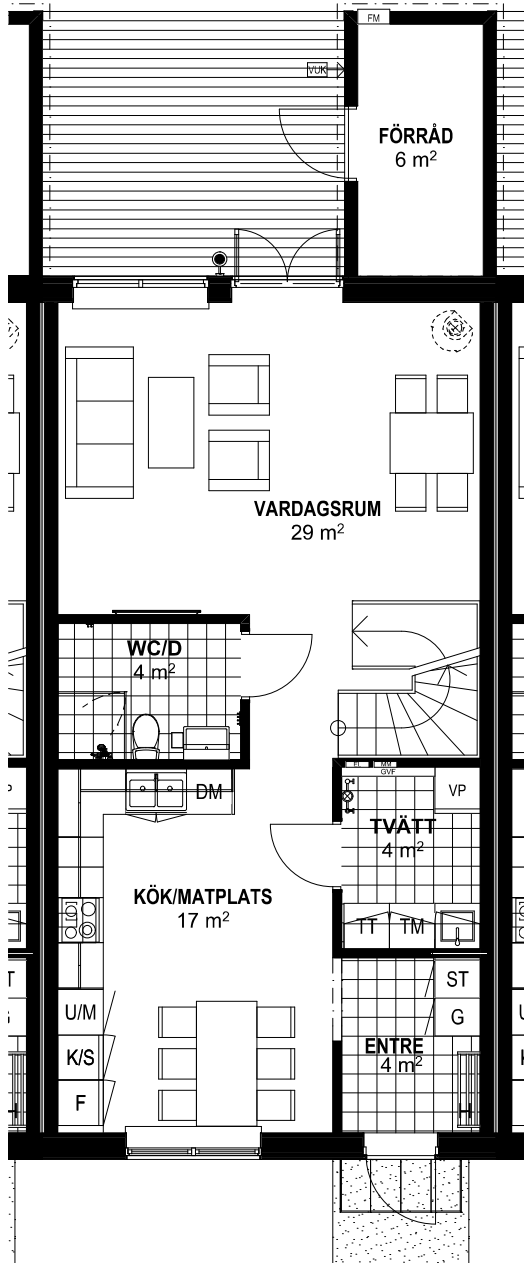

# STENINGE SLOTTSBY

HUS 2,3,4,7,8,9

5 ROK - 123 m<sup>2</sup>

SKALA 1:100

ENTRÉVÅNING

ÖVERVÅNING

	GARDEROB		TVÄTTMASKIN		KYL/SVAL		VATTENUTKASTARE
	LINNESKÅP		TORKTUMLARE		FRYS		FASADMÄTARSKÅP
	STÄDSKÅP		VÄRMEPANNA		KAPPHYLLA		ELCENTRAL
	DISKMASKIN		UGN/MICRO I HÖGSKÅP		GOLVÄRMEFÖRDELARE		MULTIMEDIACENTRAL