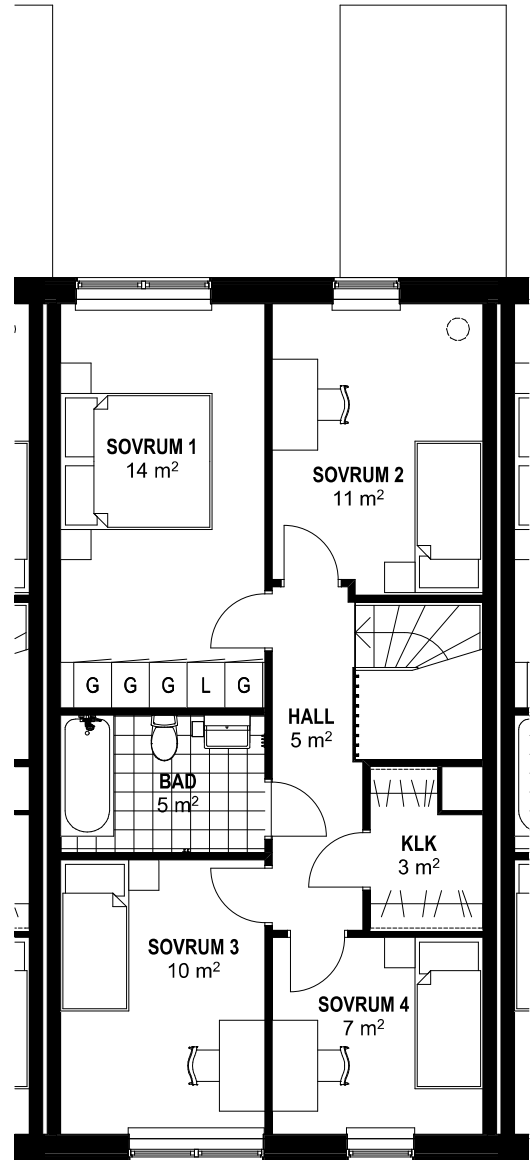

# STENINGE SLOTTSBY

HUS 2,3,4,7,8,9

5 ROK - 123 m<sup>2</sup>

SKALA 1:100

ENTRÉVÅNING

ÖVERVÅNING

	GARDEROB		TVÄTTMASKIN		KYL/SVAL		VATTENUTKASTARE
	LINNESKÅP		TORKTUMLARE		FRYS		FASADMÄTARSKÅP
	STÄDSKÅP		VÄRMEPANNA		KAPPHYLLA		ELCENTRAL
	DISKMASKIN		UGN/MICRO I HÖGSKÅP		GOLVÄRMEFÖRDELARE		MULTIMEDIACENTRAL