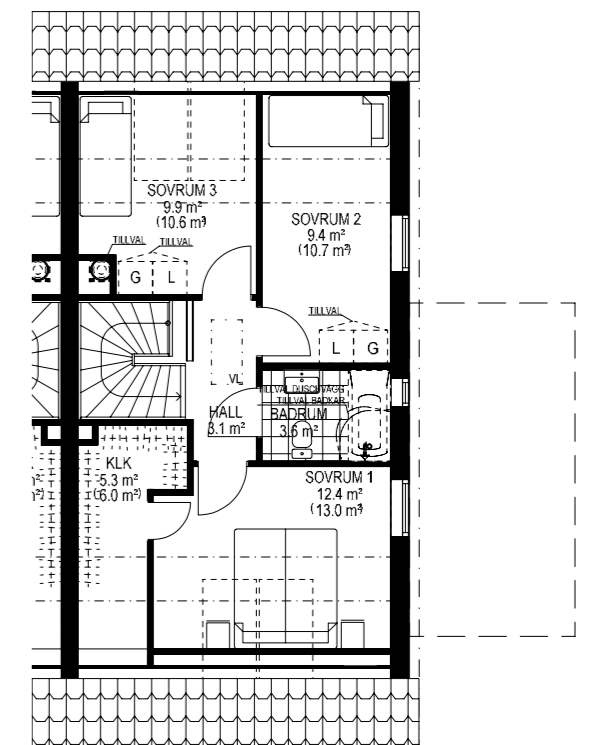

Planlösning husmodell A2

Antal rum	5 rum och kök
Antal sovrum	4
Boyta	129 kvm
Entréplan	78 kvm
Överplan	51 kvm

Entréplan

Överplan

Kontakt

För materialval och rådgivning, kontakta A-hus representanter:

Glenn Hellrand
031-83 45 31
glenn.hellrand@a-hus.se