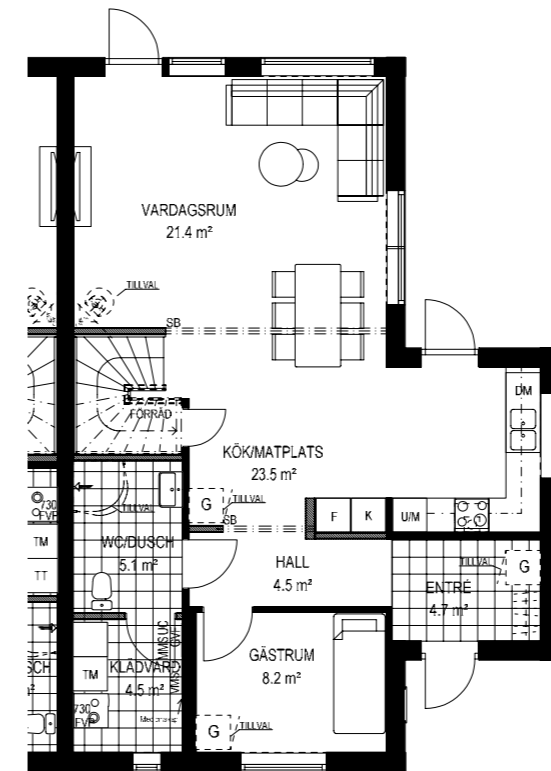

Planlösning husmodell A2

Antal rum	5 rum och kök
Antal sovrum	4
Boyta	129 kvm
Entréplan	78 kvm
Överplan	51 kvm

Entréplan

Överplan

Kontakt

För materialval och rådgivning, kontakta A-hus representanter:

Glenn Hellrand
031-83 45 31
glenn.hellrand@a-hus.se