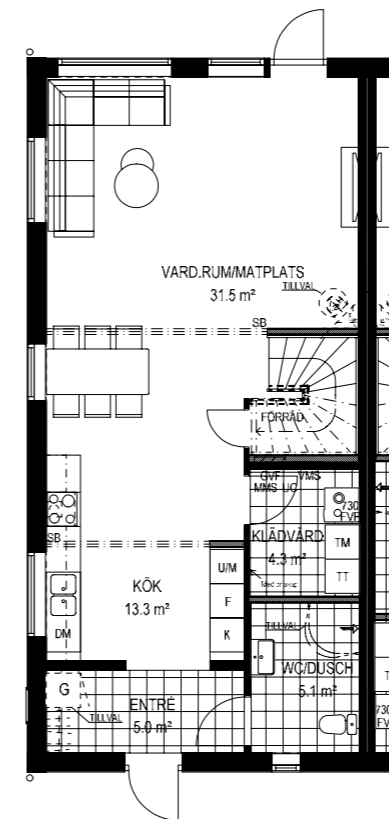

*inspirationsbild

BRF GRIMSBERG

Materialvalsbroshyr A1

Lägenhetsnummer

Följande lägenheter är av hustyp A1 med en boyta om 116 kvm:

Lägenhet 2	Hustyp A1
Lägenhet 4	Hustyp A1
Lägenhet 6	Hustyp A1
Lägenhet 8	Hustyp A1
Lägenhet 16	Hustyp A1

Planlösning husmodell A1

Antal rum	4 rum och kök
Antal sovrum	3
Boyta	116 kvm
Entréplan	65 kvm
Överplan	51 kvm

Entréplan

Överplan

Kontakt

För materialval och rådgivning, kontakta A-hus representanter:

Glenn Hellrand
031-83 45 31
glenn.hellrand@a-hus.se