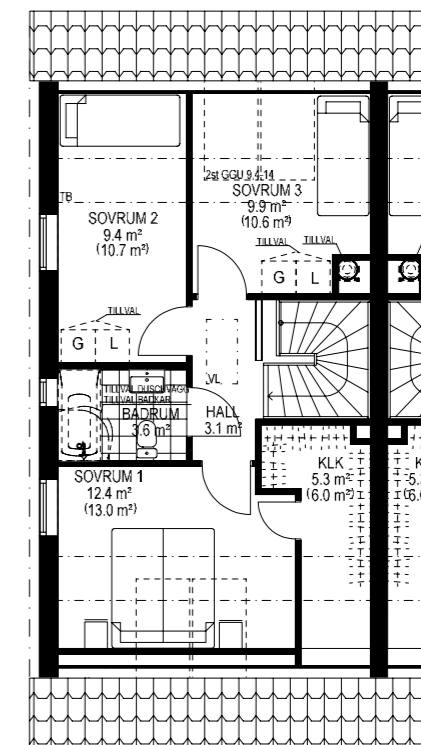

Planlösning husmodell A1

Antal rum	4 rum och kök
Antal sovrum	3
Boyta	116 kvm
Entréplan	65 kvm
Överplan	51 kvm

Entréplan

Överplan

Kontakt

För materialval och rådgivning, kontakta A-hus representanter:

Glenn Hellrand
031-83 45 31
glenn.hellrand@a-hus.se