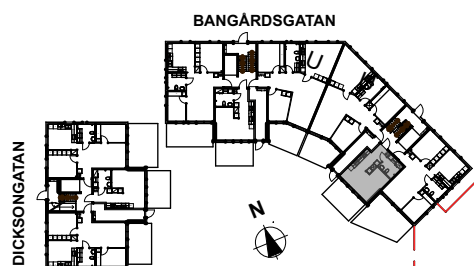

3 rum och kök

LGH: 11001

Våning: 1

Boarea: 69,5 kvm

Brf

Dicksonplatsen

769636-0754

1 rum och kokvrå

LGH: 11002

Våning: 1

Boarea: 32,5 kvm

Brf

Dicksonplatsen

769636-0754

3 rum och kök

LGH: 11003