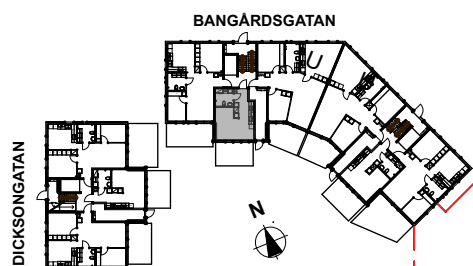

Boarea: 91,4 kvm

Brf

Dicksonplatsen

769636-0754

1 rum och kokvrå

LGH: 21002

Våning: 1

Boarea: 32,5 kvm

Brf

Dicksonplatsen

769636-0754

3 rum och kök

LGH: 21003

Våning: 1

Boarea: 69,5 kvm

Brf