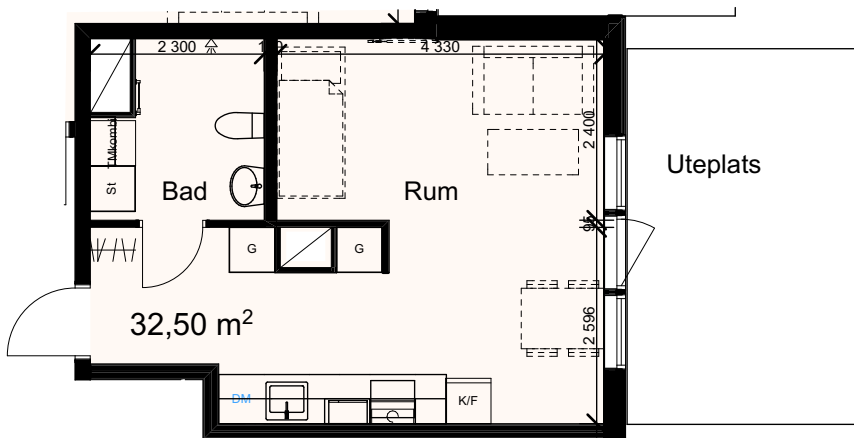

1 rum och kokvrå

LGH: 31002

Våning: 1

Boarea: 32,5 kvm

Brf

Dicksonplatsen

769636-0754