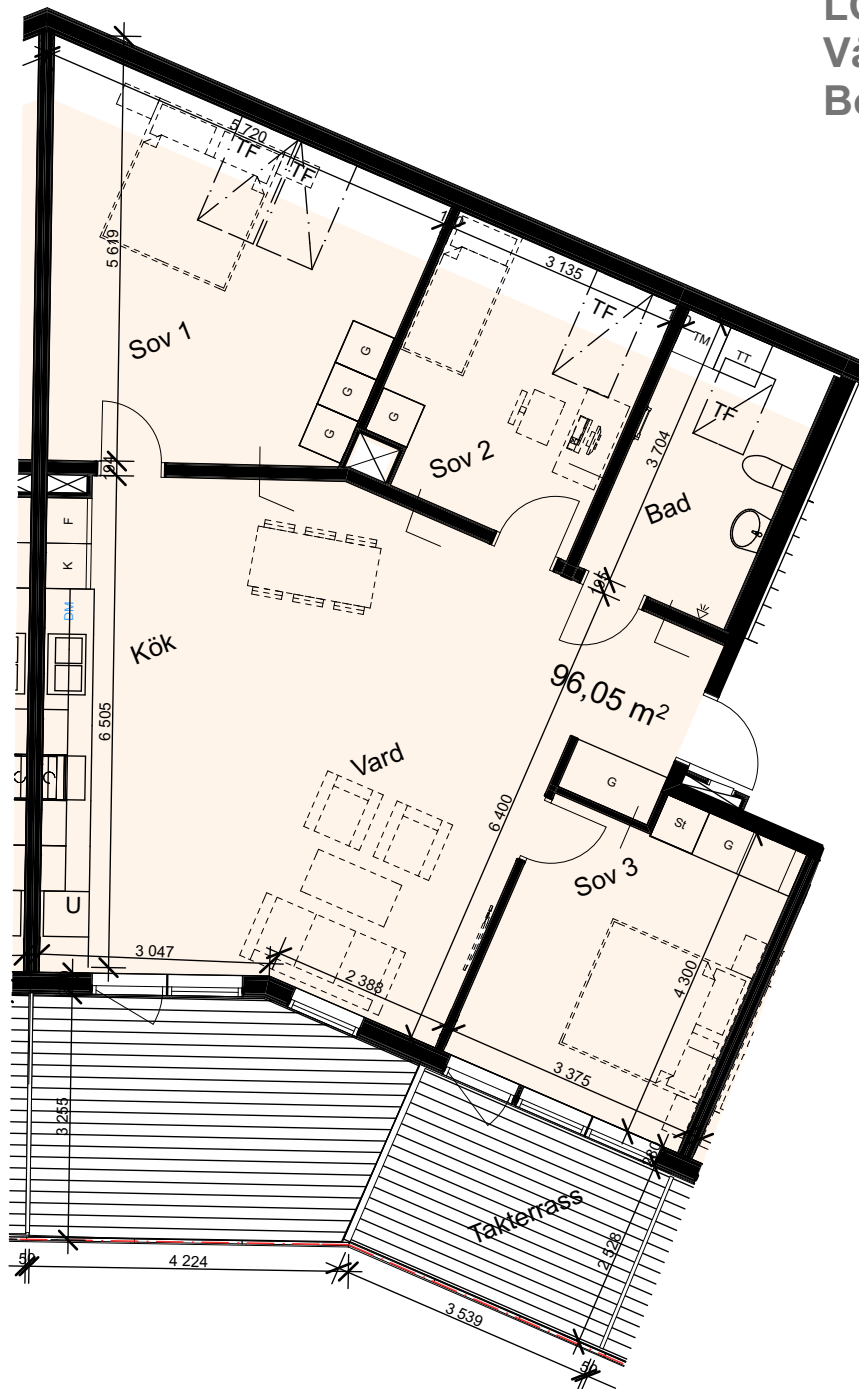

4 rum och kök

LGH: 11402

Våning: 5

Boarea: 96,1 kvm