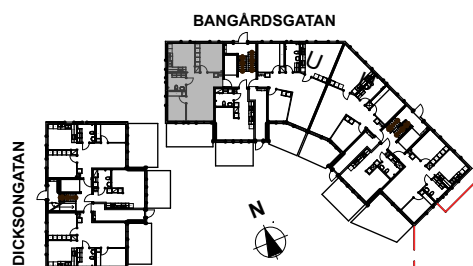

Brf

Dicksonplatsen

769636-0754

3 rum och kök

LGH: 21003

Våning: 1

Boarea: 69,5 kvm

Brf