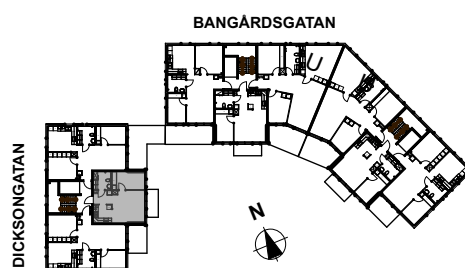

2 rum och kök

LGH: 31102

Våning: 2

Boarea: 45,4 kvm

Brf

Dicksonplatsen

769636-0754