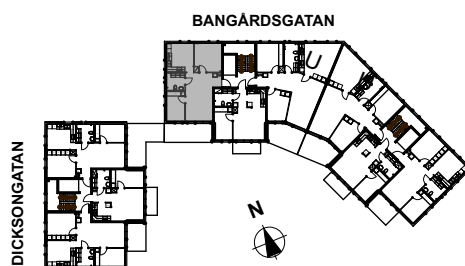

Dicksonplatsen

769636-0754

3 rum och kök

LGH: 21103

Våning: 2

Boarea: 69,5 kvm

Brf

Dicksonplatsen