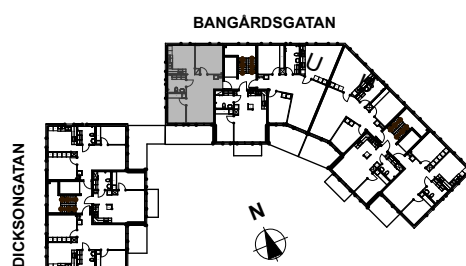

3 rum och kök

LGH: 21203

Våning: 3

Boarea: 69,5 kvm

Brf

Dicksonplatsen

769636-0754