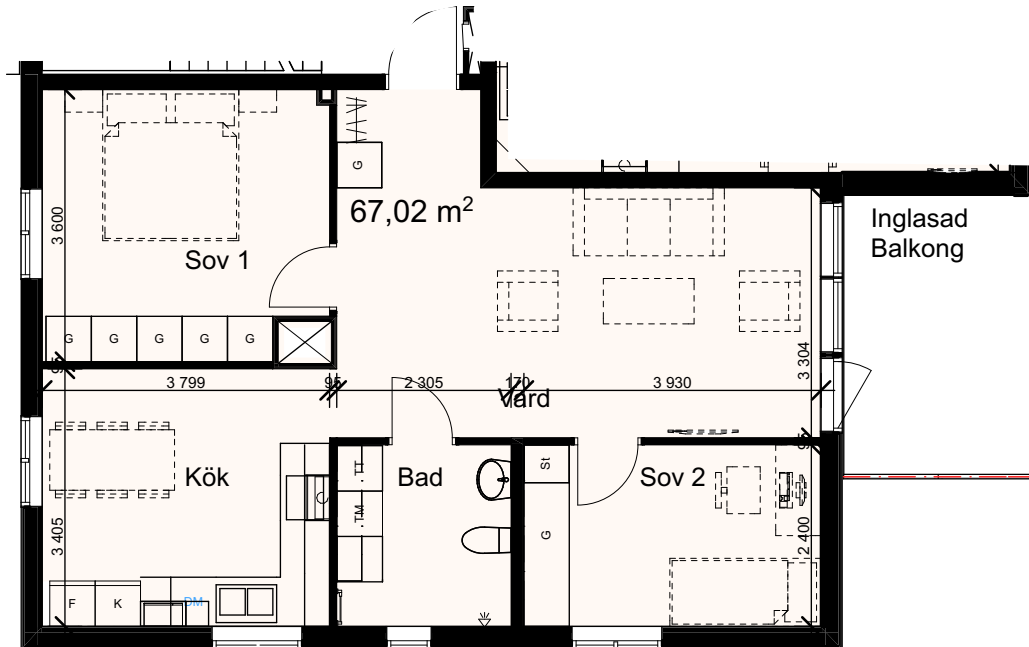

2 rum och kök

LGH: 31102

Våning: 2

Boarea: 45,4 kvm

Brf

Dicksonplatsen

769636-0754

3 rum och kök

LGH: 31103

Våning: 2

Boarea: 67,0 kvm

Brf

Dicksonplatsen

769636-0754

3 rum och kök

LGH: 11201