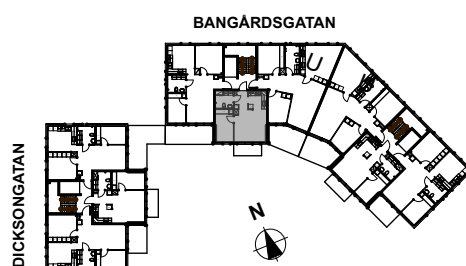

Dicksonplatsen

769636-0754

2 rum och kök

LGH: 21202

Våning: 3

Boarea: 45,4 kvm

Brf

Dicksonplatsen