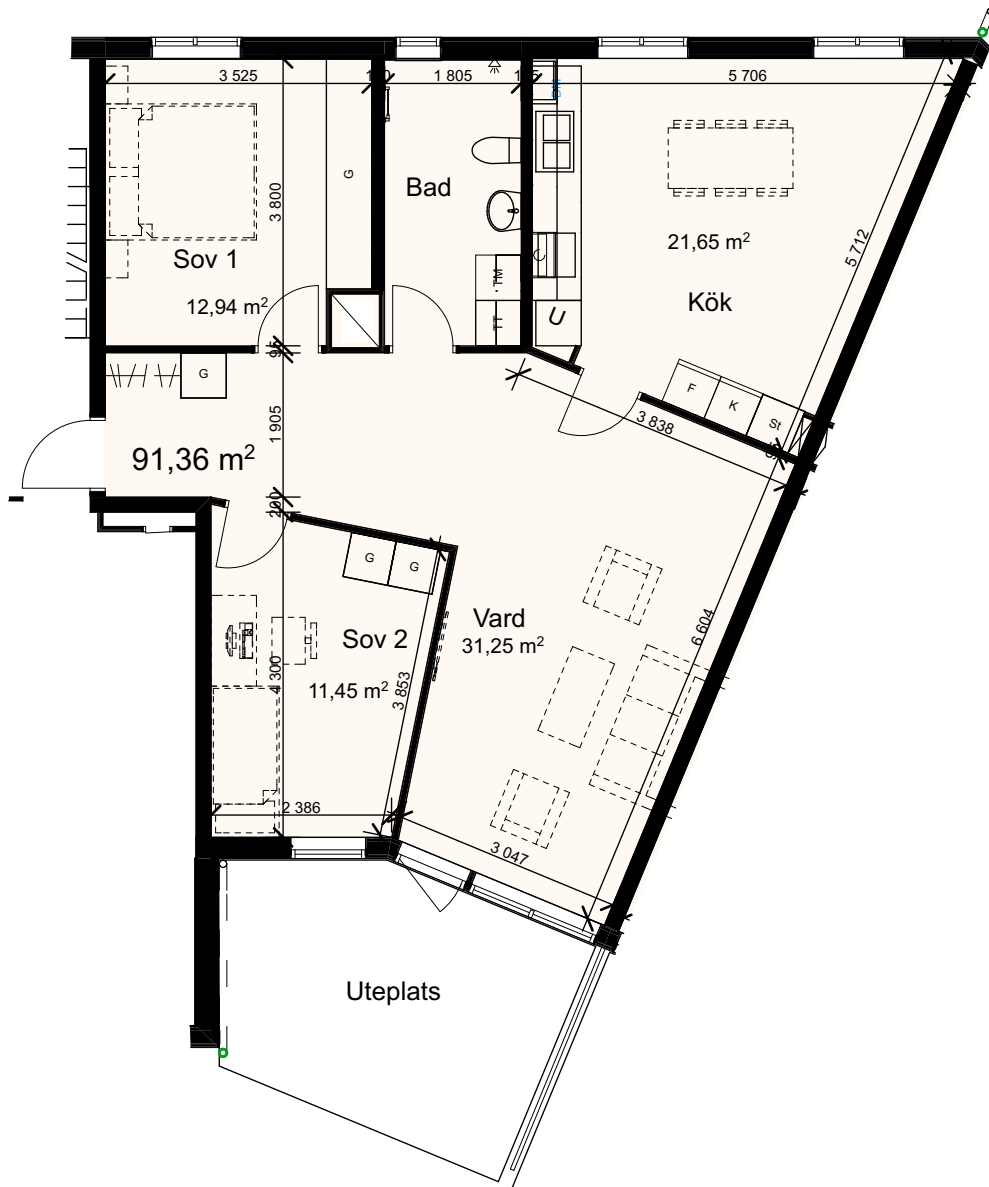

LGH: 11002

Våning: 1

Boarea: 32,5 kvm

Brf

Dicksonplatsen

769636-0754

3 rum och kök

LGH: 11003

Våning: 1

Boarea: 91,4 kvm

Brf

Dicksonplatsen

769636-0754

3 rum och kök

LGH: 21001

Våning: 1

Boarea: 91,4 kvm

Brf

Dicksonplatsen

769636-0754

1 rum och kokvrå

LGH: 21002

Våning: 1

Boarea: 32,5 kvm

Brf

Dicksonplatsen

769636-0754

3 rum och kök

LGH: 21003

Våning: 1

Boarea: 69,5 kvm

Brf