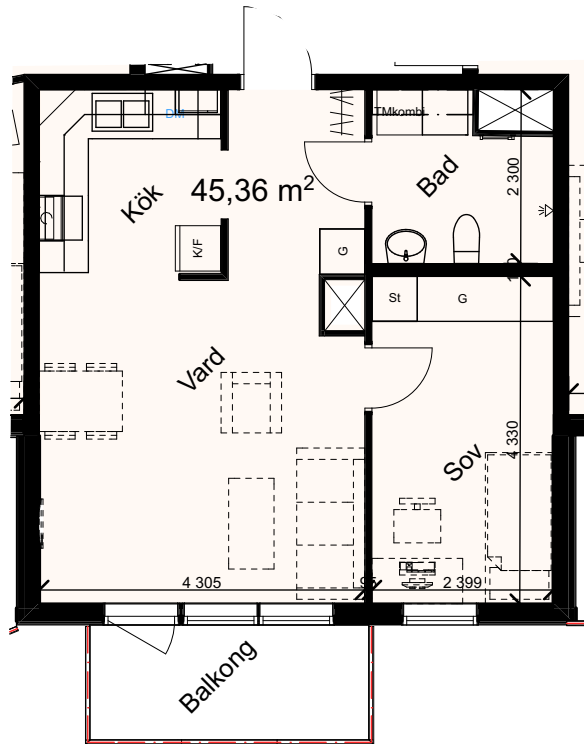

LGH: 11002

Våning: 1

Boarea: 32,5 kvm

Brf

Dicksonplatsen

769636-0754

3 rum och kök

LGH: 11003

Dicksonplatsen

769636-0754

3 rum och kök

LGH: 21103

Våning: 2

Boarea: 69,5 kvm

Brf

Dicksonplatsen

Våning: 3

Boarea: 69,5 kvm

Brf

Dicksonplatsen

769636-0754

2 rum och kök

LGH: 11202

Våning: 3

Boarea: 45,4 kvm

Brf

Dicksonplatsen

769636-0754

3 rum och kök

LGH: 11203

Våning: 3

Boarea: 91,4 kvm