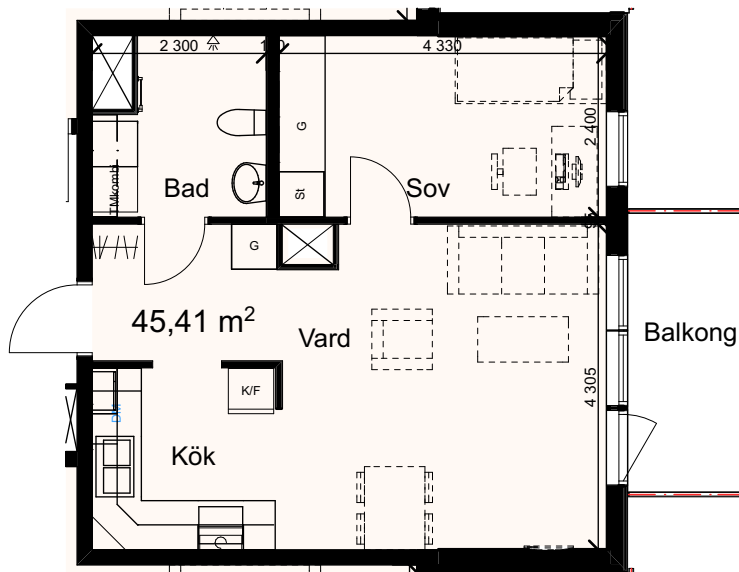

2 rum och kök

LGH: 31202

Våning: 3

Boarea: 45,4 kvm

Brf

Dicksonplatsen

769636-0754