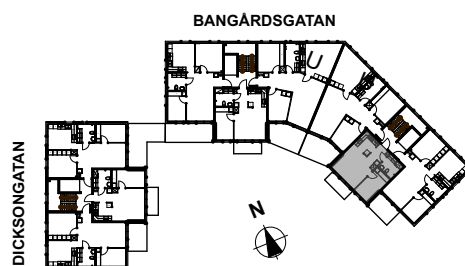

2 rum och kök

LGH: 11102

Våning: 2

Boarea: 45,4 kvm

Brf

Dicksonplatsen

769636-0754