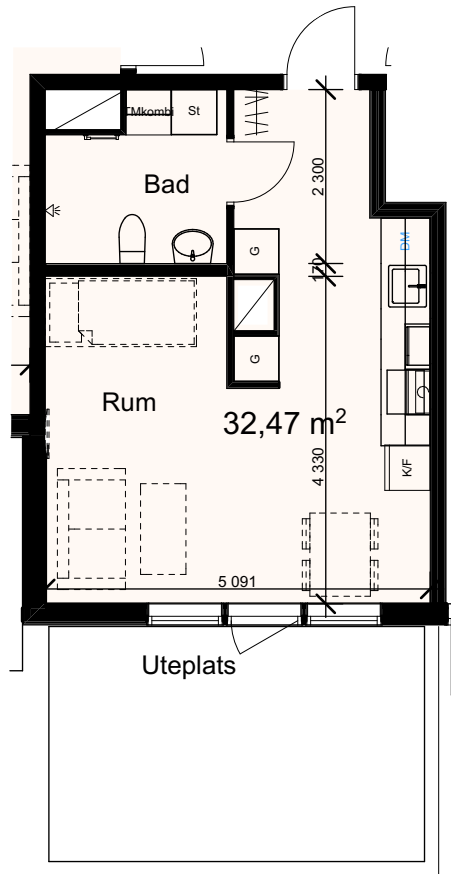

LGH: 11002

Våning: 1

Boarea: 32,5 kvm

Brf

Dicksonplatsen

769636-0754

3 rum och kök

LGH: 11003

Våning: 1

Boarea: 91,4 kvm

Brf

Dicksonplatsen

769636-0754

3 rum och kök

LGH: 21001

Våning: 1

Boarea: 91,4 kvm

Brf

Dicksonplatsen

769636-0754

1 rum och kokvrå

LGH: 21002

Våning: 1

Boarea: 32,5 kvm

Brf

Dicksonplatsen

769636-0754

3 rum och kök

LGH: 21003

Våning: 1

Boarea: 69,5 kvm

Brf