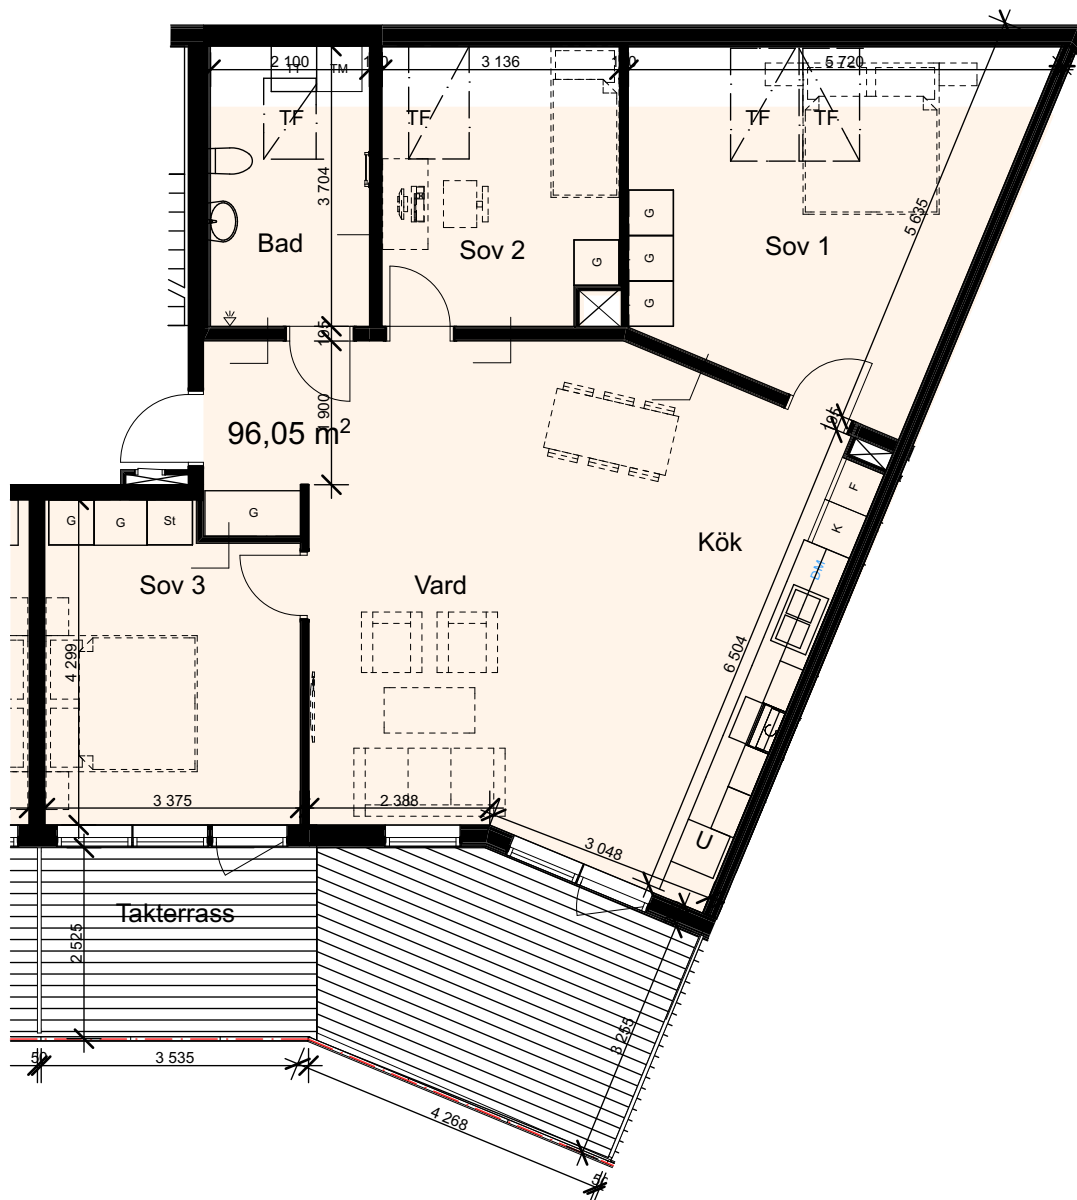

Dicksonplatsen

769636-0754

4 rum och kök

LGH: 21401

Våning: 5

Boarea: 96,1 kvm

kompletterad med ungefärligt mått på terrass 190610

Brf

Dicksonplatsen

769636-0754

3 rum och kök

LGH: 21402

Våning: 5

Boarea: 76,2 kvm

DICKSONGATAN

kompletterad med ungefärligt mått på terrass 190610