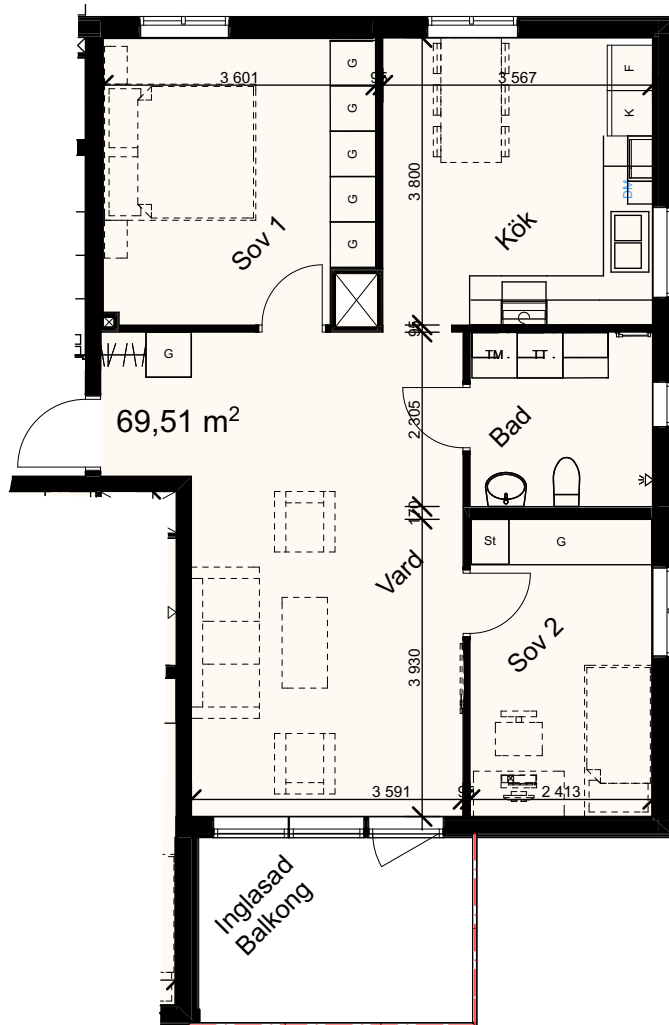

Dicksonplatsen

769636-0754

3 rum och kök

LGH: 31001

Våning: 1

Boarea: 67,0 kvm

Brf

Dicksonplatsen

3 rum och kök

LGH: 31003

Våning: 1

Boarea: 67,0 kvm

Brf

Dicksonplatsen

769636-0754

3 rum och kök

LGH: 11101

Våning: 2

Boarea: 69,5 kvm

Brf

Dicksonplatsen

769636-0754

2 rum och kök

LGH: 11102

Våning: 2

Boarea: 45,4 kvm

Brf

Dicksonplatsen

769636-0754

3 rum och kök

LGH: 11103

Våning: 2