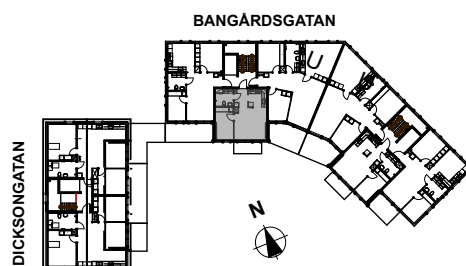

2 rum och kök

LGH: 21302

Våning: 4

Boarea: 45,4 kvm

Brf

Dicksonplatsen

769636-0754