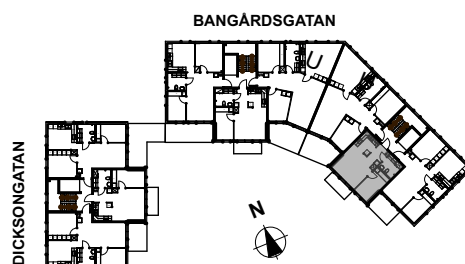

2 rum och kök

LGH: 11202

Våning: 3

Boarea: 45,4 kvm

Brf

Dicksonplatsen

769636-0754