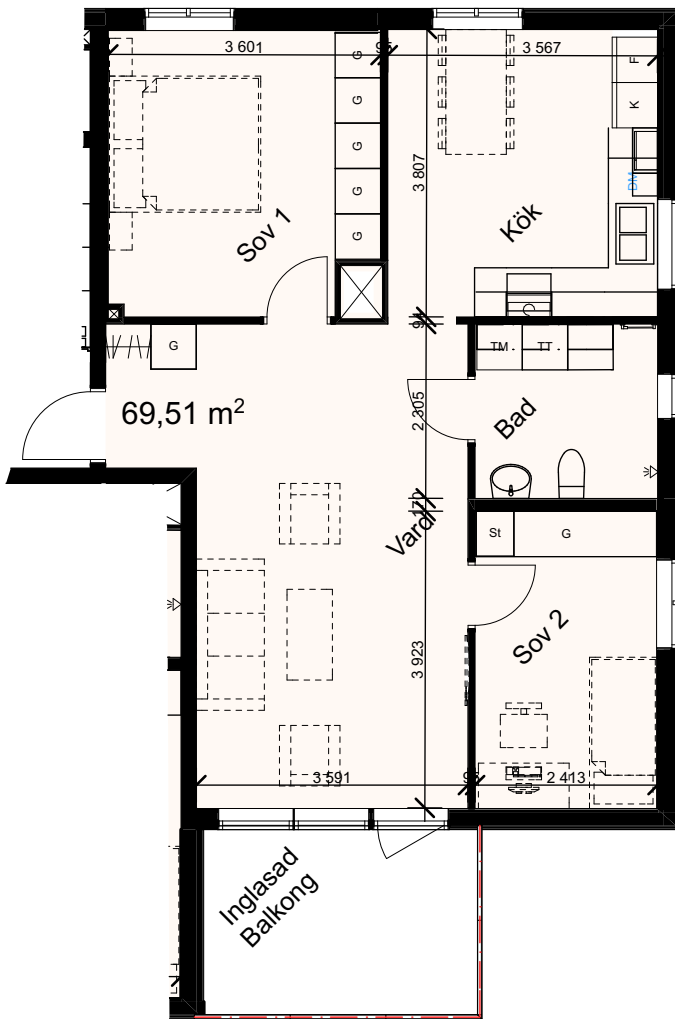

LGH: 11002

Våning: 1

Boarea: 32,5 kvm

Brf

Dicksonplatsen

769636-0754

3 rum och kök

LGH: 11003

Brf

Dicksonplatsen

769636-0754

3 rum och kök

LGH: 21003

Våning: 1

Boarea: 69,5 kvm

Brf

Våning: 3

Boarea: 67,0 kvm

Brf

Dicksonplatsen

769636-0754

3 rum och kök

LGH: 11301

Våning: 4

Boarea: 69,5 kvm

Brf

Dicksonplatsen

769636-0754

2 rum och kök

LGH: 11302

Våning: 4

Boarea: 45,4 kvm