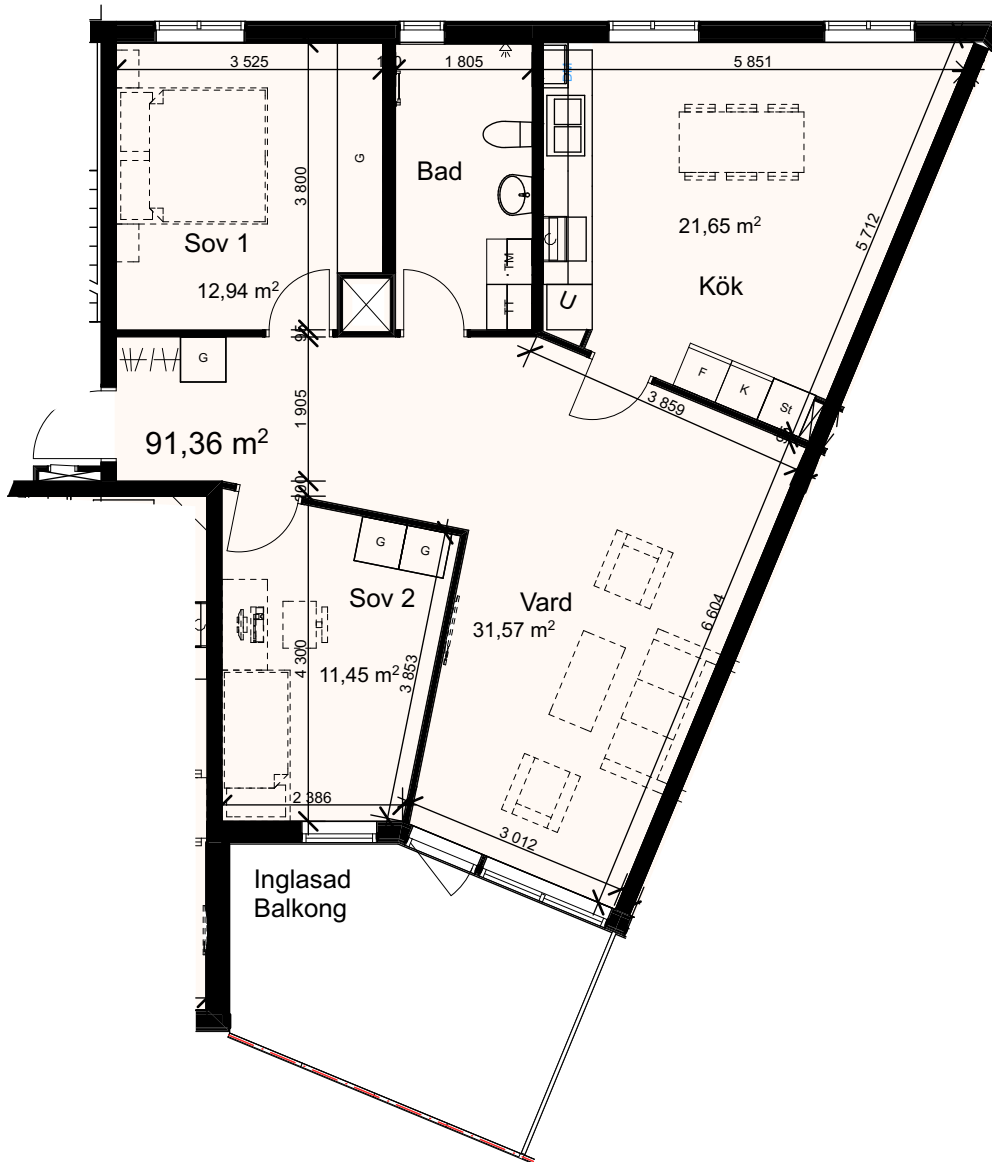

LGH: 11002

Våning: 1

Boarea: 32,5 kvm

Brf

Dicksonplatsen

769636-0754

3 rum och kök

LGH: 11003

Boarea: 91,4 kvm

Brf

Dicksonplatsen

769636-0754

3 rum och kök

LGH: 21101

Våning: 2

Boarea: 91,4 kvm

Brf

Dicksonplatsen

769636-0754

2 rum och kök

LGH: 21102

Våning: 2

Boarea: 45,4 kvm

Brf

Dicksonplatsen

769636-0754

3 rum och kök

LGH: 21103

Våning: 2

Boarea: 69,5 kvm

Brf

Dicksonplatsen