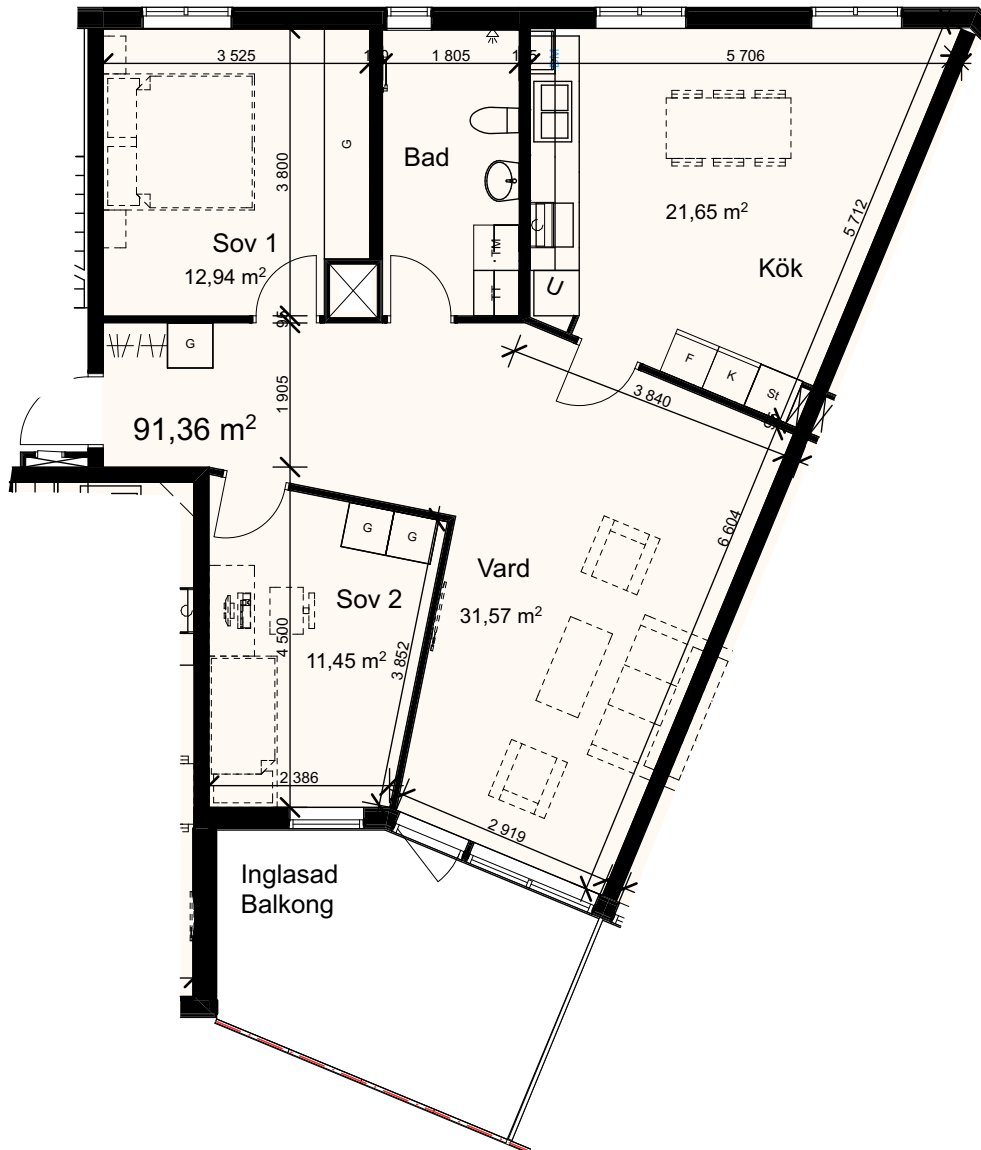

Brf

Dicksonplatsen

769636-0754

3 rum och kök

LGH: 11303

Våning: 4

Boarea: 91,4 kvm

Brf

Dicksonplatsen

769636-0754

3 rum och kök

LGH: 21301

Våning: 4

Boarea: 91,4 kvm

Brf

Dicksonplatsen

769636-0754

2 rum och kök

LGH: 21302

Våning: 4

Boarea: 45,4 kvm

Brf

Dicksonplatsen

769636-0754

3 rum och kök

LGH: 21303

Våning: 4

Boarea: 69,5 kvm

Brf

Dicksonplatsen

769636-0754

3 rum och kök