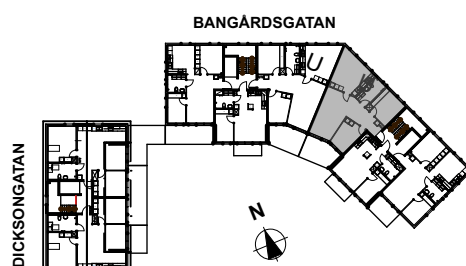

Brf

Dicksonplatsen

769636-0754

3 rum och kök

LGH: 11303

Våning: 4

Boarea: 91,4 kvm

Brf