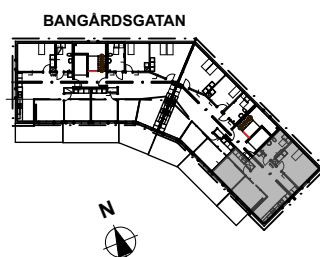

kompletterad med ungefärligt mått på terrass 190610

Brf

Dicksonplatsen

769636-0754