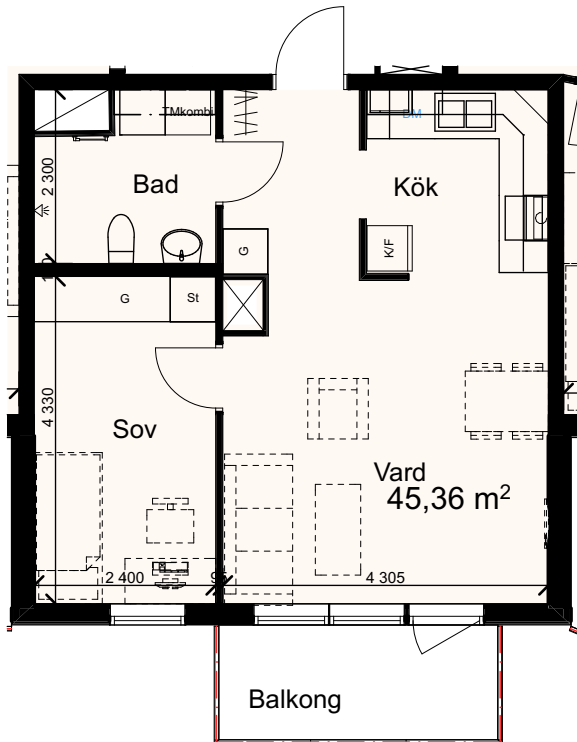

Brf

Dicksonplatsen

769636-0754

3 rum och kök

LGH: 11303

Våning: 4

Boarea: 91,4 kvm

Brf

Dicksonplatsen

769636-0754

3 rum och kök

LGH: 21301

Våning: 4

Boarea: 91,4 kvm

Brf

Dicksonplatsen

769636-0754

2 rum och kök

LGH: 21302

Våning: 4

Boarea: 45,4 kvm

Brf

Dicksonplatsen

769636-0754

3 rum och kök

LGH: 21303

Våning: 4

Boarea: 69,5 kvm

Brf

Dicksonplatsen

769636-0754

3 rum och kök