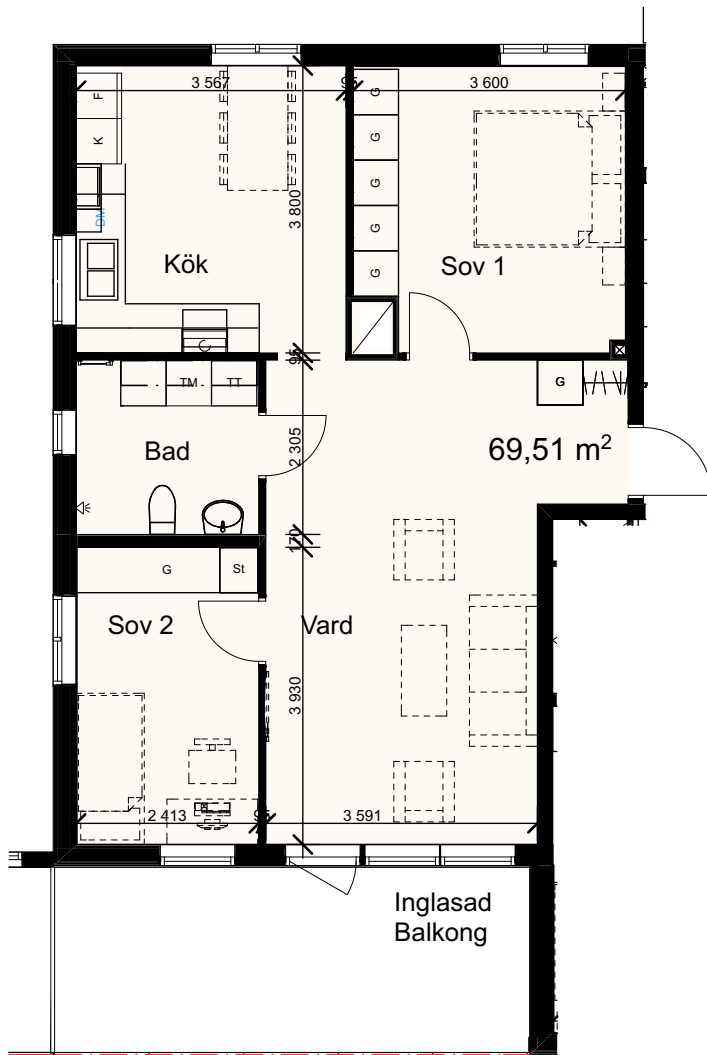

LGH: 11002

Våning: 1

Boarea: 32,5 kvm

Brf

Dicksonplatsen

769636-0754

3 rum och kök

LGH: 11003

Brf

Dicksonplatsen

769636-0754

2 rum och kök

LGH: 21102

Våning: 2

Boarea: 45,4 kvm

Brf

Dicksonplatsen

769636-0754

3 rum och kök

LGH: 21103

Våning: 2

Boarea: 69,5 kvm

Brf

Dicksonplatsen

769636-0754

3 rum och kök

LGH: 31101

Våning: 2

Boarea: 67,0 kvm

Brf

Dicksonplatsen

769636-0754