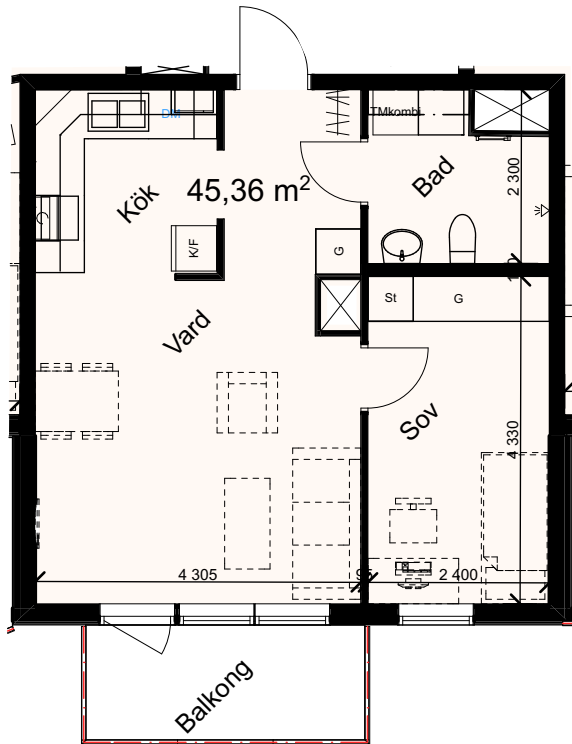

LGH: 11002

Våning: 1

Boarea: 32,5 kvm

Brf

Dicksonplatsen

769636-0754

3 rum och kök

LGH: 11003

Brf

Dicksonplatsen

769636-0754

3 rum och kök

LGH: 21003

Våning: 1

Boarea: 69,5 kvm

Brf

Boarea: 69,5 kvm

Brf

Dicksonplatsen

769636-0754

2 rum och kök

LGH: 11302

Våning: 4

Boarea: 45,4 kvm

Brf

Dicksonplatsen

769636-0754

3 rum och kök

LGH: 11303

Våning: 4

Boarea: 91,4 kvm

Brf