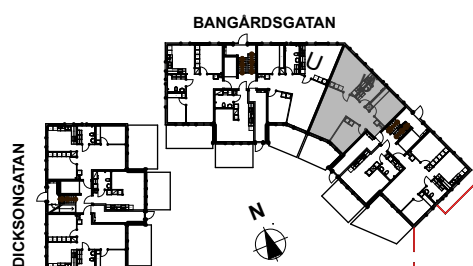

3 rum och kök

LGH: 11003

Våning: 1

Boarea: 91,4 kvm

Brf

Dicksonplatsen

769636-0754