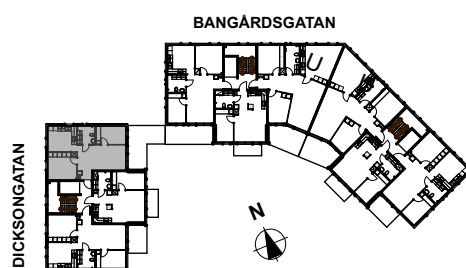

3 rum och kök

LGH: 31101

Våning: 2

Boarea: 67,0 kvm

Brf

Dicksonplatsen

769636-0754