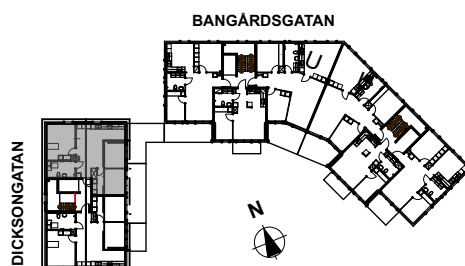

3 rum och kök

LGH: 31301

Våning: 4

Boarea: 73,9 kvm

kompletterad med ungefärligt mått på terrass 190610

Brf

Dicksonplatsen

769636-0754