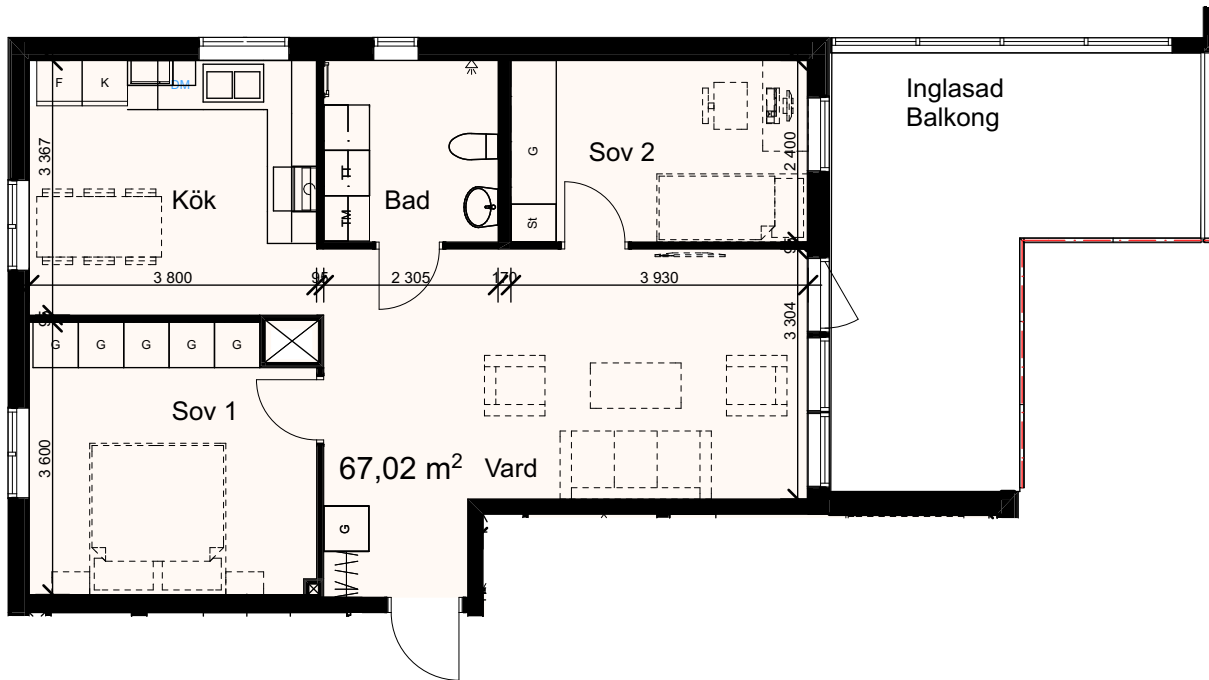

Dicksonplatsen

769636-0754

2 rum och kök

LGH: 21202

Våning: 3

Boarea: 45,4 kvm

Brf

Dicksonplatsen

769636-0754

3 rum och kök

LGH: 21203

Våning: 3

Boarea: 69,5 kvm

Brf

Dicksonplatsen

769636-0754

3 rum och kök

LGH: 31201

Våning: 3

Boarea: 67,0 kvm

Brf

Dicksonplatsen

769636-0754

2 rum och kök