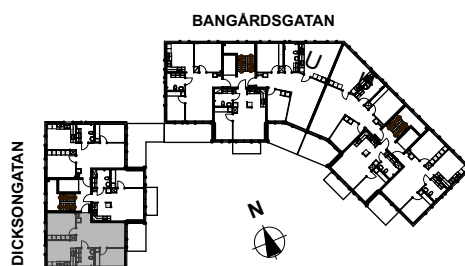

3 rum och kök

LGH: 31203

Våning: 3

Boarea: 67,0 kvm

Brf

Dicksonplatsen

769636-0754