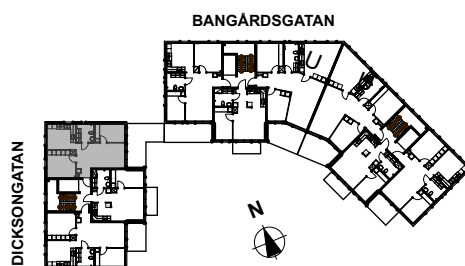

3 rum och kök

LGH: 31201

Våning: 3

Boarea: 67,0 kvm

Brf

Dicksonplatsen

769636-0754