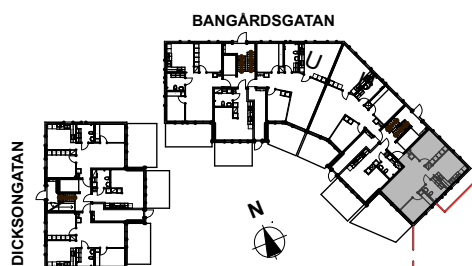

3 rum och kök

LGH: 11001

Våning: 1

Boarea: 69,5 kvm

Brf

Dicksonplatsen

769636-0754

1 rum och kokvrå

LGH: 11002

Våning: 1

Boarea: 32,5 kvm

Brf

Dicksonplatsen

769636-0754

3 rum och kök

LGH: 11003