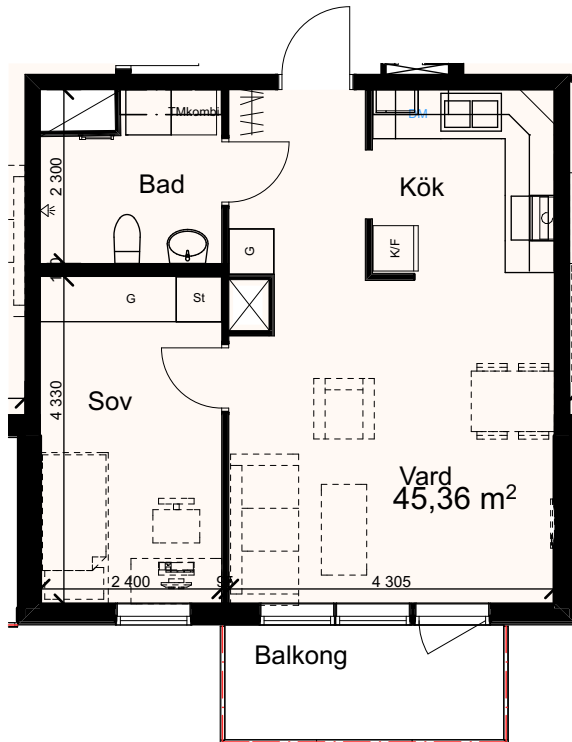

LGH: 11002

Våning: 1

Boarea: 32,5 kvm

Brf

Dicksonplatsen

769636-0754

3 rum och kök

LGH: 11003

Brf

Dicksonplatsen

769636-0754

3 rum och kök

LGH: 21201

Våning: 3

Boarea: 91,4 kvm

Brf

Dicksonplatsen

769636-0754

2 rum och kök

LGH: 21202

Våning: 3

Boarea: 45,4 kvm

Brf

Dicksonplatsen

769636-0754

3 rum och kök

LGH: 21203

Våning: 3

Boarea: 69,5 kvm

Brf

Dicksonplatsen

769636-0754