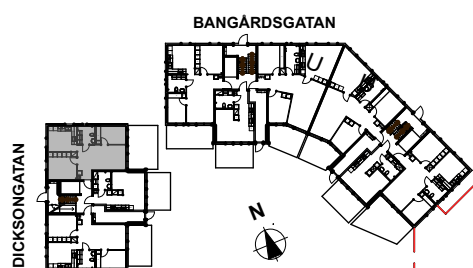

Dicksonplatsen

769636-0754

3 rum och kök

LGH: 31001

Våning: 1

Boarea: 67,0 kvm

Brf

Dicksonplatsen