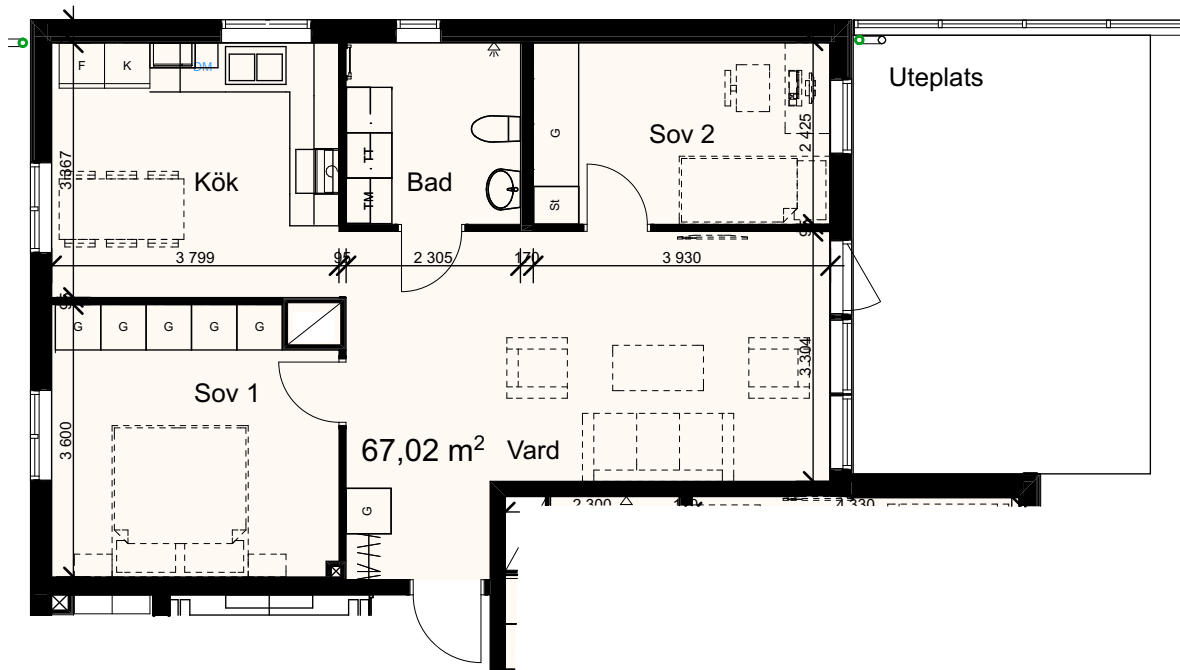

Brf

Dicksonplatsen

769636-0754

3 rum och kök

LGH: 21003

Våning: 1

Boarea: 69,5 kvm

Brf

Dicksonplatsen

769636-0754

3 rum och kök

LGH: 31001

Våning: 1

Boarea: 67,0 kvm

Brf

Dicksonplatsen