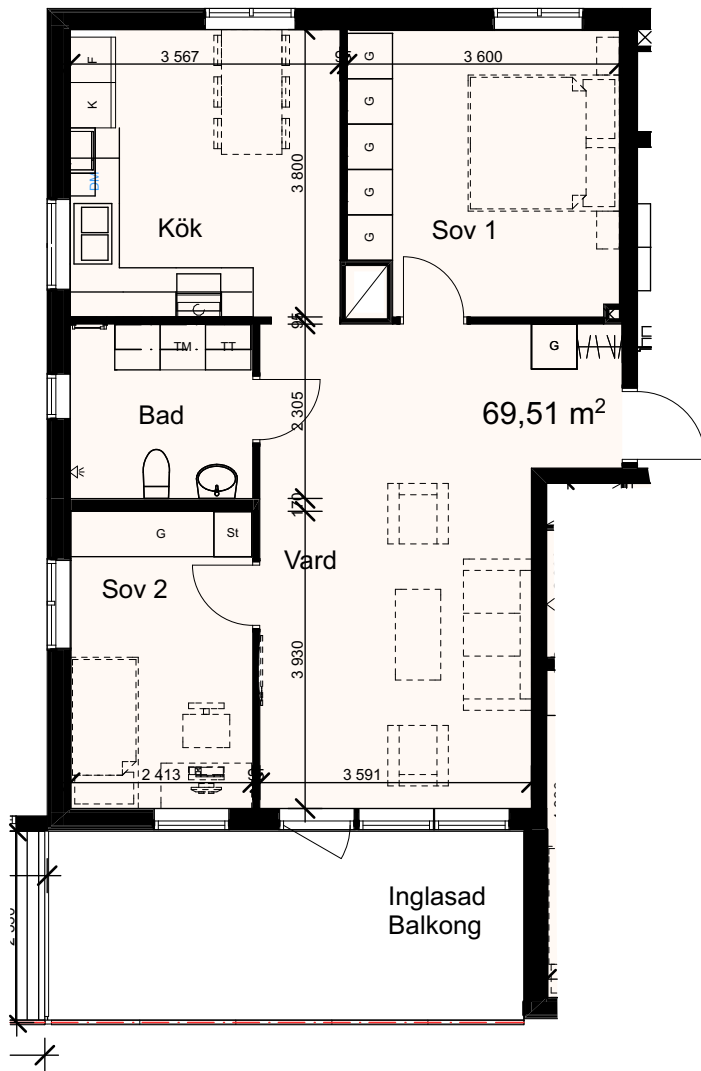

LGH: 11002

Våning: 1

Boarea: 32,5 kvm

Brf

Dicksonplatsen

769636-0754

3 rum och kök

LGH: 11003

Dicksonplatsen

769636-0754

3 rum och kök

LGH: 21301

Våning: 4

Boarea: 91,4 kvm

Brf

Dicksonplatsen

769636-0754

2 rum och kök

LGH: 21302

Våning: 4

Boarea: 45,4 kvm

Brf

Dicksonplatsen

769636-0754

3 rum och kök

LGH: 21303

Våning: 4

Boarea: 69,5 kvm

Brf

Dicksonplatsen

769636-0754

3 rum och kök