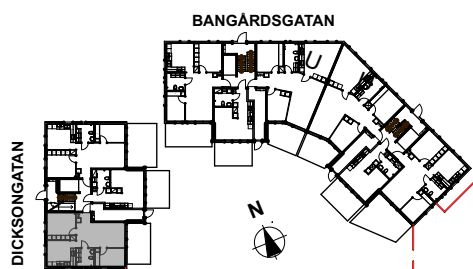

3 rum och kök

LGH: 31003

Våning: 1

Boarea: 67,0 kvm

Brf

Dicksonplatsen

769636-0754