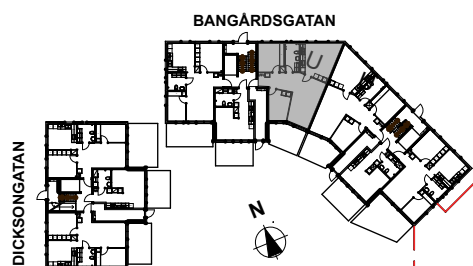

3 rum och kök

LGH: 21001

Våning: 1

Boarea: 91,4 kvm

Brf

Dicksonplatsen

769636-0754