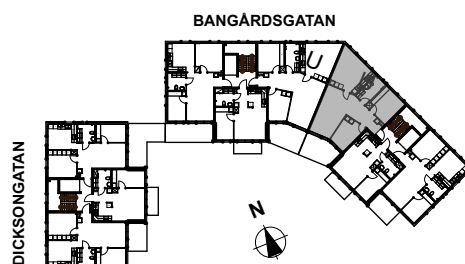

3 rum och kök

LGH: 11103

Våning: 2

Boarea: 91,4 kvm

Brf

Dicksonplatsen

769636-0754