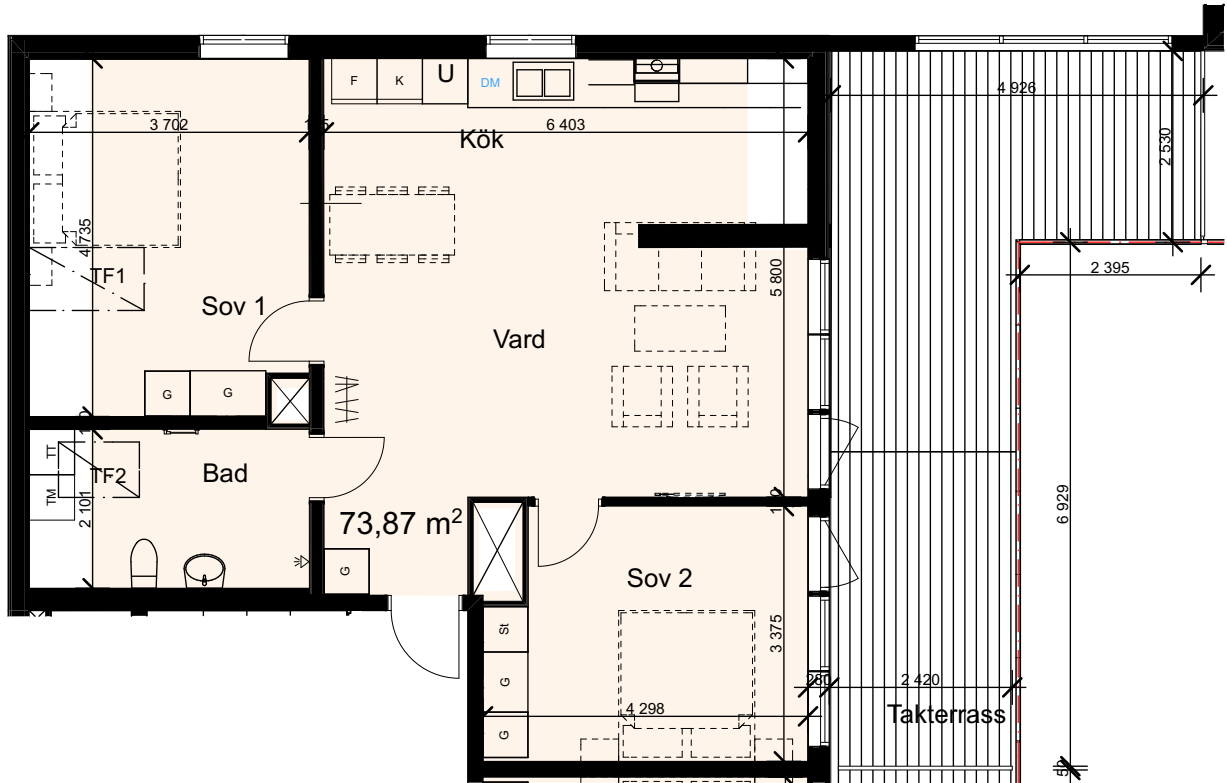

3 rum och kök

LGH: 31301

Våning: 4

Boarea: 73,9 kvm

kompletterad med ungefärligt mått på terrass 190610

Brf

Dicksonplatsen

769636-0754