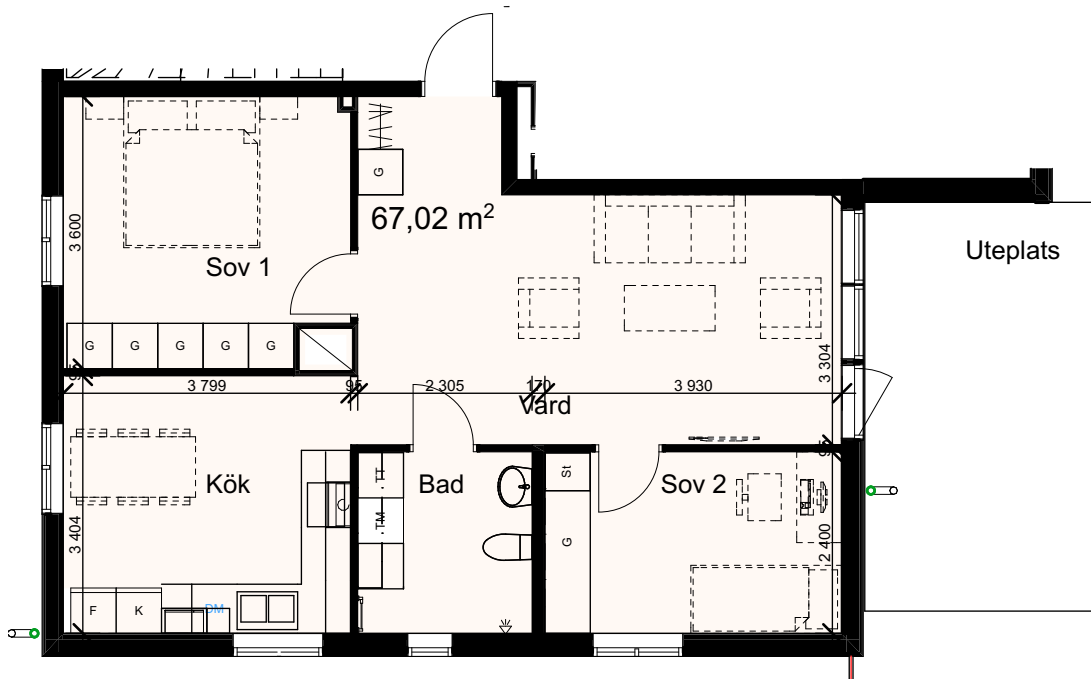

3 rum och kök

LGH: 31003

Våning: 1

Boarea: 67,0 kvm

Brf

Dicksonplatsen

769636-0754