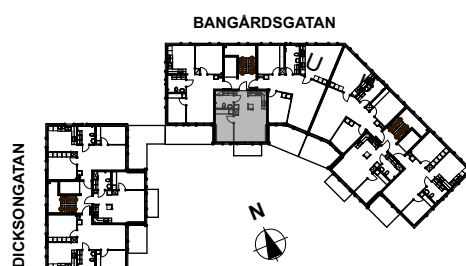

Brf

Dicksonplatsen

769636-0754

2 rum och kök

LGH: 21102

Våning: 2

Boarea: 45,4 kvm

Brf