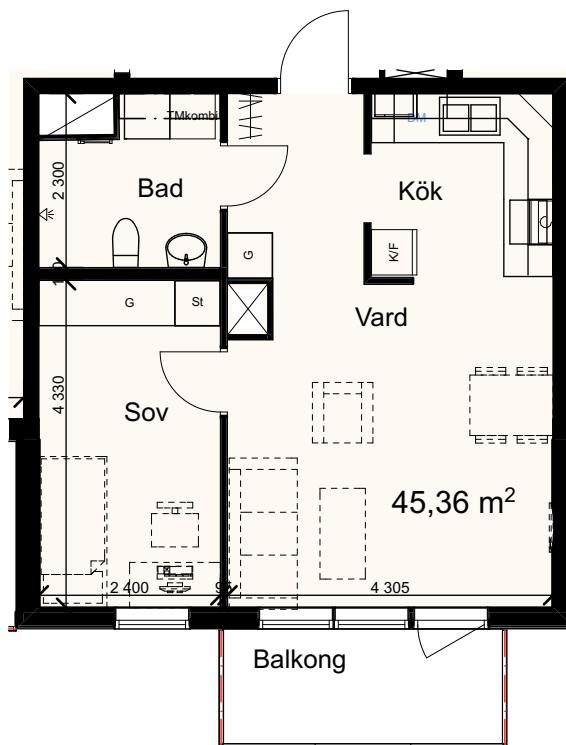

Boarea: 91,4 kvm

Brf

Dicksonplatsen

769636-0754

3 rum och kök

LGH: 21101

Våning: 2

Boarea: 91,4 kvm

Brf

Dicksonplatsen

769636-0754

2 rum och kök

LGH: 21102

Våning: 2

Boarea: 45,4 kvm

Brf

Dicksonplatsen

769636-0754

3 rum och kök

LGH: 21103

Våning: 2

Boarea: 69,5 kvm

Brf

Dicksonplatsen

769636-0754

3 rum och kök

LGH: 31101

Våning: 2

Boarea: 67,0 kvm

Brf

Dicksonplatsen

769636-0754