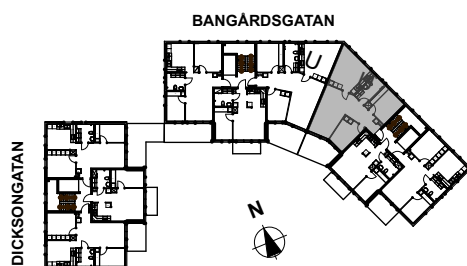

Boarea: 45,4 kvm

Brf

Dicksonplatsen

769636-0754

3 rum och kök

LGH: 11203

Våning: 3

Boarea: 91,4 kvm