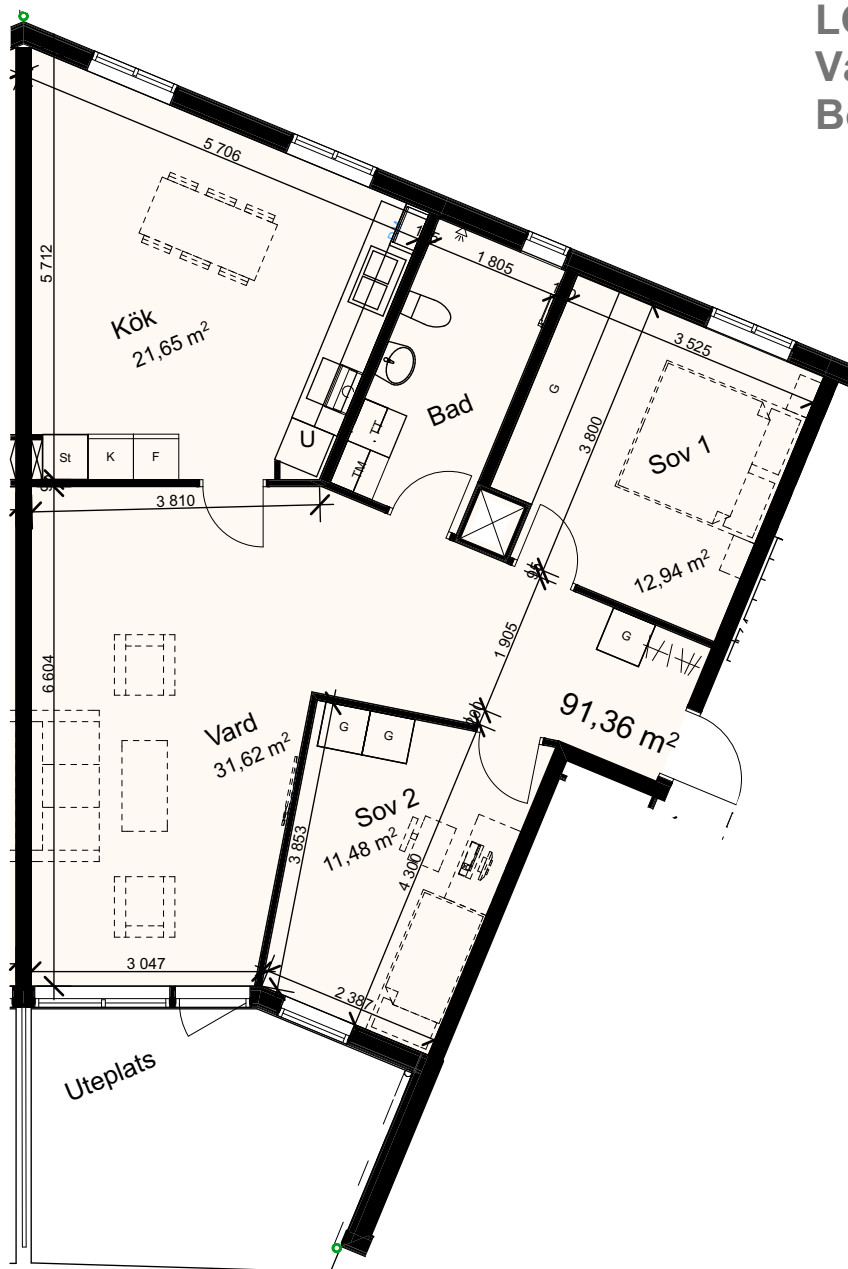

3 rum och kök

LGH: 11001

Våning: 1

Boarea: 69,5 kvm

Brf

Dicksonplatsen

769636-0754

1 rum och kokvrå

LGH: 11002

Våning: 1

Boarea: 32,5 kvm

Brf

Dicksonplatsen

769636-0754

3 rum och kök

LGH: 11003

Våning: 1

Boarea: 91,4 kvm

Brf

Dicksonplatsen

769636-0754

3 rum och kök

LGH: 21001

Våning: 1

Boarea: 91,4 kvm

Brf

Dicksonplatsen

769636-0754

1 rum och kokvrå

LGH: 21002

Våning: 1

Boarea: 32,5 kvm