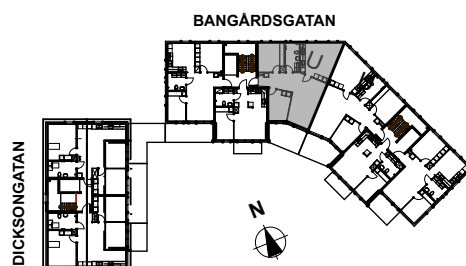

Dicksonplatsen

769636-0754

3 rum och kök

LGH: 21301

Våning: 4

Boarea: 91,4 kvm

Brf

Dicksonplatsen