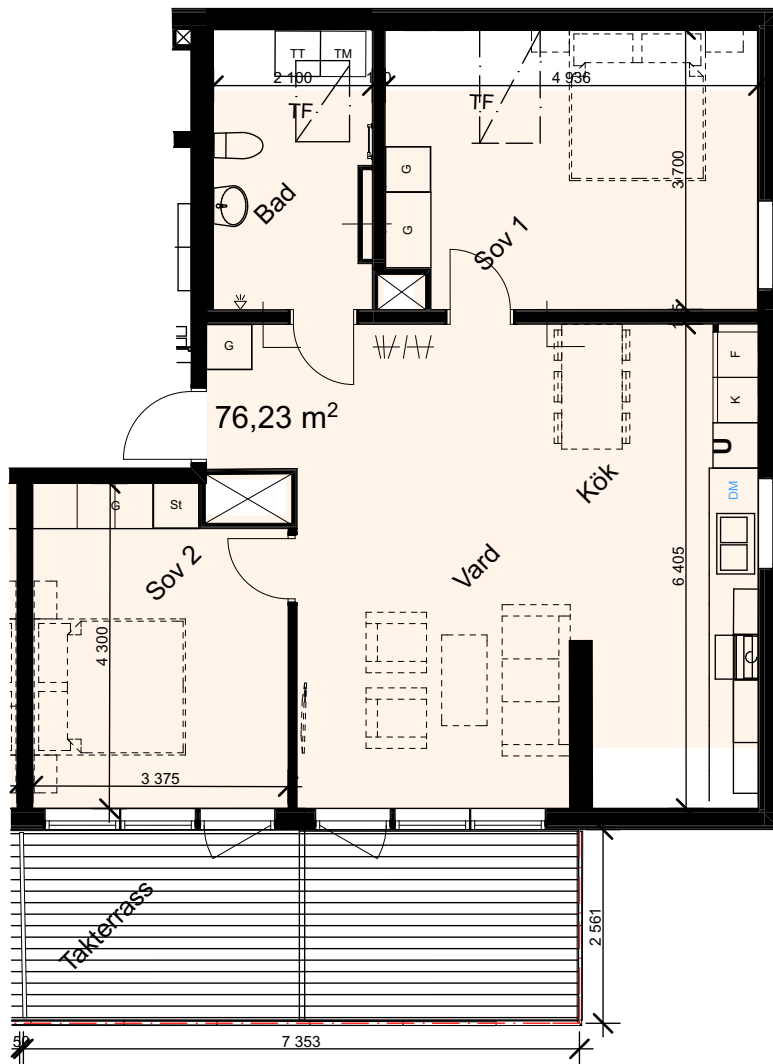

LGH: 11002

Våning: 1

Boarea: 32,5 kvm

Brf

Dicksonplatsen

769636-0754

3 rum och kök

LGH: 11003

3 rum och kök

LGH: 21303

Våning: 4

Boarea: 69,5 kvm

Brf

Dicksonplatsen

769636-0754

3 rum och kök

LGH: 31302

Våning: 4

Boarea: 74,4 kvm

kompletterad med ungefärligt mått på terrass 190610

Brf

Dicksonplatsen

769636-0754

3 rum och kök

LGH: 11401

Våning: 5

Boarea: 76,2 kvm

DICKSONGATAN

kompletterad med ungefärligt mått på terrass 190610

Brf

Dicksonplatsen

769636-0754