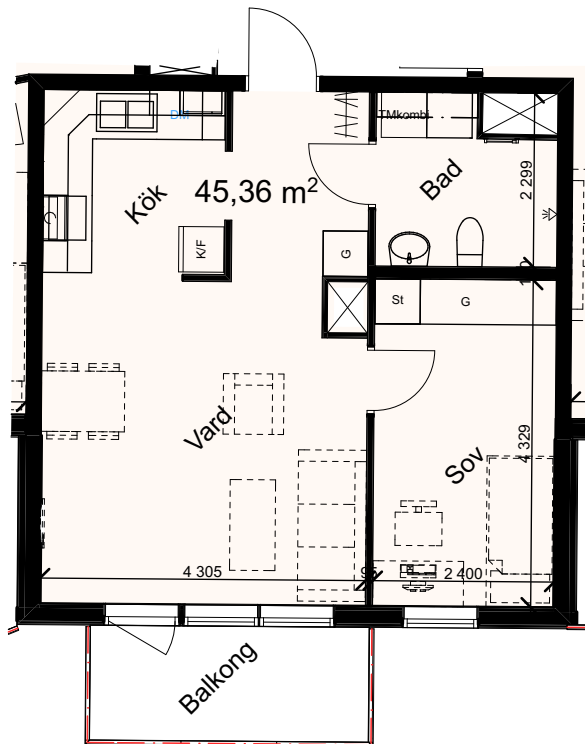

3 rum och kök

LGH: 31003

Våning: 1

Boarea: 67,0 kvm

Brf

Dicksonplatsen

769636-0754

3 rum och kök

LGH: 11101

Våning: 2

Boarea: 69,5 kvm

Brf

Dicksonplatsen

769636-0754

2 rum och kök

LGH: 11102

Våning: 2

Boarea: 45,4 kvm

Brf

Dicksonplatsen

769636-0754

3 rum och kök

LGH: 11103

Våning: 2

Boarea: 91,4 kvm

Brf

Dicksonplatsen

769636-0754

3 rum och kök

LGH: 21101

Våning: 2

Boarea: 91,4 kvm