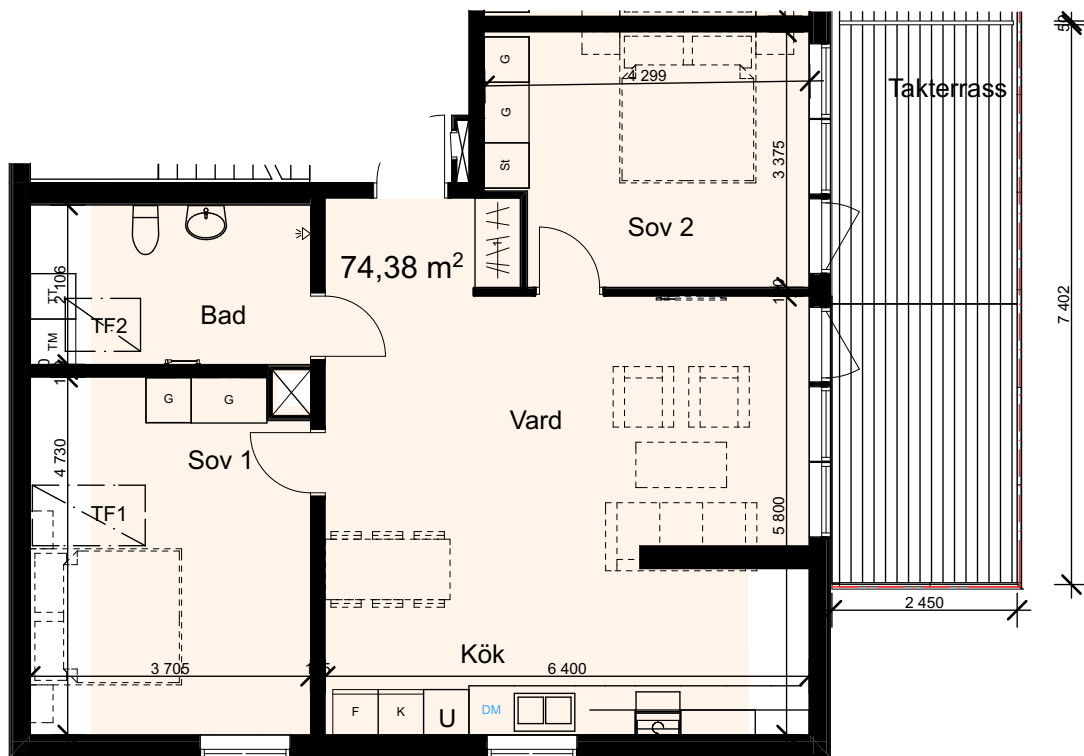

3 rum och kök

LGH: 21303

Våning: 4

Boarea: 69,5 kvm

Brf

Dicksonplatsen

769636-0754

3 rum och kök

LGH: 31301

Våning: 4

Boarea: 73,9 kvm

kompletterad med ungefärligt mått på terrass 190610

Brf

Dicksonplatsen

769636-0754

3 rum och kök

LGH: 31302

Våning: 4

Boarea: 74,4 kvm

kompletterad med ungefärligt mått på terrass 190610

Brf

Dicksonplatsen

769636-0754

3 rum och kök