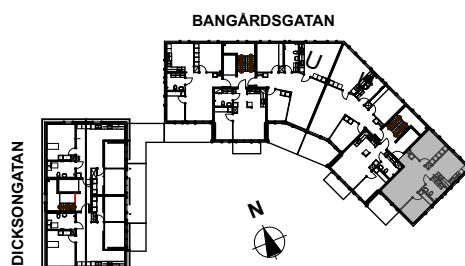

Boarea: 69,5 kvm

Brf

Dicksonplatsen

769636-0754

2 rum och kök

LGH: 11302

Våning: 4

Boarea: 45,4 kvm