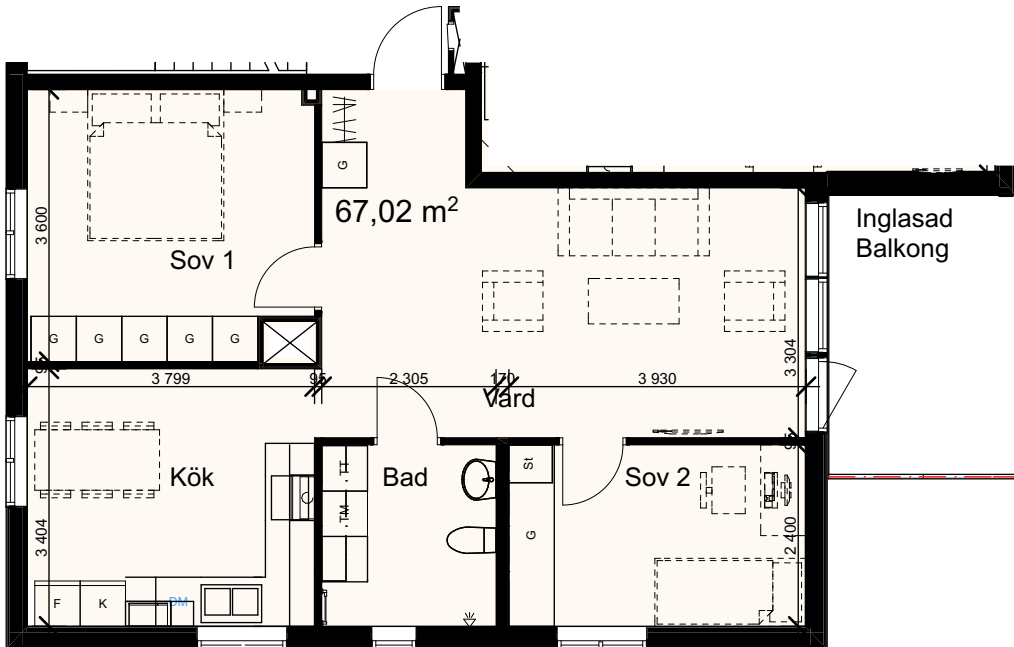

3 rum och kök

LGH: 31203

Våning: 3

Boarea: 67,0 kvm

Brf

Dicksonplatsen

769636-0754