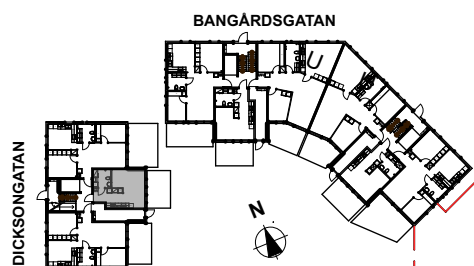

1 rum och kokvrå

LGH: 31002

Våning: 1

Boarea: 32,5 kvm

Brf

Dicksonplatsen

769636-0754