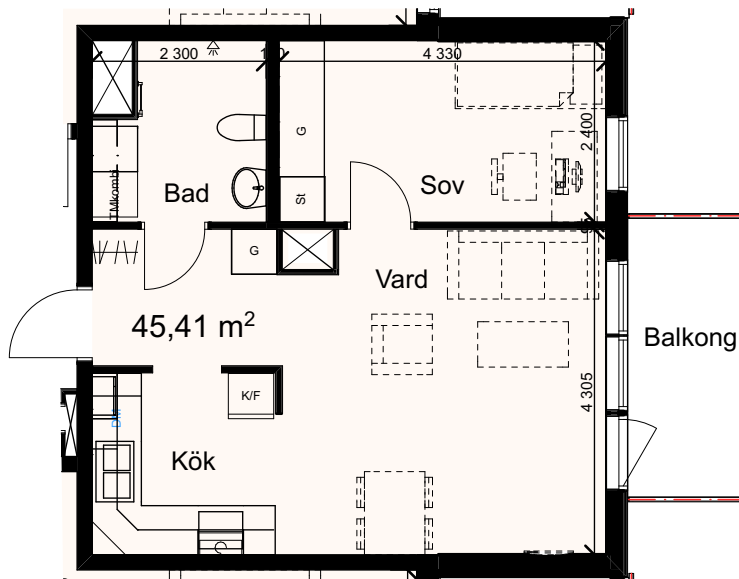

Dicksonplatsen

769636-0754

3 rum och kök

LGH: 21103

Våning: 2

Boarea: 69,5 kvm

Brf

Dicksonplatsen

769636-0754

3 rum och kök

LGH: 31101

Våning: 2

Boarea: 67,0 kvm

Brf

Dicksonplatsen

769636-0754

2 rum och kök

LGH: 31102

Våning: 2

Boarea: 45,4 kvm

Brf

Dicksonplatsen

769636-0754

3 rum och kök