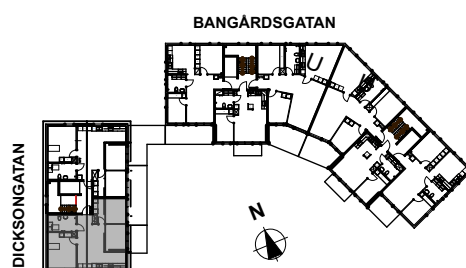

3 rum och kök

LGH: 31302

Våning: 4

Boarea: 74,4 kvm

kompletterad med ungefärligt mått på terrass 190610

Brf

Dicksonplatsen

769636-0754