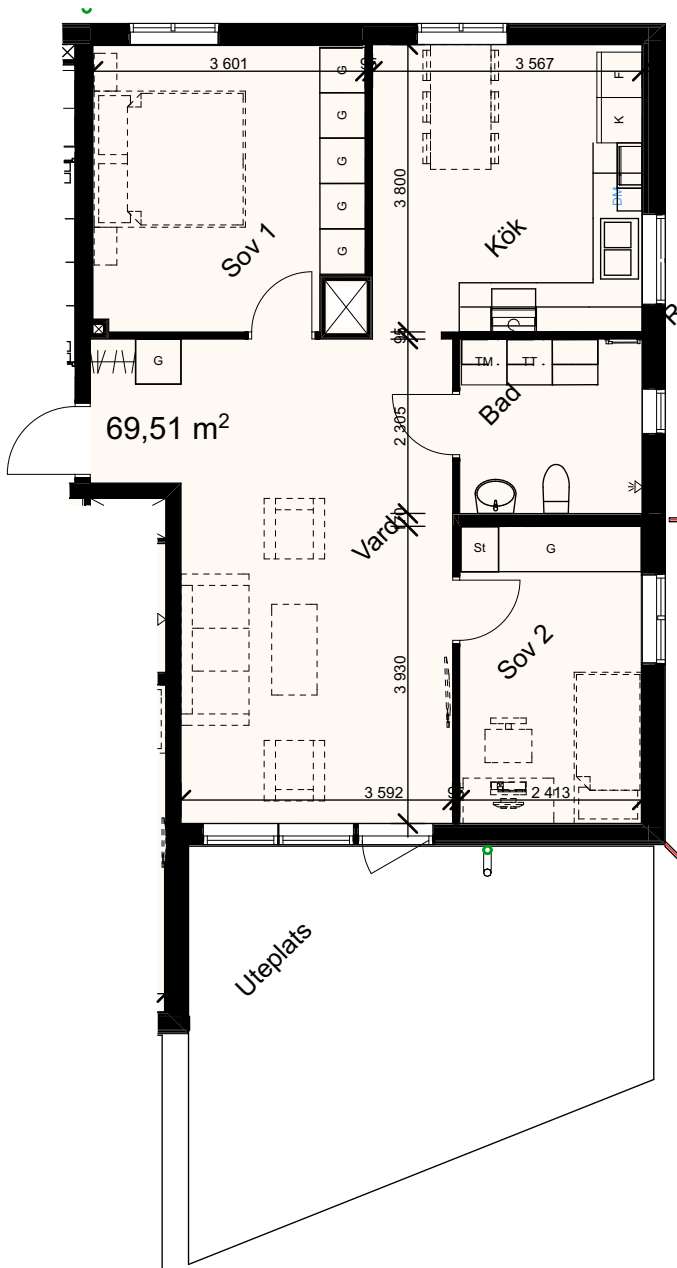

3 rum och kök

LGH: 11001

Våning: 1

Boarea: 69,5 kvm

Brf

Dicksonplatsen

769636-0754

1 rum och kokvrå

LGH: 11002

Våning: 1

Boarea: 32,5 kvm

Brf

Dicksonplatsen

769636-0754

3 rum och kök

LGH: 11003

Våning: 1

Boarea: 91,4 kvm

Brf

Dicksonplatsen

769636-0754

3 rum och kök

LGH: 21001

Våning: 1

Boarea: 91,4 kvm

Brf

Dicksonplatsen

769636-0754

1 rum och kokvrå

LGH: 21002

Våning: 1

Boarea: 32,5 kvm