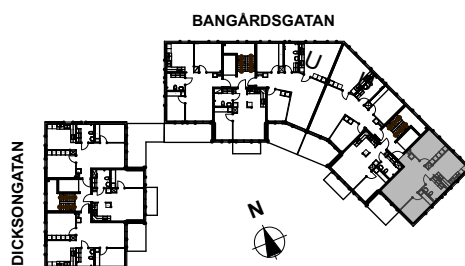

3 rum och kök

LGH: 11201

Våning: 3

Boarea: 69,5 kvm

Brf

Dicksonplatsen

769636-0754