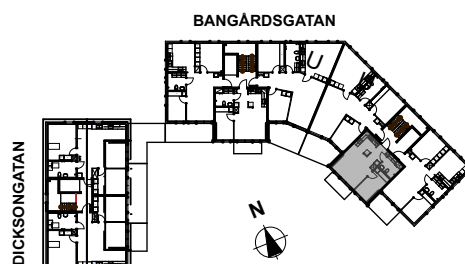

Boarea: 69,5 kvm

Brf

Dicksonplatsen

769636-0754

2 rum och kök

LGH: 11302

Våning: 4

Boarea: 45,4 kvm