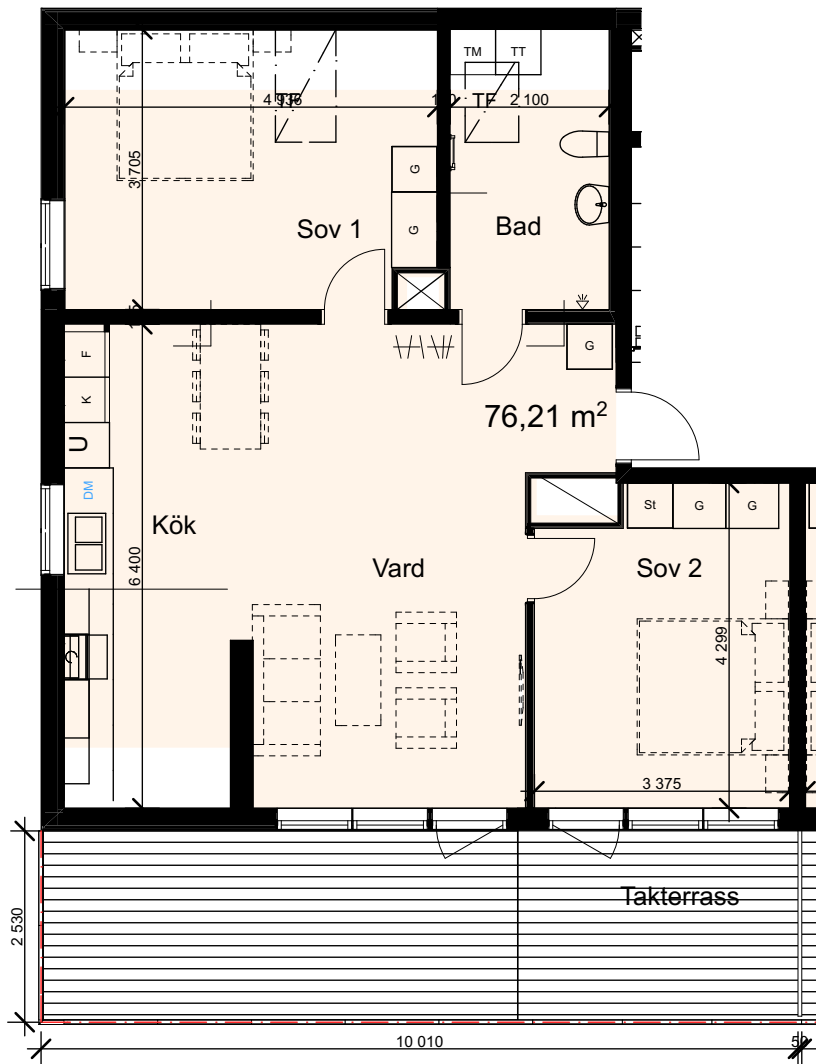

Brf

Dicksonplatsen

769636-0754

3 rum och kök

LGH: 21003

Våning: 1

Boarea: 69,5 kvm

Brf

Dicksonplatsen

769636-0754

3 rum och kök

LGH: 31001

Våning: 1

Boarea: 67,0 kvm

Brf

Dicksonplatsen

Dicksonplatsen

769636-0754

4 rum och kök

LGH: 21401

Våning: 5

Boarea: 96,1 kvm

kompletterad med ungefärligt mått på terrass 190610

Brf

Dicksonplatsen

769636-0754

3 rum och kök

LGH: 21402

Våning: 5

Boarea: 76,2 kvm

DICKSONGATAN

kompletterad med ungefärligt mått på terrass 190610