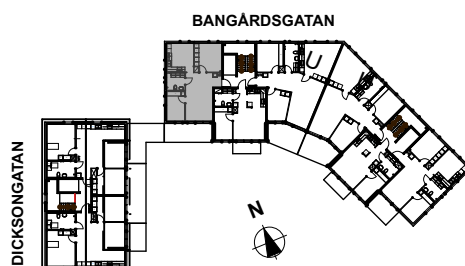

3 rum och kök

LGH: 21303

Våning: 4

Boarea: 69,5 kvm

Brf

Dicksonplatsen

769636-0754