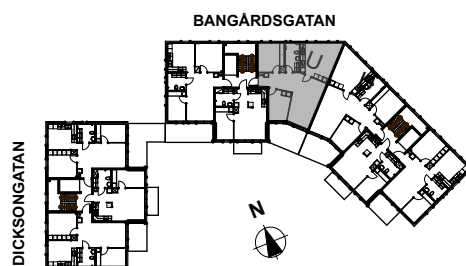

Boarea: 91,4 kvm

Brf

Dicksonplatsen

769636-0754

3 rum och kök

LGH: 21101

Våning: 2

Boarea: 91,4 kvm