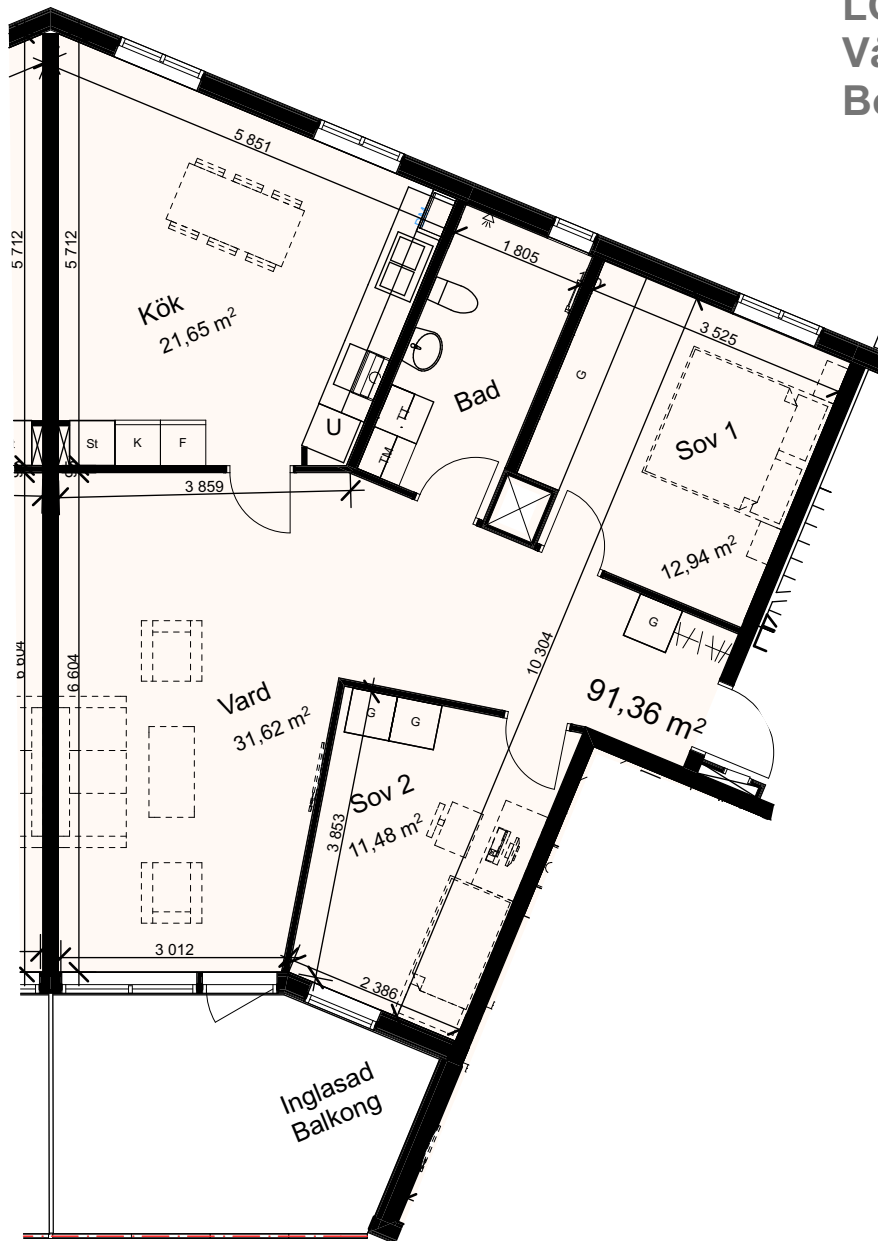

LGH: 11101

Våning: 2

Boarea: 69,5 kvm

Brf

Dicksonplatsen

769636-0754

2 rum och kök

LGH: 11102

Våning: 2

Boarea: 45,4 kvm

Brf

Dicksonplatsen

769636-0754

3 rum och kök

LGH: 11103

Våning: 2

Boarea: 91,4 kvm

Brf

Dicksonplatsen

769636-0754

3 rum och kök

LGH: 21101

Våning: 2

Boarea: 91,4 kvm

Dicksonplatsen

769636-0754

3 rum och kök

LGH: 21103

Våning: 2

Boarea: 69,5 kvm

Brf

Dicksonplatsen