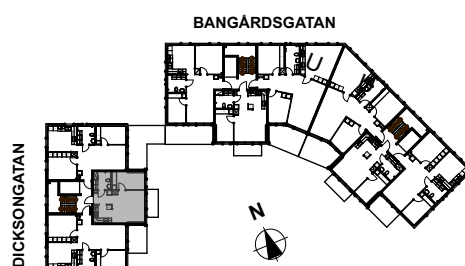

2 rum och kök

LGH: 31202

Våning: 3

Boarea: 45,4 kvm

Brf

Dicksonplatsen

769636-0754