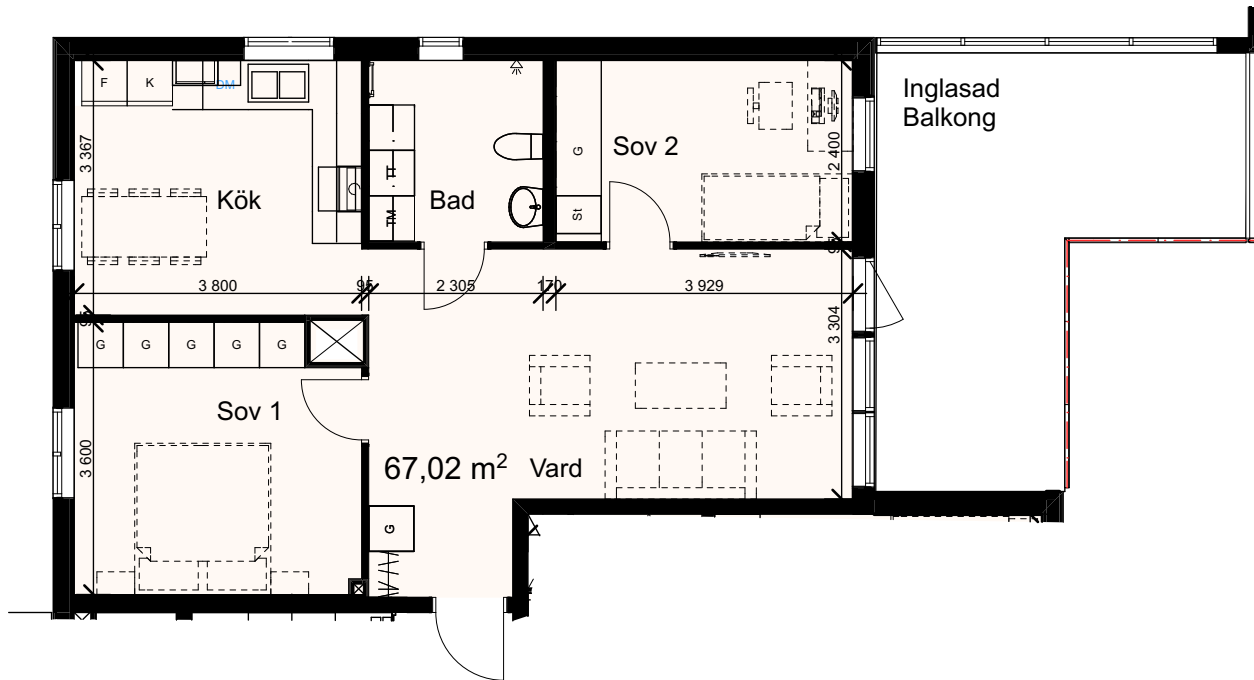

Brf

Dicksonplatsen

769636-0754

2 rum och kök

LGH: 21102

Våning: 2

Boarea: 45,4 kvm

Brf

Dicksonplatsen

769636-0754

3 rum och kök

LGH: 21103

Våning: 2

Boarea: 69,5 kvm

Brf

Dicksonplatsen

769636-0754

3 rum och kök

LGH: 31101

Våning: 2

Boarea: 67,0 kvm

Brf

Dicksonplatsen

769636-0754