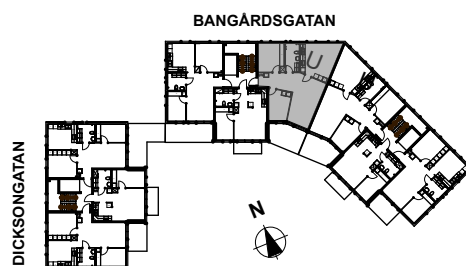

Brf

Dicksonplatsen

769636-0754

3 rum och kök

LGH: 21201

Våning: 3

Boarea: 91,4 kvm

Brf