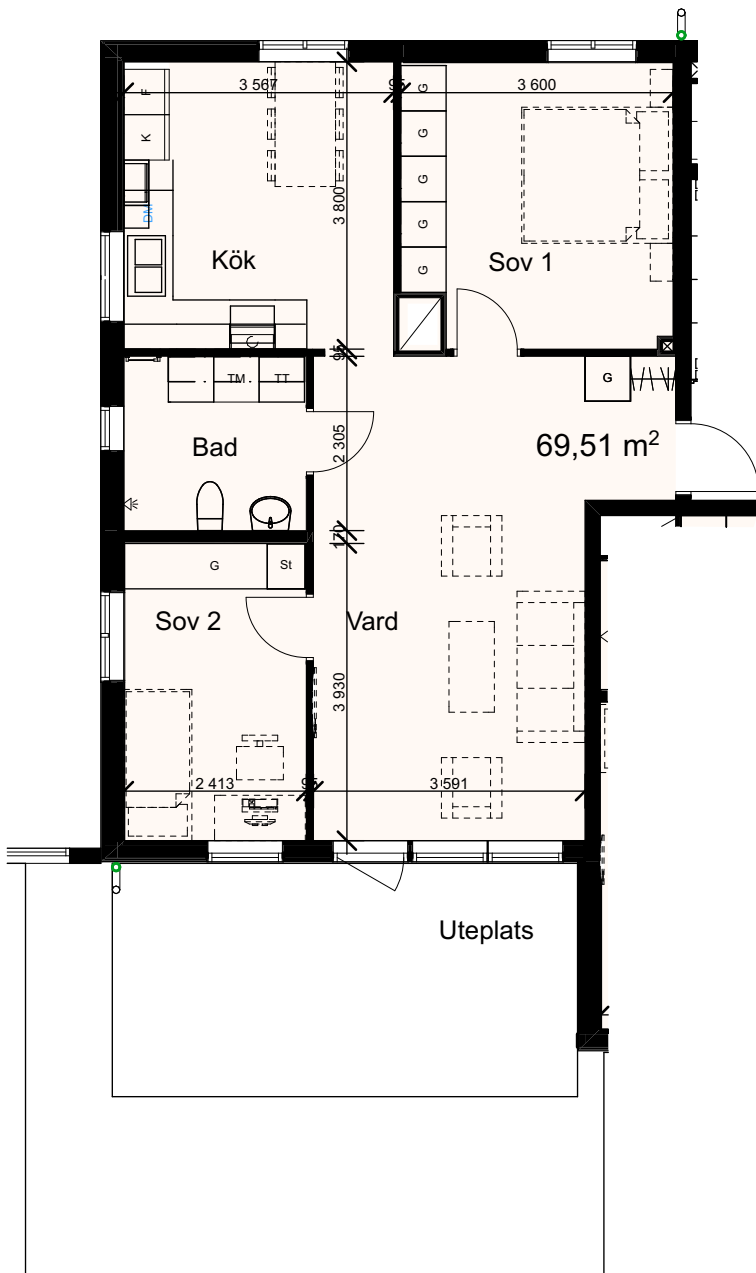

LGH: 11002

Våning: 1

Boarea: 32,5 kvm

Brf

Dicksonplatsen

769636-0754

3 rum och kök

LGH: 11003

Boarea: 91,4 kvm

Brf

Dicksonplatsen

769636-0754

1 rum och kokvrå

LGH: 21002

Våning: 1

Boarea: 32,5 kvm

Brf

Dicksonplatsen

769636-0754

3 rum och kök

LGH: 21003

Våning: 1

Boarea: 69,5 kvm

Brf

Dicksonplatsen

769636-0754

3 rum och kök

LGH: 31001

Våning: 1

Boarea: 67,0 kvm

Brf

Dicksonplatsen