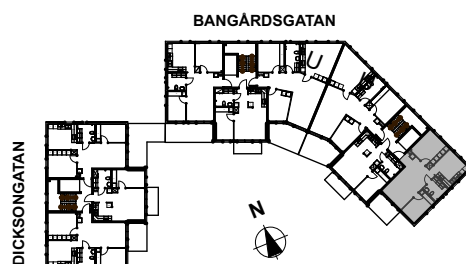

LGH: 11101

Våning: 2

Boarea: 69,5 kvm

Brf

Dicksonplatsen

769636-0754

2 rum och kök

LGH: 11102