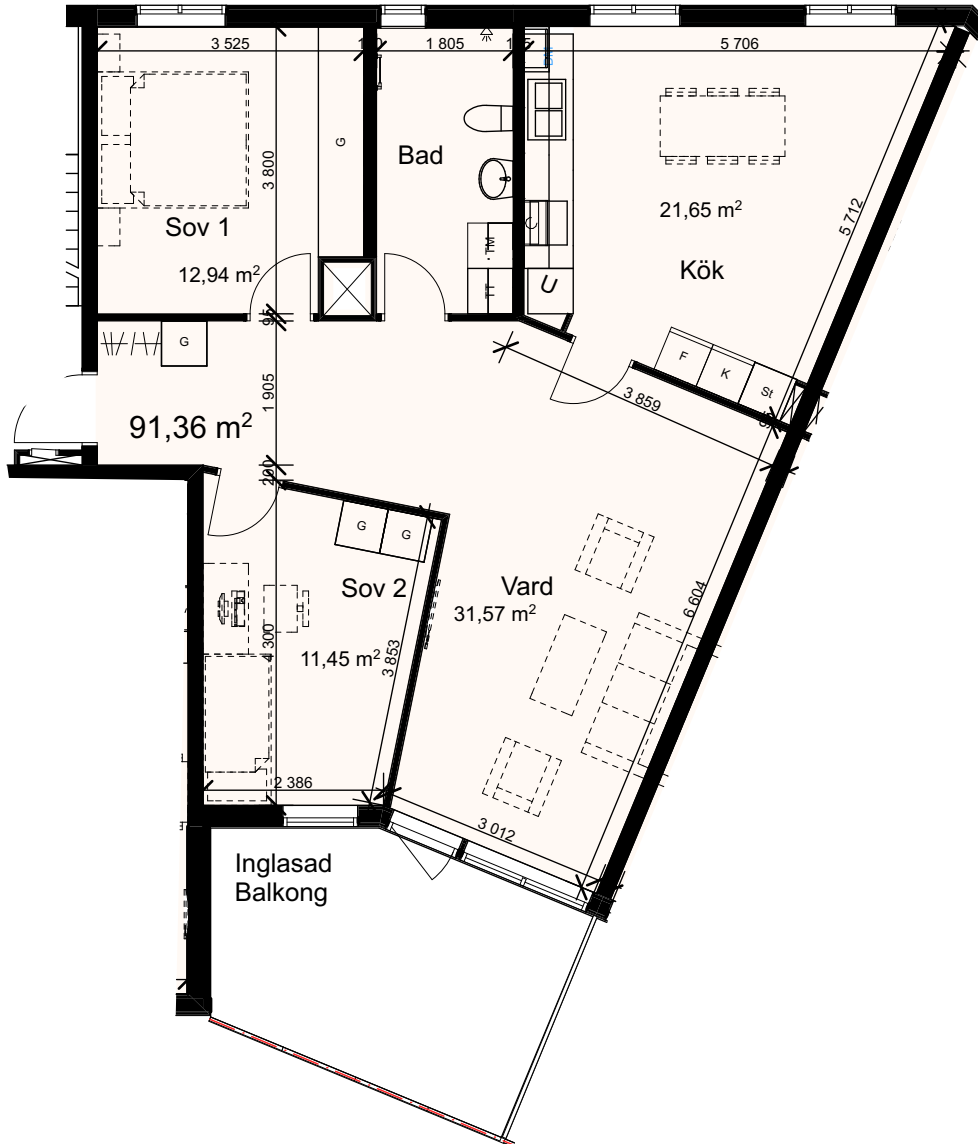

Boarea: 45,4 kvm

Brf

Dicksonplatsen

769636-0754

3 rum och kök

LGH: 11203

Våning: 3

Boarea: 91,4 kvm

Brf

Dicksonplatsen

769636-0754

3 rum och kök

LGH: 21201

Våning: 3

Boarea: 91,4 kvm

Brf

Dicksonplatsen

769636-0754

2 rum och kök

LGH: 21202

Våning: 3

Boarea: 45,4 kvm

Brf

Dicksonplatsen

769636-0754

3 rum och kök

LGH: 21203

Våning: 3

Boarea: 69,5 kvm

Brf

Dicksonplatsen

769636-0754