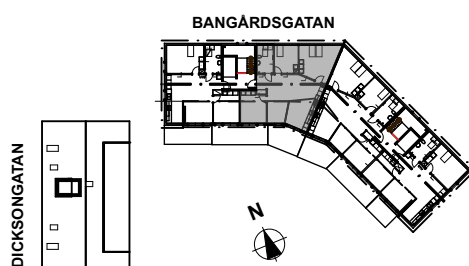

Dicksonplatsen

769636-0754

4 rum och kök

LGH: 21401

Våning: 5

Boarea: 96,1 kvm

kompletterad med ungefärligt mått på terrass 190610

Brf