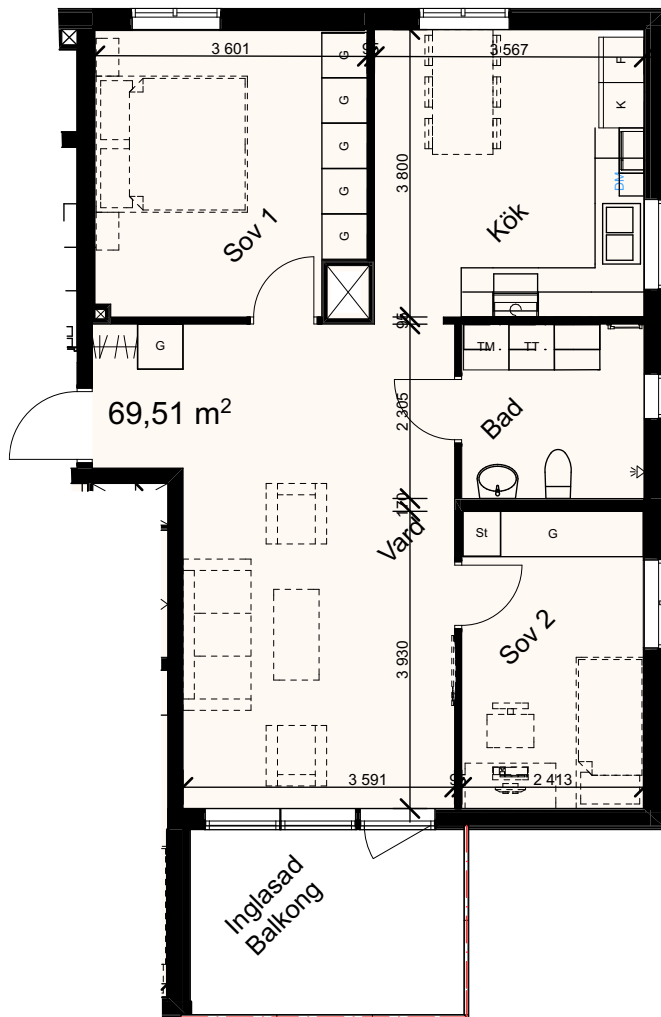

LGH: 11002

Våning: 1

Boarea: 32,5 kvm

Brf

Dicksonplatsen

769636-0754

3 rum och kök

LGH: 11003

Brf

Dicksonplatsen

769636-0754

3 rum och kök

LGH: 21003

Våning: 1

Boarea: 69,5 kvm

Brf

LGH: 31103

Våning: 2

Boarea: 67,0 kvm

Brf

Dicksonplatsen

769636-0754

3 rum och kök

LGH: 11201

Våning: 3

Boarea: 69,5 kvm

Brf

Dicksonplatsen

769636-0754

2 rum och kök

LGH: 11202

Våning: 3