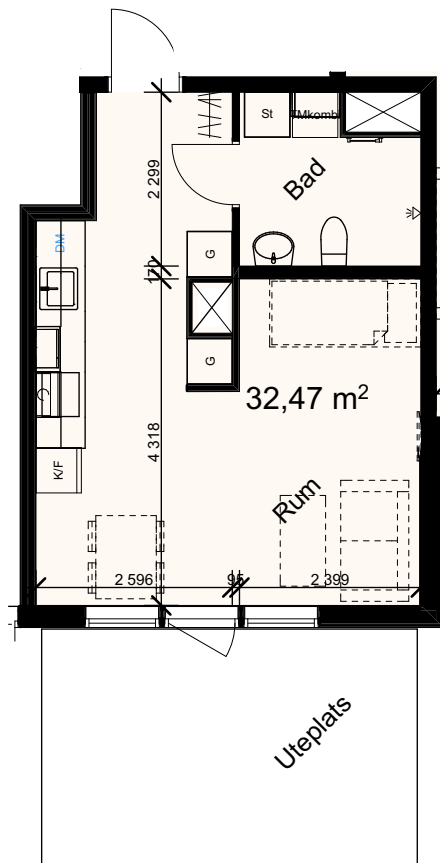

3 rum och kök

LGH: 11001

Våning: 1

Boarea: 69,5 kvm

Brf

Dicksonplatsen

769636-0754

1 rum och kokvrå

LGH: 11002

Våning: 1

Boarea: 32,5 kvm

Brf

Dicksonplatsen

769636-0754

3 rum och kök

LGH: 11003

Våning: 1

Boarea: 91,4 kvm

Brf

Dicksonplatsen

769636-0754

3 rum och kök

LGH: 21001

Våning: 1

Boarea: 91,4 kvm

Brf

Dicksonplatsen

769636-0754

1 rum och kokvrå

LGH: 21002

Våning: 1

Boarea: 32,5 kvm