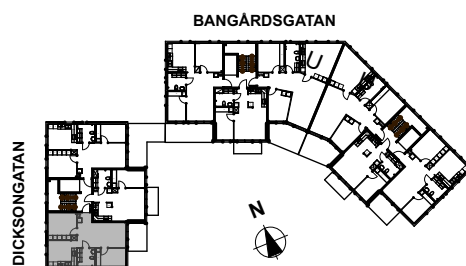

3 rum och kök

LGH: 31103

Våning: 2

Boarea: 67,0 kvm

Brf

Dicksonplatsen

769636-0754