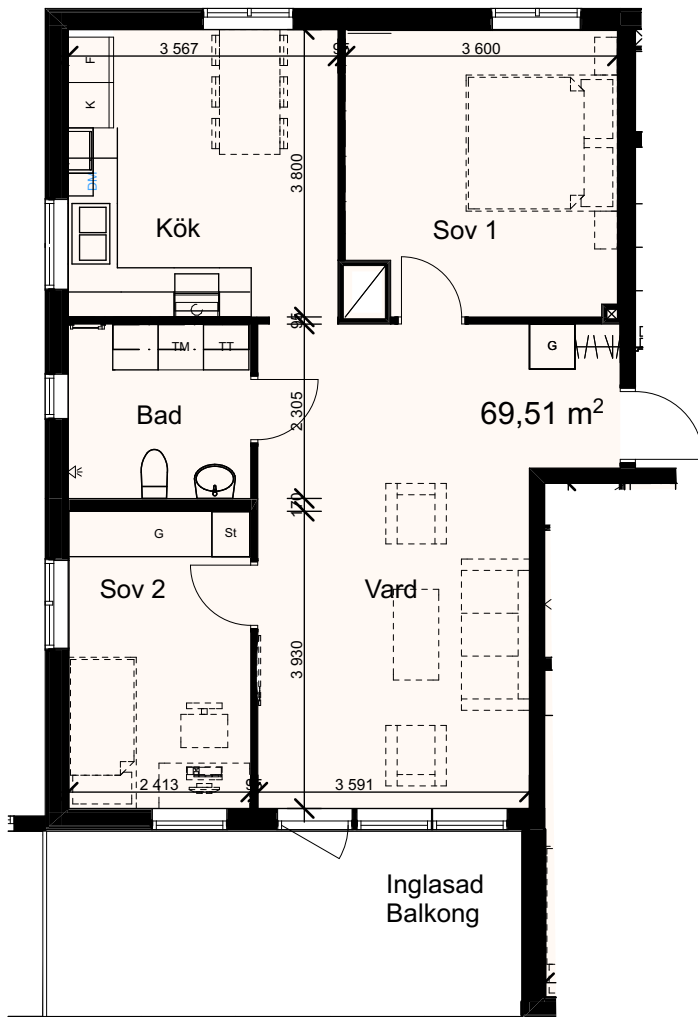

LGH: 11002

Våning: 1

Boarea: 32,5 kvm

Brf

Dicksonplatsen

769636-0754

3 rum och kök

LGH: 11003

Brf

Dicksonplatsen

769636-0754

3 rum och kök

LGH: 21201

Våning: 3

Boarea: 91,4 kvm

Brf

Dicksonplatsen

769636-0754

2 rum och kök

LGH: 21202

Våning: 3

Boarea: 45,4 kvm

Brf

Dicksonplatsen

769636-0754

3 rum och kök

LGH: 21203

Våning: 3

Boarea: 69,5 kvm

Brf

Dicksonplatsen

769636-0754