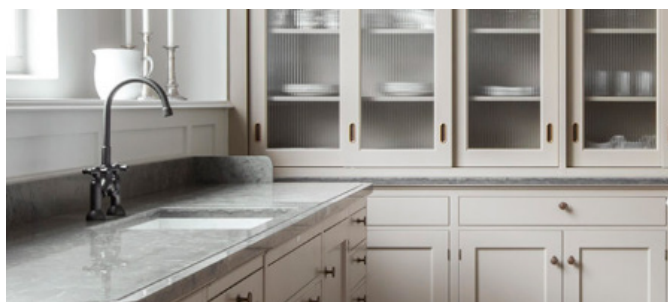

Studio

sovrum med badrum och kök

TILLVAL, CA 150 000 KR - SEPARAT OFFERT

Kan hyras ut som separat lägenhet eller integreras med huset. Stora spröjsade fönster, glasdörrar och högt till tak ger bokalen en öppen och ljus känsla. Entré från torget med egen uteplats samt utgång från sovrummet där du kliver rakt ut på bryggan som leder ner mot vattnet. Platsbyggt kök.