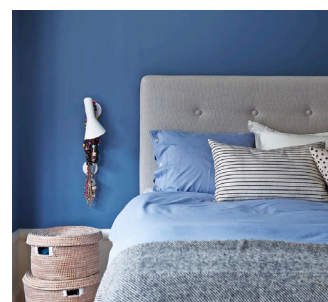

Studio

sovrum med badrum och kök

TILLVAL, CA 150 000 KR - SEPARAT OFFERT

Kan hyras ut som separat lägenhet eller integreras med huset. Stora spröjsade fönster, glasdörrar och högt till tak ger bokalen en öppen och ljus känsla. Entré från torget med egen uteplats samt utgång från sovrummet där du kliver rakt ut på bryggan som leder ner mot vattnet. Platsbyggt kök.