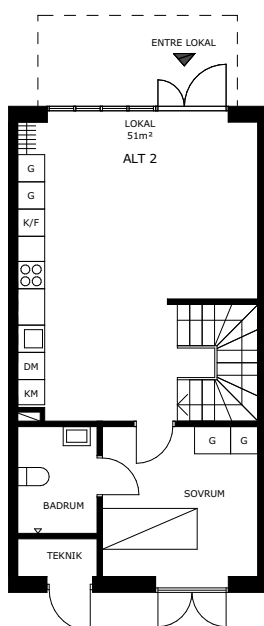

Studio

sovrum med badrum och kök

TILLVAL, CA 150 000 KR - SEPARAT OFFERT

Kan hyras ut som separat lägenhet eller integreras med huset. Stora spröjsade fönster, glasdörrar och högt till tak ger bokalen en öppen och ljus känsla. Entré från torget med egen uteplats samt utgång från sovrummet där du kliver rakt ut på bryggan som leder ner mot vattnet. Platsbyggt kök.

RUM 1 - SOVRUM

GOLV	Enstavig ekparkett alt. polerat betonggolv
LISTVERK	Snickerier och listverk i hyvlad furu med vår egna Kruusprofil
VÄGGAR	Målade, tonad vit NCS S-0502-Y
TAK	Målat, vitt
TAKHÖJD HUS A	2 470 mm
TAKHÖJD HUS B	3 070 mm
GARDEROBER	Platsbyggda, ritade och producerade av oss
ÖVRIGT	Golvvärme, spotlights i tak

RUM 2 - KÖK/STUDIO

GOLV	Enstavig ekparkett alt. polerat betonggolv
LISTVERK	Snickerier och listverk i hyvlad furu med vår egna Kruusprofil
VÄGGAR	Målade, tonad vit NCS S-0502-Y
TAK	Målat, vitt
TAKHÖJD H. A	2 470 mm
TAKHÖJD H. B	3 070 mm
GARDEROBER	Platsbyggda, ritade och producerade av oss
KÖK	Egentillverkat. Kyl/frys, diskmaskin, induktionshäll, varmluftsugn, kombivättmaskin
ÖVRIGT	Golvvärme, spotlights i tak