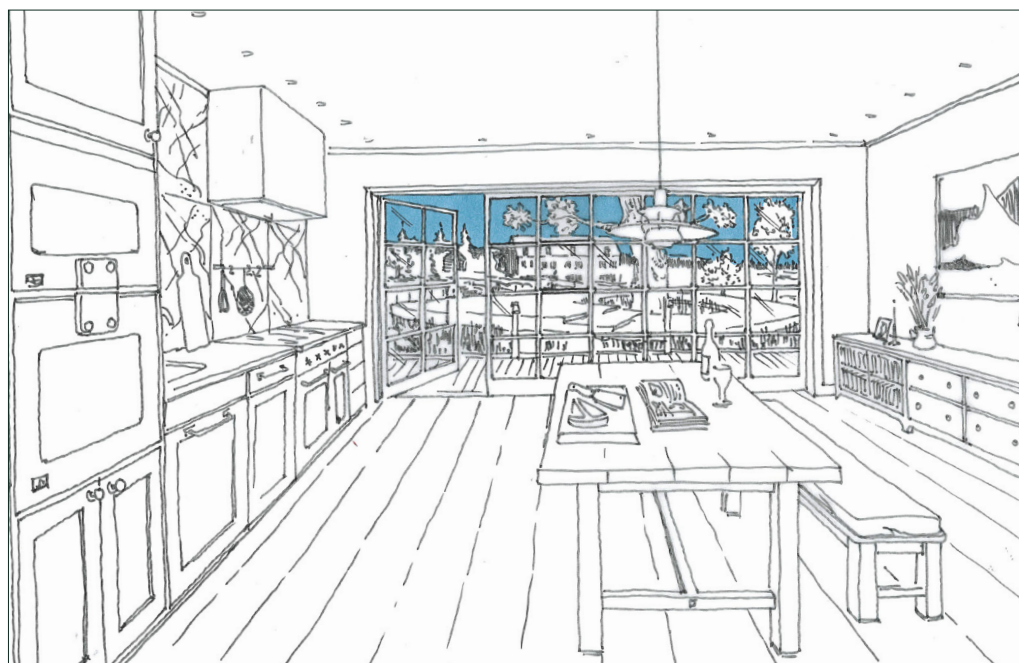

Studio

sovrum med badrum och kök

TILLVAL, CA 150 000 KR - SEPARAT OFFERT

Kan hyras ut som separat lägenhet eller integreras med huset. Stora spröjsade fönster, glasdörrar och högt till tak ger bokalen en öppen och ljus känsla. Entré från torget med egen uteplats samt utgång från sovrummet där du kliver rakt ut på bryggan som leder ner mot vattnet. Platsbyggt kök.