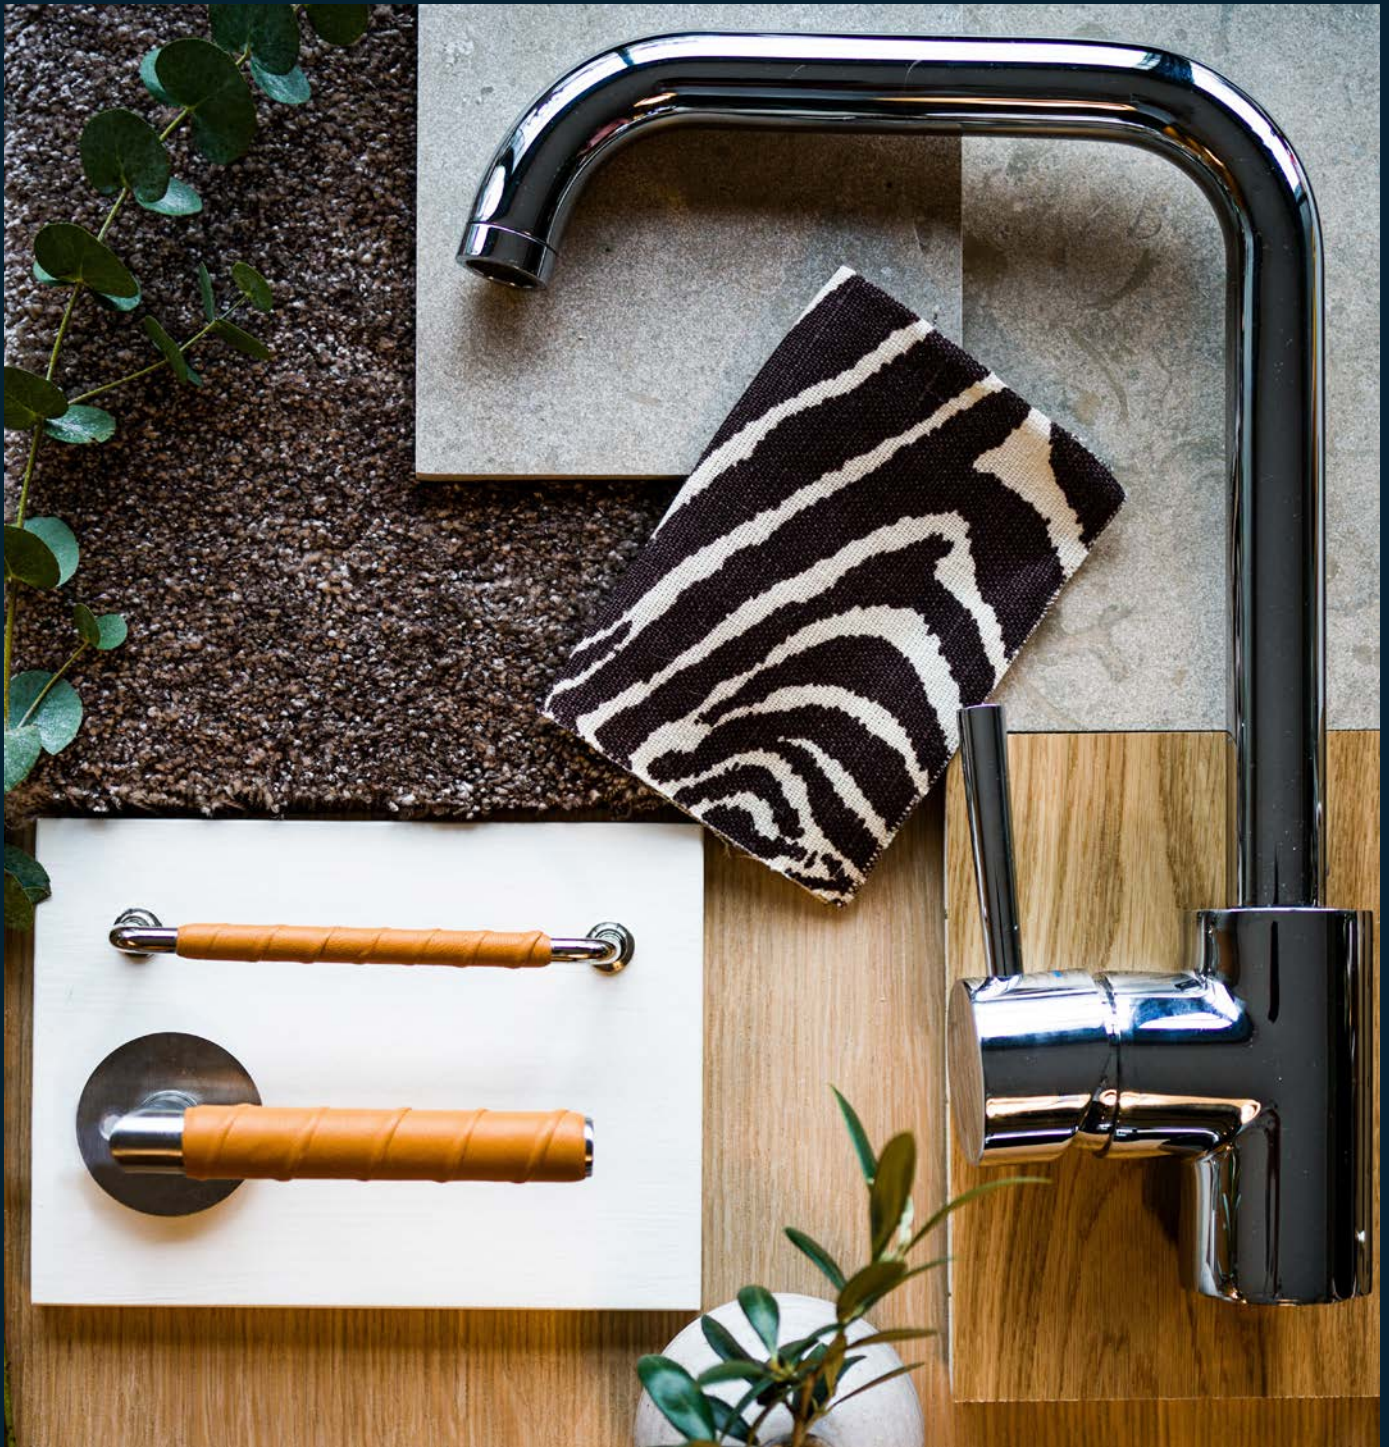

TILLVALSKATALOG