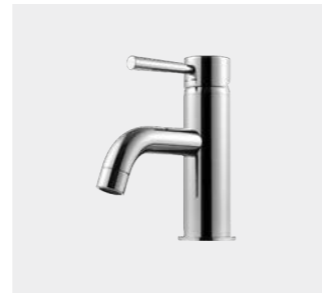

Tvättställsblandare EVO Tapwell
Chrome