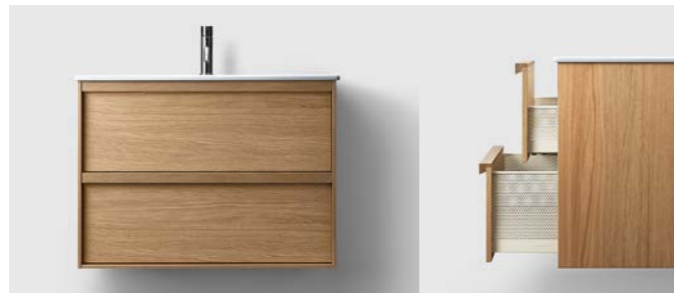

INREDNINGSTIL - KLASSISK

BADRUM/HALL

Bricmate Carrara Select Honed
M66 597X597
M1515 147X147 i dusch

Haven serie H2
Kommod Oak Wood med vitt porcelin och kromad blandare
Bredd: 60 cm samt 80 cm (mellanplan)