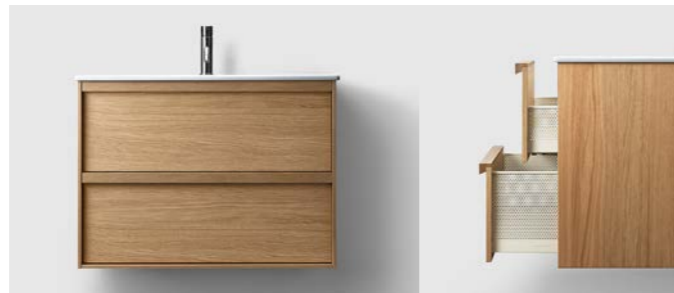

Haven serie H2
Kommod Oak Wood med vitt porslin och kromad blandare
Bredd: 60 cm samt 80 cm (mellanplan)

Haven serie M2-5
Spegel diameter 100 cm
(mellanplan) med belysning

Haven serie H2
Brickmate Bänkskiva J66 Norrvange
Tjocklek 12 mm