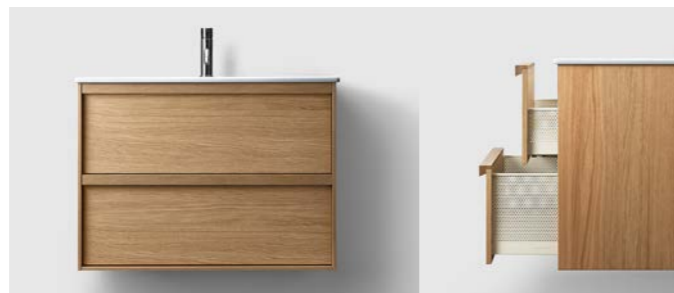

Haven serie H2
Kommod Oak Wood med vitt porslin och kromad blandare
Bredd: 60 cm samt 80 cm (mellanplan)