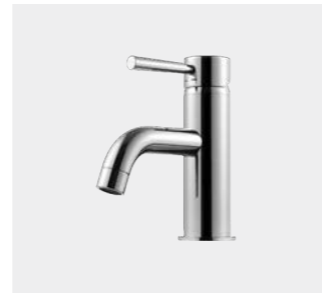

INREDNINGSSSTIL - MODERN

BADRUM/HALL

Bricmate M Noir St. Laurent Honed
M66 595x595
M1515 147x147 i dusch

Haven serie H2
Kommod Oak Wood med vitt porslin och kromad blandare
Bredd: 60 cm samt 80 cm (mellanplan)

Haven serie M2-5
Spegel diameter 100 cm
(mellanplan) med belysning

Haven tvättställ i porslin
Bredd: 60 cm samt 80 cm (mellanplan)

Haven serie H2 / MC
Spegelskåp med belysning
Bredd: 60 cm

Tvättställsblandare EVO Tapwell
Chrome