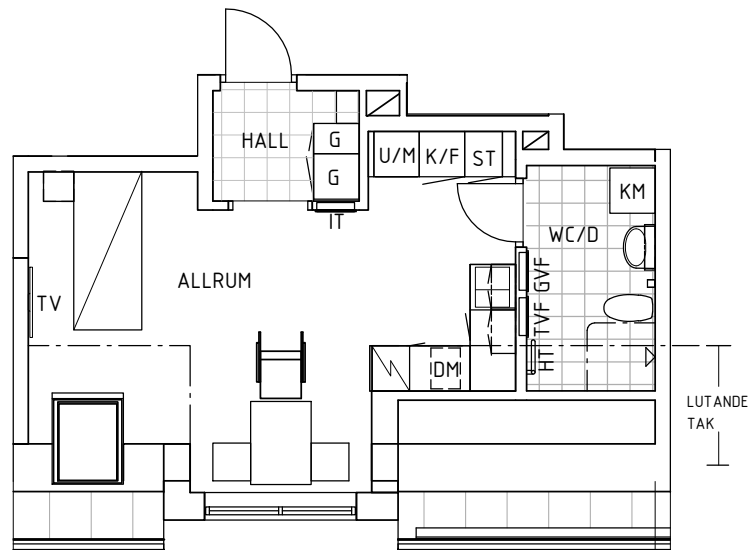

Björkgatan 8

BOFAKTABLAD. MINDRE ÄNDRINGAR KAN TILLKOMMA

Lägenhet 1 ROK

Plan 2 1203

Boarea 32 kvm

PLAN

SEKTION

FASAD MOT VÄG

190125

SKALA: TILLKOMMER 191107