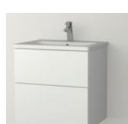

Kommod Vedum Free
Maja antikgrå