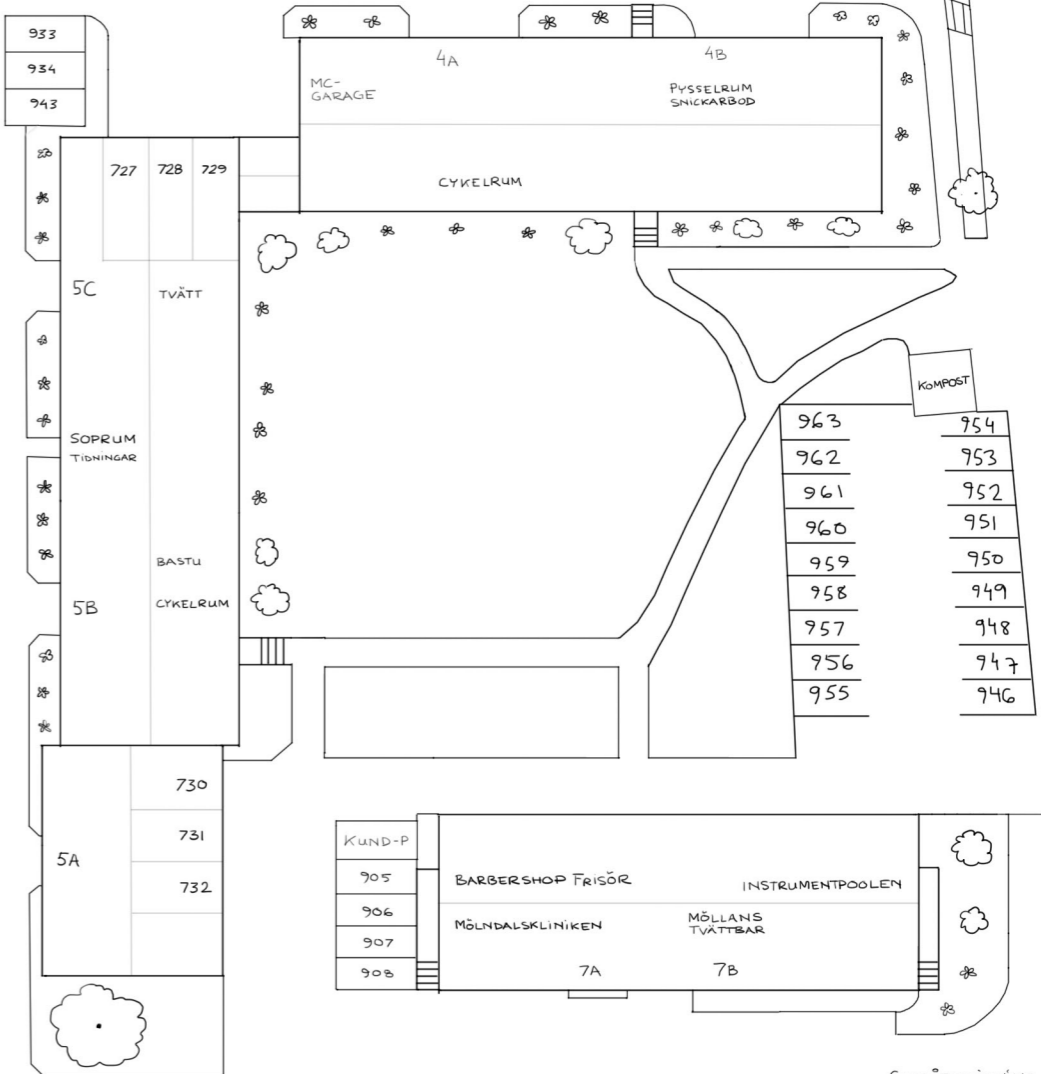

TORALLAGATAN

BESÖKS-PARKERING 3TİM

HAGÄRERGATAN

FRÄLSEGÅRDSGATAN

BESÖKSPARKERING (FLER FINNS VID SKOLAN & JUNGFRUPLATSEN) →

BUSSHÅLLPLATS

GLASÅTERVINNING