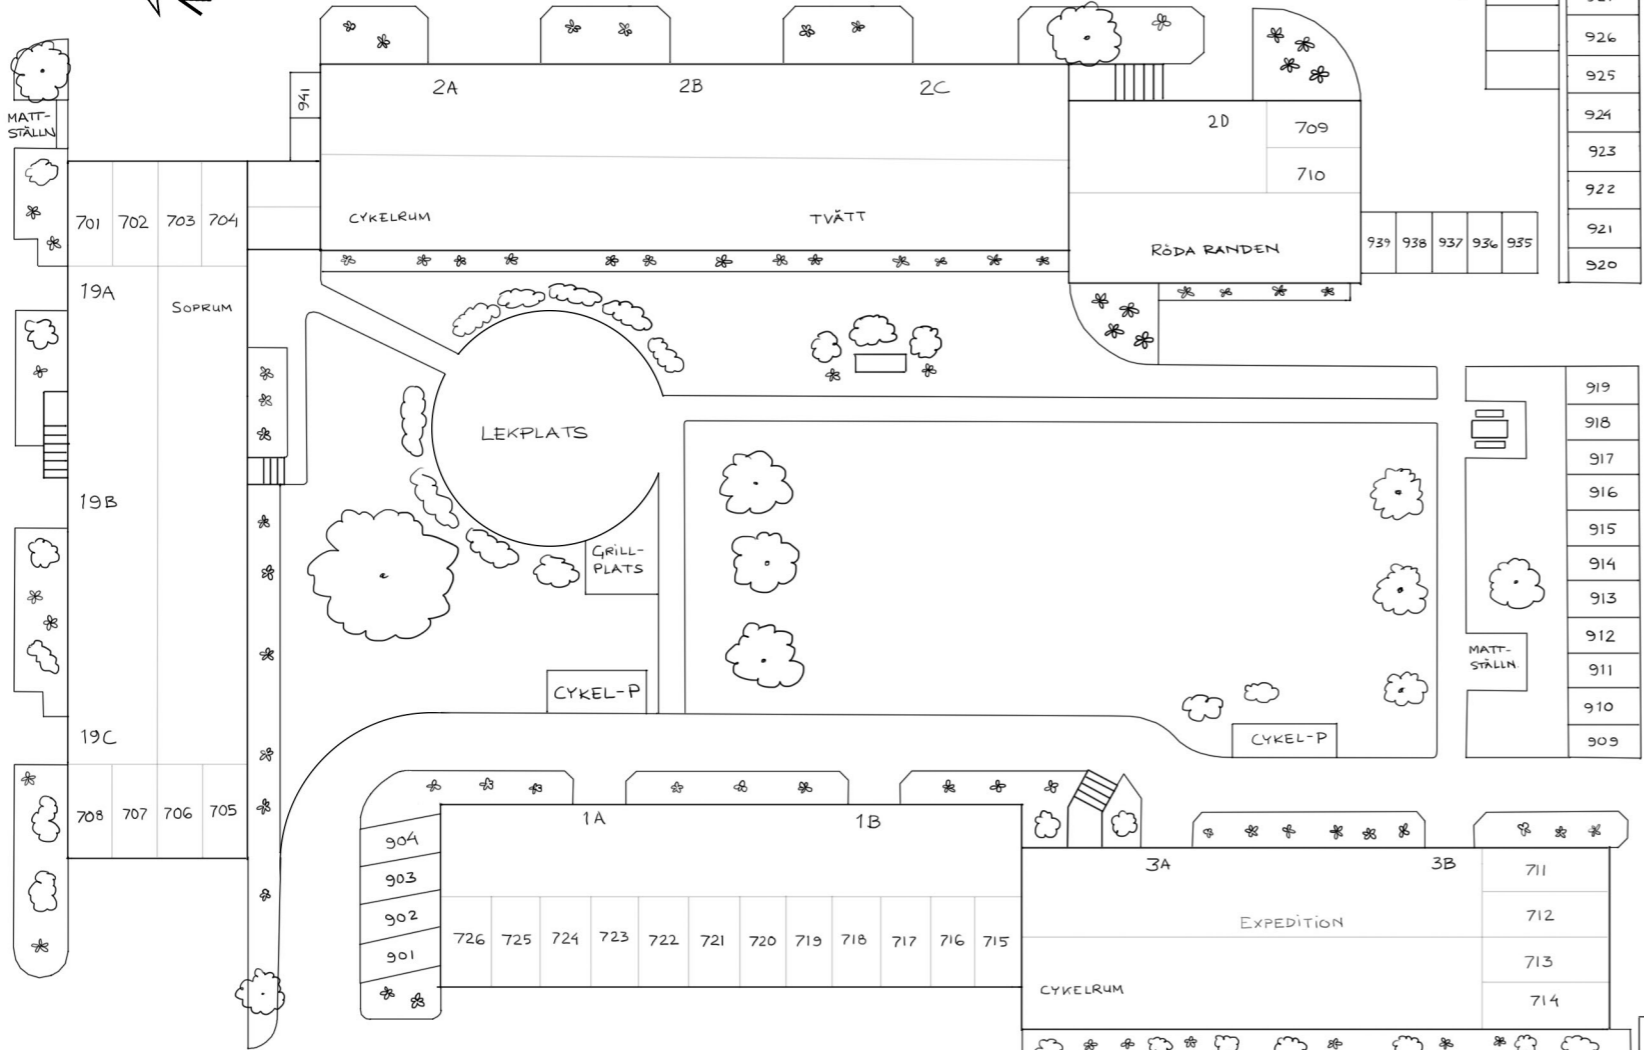

TORALLAGATAN

BESÖKS-PARKERING 3TİM

HAGÄRERGATAN

FRÄLSEGÅRDSGATAN

BESÖKSPARKERING (FLER FINNS VID SKOLAN & JUNGFRUPLATSEN) →

BUSSHÅLLPLATS

GLASÅTERVINNING