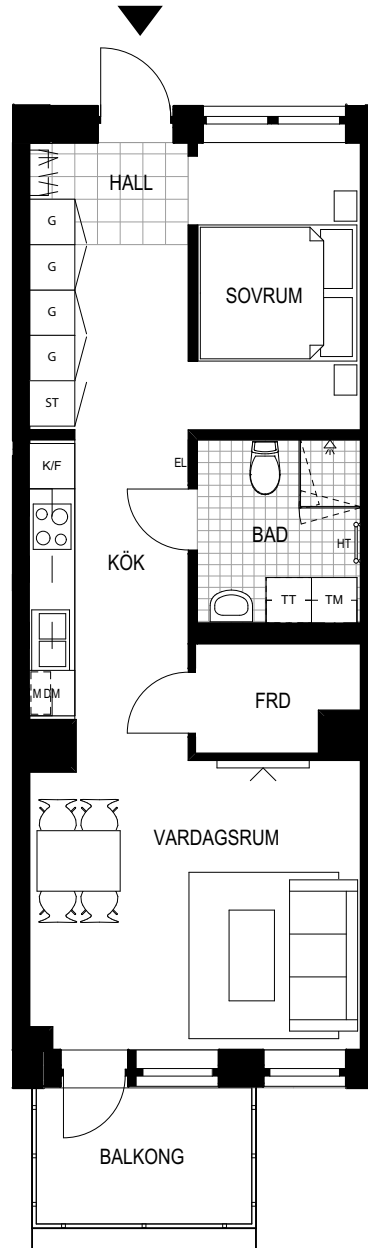

2 RoK LÄGENHET 1205, 1304

BOA: 51,5 M²
RUMSHÖJD: 2,65 M
FRD: 2,35 M

-  K/F KYL/FRYS
-  INBYGGNADSHÄLL MED UGN
-  DM DISKMASKIN
-  TM TVÄTTMASKIN
-  TT TORKTUMLARE
-  G GARDEROB
-  ST STÅDSKÅP
-
-  M PLATS FÖR MICRO
-  HT HANDDUKSTORK
-  EL ELCENTRAL
-  FRD FÖRRÅD

2021-05-10

RÄTT TILL ÄNDRINGAR FÖRBEHÅLLES.
YTANGIVELSER ÄR PRELIMINÄRA.

SKALA 1:100 1 CM = 1 METER, A4