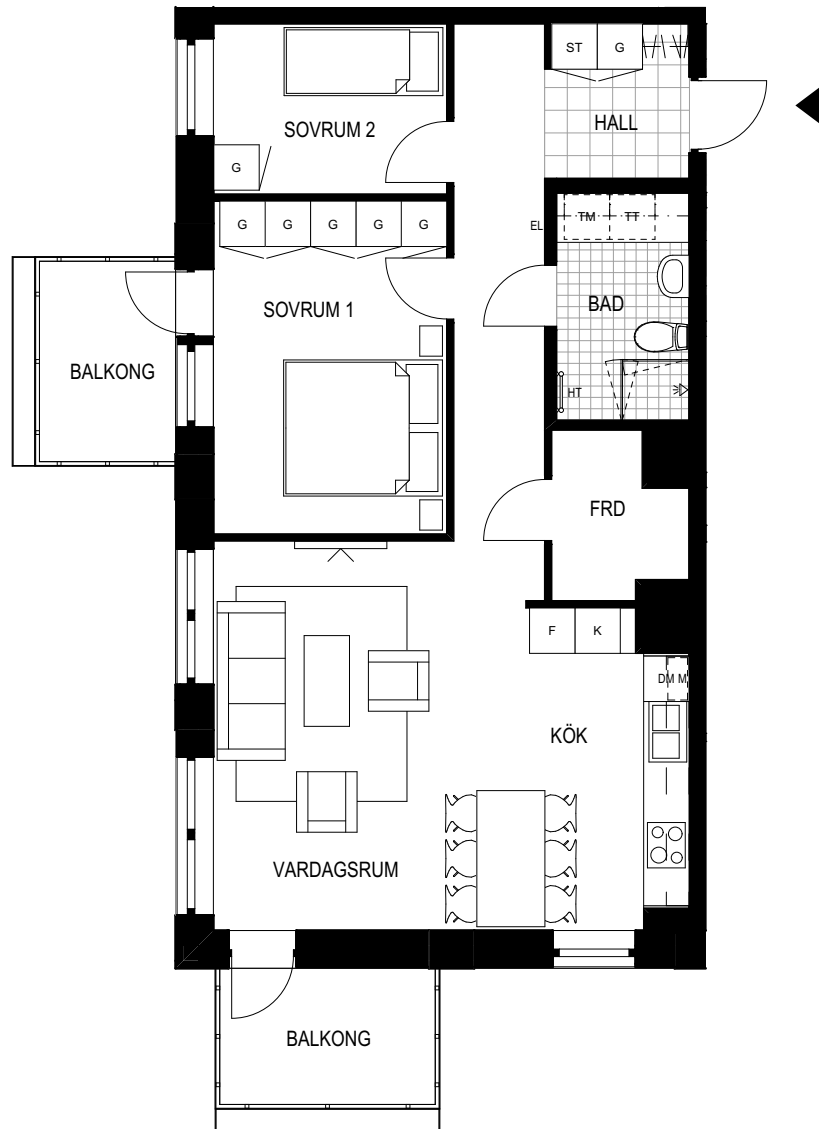

3 RoK LÄGENHET 1602, 1802, 2002

BOA: 74 M²
RUMSHÖJD: 2,65 M
FRD: 2,35 M

- K KYL
- F FRYS
- ○ ○ INBYGGNADSHÄLL MED UGN
- DM DISKMASKIN
- TM TVÄTTMASKIN
- TT TORKTUMLARE
- G GARDEROB
- ST STÄDSKÅP

- M PLATS FÖR MICRO
- HT HANDDUKSTORK
- EL ELCENTRAL
- FRD FÖRRÅD

2021-05-10

RÄTT TILL ÄNDRINGAR FÖRBEHÅLLES.
YTANGIVELSER ÄR PRELIMINÄRA.

SKALA 1:100 1 CM = 1 METER, A4