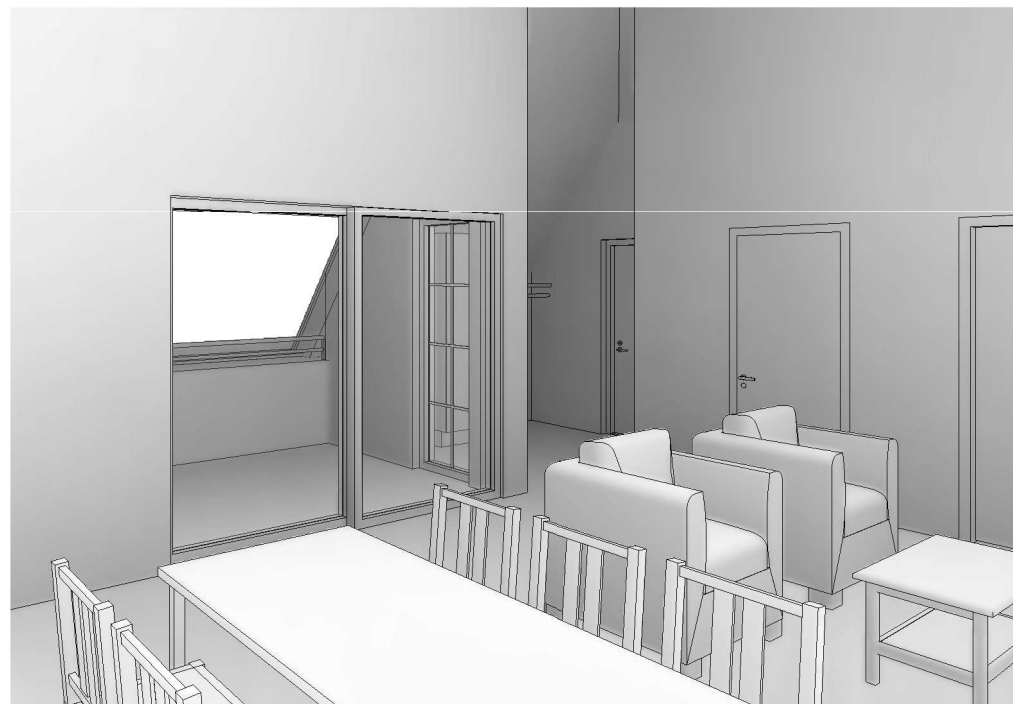

FREDRIKSSON
arkitektkontor ab

Skolgatan 1A 602 25 Norrköping 011-10 00 66
www.fredrikssonarkitektkontor.se

RENEN 7
LGH 1-21 PERSPEKTIV