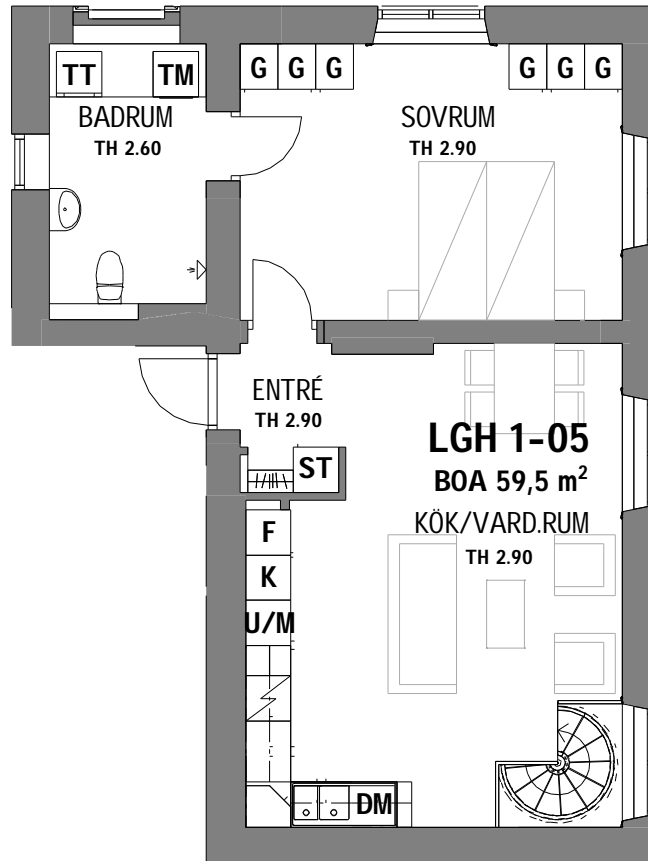

PLAN 1

Skala 1:100