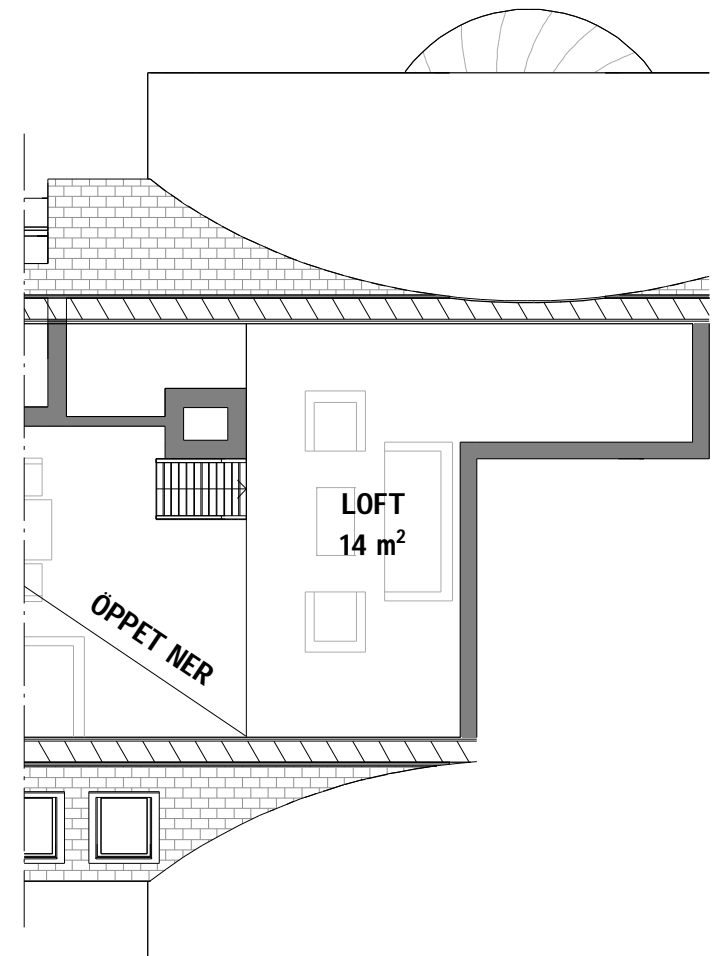

RENE 7
LGH 1-19 PERSPEKTIV

PLAN 4

LOFT

Skala 1:100

FREDRIKSSON
arkitektkontor ab

Skolgatan 1A 602 25 Norrköping 011-10 00 66
www.fredrikssonarkitektkontor.se

RENN 7
LGH 1-20

 **FREDRIKSSON**
arkitektkontor ab