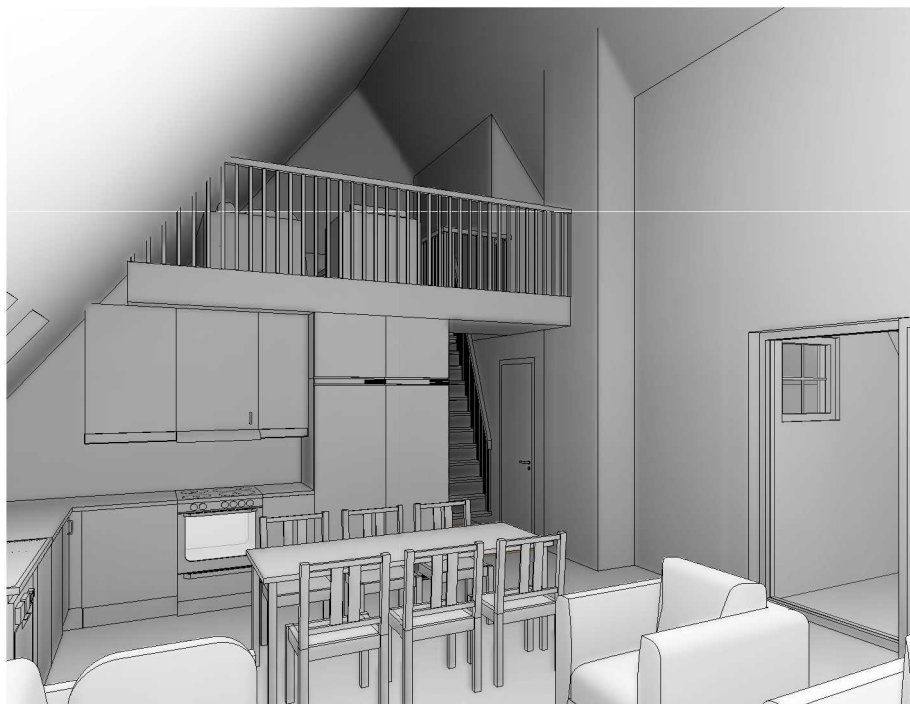

FREDRIKSSON
arkitektkontor ab

Skolgatan 1A 602 25 Norrköping 011-10 00 66
www.fredrikssonarkitektkontor.se

RENEN 7
LGH 1-21 PERSPEKTIV