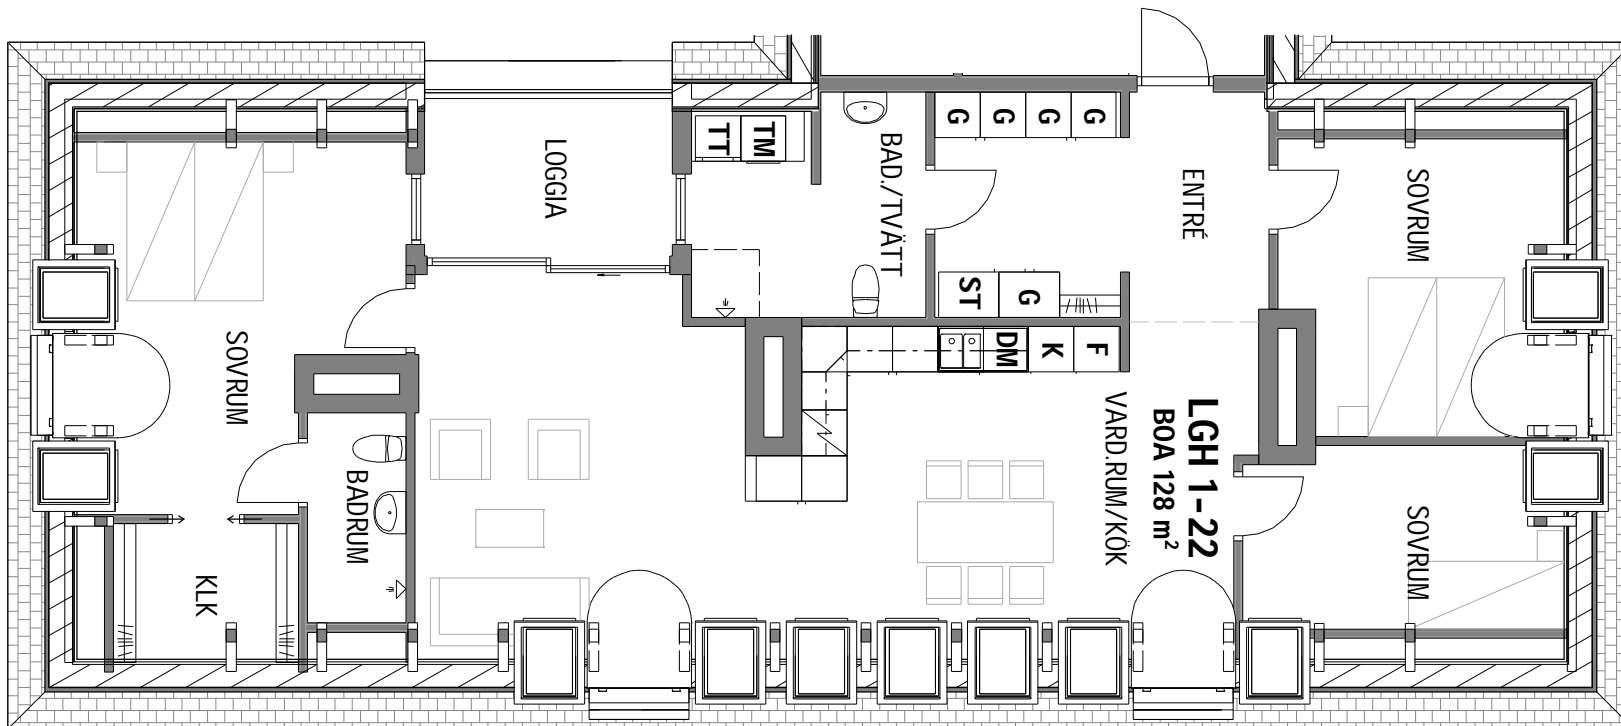

PLAN 4

Skala 1:100