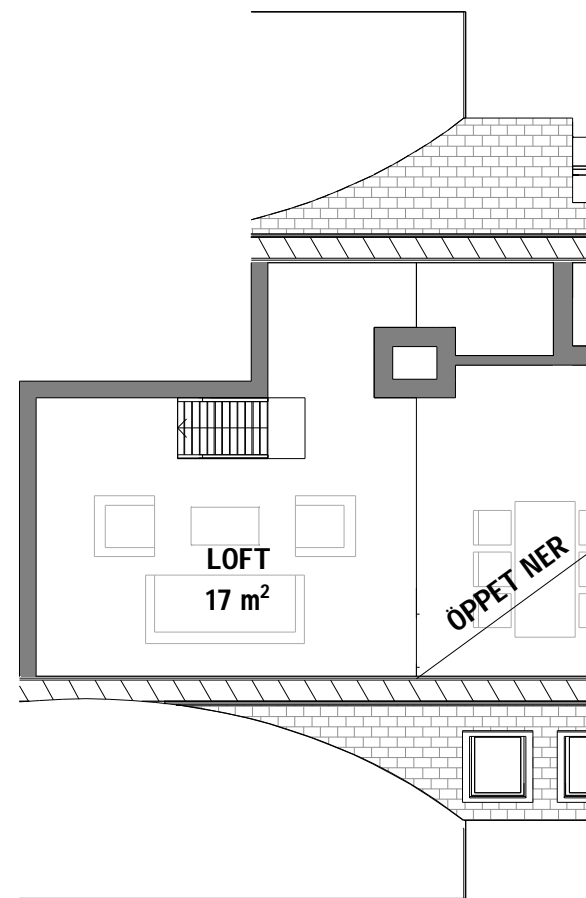

Skolgatan 1A 602 25 Norrköping 011-10 00 66
www.fredrikssonarkitektkontor.se

RENN 7
LGH 1-20 PERSPEKTIV

PLAN 4

Skala 1:100

LOFT

FREDRIKSSON
arkitektkontor ab

Skolgatan 1A 602 25 Norrköping 011-10 00 66
www.fredrikssonarkitektkontor.se