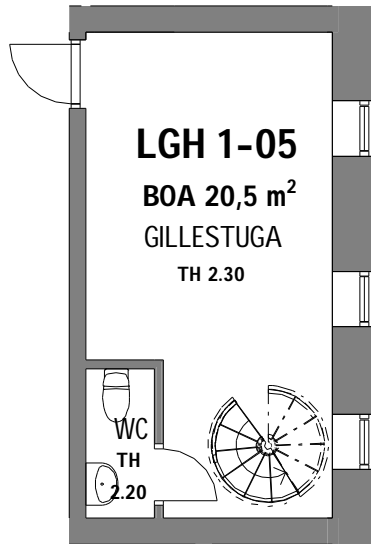

PLAN 0

Skala 1:100

FREDRIKSSON
arkitektkontor ab

Skolgatan 1A 602 25 Norrköping 011-10 00 66
www.fredrikssonarkitektkontor.se

RENE 7
LGH 1-05