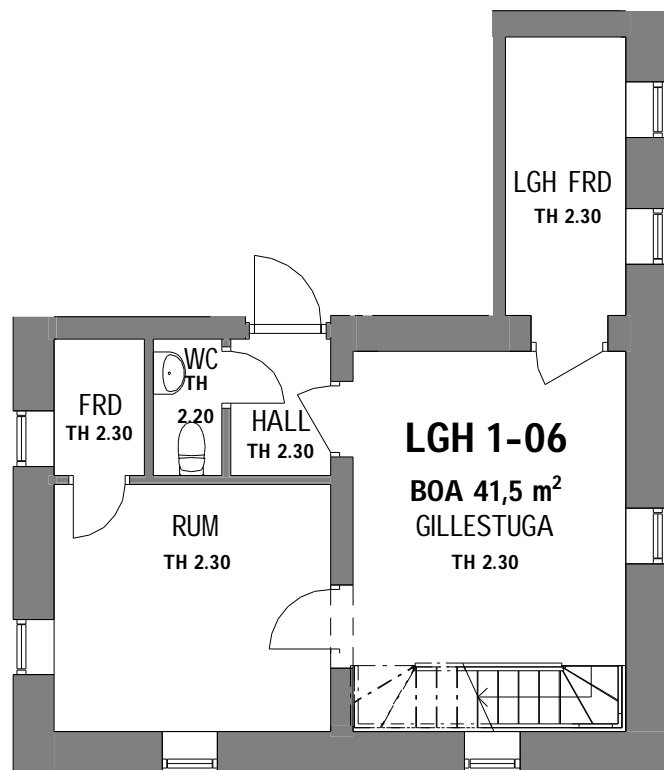

RENE 7
LGH 1-05

PLAN 0

PLAN 1

Skala 1:100

F FREDRIKSSON
arkitektkontor ab

Skolgatan 1A 602 25 Norrköping 011-10 00 66
www.fredrikssonarkitektkontor.se

RENE 7
LGH 1-06

PLAN 2