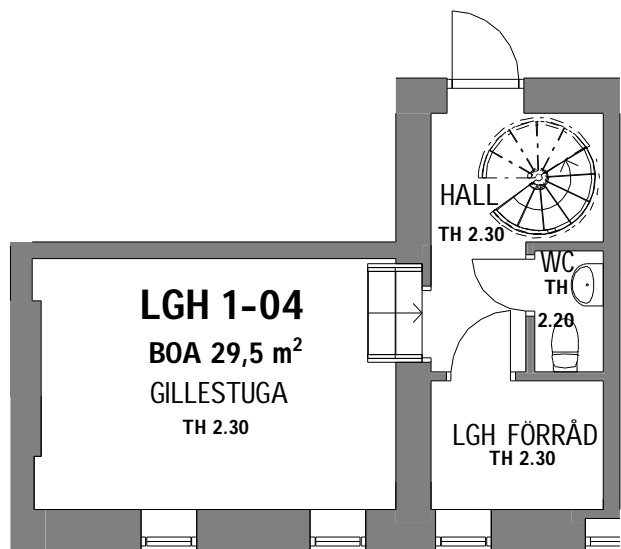

PLAN 1

Skala 1:100

F FREDRIKSSON
arkitektkontor ab

Skolgatan 1A 602 25 Norrköping 011-10 00 66
www.fredrikssonarkitektkontor.se

RENN 7
LGH 1-03

PLAN 0

Skala 1:100

PLAN 1