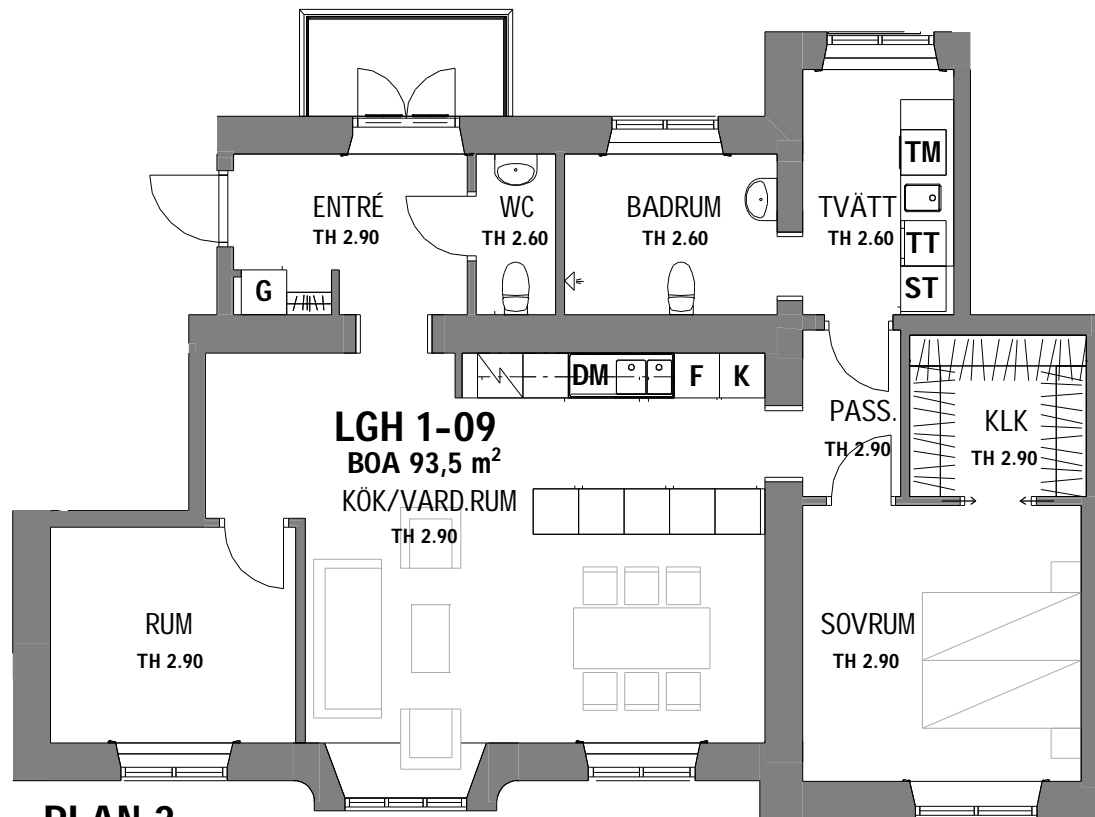

PLAN 2

Skala 1:100