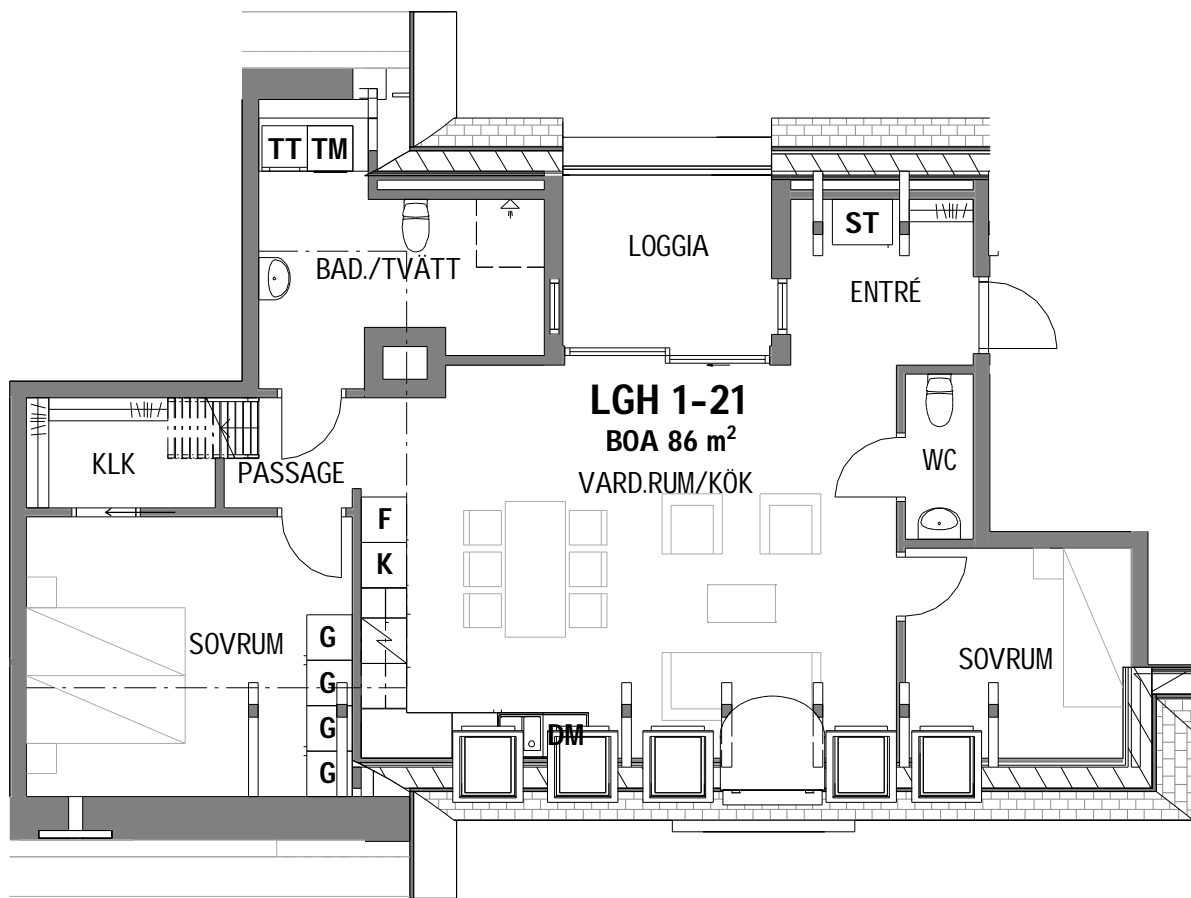

PLAN 4

Skala 1:100