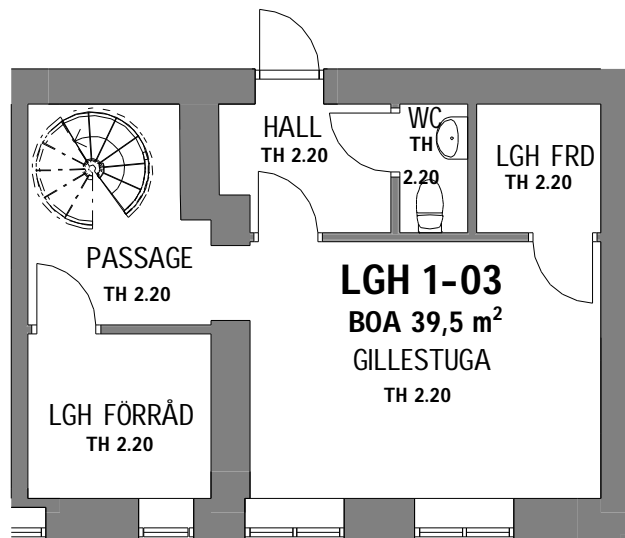

RENN 7
LGH 1-01

PLAN 0

PLAN 1

Skala 1:100

F FREDRIKSSON
arkitektkontor ab

Skolgatan 1A 602 25 Norrköping 011-10 00 66
www.fredrikssonarkitektkontor.se

RENN 7
LGH 1-02

PLAN 0