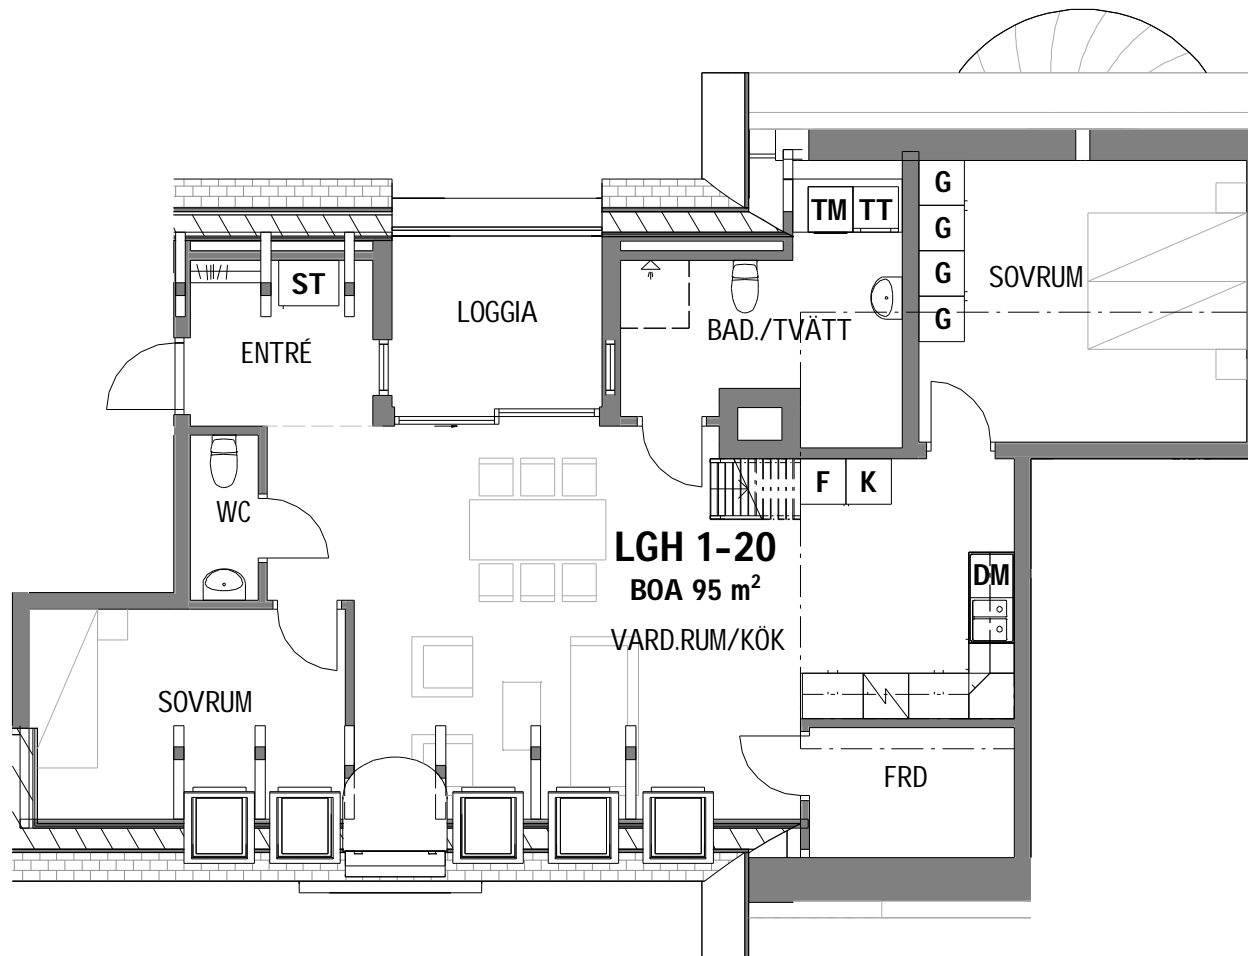

RENE 7
LGH 1-19 PERSPEKTIV

PLAN 4

LOFT

Skala 1:100

FREDRIKSSON
arkitektkontor ab

Skolgatan 1A 602 25 Norrköping 011-10 00 66
www.fredrikssonarkitektkontor.se

RENN 7
LGH 1-20

 **FREDRIKSSON**
arkitektkontor ab