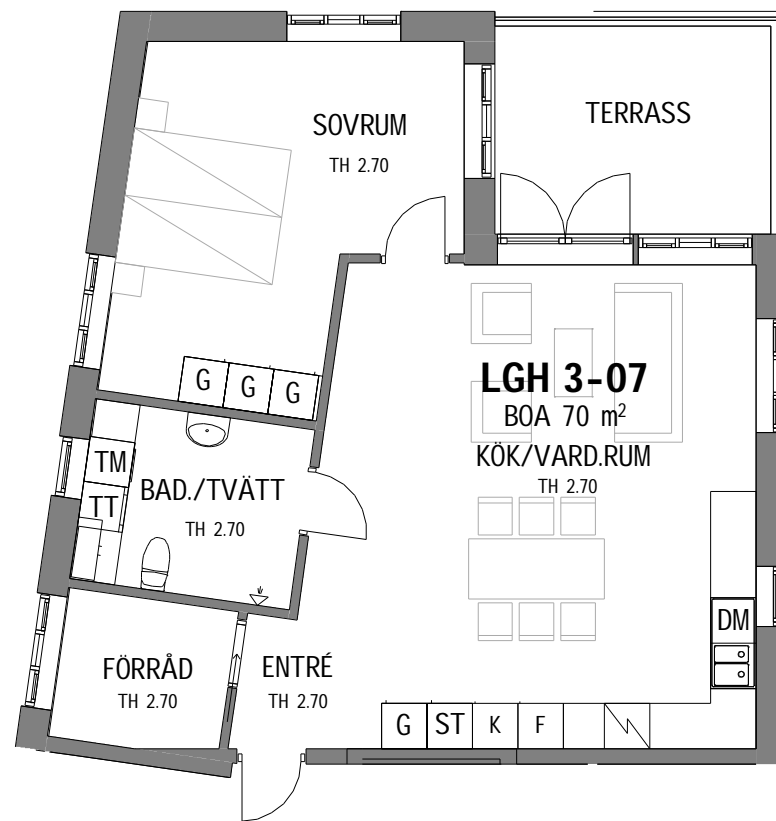

KÖK/VARD.RUM
TH 2.70

PLAN 2

Skala 1:100

FREDRIKSSON
arkitektkontor ab

Skolgatan 1A 602 25 Norrköping 011-10 00 66
www.fredrikssonarkitektkontor.se

RENN 7
LGH 3-05

LGH 3-06

BOA 76,5 m²

KÖK/VARD.RUM

TH 2.70

PLAN 2

Skala 1:100

FREDRIKSSON
arkitektkontor ab

Skolgatan 1A 602 25 Norrköping 011-10 00 66
www.fredrikssonarkitektkontor.se

RENE 7
LGH 3-06

PLAN 3

Skala 1:100

FREDRIKSSON
arkitektkontor ab

Skolgatan 1A 602 25 Norrköping 011-10 00 66
www.fredrikssonarkitektkontor.se

RENE 7
LGH 3-07

LGH 3-08

BOA 84 m²
KÖK/VARD.RUM
TH 2.70

PLAN 3

Skala 1:100