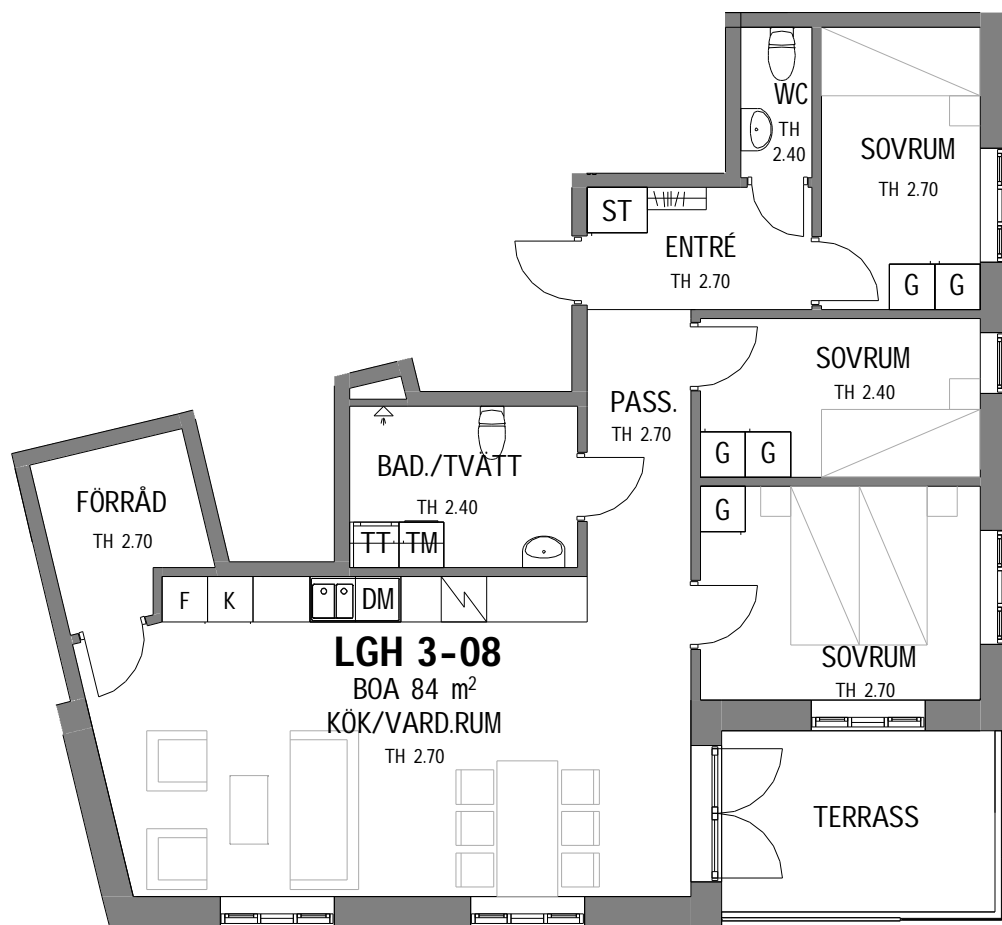

KÖK/VARD.RUM
TH 2.70

PLAN 2

Skala 1:100

FREDRIKSSON
arkitektkontor ab

Skolgatan 1A 602 25 Norrköping 011-10 00 66
www.fredrikssonarkitektkontor.se

RENN 7
LGH 3-05

LGH 3-06

BOA 76,5 m²

KÖK/VARD.RUM

TH 2.70

PLAN 2

Skala 1:100

FREDRIKSSON
arkitektkontor ab

Skolgatan 1A 602 25 Norrköping 011-10 00 66
www.fredrikssonarkitektkontor.se

RENE 7
LGH 3-06

PLAN 3

Skala 1:100

FREDRIKSSON
arkitektkontor ab

Skolgatan 1A 602 25 Norrköping 011-10 00 66
www.fredrikssonarkitektkontor.se

RENE 7
LGH 3-07

LGH 3-08

BOA 84 m²
KÖK/VARD.RUM
TH 2.70

PLAN 3

Skala 1:100