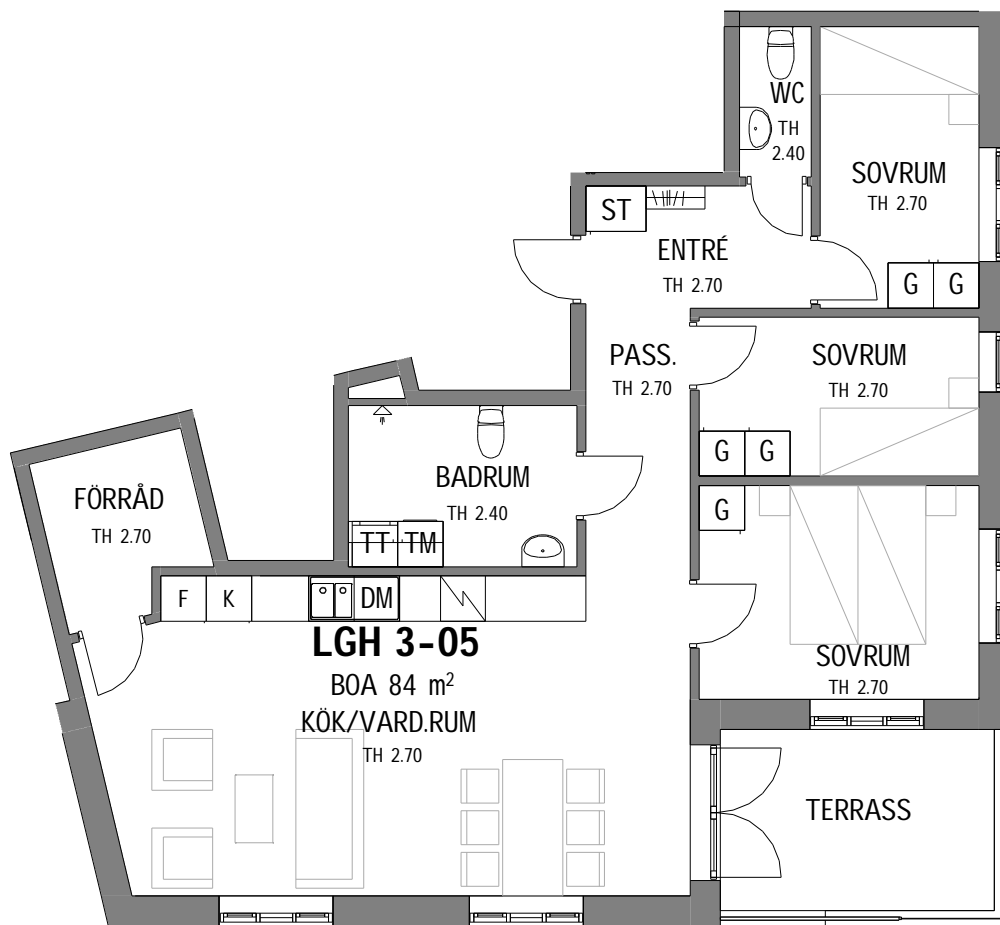

RENN 7
LGH 3-03

PLAN 2

Skala 1:100

F FREDRIKSSON
arkitektkontor ab

Skolgatan 1A 602 25 Norrköping 011-10 00 66
www.fredrikssonarkitektkontor.se

RENN 7
LGH 3-04

LGH 3-05

BOA 84 m²

KÖK/VARD.RUM
TH 2.70

PLAN 2

Skala 1:100

FREDRIKSSON
arkitektkontor ab

Skolgatan 1A 602 25 Norrköping 011-10 00 66
www.fredrikssonarkitektkontor.se

RENN 7
LGH 3-05

LGH 3-06

BOA 76,5 m²