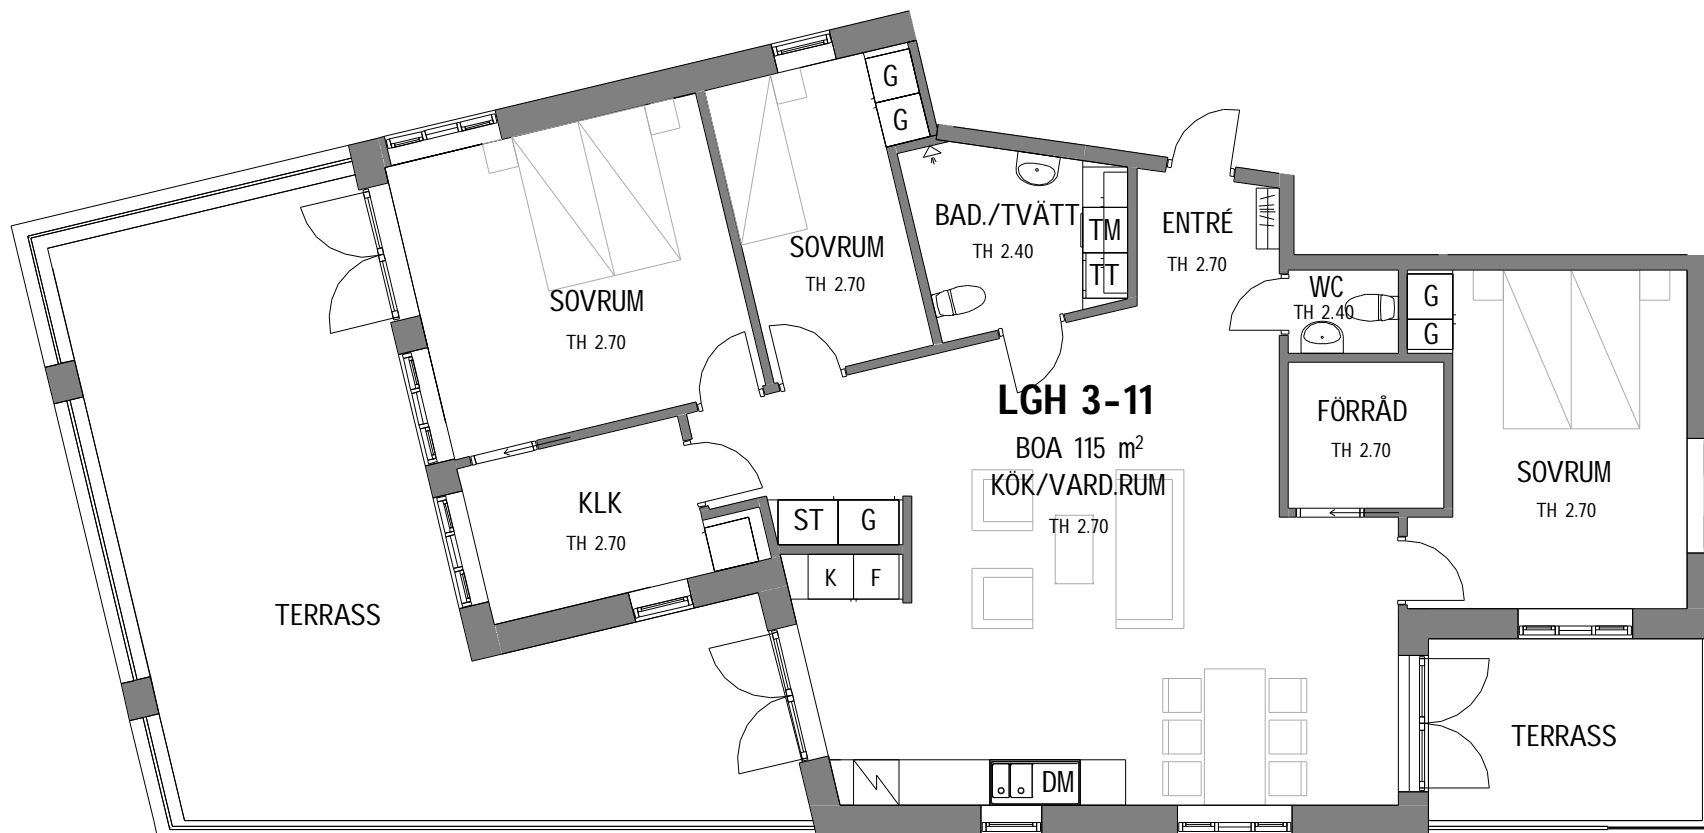

PLAN 4

Skala 1:100

FREDRIKSSON
arkitektkontor ab

Skolgatan 1A 602 25 Norrköping 011-10 00 66
www.fredrikssonarkitektkontor.se

RENN 7
LGH 3-11