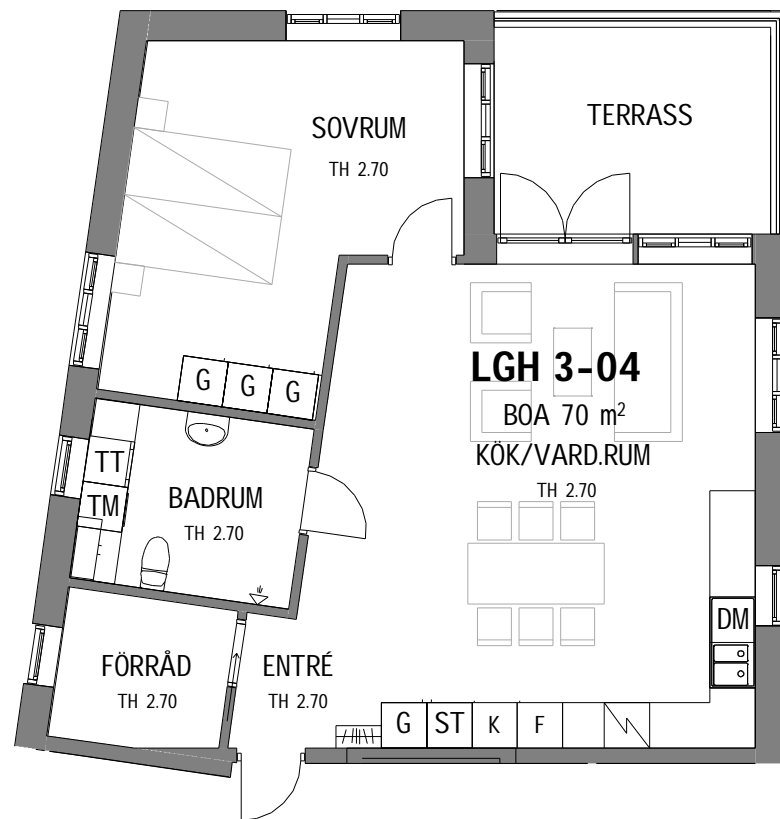

PLAN 1

PLAN 2

PLAN 3

PLAN 4

2021-09-17 11:26:40 N:\Projekt\Renen\Ritningar\AHUS 3 - kopia.rvt

PLAN 1

Skala 1:100

FREDRIKSSON
arkitektkontor ab

RENN 7
LGH 3-03

PLAN 2

Skala 1:100

F FREDRIKSSON
arkitektkontor ab

Skolgatan 1A 602 25 Norrköping 011-10 00 66
www.fredrikssonarkitektkontor.se

RENN 7
LGH 3-04

LGH 3-05

BOA 84 m²

KÖK/VARD.RUM
TH 2.70

PLAN 2

Skala 1:100

FREDRIKSSON
arkitektkontor ab

Skolgatan 1A 602 25 Norrköping 011-10 00 66
www.fredrikssonarkitektkontor.se

RENN 7
LGH 3-05

LGH 3-06

BOA 76,5 m²