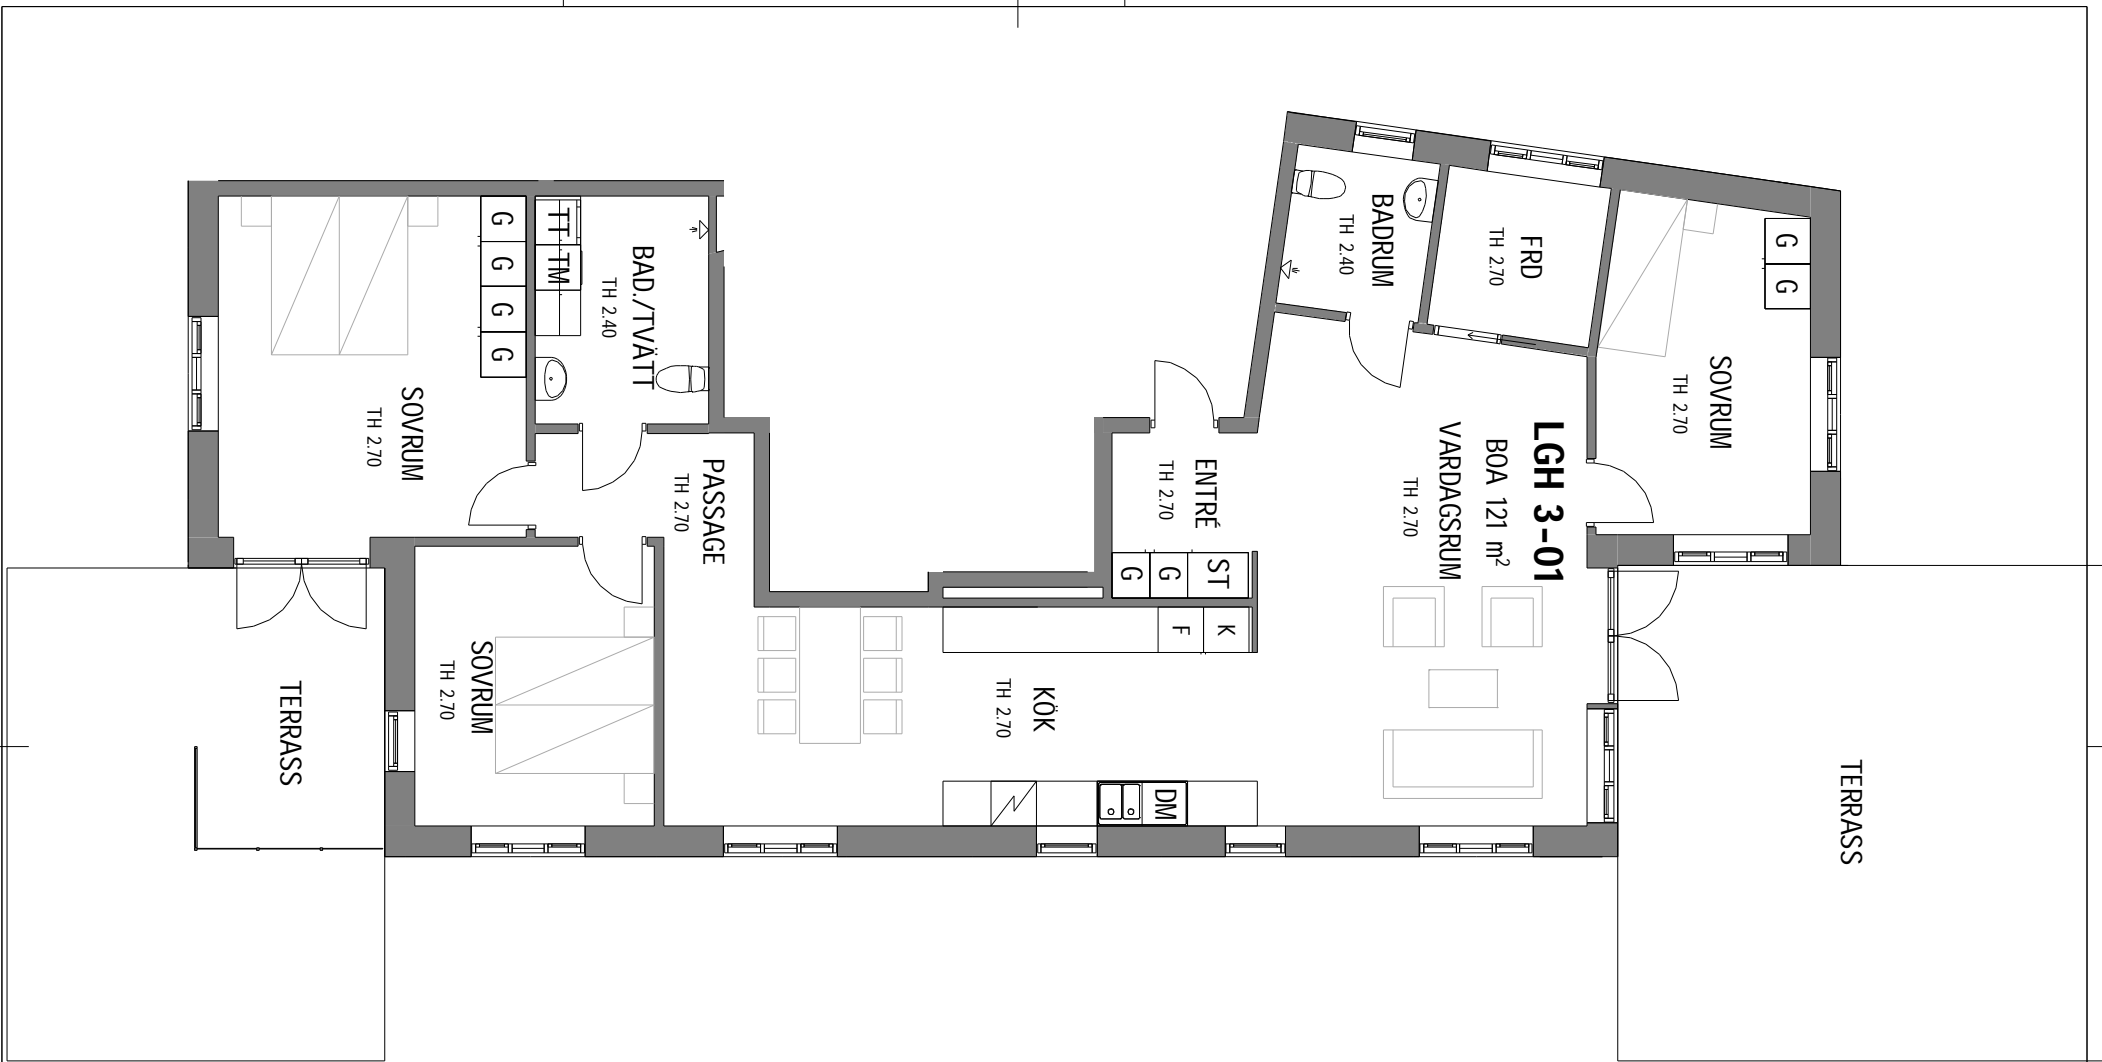

PLAN 1

PLAN 2

PLAN 3

PLAN 4

2021-09-17 11:26:40 N:\Projekt\Renen\Ritningar\AHUS 3 - kopia.rvt

PLAN 1

Skala 1:100

FREDRIKSSON
arkitektkontor ab