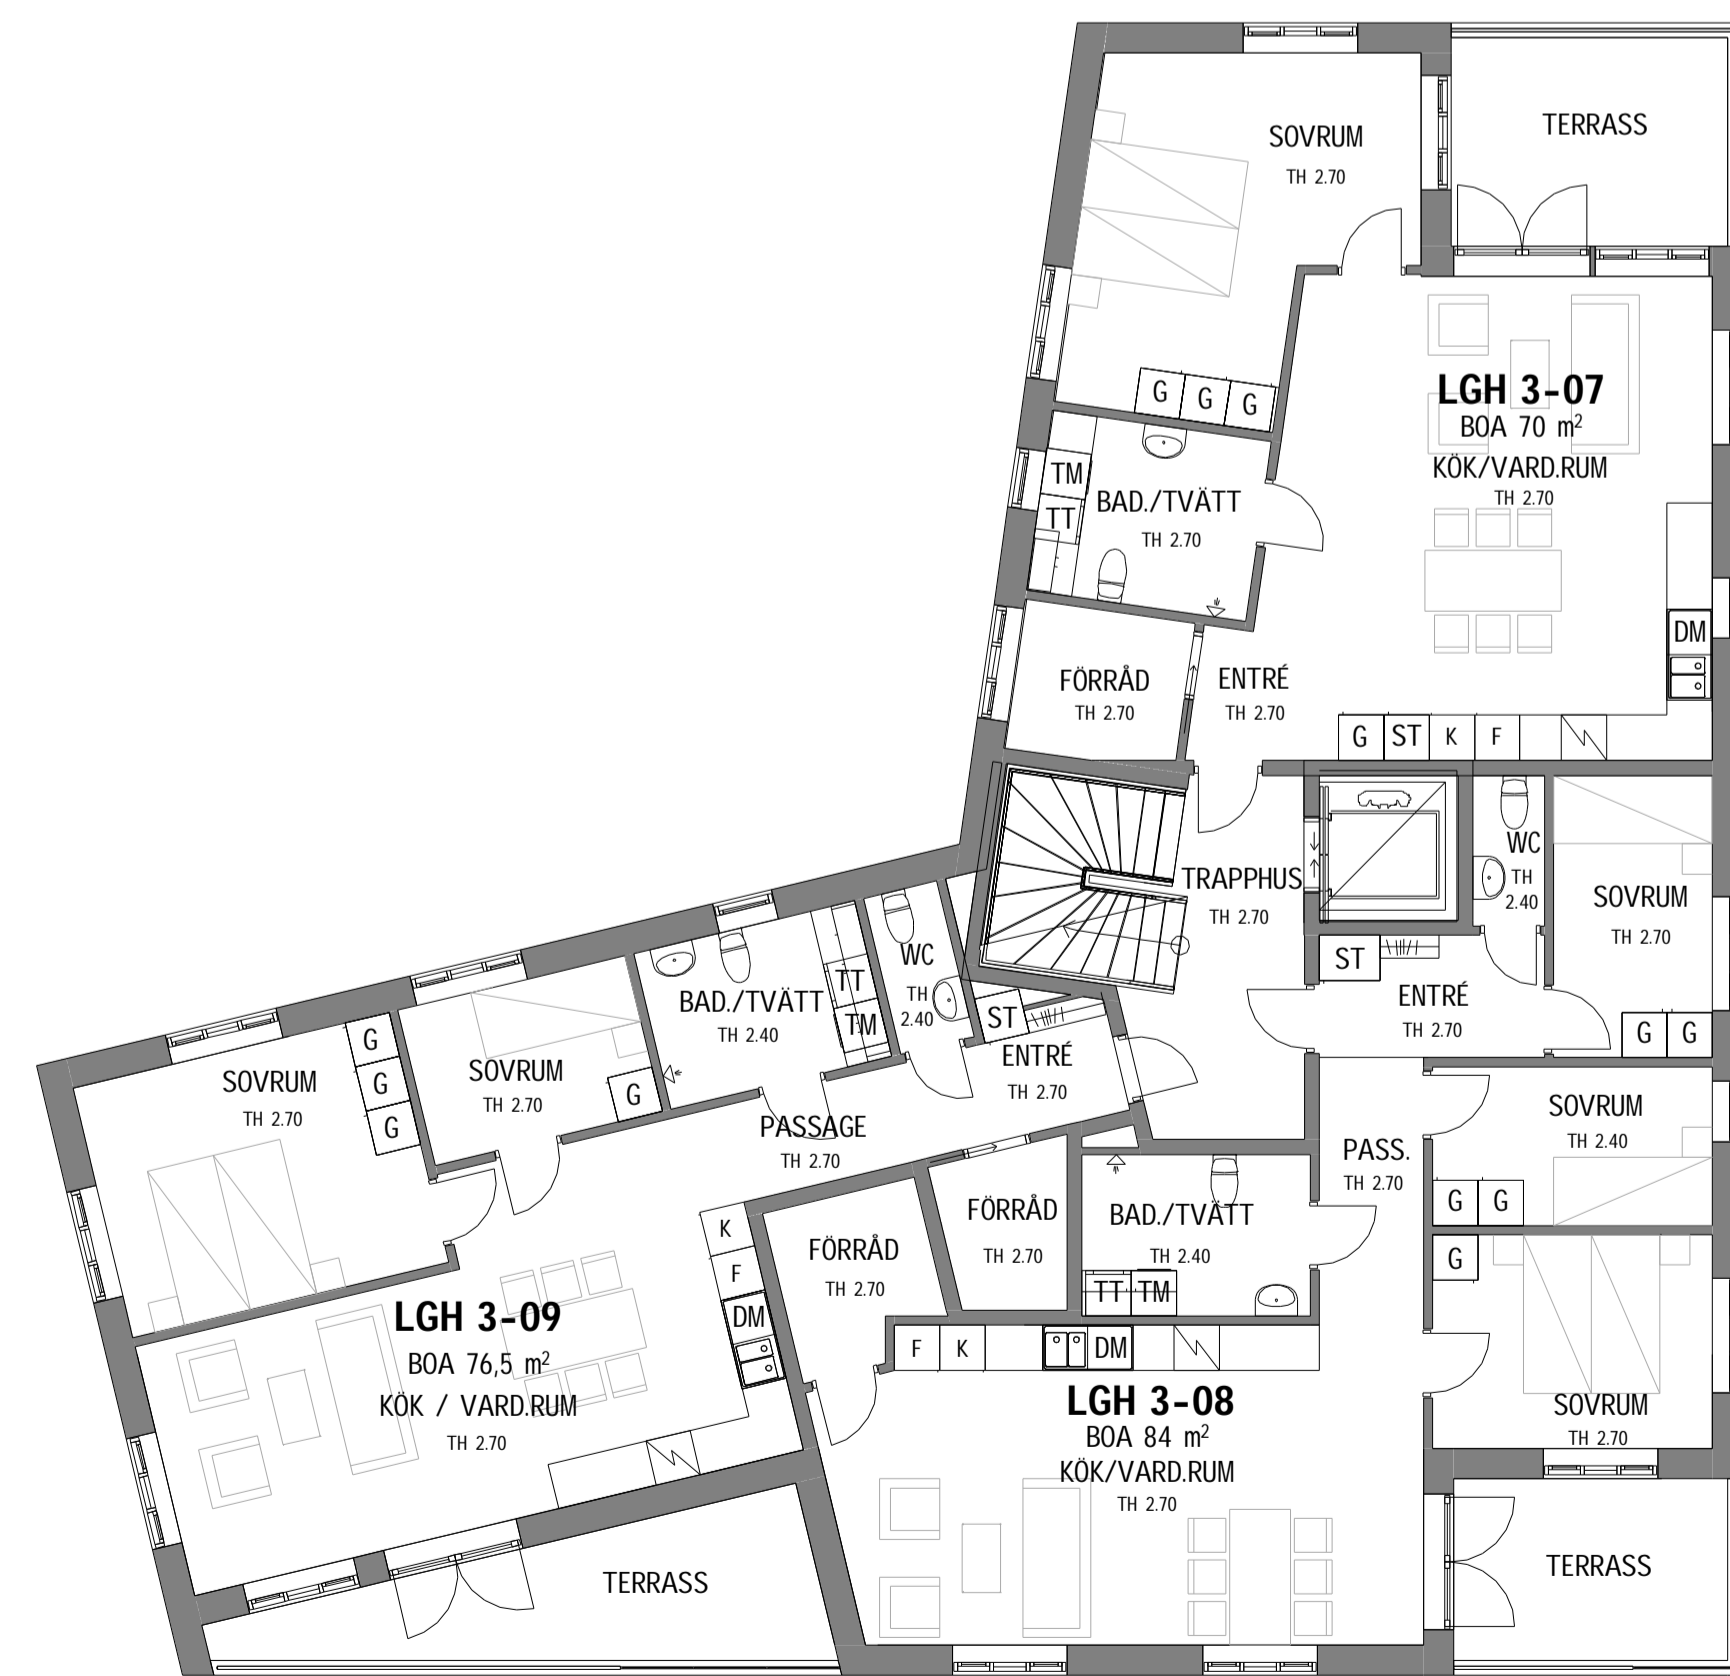

PLAN 1

PLAN 2

PLAN 3

PLAN 4

2021-09-17 11:26:40 N:\Projekt\Renen\Ritningar\AHUS 3 - kopia.rvt

PLAN 1

Skala 1:100

FREDRIKSSON
arkitektkontor ab