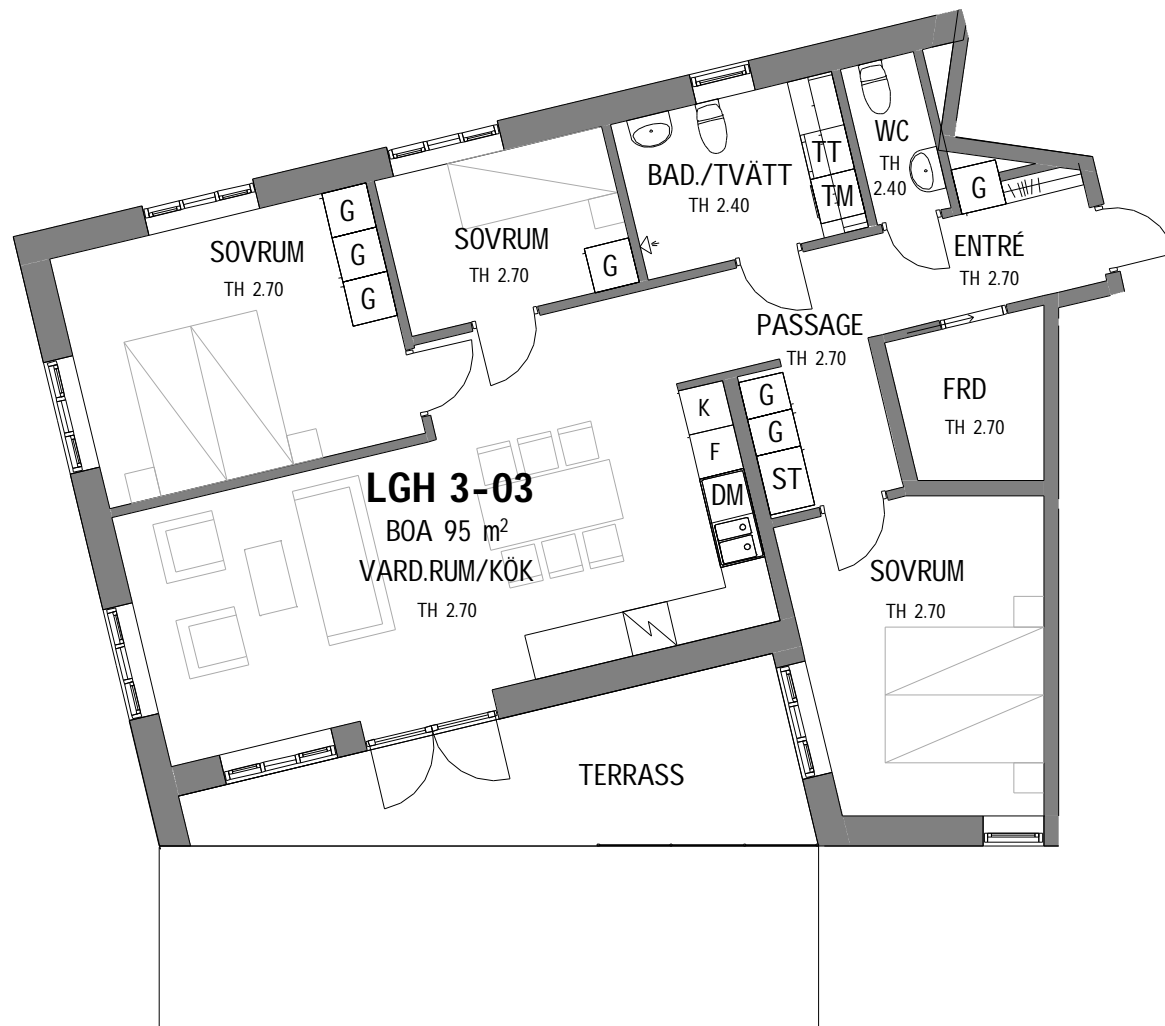

PLAN 1

Skala 1:100