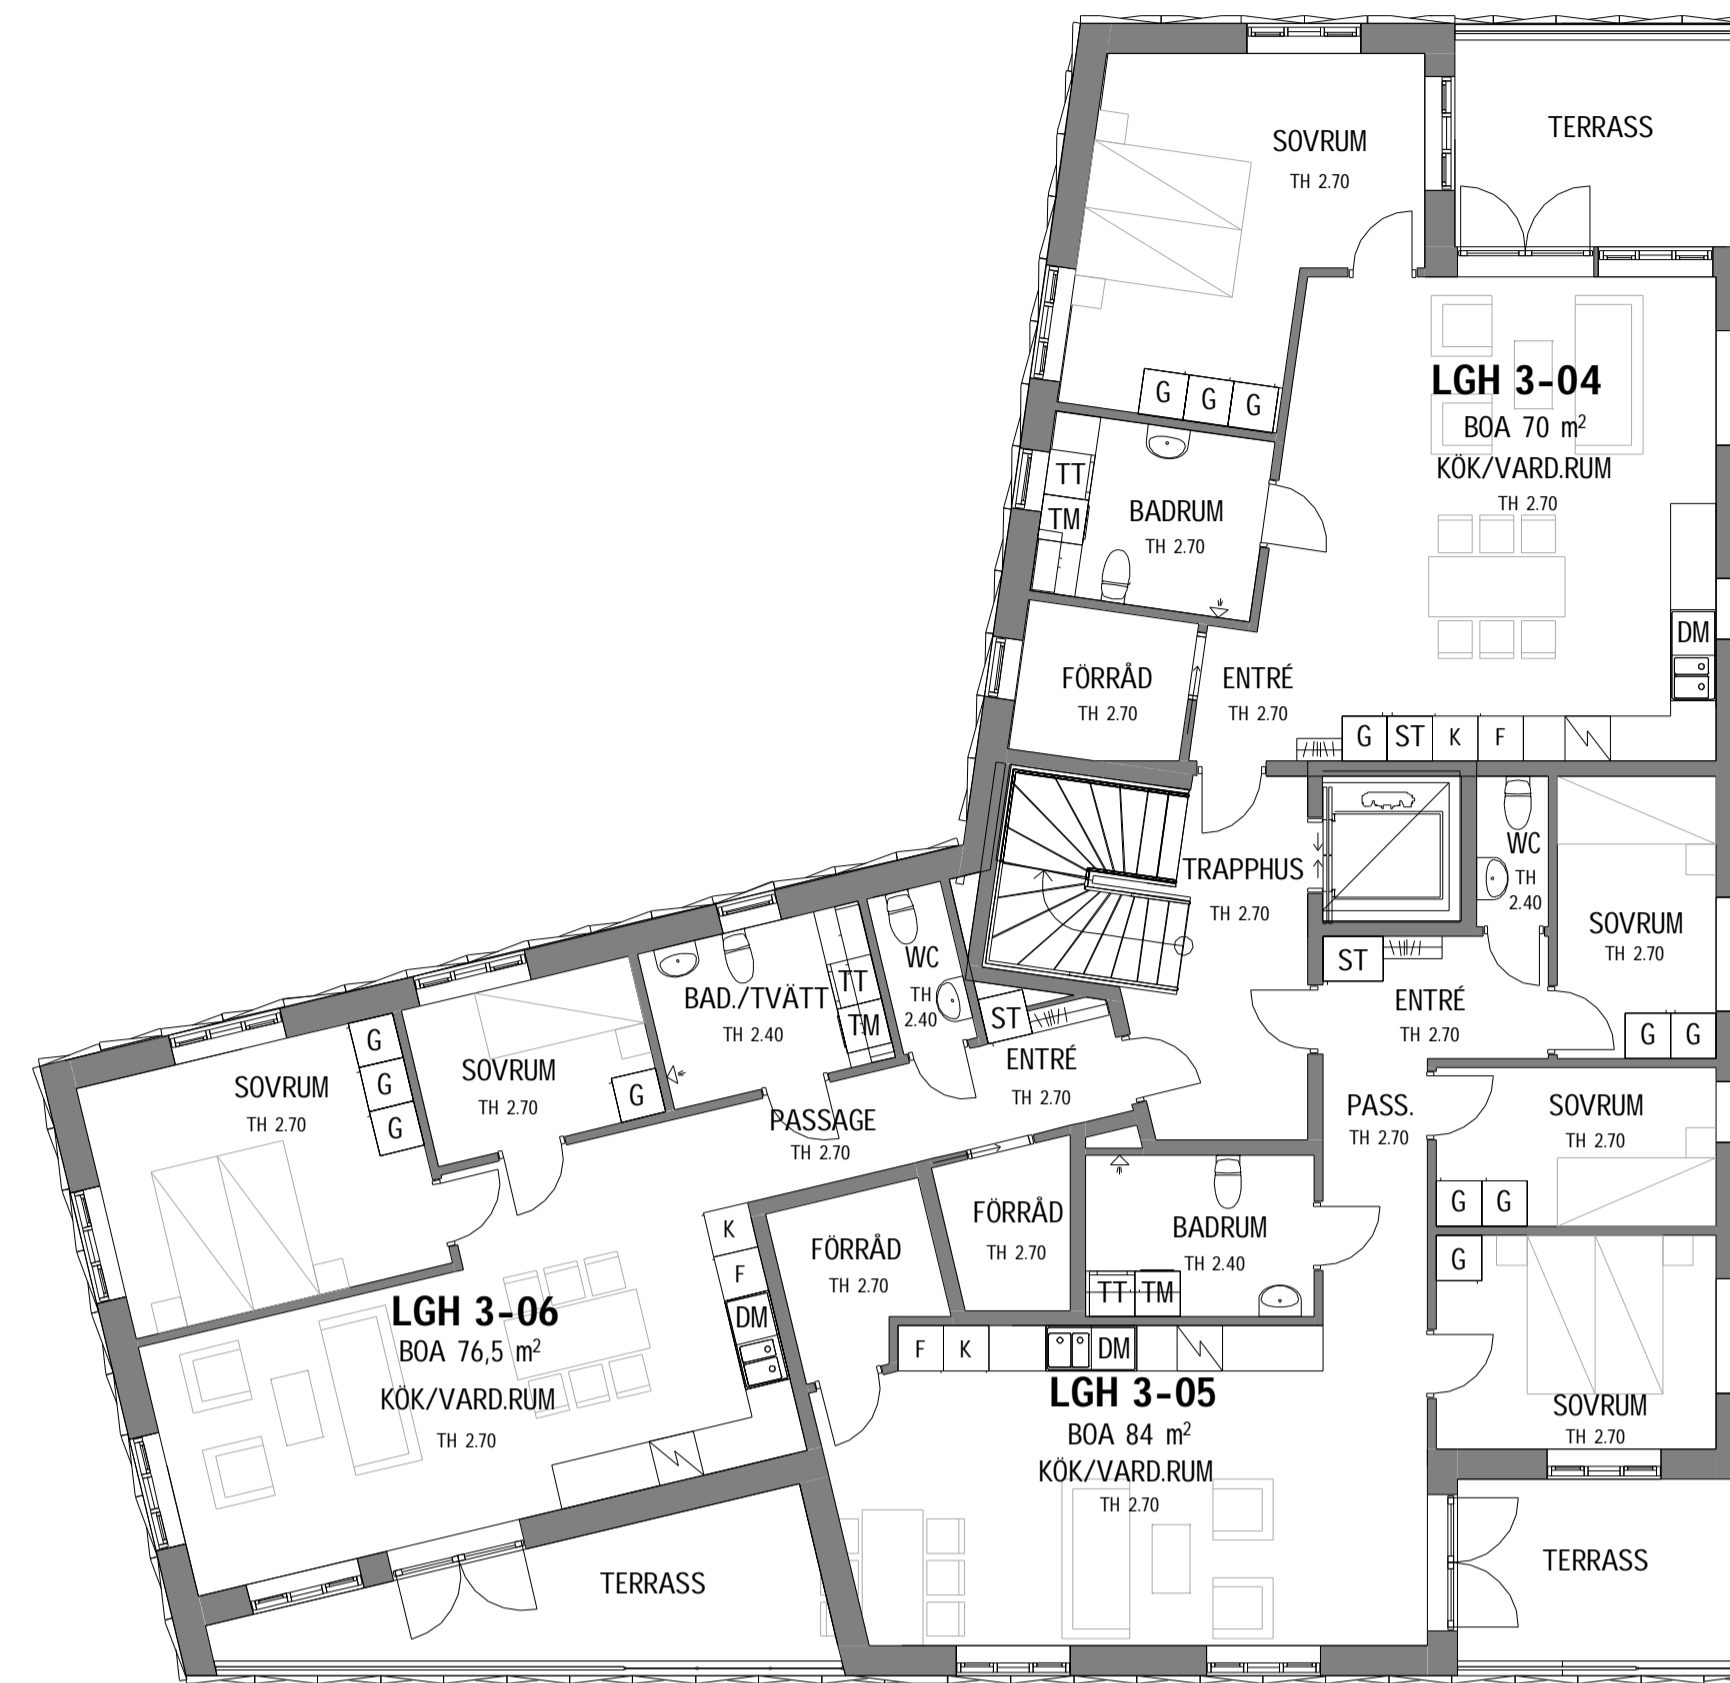

PLAN 1

PLAN 2

PLAN 3

PLAN 4

2021-09-17 11:26:40 N:\Projekt\Renen\Ritningar\AHUS 3 - kopia.rvt

PLAN 1

Skala 1:100

FREDRIKSSON
arkitektkontor ab