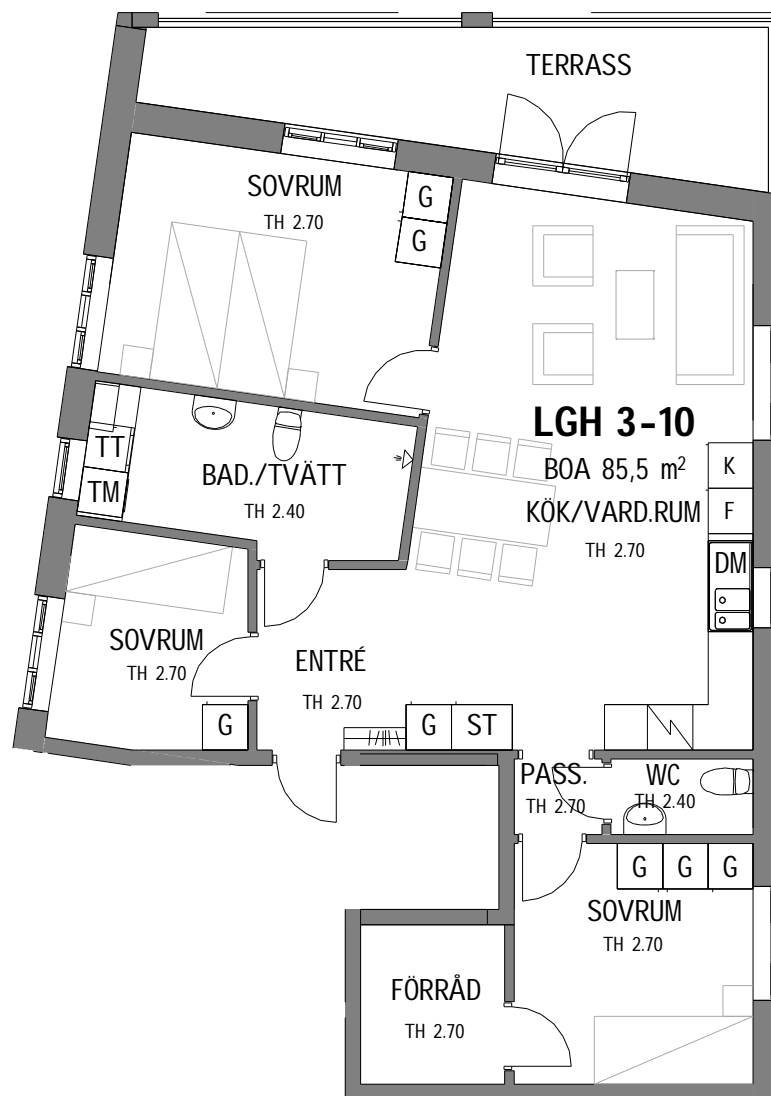

PLAN 4

Skala 1:100