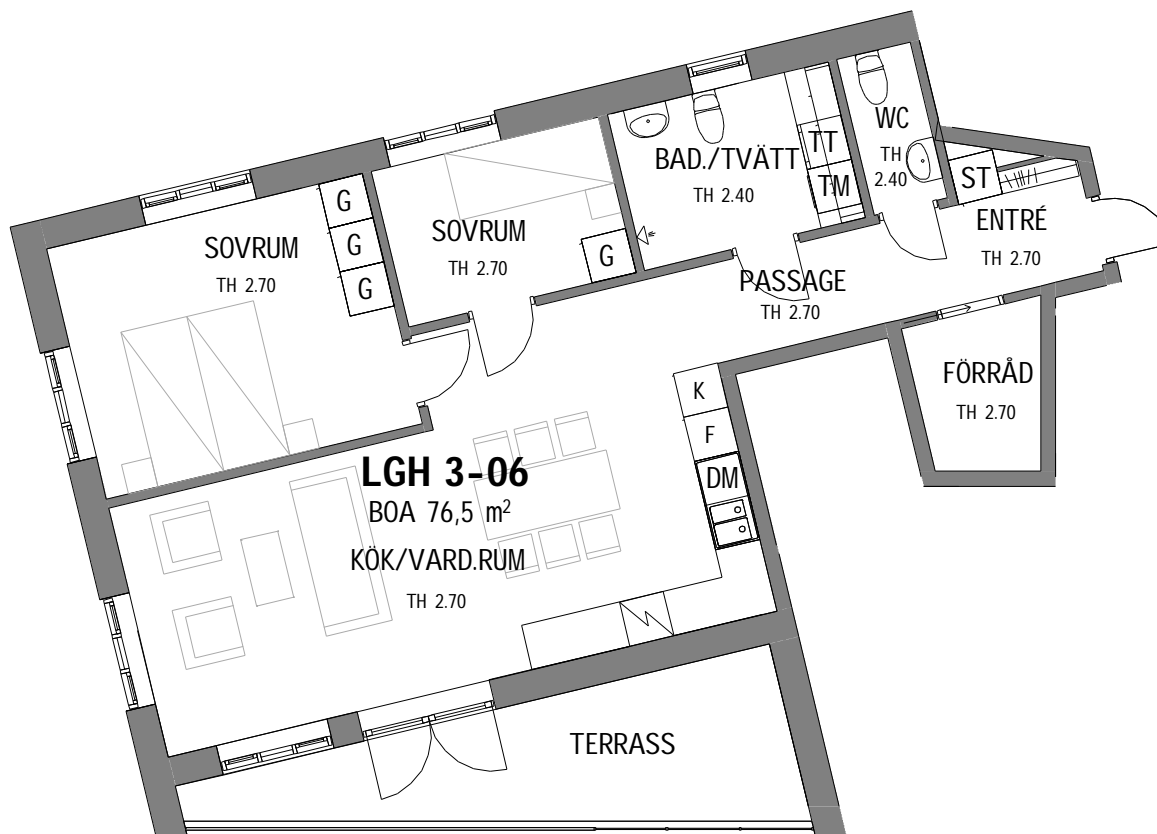

KÖK/VARD.RUM
TH 2.70

PLAN 2

Skala 1:100

FREDRIKSSON
arkitektkontor ab

Skolgatan 1A 602 25 Norrköping 011-10 00 66
www.fredrikssonarkitektkontor.se

RENN 7
LGH 3-05

LGH 3-06

BOA 76,5 m²