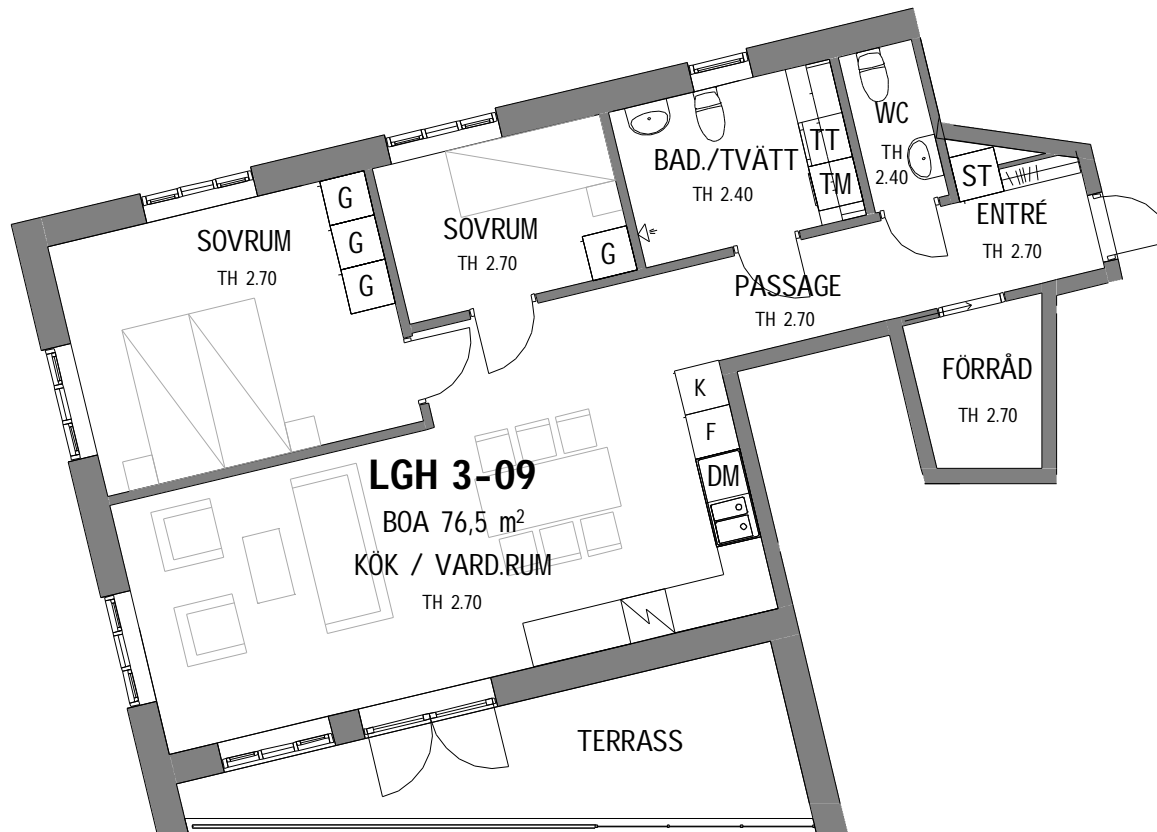

LGH 3-09

BOA 76,5 m²

KÖK / VARD.RUM

TH 2.70

PLAN 3

Skala 1:100