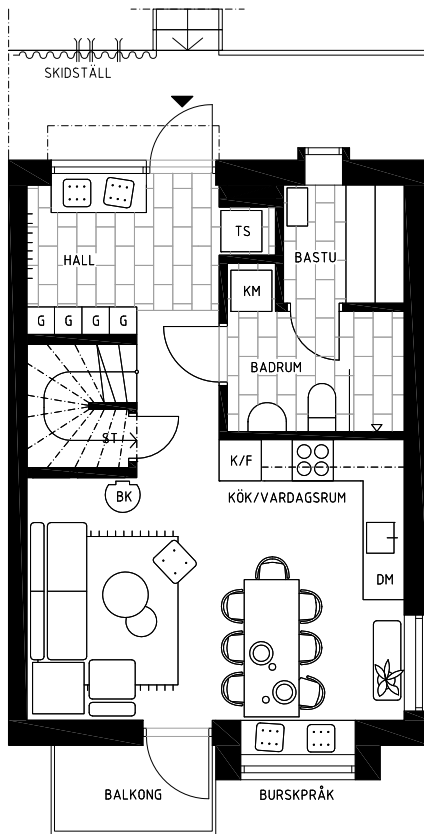

61°NORD

HIMMELFJÄLL

Radhus

B1 C1 D1 E1

Boarea: 86 kvm

Antal rum: 5 RoK

Antal våningar: 2

Bostäderna är under projektering, avvikelser kan förekomma. Tekniska installationer redovisas ej.
Möbler ingår ej.

Teckenförklaringar

K/F	KYL OCH FRYS	ST	STÄDSKÅP
DM	DISKMASKIN	KM	KOMBIMASKIN
G	GADEROB	TS	TORKSKÅP
BK	BRASKAMIN	○ ○ ○ ○	SPISHÄLL