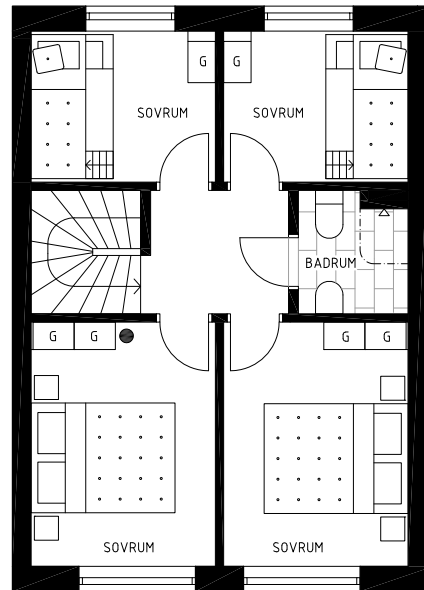

61°NORD

HIMMELFJÄLL

Radhus

B1 C1 D1 E1

Boarea: 86 kvm

Antal rum: 5 RoK

Antal våningar: 2

Bostäderna är under projektering, avvikelser kan förekomma. Tekniska installationer redovisas ej.
Möbler ingår ej.