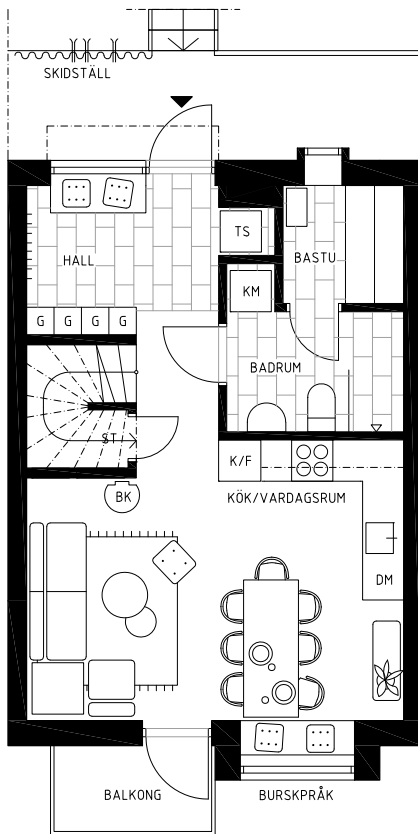

61°NORD

HIMMELFJÄLL

Radhus

B2 B3 B4 C2 C3 C4 D2

D3 D4 E2 E3 E4

Boarea: 86 kvm

Antal rum: 5 RoK

Antal våningar: 2

Bostäderna är under projektering, avvikelser kan förekomma. Tekniska installationer redovisas ej.
Möbler ingår ej.

Teckenförklaringar

K/F	KYL OCH FRYS	ST	STÅDSKÅP
DM	DISKMASKIN	KM	KOMBIMASKIN
G	GADEROB	TS	TORKSKÅP
BK	BRASKAMIN	○○○	SPISHÄLL