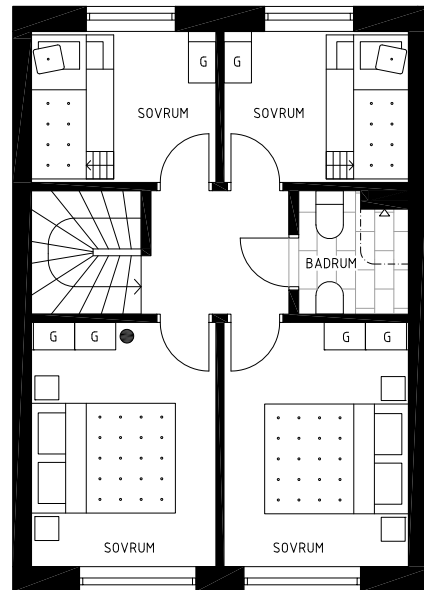

61°NORD

HIMMELFJÄLL

Radhus

B2 B3 B4 C2 C3 C4 D2

D3 D4 E2 E3 E4

Boarea: 86 kvm

Antal rum: 5 RoK

Antal våningar: 2

Bostäderna är under projektering, avvikelser kan förekomma. Tekniska installationer redovisas ej.
Möbler ingår ej.

Teckenförklaringar

K/F	KYL OCH FRYS	ST	STÅDSKÅP
DM	DISKMASKIN	KM	KOMBIMASKIN
G	GADEROB	TS	TORKSKÅP
BK	BRASKAMIN	○○○	SPISHÄLL