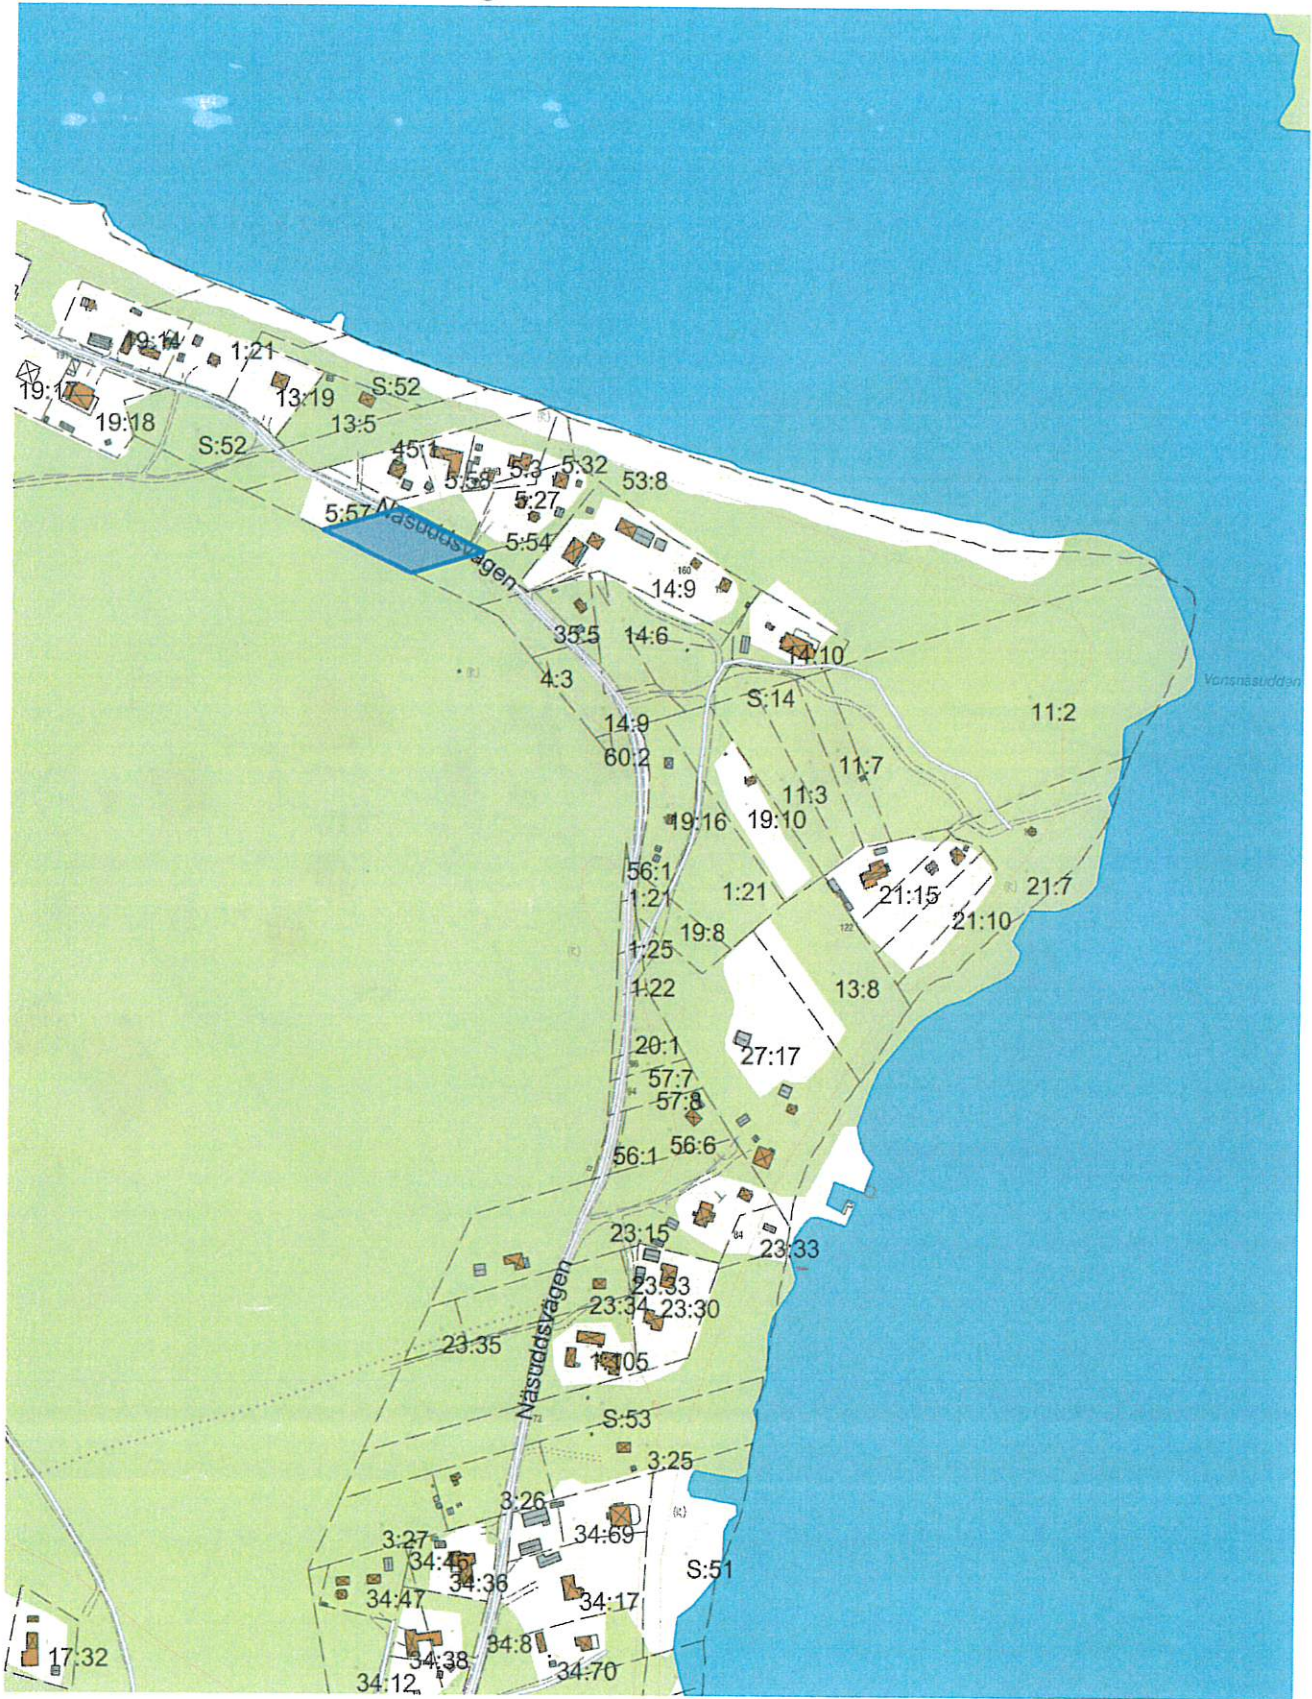

Utdrag ur Kartbutiken 2021-06-21

0 100 200 300m Skala 1:4000

KRÅKBERG 5:41

MORA • ORSA • ÄLVDALEN

© Geodatasamverkan  
Utdrag från kartbas, med varierande kvalitet.  
Fastighetsgränserna visar inte alltid rätt  
och är inte juridiskt gällande.

Stadsbyggnadsförvaltningen  
Mora Orsa

2021-06-15

MKBN 2021/00529

Dnr:.....

Skala 1:1000

MORA • ORSA • ÄLVDALLEN  
© Geodatasamverkan  
Utdrag från kartbas, med varierande kvalitet.  
Fastighetsgränserna visar inte alltid rätt  
och är inte juridiskt gällande.