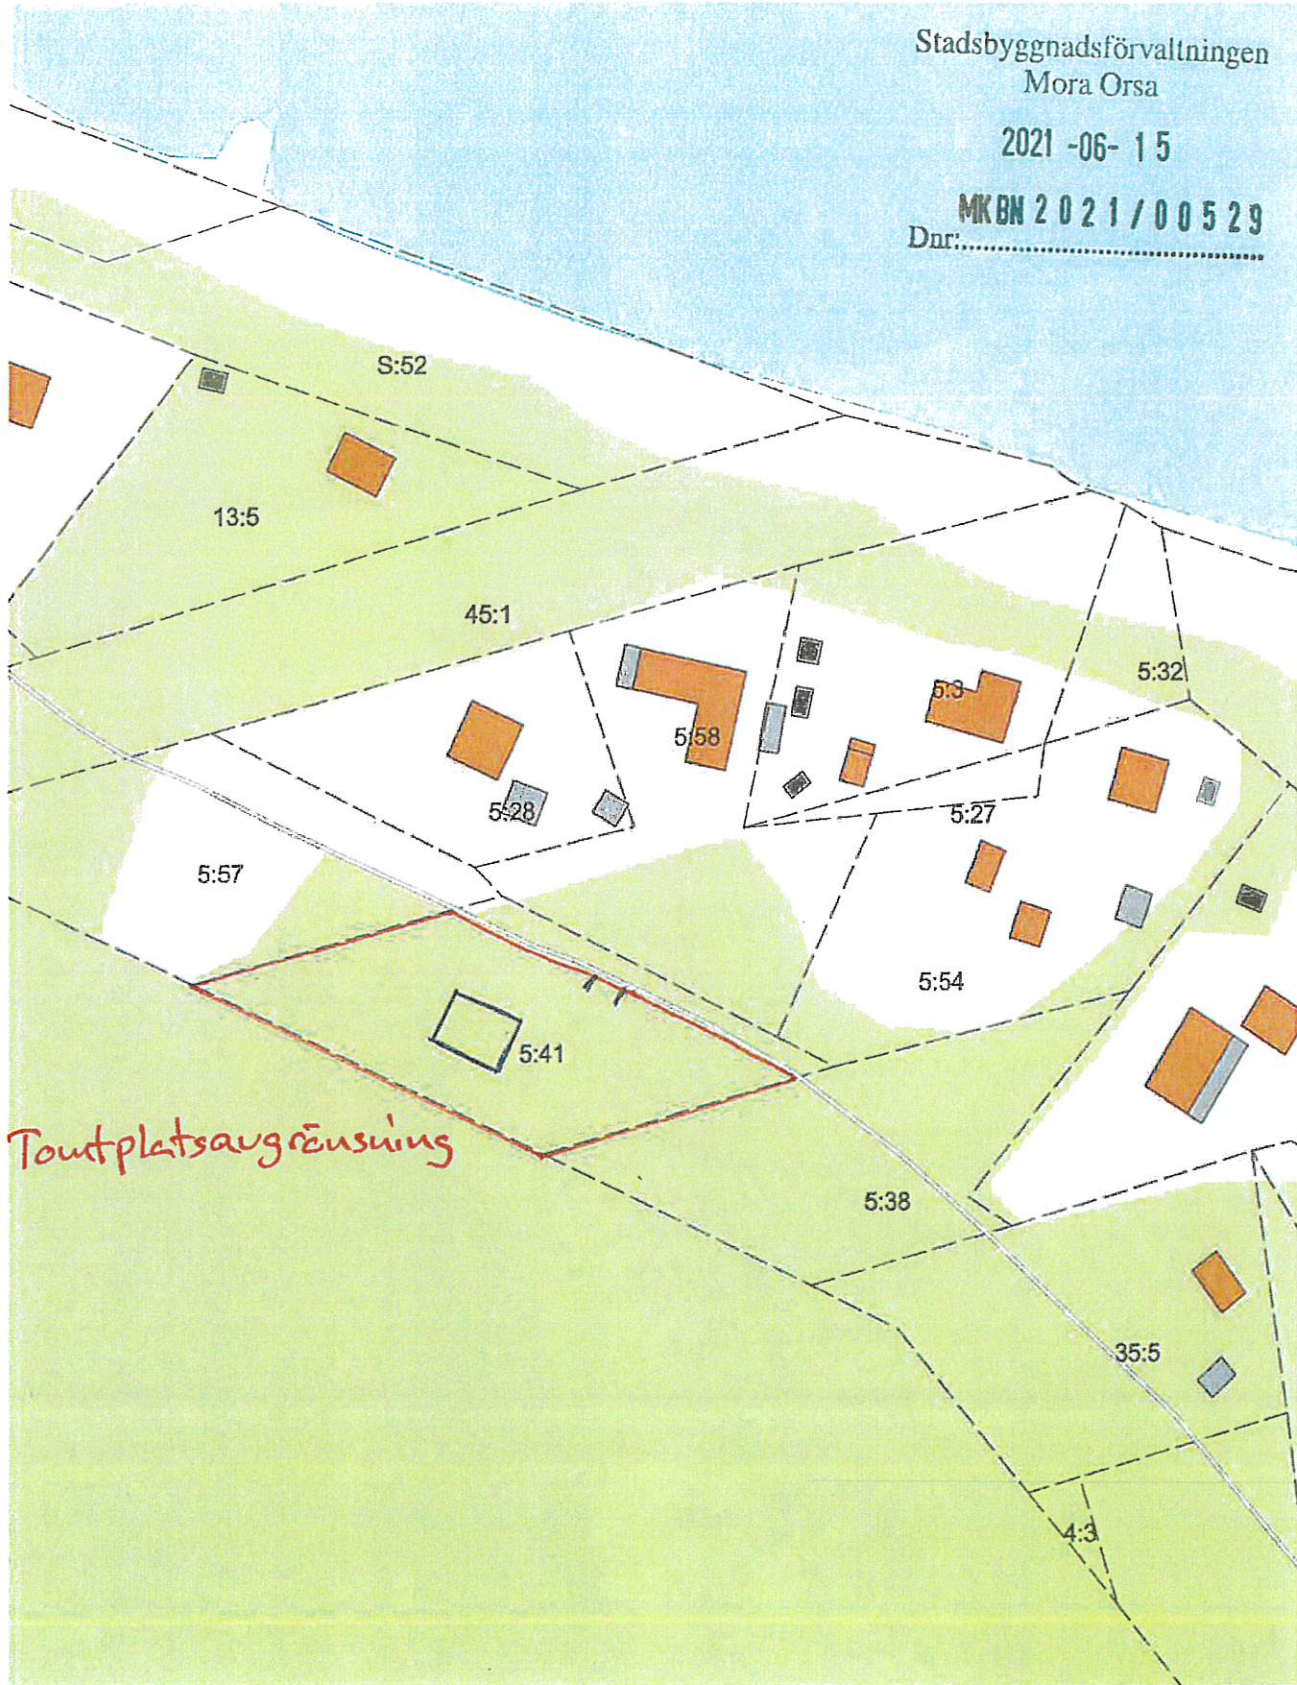

Utdrag ur Kartbutiken 2021-06-21

0 100 200 300m Skala 1:4000

KRÅKBERG 5:41

MORA • ORSA • ÄLVDALEN

© Geodatasamverkan  
Utdrag från kartbas, med varierande kvalitet.  
Fastighetsgränserna visar inte alltid rätt  
och är inte juridiskt gällande.

Stadsbyggnadsförvaltningen  
Mora Orsa

2021-06-15

MKBN 2021/00529

Dnr:.....

Skala 1:1000

MORA • ORSA • ÄLVDALLEN  
© Geodatasamverkan  
Utdrag från kartbas, med varierande kvalitet.  
Fastighetsgränserna visar inte alltid rätt  
och är inte juridiskt gällande.