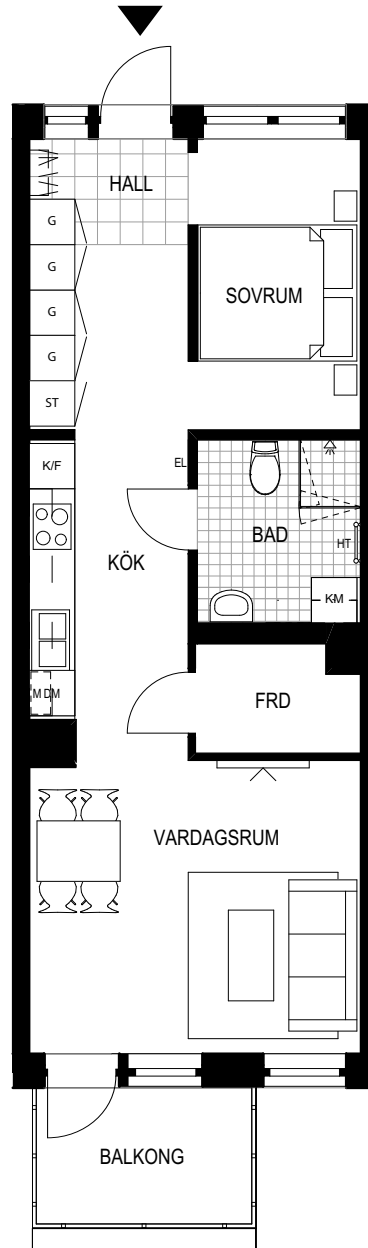

2 RoK LÄGENHET 1206, 1207, 1208, 1209, 1210, 1211, 1305, 1306, 1307, 1308, 1309, 1310

BOA: 52 m²
RUMSHÖJD: 2,65 m
FRD: 2,35 m

- K/F KYL/FRYS
- INBYGGNADSHÄLL MED UGN
- DM DISKMASKIN
- KM KOMBIMASKIN INKL BÄNSKIVA / ÖVERSKÅP
- G GARDEROB
- ST STÄDSKÅP
- M PLATS FÖR MICRO
- HT HANDDUKSTORK
- EL ELCENTRAL
- FRD FÖRRÅD

2021-11-22

RÄTT TILL ÄNDRINGAR FÖRBEHÅLLES.
YTANGIVELSER ÄR PRELIMINÄRA.

SKALA 1:100 1 CM = 1 METER, A4