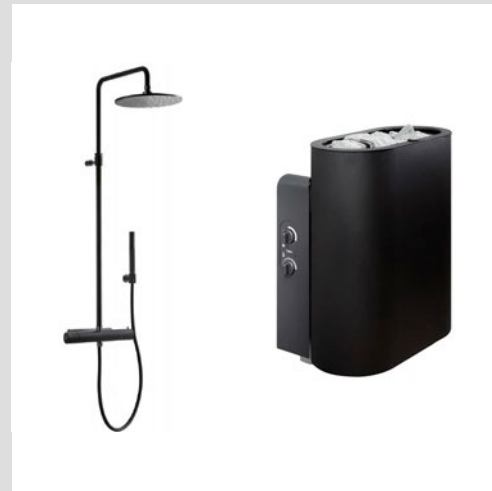

Blandare och bastuaggregat i svart.