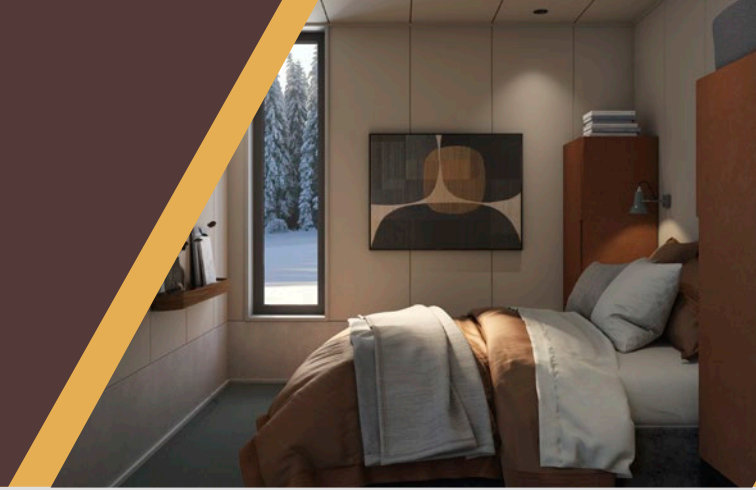

BACKGLÄNTAN

Övrig inredning

Belysning och vitvaror speciellt utvalt för projektet.

BELYSNING

HALL- Svart spotlightskena i tak.

LOUNGE⁷⁷ - Svarta downlights infällda i tak.

KÖK - Belysning under överskåp och svart spotlightskena i tak.

MATPLATS - Lamputtag vid matbord.

ALLRUM - Lamputtag vid soffa.

BADRUM/WC - Svarta downlights infällda i tak och belysning på spegel.

BASTU - Dold armatur under bastulavar.

FASADBELYSNING - Inbyggd väggbelysning vid entré.

KLÄDVÅRD

TORKSKÅP - Fullhögt torkskåp.

⁷⁷ - Rum endast i 77m² lägenheter.