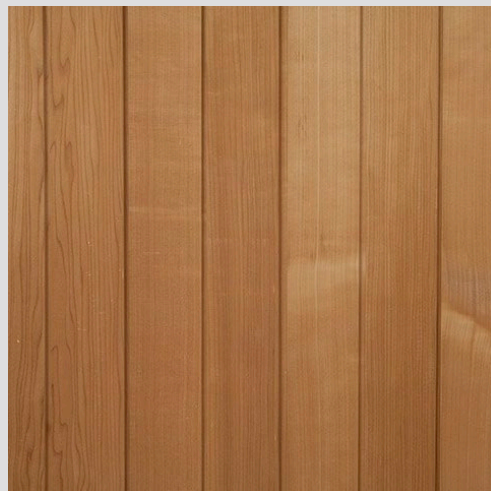

Materialbeskrivning

BACKGLÄNTAN

BACKGLÄNTAN

Materialbeskrivning

BACKGLÄNTAN 2021.12.17

VÄGGAR OCH TAK

Väggar och tak målade i ljus varmgrått. Badrum kaklade i grå klinkers med tak i värmebehandlad asp. Bastu klädd i värmebehandlad asp med fondvägg i klinkers.

Mörkbetsat ekgolv.

Målade väggar med hög varmgrå sockel.

Grå matta.

Kökssnickerier i svart.

Kakel och klinkers, golv och vägg.

Bastuväggar, tak och fondvägg badrum.

** - Rum endast i 77m2 lägenheter.

Denna lista innehåller beskrivning av den standard som finns i bostäderna. Vi reserverar oss rätten att göra ändringar och att produkter inte upplevs likadant i häftet som i verkligheten, dessa ändringar kan uppkomma ex till följd av ändringar i leverantörers kataloger och utbud.