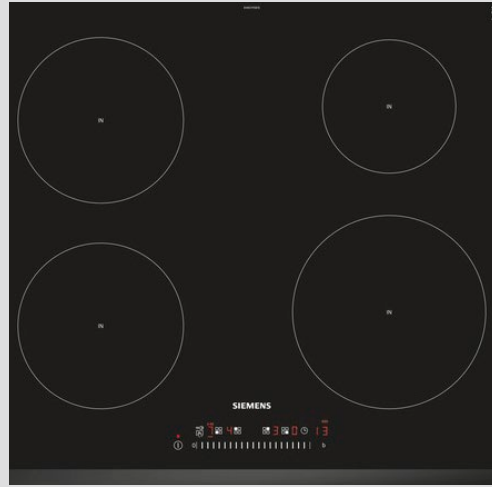

Spishäll med induction.