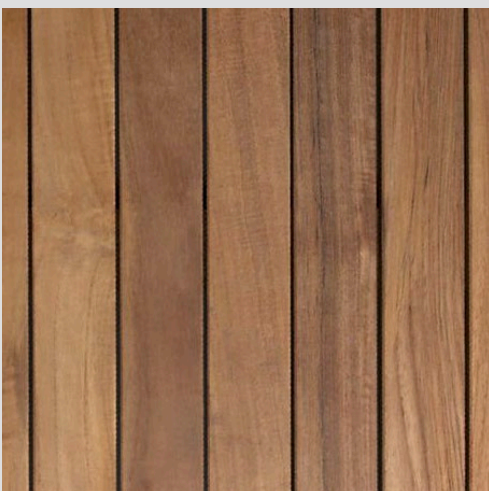

Tak och bastuväggar i värmebehandlad asp.