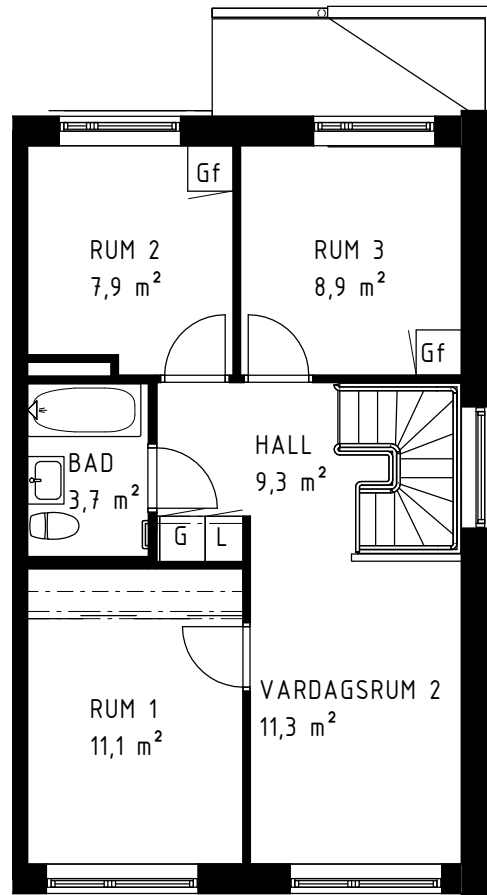

-  Handdukstork
-  Tvättmaskin
-  Torktumlare
-  Tvättpelare
-  Kyl/frys
-  Kyl
-  Frys
-  Ugn/mikro
-  Diskmaskin
-  (DM) Förberett för diskmaskin
-  KH Kapphylla
-  KLK Klädkammare
-  SG Skjutdörrsgarderob
-  G Garderob
-  Gf Flyttbar garderob
-  L/Ls Linneskåp/linneförvaring
-  ST/STs Städsåp
-  U-FRD Förråd utomhus
-  BR Bröstningshöjd fönster

VISS AVVIKELSE KAN FÖREKOMMA.
SKALA OCH MÅTT KAN AVVIKA FRÅN VERKLIGHETEN.

	Handduktork
TM	Tvättmaskin
TT	Torktumlare
TP	Tvättpelare
K/F	Kyl/frys
K	Kyl
F	Frys
U/M	Ugn/mikro
DM	Diskmaskin
(DM)	Förberett för diskmaskin
KH	Kapphylla
KLK	Klädkammare
SG	Skjutdörrsgarderob
G	Garderob
Gf	Flyttbar garderob
L/Ls	Linneskåp/linneförvaring
ST/STs	Städsåp
U-FRD	Förråd utomhus
BR	Bröstningshöjd fönster