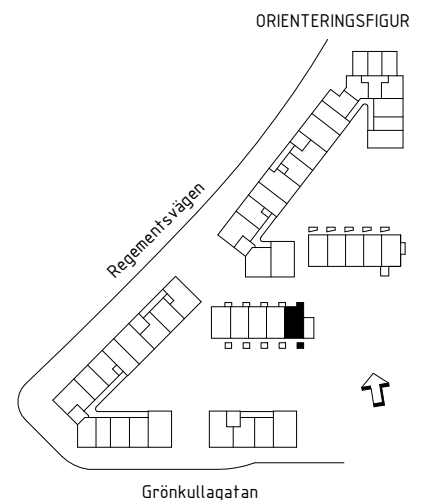

-  Handdukstork
-  Tvättmaskin
-  Torktumlare
-  Tvättpelare
-  Kyl/frys
-  Kyl
-  Frys
-  Ugn/mikro
-  Diskmaskin
-  (DM) Förberett för diskmaskin
-  KH Kapphylla
-  KLK Klädkammare
-  SG Skjutdörrsgarderob
-  G Garderob
-  Gf Flyttbar garderob
-  L/Ls Linneskåp/linneförvaring
-  ST/STs Städsåp
-  U-FRD Förråd utomhus
-  BR Bröstningshöjd fönster

VISS AVVIKELSE KAN FÖREKOMMA.
SKALA OCH MÅTT KAN AVVIKA FRÅN VERKLIGHETEN.

	Handduktork
TM	Tvättmaskin
TT	Torktumlare
TP	Tvättpelare
K/F	Kyl/frys
K	Kyl
F	Frys
U/M	Ugn/mikro
DM	Diskmaskin
(DM)	Förberett för diskmaskin
KH	Kapphylla
KLK	Klädkammare
SG	Skjutdörrsgarderob
G	Garderob
Gf	Flyttbar garderob
L/Ls	Linneskåp/linneförvaring
ST/STs	Städsåp
U-FRD	Förråd utomhus
BR	Bröstningshöjd fönster