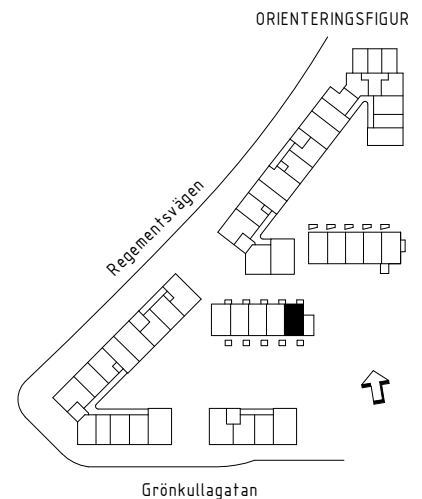

-  Handdukstork
-  Tvättmaskin
-  Torktumlare
-  Tvättpelare
-  Kyl/frys
-  Kyl
-  Frys
-  Ugn/mikro
-  Diskmaskin
-  (DM) Förberett för diskmaskin
-  KH Kapphylla
-  KLK Klädkammare
-  SG Skjutdörrsgarderob
-  G Garderob
-  Gf Flyttbar garderob
-  L/Ls Linneskåp/linneförvaring
-  ST/STs Städsåp
-  U-FRD Förråd utomhus
-  BR Bröstningshöjd fönster

VISS AVVIKELSE KAN FÖREKOMMA.
SKALA OCH MÅTT KAN AVVIKA FRÅN VERKLIGHETEN.

	Handduktork
TM	Tvättmaskin
TT	Torktumlare
TP	Tvättpelare
K/F	Kyl/frys
K	Kyl
F	Frys
U/M	Ugn/mikro
DM	Diskmaskin
(DM)	Förberett för diskmaskin
KH	Kapphylla
KLK	Klädkammare
SG	Skjutdörrsgarderob
G	Garderob
Gf	Flyttbar garderob
L/Ls	Linneskåp/linneförvaring
ST/STs	Städsåp
U-FRD	Förråd utomhus
BR	Bröstningshöjd fönster