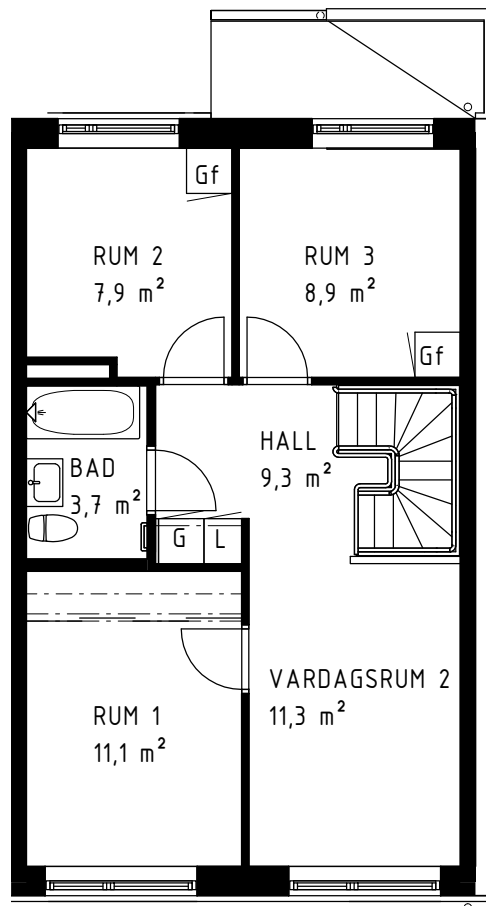

	Handdukstork
TM	Tvättmaskin
TT	Torktumlare
TP	Tvättpelare
K/F	Kyl/frys
K	Kyl
F	Frys
U/M	Ugn/mikro
DM	Diskmaskin
(DM)	Förberett för diskmaskin
KH	Kapphylla
KLK	Klädkammare
SG	Skjutdörrsgarderob
G	Garderob
Gf	Flyttbar garderob
L/Ls	Linneskåp/linneförvaring
ST/STs	Städsåp
U-FRD	Förråd utomhus
BR	Bröstningshöjd fönster

Fönster är vridhängda förutom i de fall där F anges för fast fönster och slagning visas för sidhängda fönster.

VISS AVVIKELSE KAN FÖREKOMMA.
SKALA OCH MÅTT KAN AVVIKA FRÅN VERKLIGHETEN.

	Handduksstork
TM	Tvättmaskin
TT	Torktumlare
TP	Tvättpelare
K/F	Kyl/frys
K	Kyl
F	Frys
U/M	Ugn/mikro
DM	Diskmaskin
(DM)	Förberett för diskmaskin
KH	Kapphylla
KLK	Klädskåp
SG	Skjutdörrsgarderob
G	Garderob
Gf	Flyttbar garderob
L/Ls	Linneskåp/linneförvaring
ST/STs	Städsåp
U-FRD	Förråd utomhus
BR	Bröstningshöjd fönster