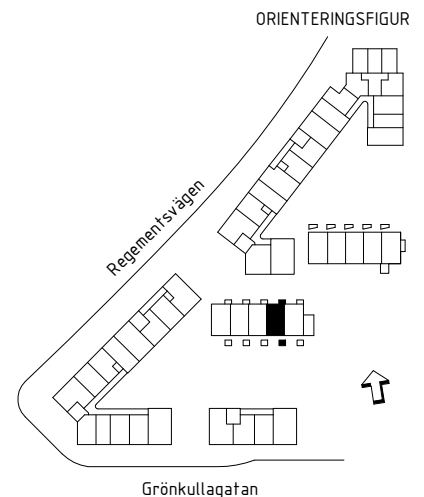

	Handdukstork
TM	Tvättmaskin
TT	Torktumlare
TP	Tvättpelare
K/F	Kyl/frys
K	Kyl
F	Frys
U/M	Ugn/mikro
DM	Diskmaskin
(DM)	Förberett för diskmaskin
KH	Kapphylla
KLK	Klädkammare
SG	Skjutdörrsgarderob
G	Garderob
Gf	Flyttbar garderob
L/Ls	Linneskåp/linneförvaring
ST/STs	Städsåp
U-FRD	Förråd utomhus
BR	Bröstningshöjd fönster

Fönster är vridhängda förutom i de fall där F anges för fast fönster och slagning visas för sidhängda fönster.

VISS AVVIKELSE KAN FÖREKOMMA.
SKALA OCH MÅTT KAN AVVIKA FRÅN VERKLIGHETEN.

	Handduksstork
TM	Tvättmaskin
TT	Torktumlare
TP	Tvättpelare
K/F	Kyl/frys
K	Kyl
F	Frys
U/M	Ugn/mikro
DM	Diskmaskin
(DM)	Förberett för diskmaskin
KH	Kapphylla
KLK	Klädskåp
SG	Skjutdörrsgarderob
G	Garderob
Gf	Flyttbar garderob
L/Ls	Linneskåp/linneförvaring
ST/STs	Städsåp
U-FRD	Förråd utomhus
BR	Bröstningshöjd fönster