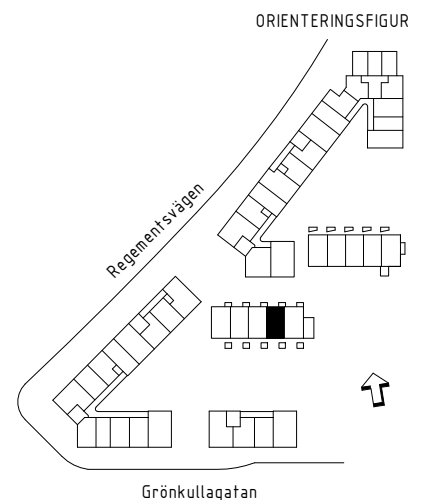

	Handdukstork
TM	Tvättmaskin
TT	Torktumlare
TP	Tvättpelare
K/F	Kyl/frys
K	Kyl
F	Frys
U/M	Ugn/mikro
DM	Diskmaskin
(DM)	Förberett för diskmaskin
KH	Kapphylla
KLK	Klädkammare
SG	Skjutdörrsgarderob
G	Garderob
Gf	Flyttbar garderob
L/Ls	Linneskåp/linneförvaring
ST/STs	Städsåp
U-FRD	Förråd utomhus
BR	Bröstningshöjd fönster

Fönster är vridhängda förutom i de fall där F anges för fast fönster och slagning visas för sidhängda fönster.

VISS AVVIKELSE KAN FÖREKOMMA.
SKALA OCH MÅTT KAN AVVIKA FRÅN VERKLIGHETEN.

	Handduksstork
TM	Tvättmaskin
TT	Torktumlare
TP	Tvättpelare
K/F	Kyl/frys
K	Kyl
F	Frys
U/M	Ugn/mikro
DM	Diskmaskin
(DM)	Förberett för diskmaskin
KH	Kapphylla
KLK	Klädskåp
SG	Skjutdörrsgarderob
G	Garderob
Gf	Flyttbar garderob
L/Ls	Linneskåp/linneförvaring
ST/STs	Städsåp
U-FRD	Förråd utomhus
BR	Bröstningshöjd fönster