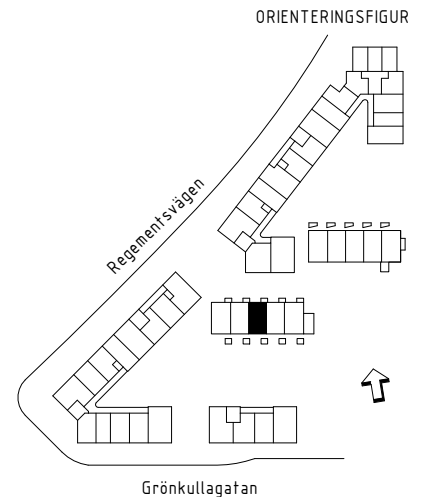

VISS AVVIKELSE KAN FÖREKOMMA.
SKALA OCH MÅTT KAN AVVIKA FRÅN VERKLIGHETEN.