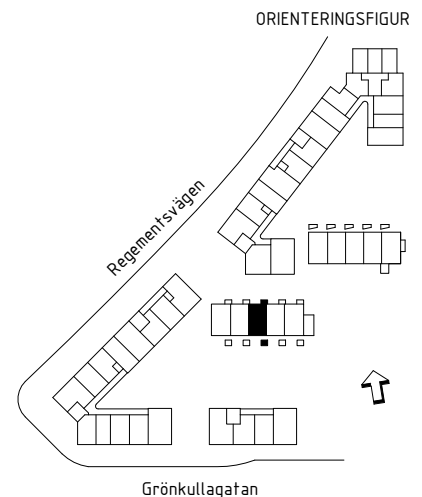

	Handdukstork
TM	Tvättmaskin
TT	Torktumlare
TP	Tvättpelare
K/F	Kyl/frys
K	Kyl
F	Frys
U/M	Ugn/mikro
DM	Diskmaskin
(DM)	Förberett för diskmaskin
KH	Kapphylla
KLK	Klädkammare
SG	Skjutdörrsgarderob
G	Garderob
Gf	Flyttbar garderob
L/Ls	Linneskåp/linneförvaring
ST/STs	Städsåp
U-FRD	Förråd utomhus
BR	Bröstningshöjd fönster

Fönster är vridhängda förutom i de fall där F anges för fast fönster och slagning visas för sidhängda fönster.

VISS AVVIKELSE KAN FÖREKOMMA.  
SKALA OCH MÅTT KAN AVVIKA FRÅN VERKLIGHETEN.

	Handdukstork
TM	Tvättmaskin
TT	Torktumlare
TP	Tvättpelare
K/F	Kyl/frys
K	Kyl
F	Frys
U/M	Ugn/mikro
DM	Diskmaskin
(DM)	Förberett för diskmaskin
KH	Kapphylla
KLK	Klädkammare
SG	Skjutdörrsgarderob
G	Garderob
Gf	Flyttbar garderob
L/Ls	Linneskåp/linneförvaring
ST/STs	Städsåp
U-FRD	Förråd utomhus
BR	Bröstningshöjd fönster