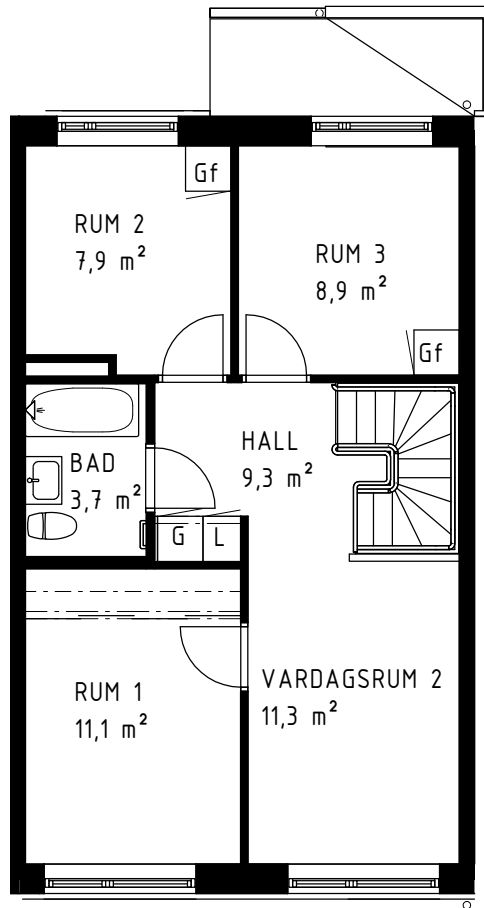

	Handdukstork
TM	Tvättmaskin
TT	Torktumlare
TP	Tvättpelare
K/F	Kyl/frys
K	Kyl
F	Frys
U/M	Ugn/mikro
DM	Diskmaskin
(DM)	Förberett för diskmaskin
KH	Kapphylla
KLK	Klädkammare
SG	Skjutdörrsgarderob
G	Garderob
Gf	Flyttbar garderob
L/Ls	Linneskåp/linneförvaring
ST/STs	Städsåp
U-FRD	Förråd utomhus
BR	Bröstningshöjd fönster

Fönster är vridhängda förutom i de fall där F anges för fast fönster och slagning visas för sidhängda fönster.

VISS AVVIKELSE KAN FÖREKOMMA.  
SKALA OCH MÅTT KAN AVVIKA FRÅN VERKLIGHETEN.

	Handdukstork
TM	Tvättmaskin
TT	Torktumlare
TP	Tvättpelare
K/F	Kyl/frys
K	Kyl
F	Frys
U/M	Ugn/mikro
DM	Diskmaskin
(DM)	Förberett för diskmaskin
KH	Kapphylla
KLK	Klädkammare
SG	Skjutdörrsgarderob
G	Garderob
Gf	Flyttbar garderob
L/Ls	Linneskåp/linneförvaring
ST/STs	Städsåp
U-FRD	Förråd utomhus
BR	Bröstningshöjd fönster