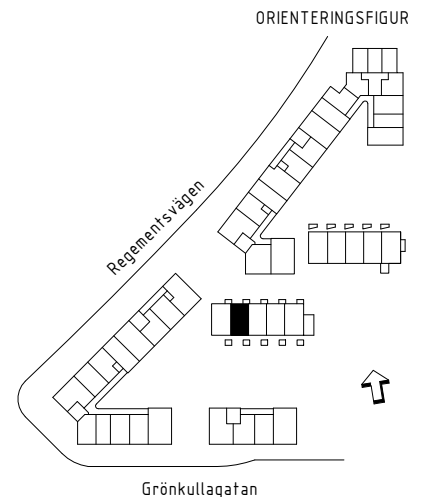

	Handdukstork
TM	Tvättmaskin
TT	Torktumlare
TP	Tvättpelare
K/F	Kyl/frys
K	Kyl
F	Frys
U/M	Ugn/mikro
DM	Diskmaskin
(DM)	Förberett för diskmaskin
KH	Kapphylla
KLK	Klädkammare
SG	Skjutdörrsgarderob
G	Garderob
Gf	Flyttbar garderob
L/Ls	Linneskåp/linneförvaring
ST/STs	Städsåp
U-FRD	Förråd utomhus
BR	Bröstningshöjd fönster

Fönster är vridhängda förutom i de fall där F anges för fast fönster och slagning visas för sidhängda fönster.

VISS AVVIKELSE KAN FÖREKOMMA.  
SKALA OCH MÅTT KAN AVVIKA FRÅN VERKLIGHETEN.

	Handdukstork
TM	Tvättmaskin
TT	Torktumlare
TP	Tvättpelare
K/F	Kyl/frys
K	Kyl
F	Frys
U/M	Ugn/mikro
DM	Diskmaskin
(DM)	Förberett för diskmaskin
KH	Kapphylla
KLK	Klädkammare
SG	Skjutdörrsgarderob
G	Garderob
Gf	Flyttbar garderob
L/Ls	Linneskåp/linneförvaring
ST/STs	Städsåp
U-FRD	Förråd utomhus
BR	Bröstningshöjd fönster