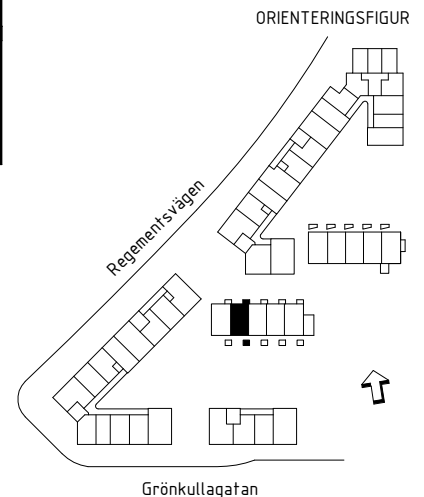

	Handdukstork
TM	Tvättmaskin
TT	Torktumlare
TP	Tvättpelare
K/F	Kyl/frys
K	Kyl
F	Frys
U/M	Ugn/mikro
DM	Diskmaskin
(DM)	Förberett för diskmaskin
KH	Kapphylla
KLK	Klädkammare
SG	Skjutdörrsgarderob
G	Garderob
Gf	Flyttbar garderob
L/Ls	Linneskåp/linneförvaring
ST/STs	Städsåp
U-FRD	Förråd utomhus
BR	Bröstningshöjd fönster

Fönster är vridhängda förutom i de fall där F anges för fast fönster och slagning visas för sidhängda fönster.

VISS AVVIKELSE KAN FÖREKOMMA.  
SKALA OCH MÅTT KAN AVVIKA FRÅN VERKLIGHETEN.

	Handdukstork
TM	Tvättmaskin
TT	Torktumlare
TP	Tvättpelare
K/F	Kyl/frys
K	Kyl
F	Frys
U/M	Ugn/mikro
DM	Diskmaskin
(DM)	Förberett för diskmaskin
KH	Kapphylla
KLK	Klädkammare
SG	Skjutdörrsgarderob
G	Garderob
Gf	Flyttbar garderob
L/Ls	Linneskåp/linneförvaring
ST/STs	Städsåp
U-FRD	Förråd utomhus
BR	Bröstningshöjd fönster