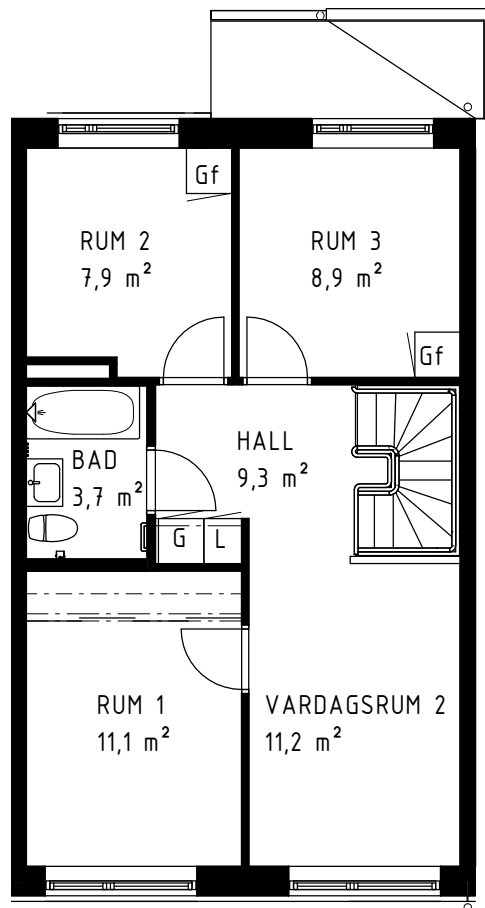

	Handdukstork
TM	Tvättmaskin
TT	Torktumlare
TP	Tvättpelare
K/F	Kyl/frys
K	Kyl
F	Frys
U/M	Ugn/mikro
DM	Diskmaskin
(DM)	Förberett för diskmaskin
KH	Kapphylla
KLK	Klädkammare
SG	Skjutdörrsgarderob
G	Garderob
Gf	Flyttbar garderob
L/Ls	Linneskåp/linneförvaring
ST/STs	Städsåp
U-FRD	Förråd utomhus
BR	Bröstningshöjd fönster

Fönster är vridhängda förutom i de fall där F anges för fast fönster och slagning visas för sidhängda fönster.

VISS AVVIKELSE KAN FÖREKOMMA.  
SKALA OCH MÅTT KAN AVVIKA FRÅN VERKLIGHETEN.

	Handdukstork
TM	Tvättmaskin
TT	Torktumlare
TP	Tvättpelare
K/F	Kyl/frys
K	Kyl
F	Frys
U/M	Ugn/mikro
DM	Diskmaskin
(DM)	Förberett för diskmaskin
KH	Kapphylla
KLK	Klädkammare
SG	Skjutdörrsgarderob
G	Garderob
Gf	Flyttbar garderob
L/Ls	Linneskåp/linneförvaring
ST/STs	Städsåp
U-FRD	Förråd utomhus
BR	Bröstningshöjd fönster