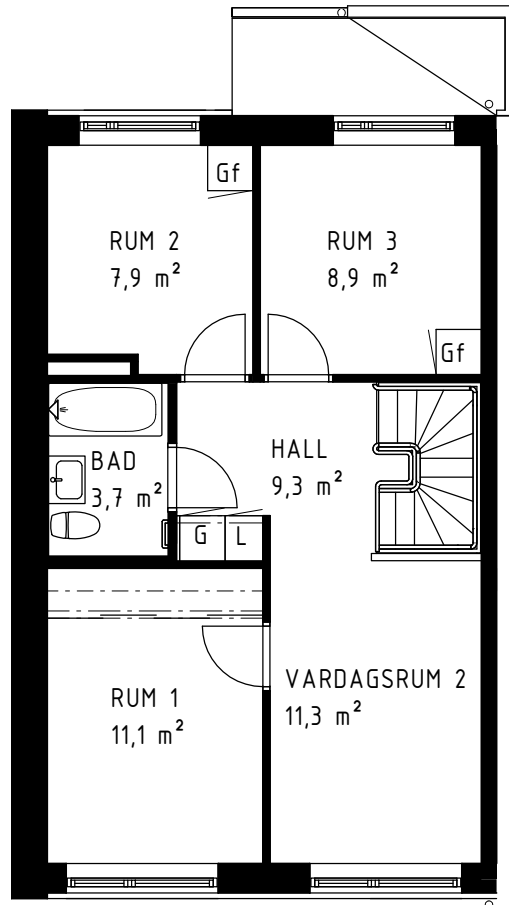

	Handdukstork
TM	Tvättmaskin
TT	Torktumlare
TP	Tvättpelare
K/F	Kyl/frys
K	Kyl
F	Frys
U/M	Ugn/mikro
DM	Diskmaskin
(DM)	Förberett för diskmaskin
KH	Kapphylla
KLK	Klädkammare
SG	Skjutdörrsgarderob
G	Garderob
Gf	Flyttbar garderob
L/Ls	Linneskåp/linneförvaring
ST/STs	Städsåp
U-FRD	Förråd utomhus
BR	Bröstningshöjd fönster

VISS AVVIKELSE KAN FÖREKOMMA.
SKALA OCH MÅTT KAN AVVIKA FRÅN VERKLIGHETEN.

	Handdukstork
TM	Tvättmaskin
TT	Torktumlare
TP	Tvättpelare
K/F	Kyl/frys
K	Kyl
F	Frys
U/M	Ugn/mikro
DM	Diskmaskin
(DM)	Förberett för diskmaskin
KH	Kapphylla
KLK	Klädkammare
SG	Skjutdörrsgarderob
G	Garderob
Gf	Flyttbar garderob
L/Ls	Linneskåp/linneförvaring
ST/STs	Städsåp
U-FRD	Förråd utomhus
BR	Bröstningshöjd fönster