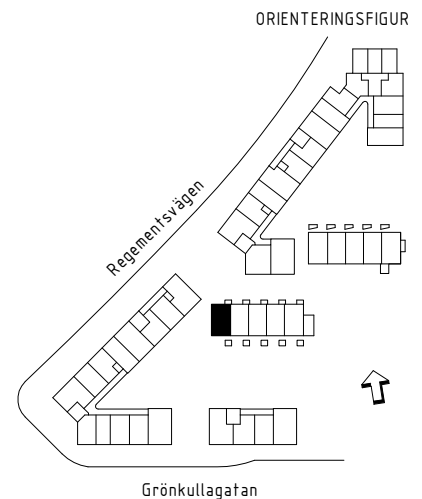

VISS AVVIKELSE KAN FÖREKOMMA.
SKALA OCH MÅTT KAN AVVIKA FRÅN VERKLIGHETEN.