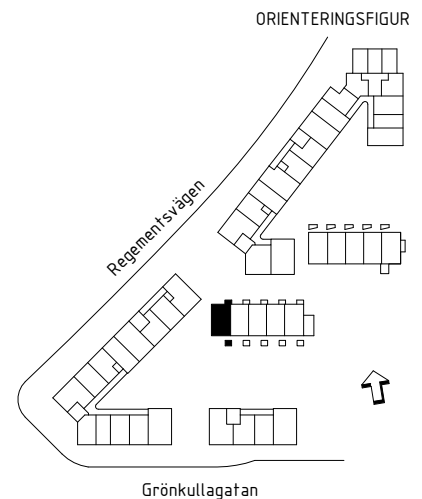

	Handdukstork
TM	Tvättmaskin
TT	Torktumlare
TP	Tvättpelare
K/F	Kyl/frys
K	Kyl
F	Frys
U/M	Ugn/mikro
DM	Diskmaskin
(DM)	Förberett för diskmaskin
KH	Kapphylla
KLK	Klädkammare
SG	Skjutdörrsgarderob
G	Garderob
Gf	Flyttbar garderob
L/Ls	Linneskåp/linneförvaring
ST/STs	Städsåp
U-FRD	Förråd utomhus
BR	Bröstningshöjd fönster

VISS AVVIKELSE KAN FÖREKOMMA.
SKALA OCH MÅTT KAN AVVIKA FRÅN VERKLIGHETEN.

	Handdukstork
TM	Tvättmaskin
TT	Torktumlare
TP	Tvättpelare
K/F	Kyl/frys
K	Kyl
F	Frys
U/M	Ugn/mikro
DM	Diskmaskin
(DM)	Förberett för diskmaskin
KH	Kapphylla
KLK	Klädkammare
SG	Skjutdörrsgarderob
G	Garderob
Gf	Flyttbar garderob
L/Ls	Linneskåp/linneförvaring
ST/STs	Städsåp
U-FRD	Förråd utomhus
BR	Bröstningshöjd fönster