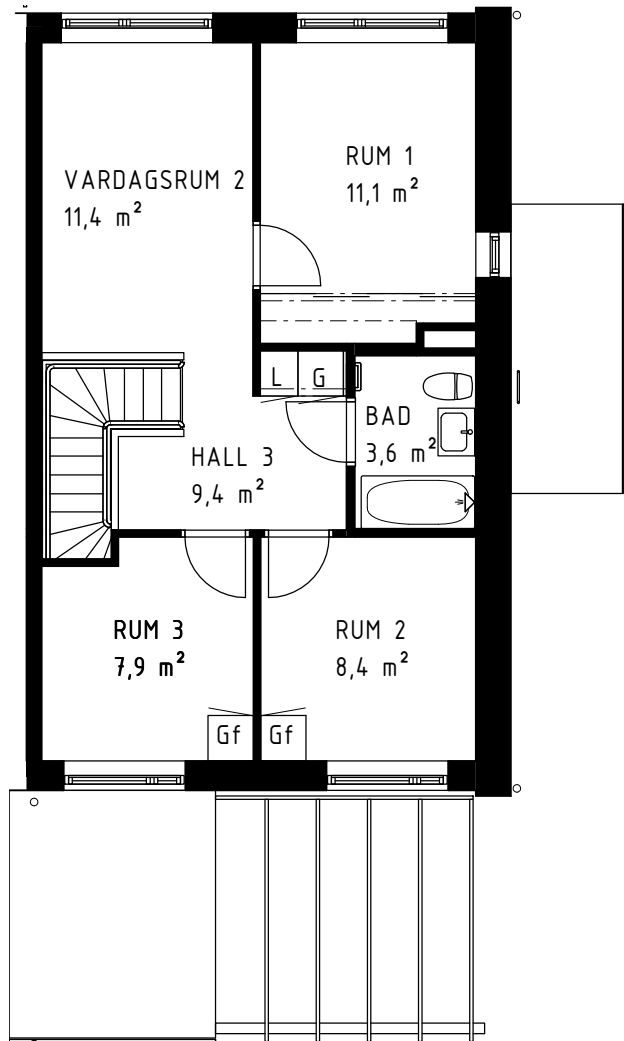

-  Handdukstork
-  Tvättmaskin
-  Torktumlare
-  Tvättpelare
-  Kyl/frys
-  Kyl
-  Frys
-  Ugn/mikro
-  Diskmaskin
-  Förberett för diskmaskin
-  Kapphylla
-  Klädkammare
-  Skjutdörrsgarderob
-  Garderob
-  Flyttbar garderob
-  Linneskåp/linneförvaring
-  Städsåp
-  Förråd utomhus
-  Bröstningshöjd fönster

ORIENTERINGSFIGUR

Fönster är vridhängda förutom i de fall där F anges för fast fönster och slagning visas för sidhängda fönster.

VISS AVVIKELSE KAN FÖREKOMMA.
SKALA OCH MÅTT KAN AVVIKA FRÅN VERKLIGHETEN.