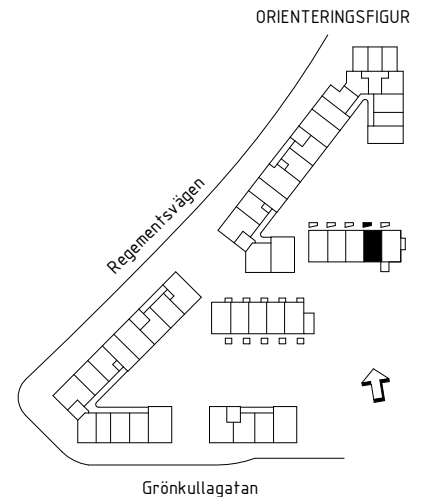

	Handdukstork
TM	Tvättmaskin
TT	Torktumlare
TP	Tvättpelare
K/F	Kyl/frys
K	Kyl
F	Frys
U/M	Ugn/mikro
DM	Diskmaskin
(DM)	Förberett för diskmaskin
KH	Kapphylla
KLK	Klädskåp
SG	Skjutdörrsgarderob
G	Garderob
Gf	Flyttbar garderob
L/Ls	Linneskåp/linneförvaring
ST/STs	Städsåp
U-FRD	Förråd utomhus
BR	Bröstningshöjd fönster

Fönster är vridhängda förutom i de fall där F anges för fast fönster och slagning visas för sidhängda fönster.

VISS AVVIKELSE KAN FÖREKOMMA.
SKALA OCH MÅTT KAN AVVIKA FRÅN VERKLIGHETEN.

	Handdukstork
TM	Tvättmaskin
TT	Torktumlare
TP	Tvättpelare
K/F	Kyl/frys
K	Kyl
F	Frys
U/M	Ugn/mikro
DM	Diskmaskin
(DM)	Förberett för diskmaskin
KH	Kapphylla
KLK	Klädkammare
SG	Skjutdörrsgarderob
G	Garderob
Gf	Flyttbar garderob
L/Ls	Linneskåp/linneförvaring
ST/STs	Städsåp
U-FRD	Förråd utomhus
BR	Bröstningshöjd fönster