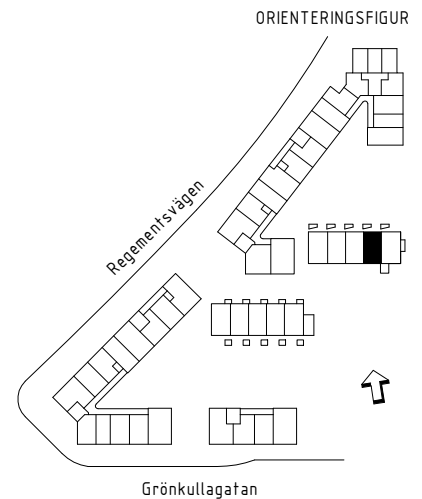

	Handdukstork
TM	Tvättmaskin
TT	Torktumlare
TP	Tvättpelare
K/F	Kyl/frys
K	Kyl
F	Frys
U/M	Ugn/mikro
DM	Diskmaskin
(DM)	Förberett för diskmaskin
KH	Kapphylla
KLK	Klädskåp
SG	Skjutdörrsgarderob
G	Garderob
Gf	Flyttbar garderob
L/Ls	Linneskåp/linneförvaring
ST/STs	Städsåp
U-FRD	Förråd utomhus
BR	Bröstningshöjd fönster

Fönster är vridhängda förutom i de fall där F anges för fast fönster och slagning visas för sidhängda fönster.

VISS AVVIKELSE KAN FÖREKOMMA.
SKALA OCH MÅTT KAN AVVIKA FRÅN VERKLIGHETEN.

	Handdukstork
TM	Tvättmaskin
TT	Torktumlare
TP	Tvättpelare
K/F	Kyl/frys
K	Kyl
F	Frys
U/M	Ugn/mikro
DM	Diskmaskin
(DM)	Förberett för diskmaskin
KH	Kapphylla
KLK	Klädkammare
SG	Skjutdörrsgarderob
G	Garderob
Gf	Flyttbar garderob
L/Ls	Linneskåp/linneförvaring
ST/STs	Städsåp
U-FRD	Förråd utomhus
BR	Bröstningshöjd fönster