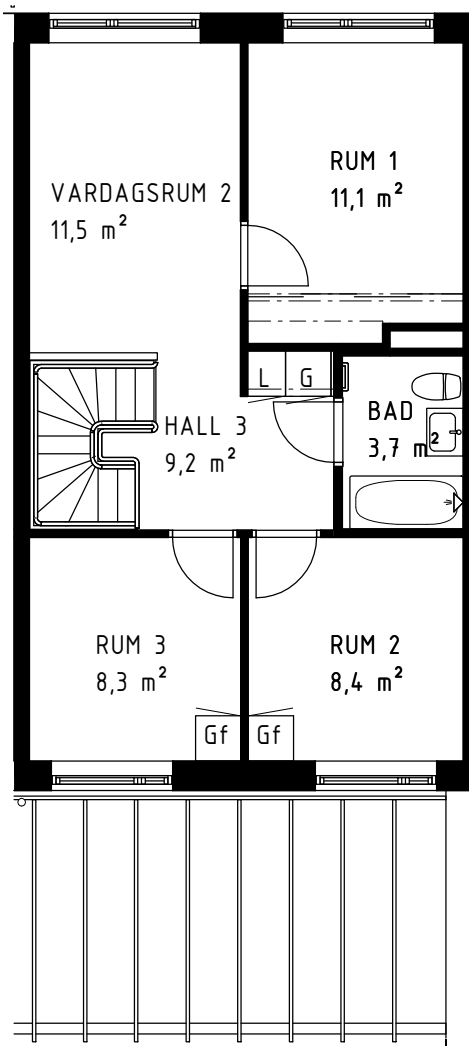

	Handdukstork
TM	Tvättmaskin
TT	Torktumlare
TP	Tvättpelare
K/F	Kyl/frys
K	Kyl
F	Frys
U/M	Ugn/mikro
DM	Diskmaskin
(DM)	Förberett för diskmaskin
KH	Kapphylla
KLK	Klädskåp
SG	Skjutdörrsgarderob
G	Garderob
Gf	Flyttbar garderob
L/Ls	Linneskåp/linneförvaring
ST/STs	Städsåp
U-FRD	Förråd utomhus
BR	Bröstningshöjd fönster

Fönster är vridhängda förutom i de fall där F anges för fast fönster och slagning visas för sidhängda fönster.

VISS AVVIKELSE KAN FÖREKOMMA.
SKALA OCH MÅTT KAN AVVIKA FRÅN VERKLIGHETEN.

	Handdukstork
TM	Tvättmaskin
TT	Torktumlare
TP	Tvättpelare
K/F	Kyl/frys
K	Kyl
F	Frys
U/M	Ugn/mikro
DM	Diskmaskin
(DM)	Förberett för diskmaskin
KH	Kapphylla
KLK	Klädkammare
SG	Skjutdörrsgarderob
G	Garderob
Gf	Flyttbar garderob
L/Ls	Linneskåp/linneförvaring
ST/STs	Städsåp
U-FRD	Förråd utomhus
BR	Bröstningshöjd fönster