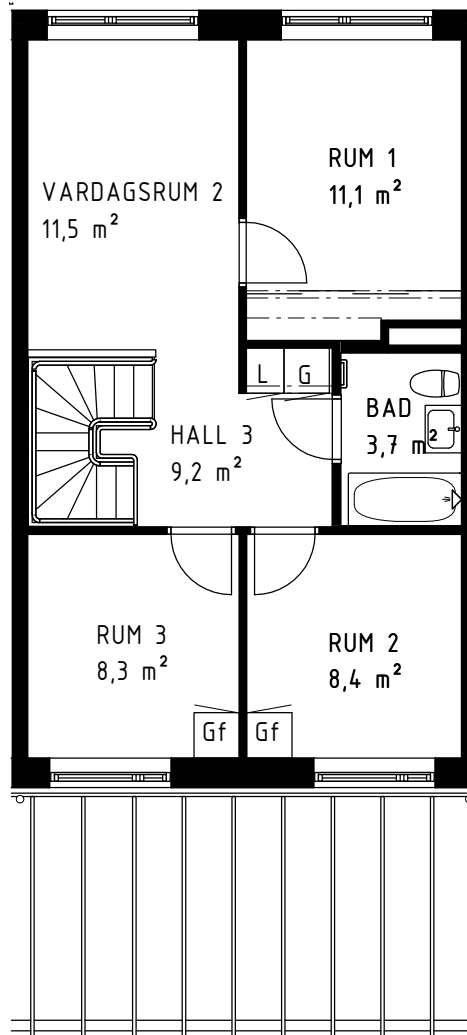

-  Handdukstork
-  Tvättmaskin
-  Torktumlare
-  Tvättpelare
-  Kyl/frys
-  Kyl
-  Frys
-  Ugn/mikro
-  Diskmaskin
-  Förberett för diskmaskin
-  Kapphylla
-  Klädskåp
-  Skjutdörrsgarderob
-  Garderob
-  Flyttbar garderob
-  Linneskåp/linneförvaring
-  Städsåp
-  Förråd utomhus
-  Bröstningshöjd fönster

Fönster är vridhängda förutom i de fall där F anges för fast fönster och slagning visas för sidhängda fönster.

VISS AVVIKELSE KAN FÖREKOMMA.
SKALA OCH MÅTT KAN AVVIKA FRÅN VERKLIGHETEN.

	Handdukstork
TM	Tvättmaskin
TT	Torktumlare
TP	Tvättpelare
K/F	Kyl/frys
K	Kyl
F	Frys
U/M	Ugn/mikro
DM	Diskmaskin
(DM)	Förberett för diskmaskin
KH	Kapphylla
KLK	Klädkammare
SG	Skjutdörrsgarderob
G	Garderob
Gf	Flyttbar garderob
L/Ls	Linneskåp/linneförvaring
ST/STs	Städsåp
U-FRD	Förråd utomhus
BR	Bröstningshöjd fönster