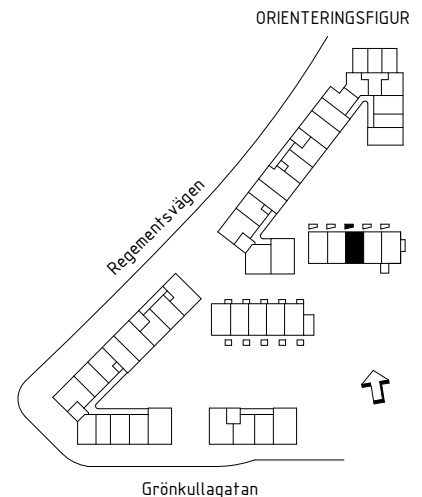

-  Handdukstork
-  Tvättmaskin
-  Torktumlare
-  Tvättpelare
-  Kyl/frys
-  Kyl
-  Frys
-  Ugn/mikro
-  Diskmaskin
-  Förberett för diskmaskin
-  Kapphylla
-  Klädskåp
-  Skjutdörrsgarderob
-  Garderob
-  Flyttbar garderob
-  Linneskåp/linneförvaring
-  Städsåp
-  Förråd utomhus
-  Bröstningshöjd fönster

Fönster är vridhängda förutom i de fall där F anges för fast fönster och slagning visas för sidhängda fönster.

VISS AVVIKELSE KAN FÖREKOMMA.
SKALA OCH MÅTT KAN AVVIKA FRÅN VERKLIGHETEN.

	Handdukstork
TM	Tvättmaskin
TT	Torktumlare
TP	Tvättpelare
K/F	Kyl/frys
K	Kyl
F	Frys
U/M	Ugn/mikro
DM	Diskmaskin
(DM)	Förberett för diskmaskin
KH	Kapphylla
KLK	Klädkammare
SG	Skjutdörrsgarderob
G	Garderob
Gf	Flyttbar garderob
L/Ls	Linneskåp/linneförvaring
ST/STs	Städsåp
U-FRD	Förråd utomhus
BR	Bröstningshöjd fönster