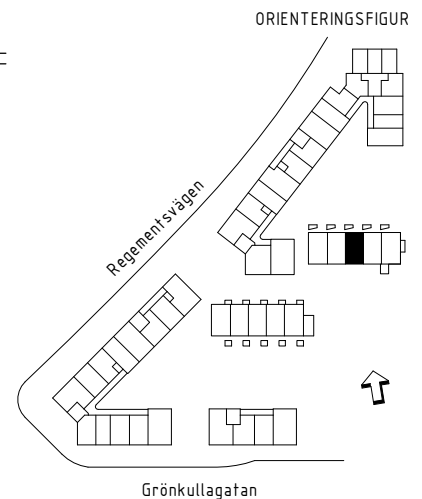

-  Handdukstork
-  Tvättmaskin
-  Torktumlare
-  Tvättpelare
-  Kyl/frys
-  Kyl
-  Frys
-  Ugn/mikro
-  Diskmaskin
-  Förberett för diskmaskin
-  Kapphylla
-  Klädskåp
-  Skjutdörrsgarderob
-  Garderob
-  Flyttbar garderob
-  Linneskåp/linneförvaring
-  Städsåp
-  Förråd utomhus
-  Bröstningshöjd fönster

Fönster är vridhängda förutom i de fall där F anges för fast fönster och slagning visas för sidhängda fönster.

VISS AVVIKELSE KAN FÖREKOMMA.
SKALA OCH MÅTT KAN AVVIKA FRÅN VERKLIGHETEN.

	Handdukstork
TM	Tvättmaskin
TT	Torktumlare
TP	Tvättpelare
K/F	Kyl/frys
K	Kyl
F	Frys
U/M	Ugn/mikro
DM	Diskmaskin
(DM)	Förberett för diskmaskin
KH	Kapphylla
KLK	Klädkammare
SG	Skjutdörrsgarderob
G	Garderob
Gf	Flyttbar garderob
L/Ls	Linneskåp/linneförvaring
ST/STs	Städsåp
U-FRD	Förråd utomhus
BR	Bröstningshöjd fönster