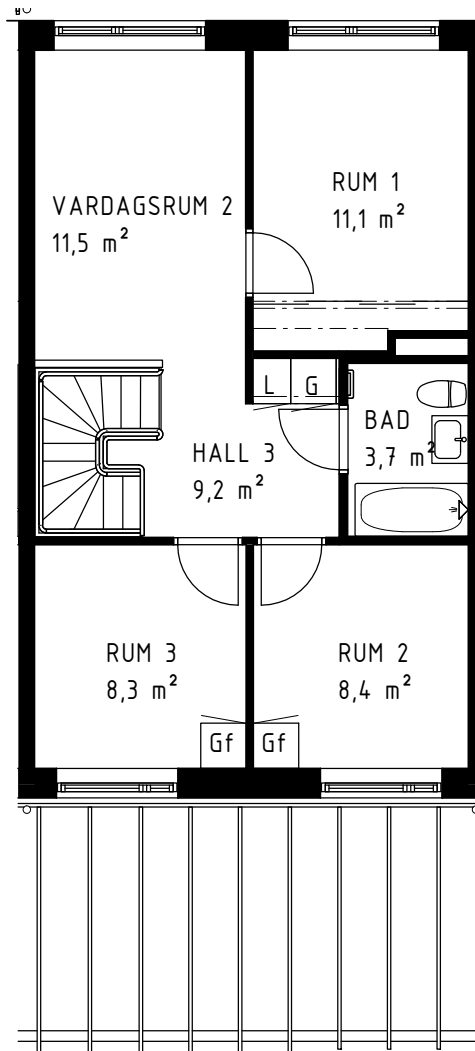

	Handdukstork
TM	Tvättmaskin
TT	Torktumlare
TP	Tvättpelare
K/F	Kyl/frys
K	Kyl
F	Frys
U/M	Ugn/mikro
DM	Diskmaskin
(DM)	Förberett för diskmaskin
KH	Kapphylla
KLK	Klädkammare
SG	Skjutdörrsgarderob
G	Garderob
Gf	Flyttbar garderob
L/Ls	Linneskåp/linneförvaring
ST/STs	Städsåp
U-FRD	Förråd utomhus
BR	Bröstningshöjd fönster

Fönster är vridhängda förutom i de fall där F anges för fast fönster och slagning visas för sidhängda fönster.

VISS AVVIKELSE KAN FÖREKOMMA.
SKALA OCH MÅTT KAN AVVIKA FRÅN VERKLIGHETEN.

	Handdukstork
TM	Tvättmaskin
TT	Torktumlare
TP	Tvättpelare
K/F	Kyl/frys
K	Kyl
F	Frys
U/M	Ugn/mikro
DM	Diskmaskin
(DM)	Förberett för diskmaskin
KH	Kapphylla
KLK	Klädkammare
SG	Skjutdörrsgarderob
G	Garderob
Gf	Flyttbar garderob
L/Ls	Linneskåp/linneförvaring
ST/STs	Städsåp
U-FRD	Förråd utomhus
BR	Bröstningshöjd fönster