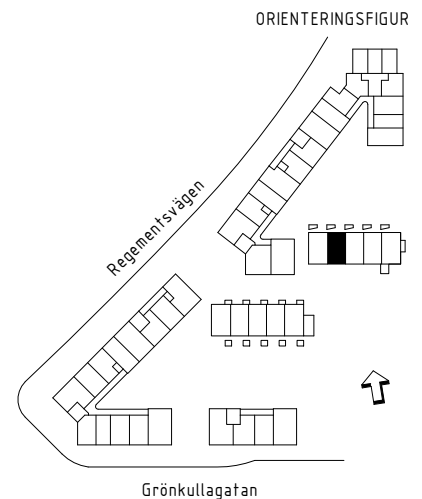

	Handdukstork
TM	Tvättmaskin
TT	Torktumlare
TP	Tvättpelare
K/F	Kyl/frys
K	Kyl
F	Frys
U/M	Ugn/mikro
DM	Diskmaskin
(DM)	Förberett för diskmaskin
KH	Kapphylla
KLK	Klädkammare
SG	Skjutdörrsgarderob
G	Garderob
Gf	Flyttbar garderob
L/Ls	Linneskåp/linneförvaring
ST/STs	Städsåp
U-FRD	Förråd utomhus
BR	Bröstningshöjd fönster

Fönster är vridhängda förutom i de fall där F anges för fast fönster och slagning visas för sidhängda fönster.

VISS AVVIKELSE KAN FÖREKOMMA.
SKALA OCH MÅTT KAN AVVIKA FRÅN VERKLIGHETEN.

	Handdukstork
TM	Tvättmaskin
TT	Torktumlare
TP	Tvättpelare
K/F	Kyl/frys
K	Kyl
F	Frys
U/M	Ugn/mikro
DM	Diskmaskin
(DM)	Förberett för diskmaskin
KH	Kapphylla
KLK	Klädkammare
SG	Skjutdörrsgarderob
G	Garderob
Gf	Flyttbar garderob
L/Ls	Linneskåp/linneförvaring
ST/STs	Städsåp
U-FRD	Förråd utomhus
BR	Bröstningshöjd fönster