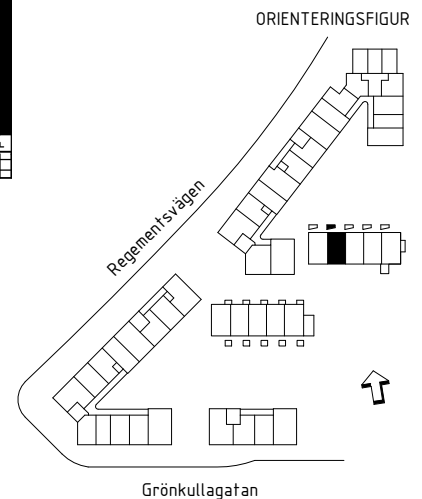

	Handdukstork
TM	Tvättmaskin
TT	Torktumlare
TP	Tvättpelare
K/F	Kyl/frys
K	Kyl
F	Frys
U/M	Ugn/mikro
DM	Diskmaskin
(DM)	Förberett för diskmaskin
KH	Kapphylla
KLK	Klädkammare
SG	Skjutdörrsgarderob
G	Garderob
Gf	Flyttbar garderob
L/Ls	Linneskåp/linneförvaring
ST/STs	Städsåp
U-FRD	Förråd utomhus
BR	Bröstningshöjd fönster

Fönster är vridhängda förutom i de fall där F anges för fast fönster och slagning visas för sidhängda fönster.

VISS AVVIKELSE KAN FÖREKOMMA.
SKALA OCH MÅTT KAN AVVIKA FRÅN VERKLIGHETEN.

	Handdukstork
TM	Tvättmaskin
TT	Torktumlare
TP	Tvättpelare
K/F	Kyl/frys
K	Kyl
F	Frys
U/M	Ugn/mikro
DM	Diskmaskin
(DM)	Förberett för diskmaskin
KH	Kapphylla
KLK	Klädkammare
SG	Skjutdörrsgarderob
G	Garderob
Gf	Flyttbar garderob
L/Ls	Linneskåp/linneförvaring
ST/STs	Städsåp
U-FRD	Förråd utomhus
BR	Bröstningshöjd fönster