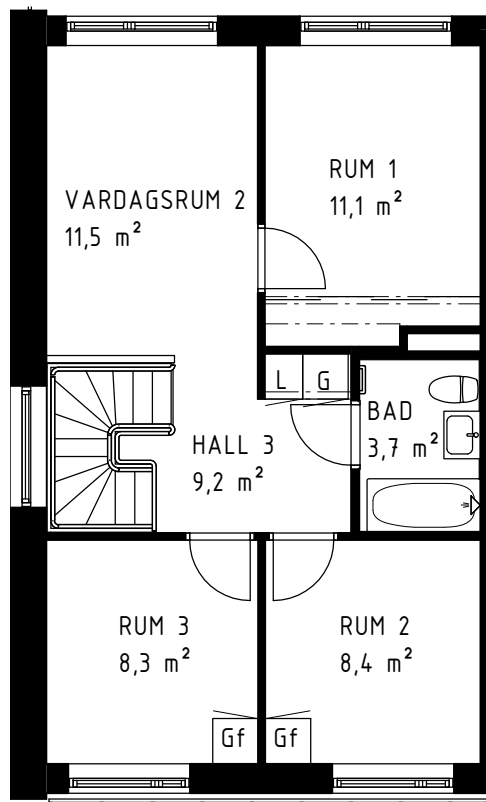

	Handdukstork
TM	Tvättmaskin
TT	Torktumlare
TP	Tvättpelare
K/F	Kyl/frys
K	Kyl
F	Frys
U/M	Ugn/mikro
DM	Diskmaskin
(DM)	Förberett för diskmaskin
KH	Kapphylla
KLK	Klädkammare
SG	Skjutdörrsgarderob
G	Garderob
Gf	Flyttbar garderob
L/Ls	Linneskåp/linneförvaring
ST/STs	Städsåp
U-FRD	Förråd utomhus
BR	Bröstningshöjd

Fönster är vridhängda förutom i de fall där F anges för fast fönster och slagning visas för sidhängda fönster.

VISS AVVIKELSE KAN FÖREKOMMA.  
SKALA OCH MÅTT KAN AVVIKA FRÅN VERKLIGHETEN.

	Handdukstork
TM	Tvättmaskin
TT	Torktumlare
TP	Tvättpelare
K/F	Kyl/frys
K	Kyl
F	Frys
U/M	Ugn/mikro
DM	Diskmaskin
(DM)	Förberett för diskmaskin
KH	Kapphylla
KLK	Klädkammare
SG	Skjutdörrsgarderob
G	Garderob
Gf	Flyttbar garderob
L/Ls	Linneskåp/linneförvaring
ST/STs	Städsåp
U-FRD	Förråd utomhus
BR	Bröstningshöjd fönster