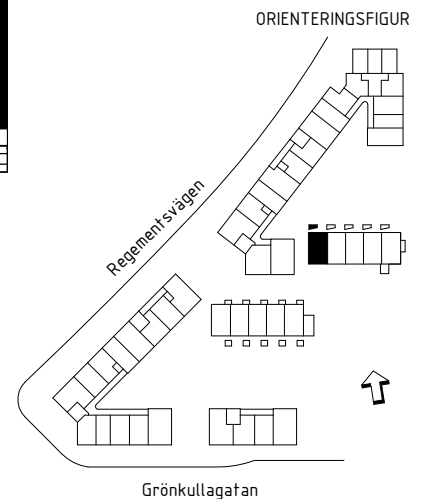

	Handdukstork
TM	Tvättmaskin
TT	Torktumlare
TP	Tvättpelare
K/F	Kyl/frys
K	Kyl
F	Frys
U/M	Ugn/mikro
DM	Diskmaskin
(DM)	Förberett för diskmaskin
KH	Kapphylla
KLK	Klädkammare
SG	Skjutdörrsgarderob
G	Garderob
Gf	Flyttbar garderob
L/Ls	Linneskåp/linneförvaring
ST/STs	Städsåp
U-FRD	Förråd utomhus
BR	Bröstningshöjd

Fönster är vridhängda förutom i de fall där F anges för fast fönster och slagning visas för sidhängda fönster.

VISS AVVIKELSE KAN FÖREKOMMA.  
SKALA OCH MÅTT KAN AVVIKA FRÅN VERKLIGHETEN.

	Handdukstork
TM	Tvättmaskin
TT	Torktumlare
TP	Tvättpelare
K/F	Kyl/frys
K	Kyl
F	Frys
U/M	Ugn/mikro
DM	Diskmaskin
(DM)	Förberett för diskmaskin
KH	Kapphylla
KLK	Klädkammare
SG	Skjutdörrsgarderob
G	Garderob
Gf	Flyttbar garderob
L/Ls	Linneskåp/linneförvaring
ST/STs	Städsåp
U-FRD	Förråd utomhus
BR	Bröstningshöjd fönster