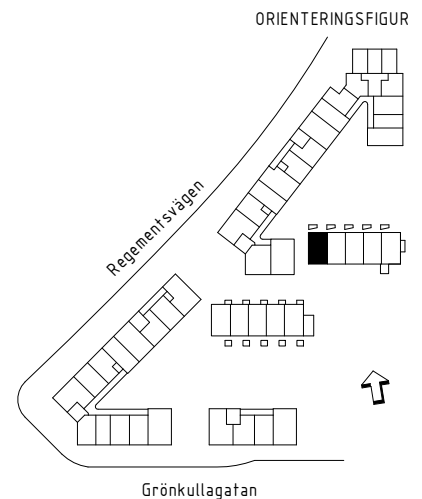

	Handdukstork
TM	Tvättmaskin
TT	Torktumlare
TP	Tvättpelare
K/F	Kyl/frys
K	Kyl
F	Frys
U/M	Ugn/mikro
DM	Diskmaskin
(DM)	Förberett för diskmaskin
KH	Kapphylla
KLK	Klädkammare
SG	Skjutdörrsgarderob
G	Garderob
Gf	Flyttbar garderob
L/Ls	Linneskåp/linneförvaring
ST/STs	Städsåp
U-FRD	Förråd utomhus
BR	Bröstningshöjd

Fönster är vridhängda förutom i de fall där F anges för fast fönster och slagning visas för sidhängda fönster.

VISS AVVIKELSE KAN FÖREKOMMA.  
SKALA OCH MÅTT KAN AVVIKA FRÅN VERKLIGHETEN.

	Handdukstork
TM	Tvättmaskin
TT	Torktumlare
TP	Tvättpelare
K/F	Kyl/frys
K	Kyl
F	Frys
U/M	Ugn/mikro
DM	Diskmaskin
(DM)	Förberett för diskmaskin
KH	Kapphylla
KLK	Klädkammare
SG	Skjutdörrsgarderob
G	Garderob
Gf	Flyttbar garderob
L/Ls	Linneskåp/linneförvaring
ST/STs	Städsåp
U-FRD	Förråd utomhus
BR	Bröstningshöjd fönster