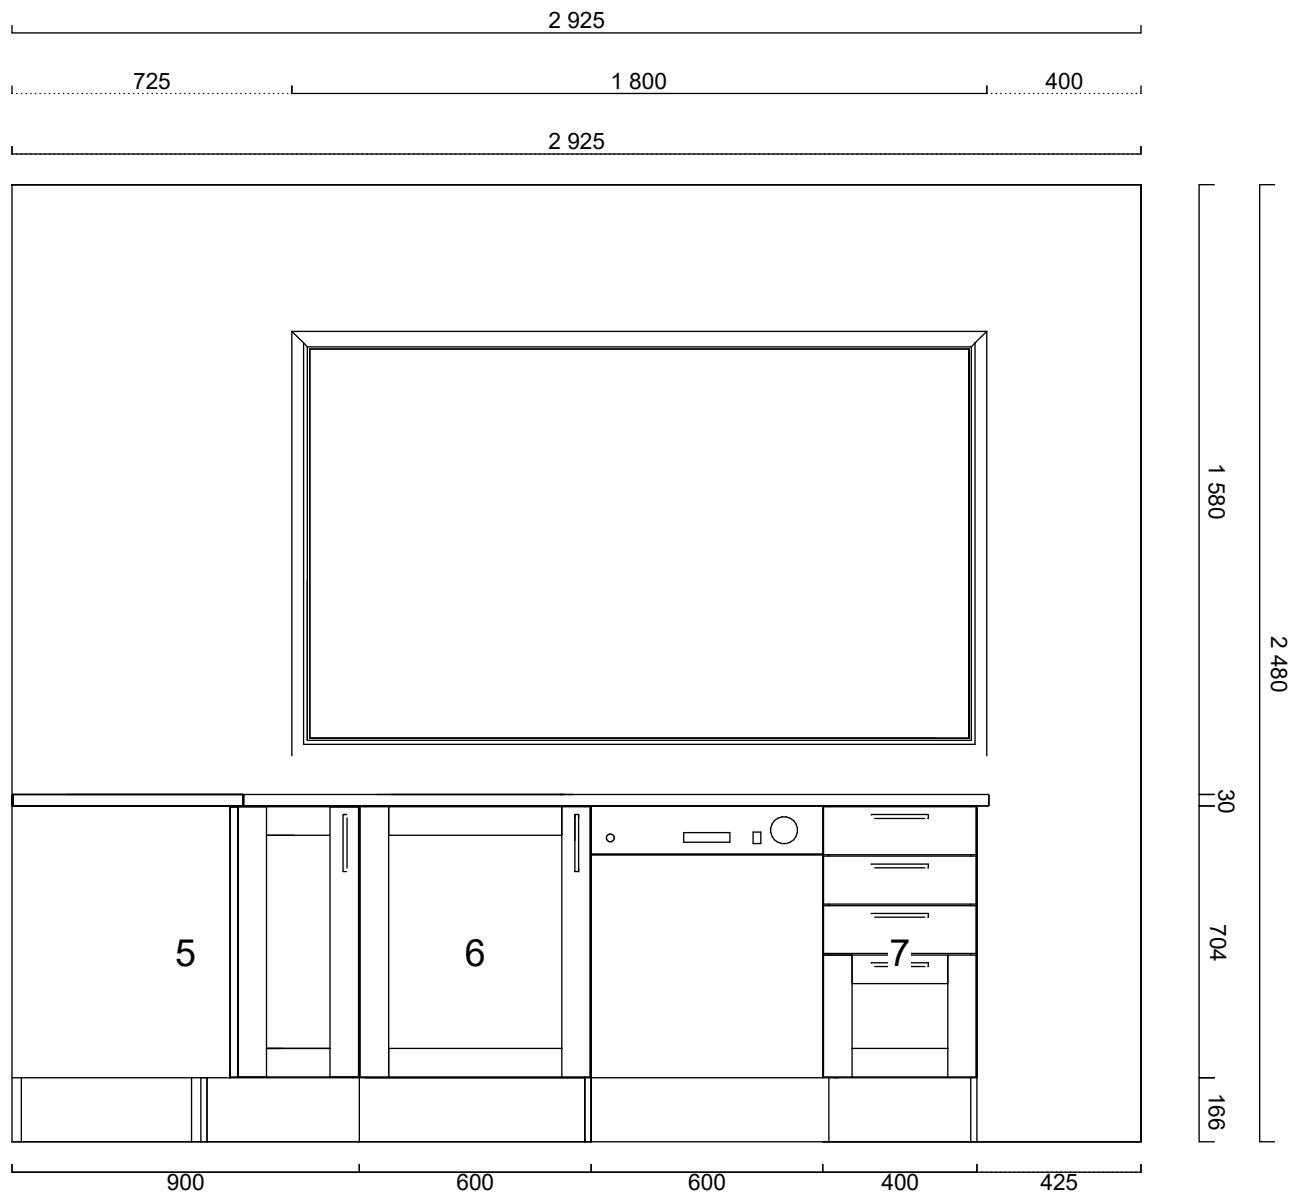

Alla mått som visas skall noggrant kontrolleras och justeras mot verkliga mått på arbetsplatsen. Detta är en originalritning och bör ej kopieras.

Kund
Byggplats Quality Constructions
Jimmy Öberg

Handläggare
mar

Projekt Kök Kungsberget

Skapad 2019-10-18
Reviderad 2022-01-11