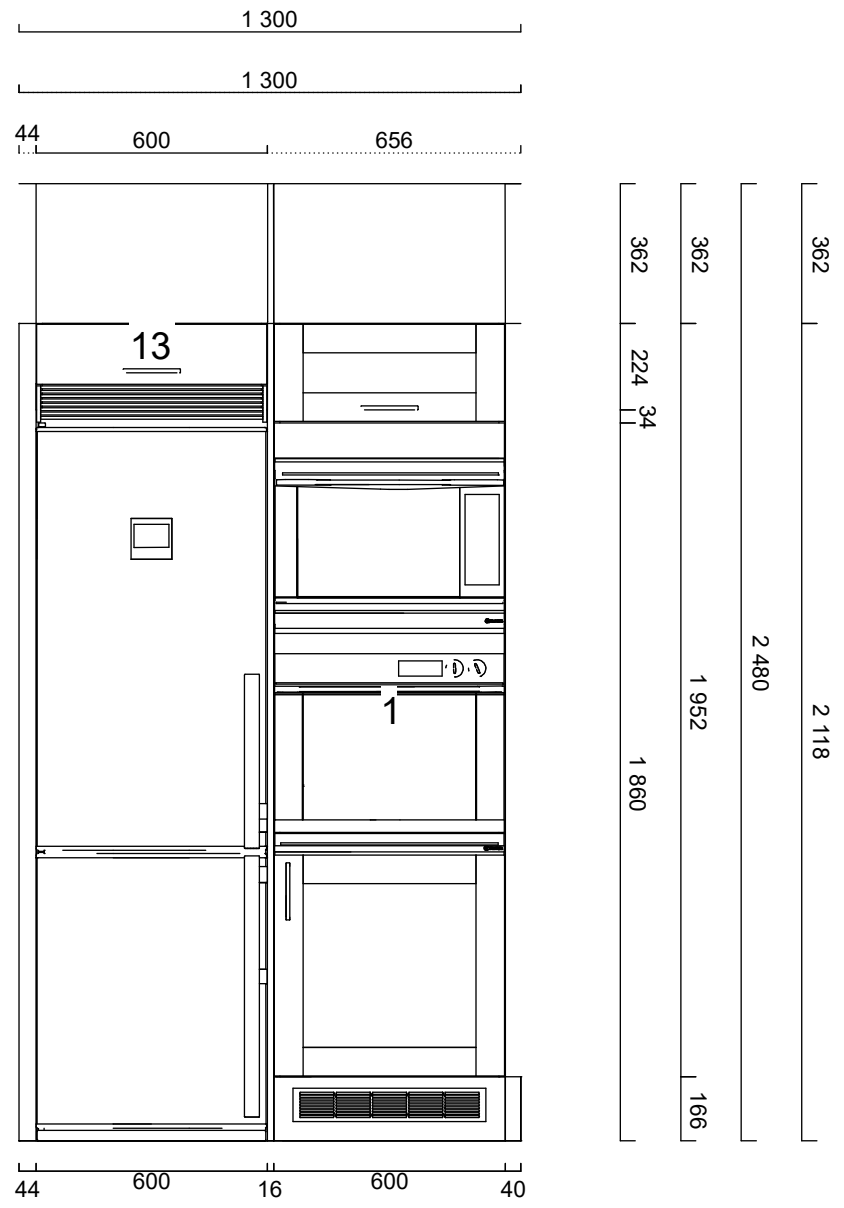

Alla mått som visas skall noggrant kontrolleras och justeras mot verkliga mått på arbetsplatsen. Detta är en originalritning och bör ej kopieras.

Kund
Byggplats Quality Constructions
Jimmy Öberg

Handläggare
mar

Projekt Kök Kungsberget

Skapad 2019-10-18
Reviderad 2022-01-11