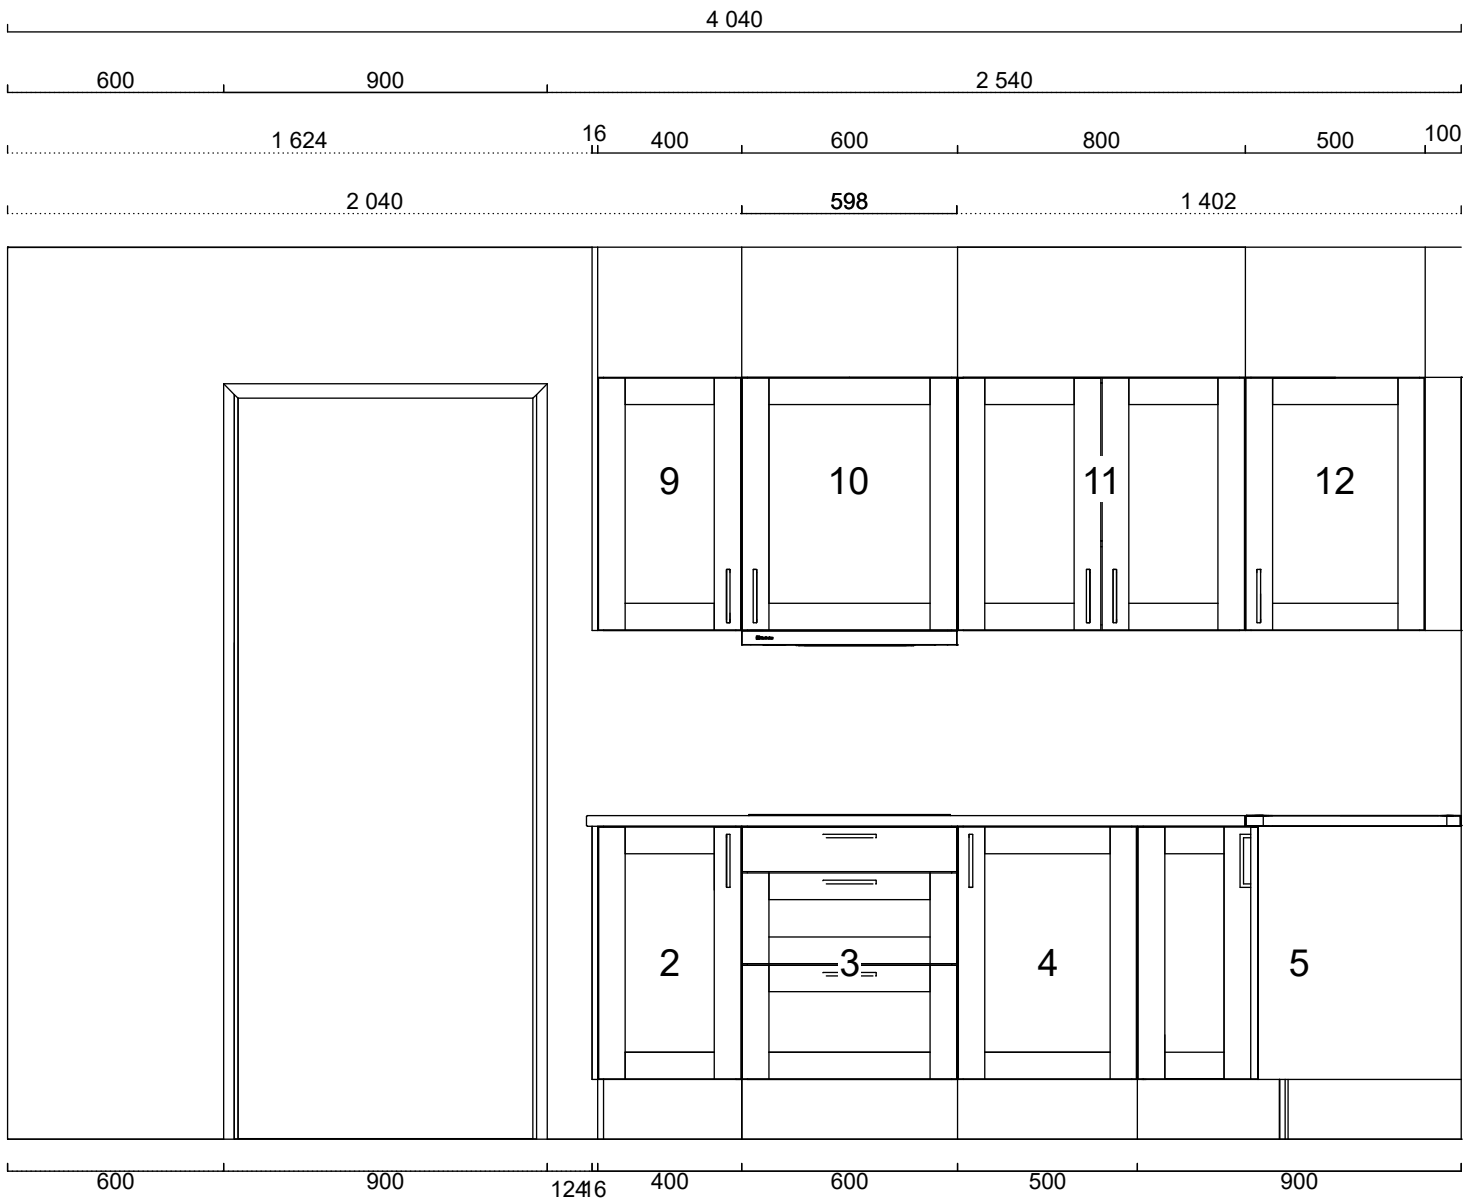

Alla mått som visas skall noggrant kontrolleras och justeras mot verkliga mått på arbetsplatsen. Detta är en originalritning och bör ej kopieras.

Kund
Byggplats Quality Constructions
Jimmy Öberg

Handläggare
mar

Projekt Kök Kungsberget
Skapad 2019-10-18
Reviderad 2022-01-11