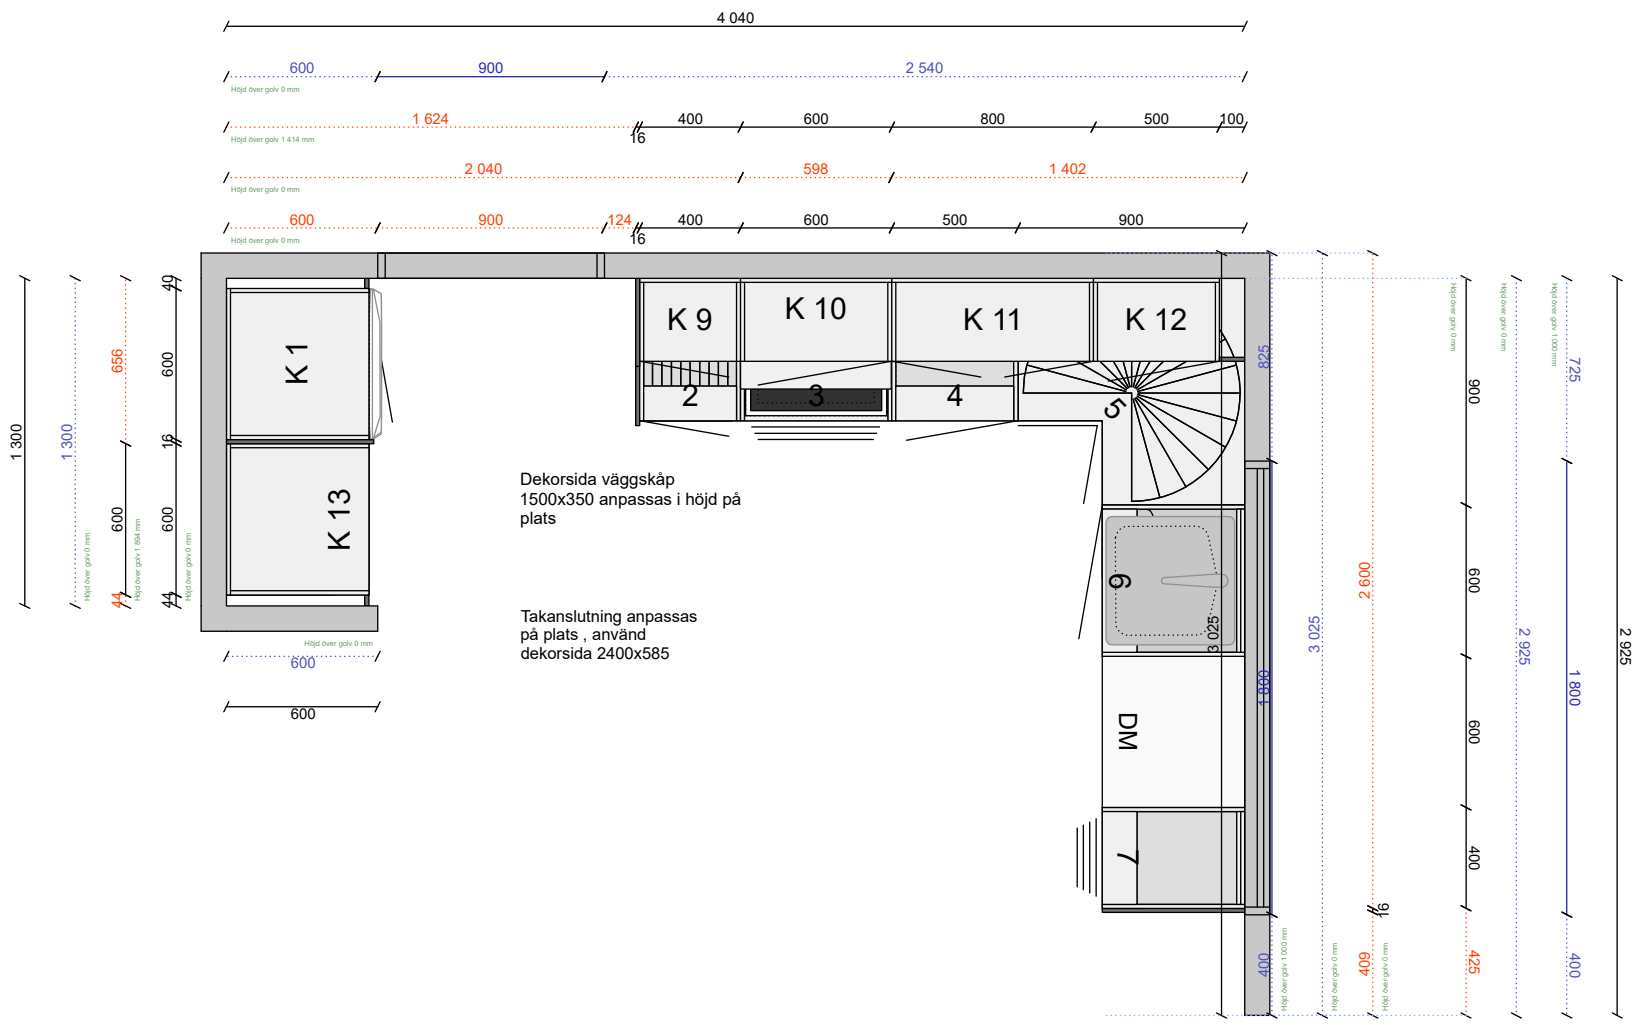

Kök 2 Vitvaror RF Grundritn 2021.cmdrw	Alla mått som visas skall noggrant kontrolleras och justeras mot verkliga mått på arbetsplatsen. Detta är en originalritning och bör ej kopieras. Lucka Form åska målrad Handtag Solo svart cc128 Bänkskiva Laminat ek 629	Kund Byggplats Quality Constructions Jimmy Öberg	Ritningstyp	Skala 1:30 Handläggare mar	Projekt Kök Kungsberget Skapad 2019-10-18 Reviderad 2022-01-11 Planritning