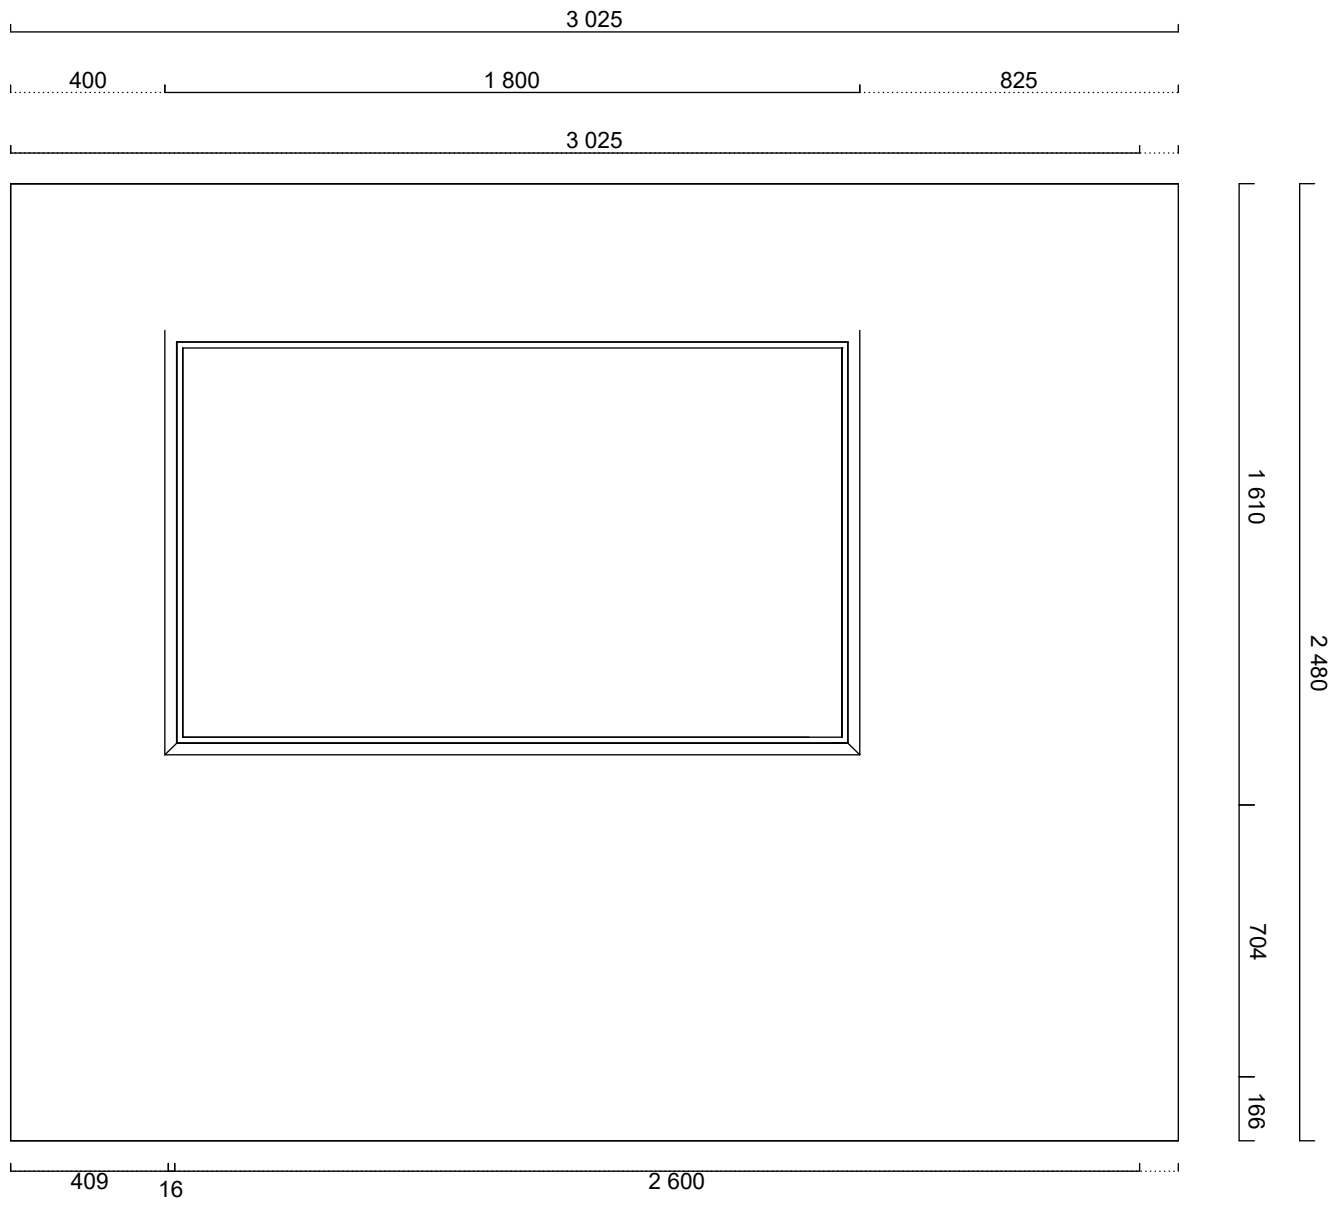

Alla mått som visas skall noggrant kontrolleras och justeras mot verkliga mått på arbetsplatsen. Detta är en originalritning och bör ej kopieras.

Kund
Byggplats Quality Constructions
Jimmy Öberg

Handläggare
mar

Projekt Kök Kungsberget
Skapad 2019-10-18
Reviderad 2022-01-11