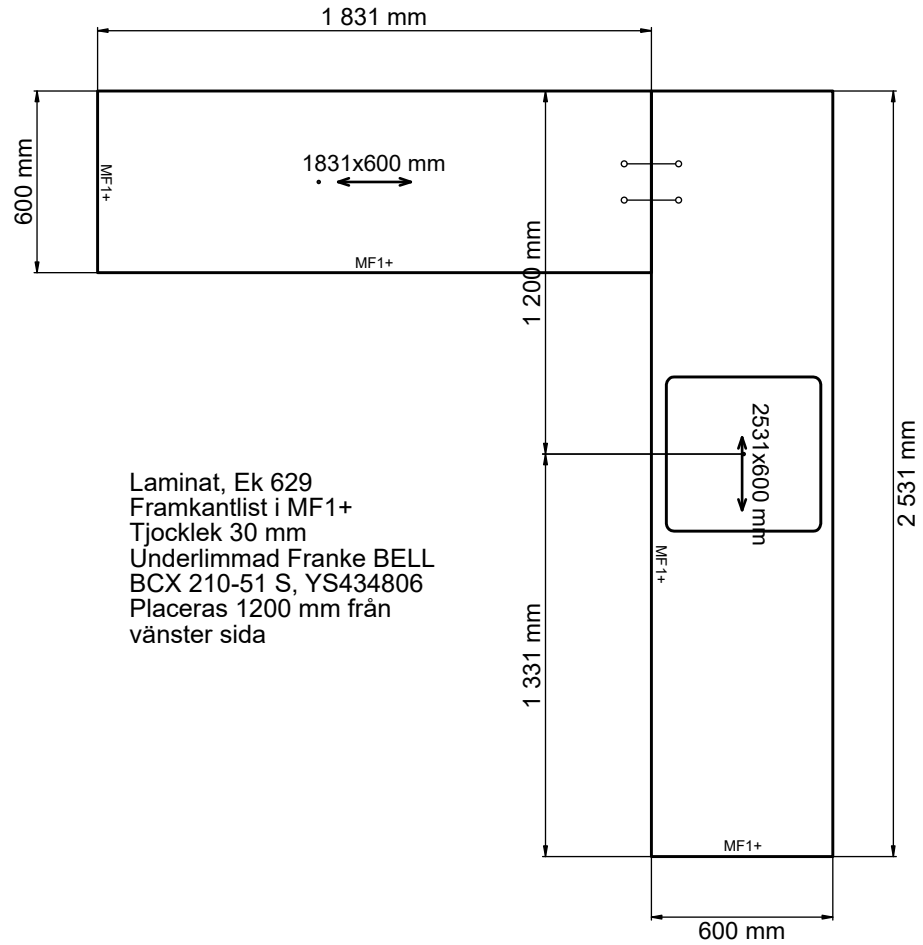

Laminat, Ek 629
Framkantlist i MF1+
Tjocklek 30 mm

Kök 2 Vitvaror RF Grundritn 2021.cmdrw	Alla mått som visas skall noggrant kontrolleras och justeras mot verkliga mått på arbetsplatsen. Detta är en originalritning och bör ej kopieras.	Kund Byggplats Quality Constructions Jimmy Öberg		Skala 1:25 Handläggare mar	Projekt Kök Kungsberget Skapad 2019-10-18 Reviderad 2022-01-11 Bänkskivor - ritning
	Lucka Form åska målåd Handtag Solo svart cc128 Bänkskiva Laminat ek 629		Ritningstyp