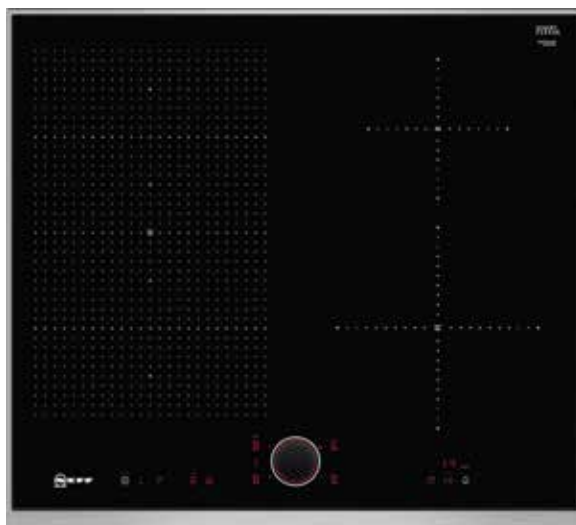

T56TS51N0

Induktionshäll, TwistPad® Fire, FlexInduction zon för flexiblare matlagning: två separata kokzoner eller en stor flexibel kokzon. Äggklocka och 17 effektlägen.

PAKETPRIS - NEFF

Tillvalspaket med diskmaskin, mikro, häll, ugn, kyl och frys alternativt kyl/frys
31 995 kr

TWISTPAD®

Med TwistPad® är styrningen av hällen en upplevelse i sig. Med ett lätt fingertryck aktiverar du önskad matlagingszon och med en lätt roterande fingerrörelse ställer du in önskad effektnivå. Den magnetiska TwistPad® går att flytta vilket underlättar rengöringen.

CIRCOTHERM

Laga till en flerrättersmeny – på tre eller fyra nivåer, beroende på din ugn – på en och samma gång. Med NEFFs varmluftssystem, CircoTherm® kan du ugnssteka din gryta, Cayenne-kyckling, och din chokladcheesecake på en och samma gång. Det målinriktade snabba luftflödet ser till att dina rätter hålls distinkta och inte tar smak av varandra, så att kakan smakar choklad och kycklinggrytan cayennepeppar.

VARIOSTEAM

En ugn med den nya och unika funktionen VarioSteam®. En innovativ fuktkontroll som regelbundet förser matlagningen med små doser av vatten. Din stek blir saftig, ditt bröd blir knaprigt och maten får en perfekt och aptitlig yta. Du ställer lätt in rätt fuktdosering utifrån tre förprogramerade nivåer och finjusterar enkelt manuellt under tillagningen. Idén är enkel, tekniken genial - olika typer av mat behöver olika mängd fukt. VarioSteam® ger mat i ugn perfekt resultat.

NEFFLIGHT

Titta in i ugnens innersta hörn med NeffLight®. Från båda sidor av ugnsluckan fördelar speciella prismor det bländningsfria LED-ljuset. Alla hyllor är upplysta från alla hörn – man behöver inte ens öppna luckan. Och när du tar dig en titt på din söndagsstek eller delikata efterrätt, så skymt de inte av din egen skugga.