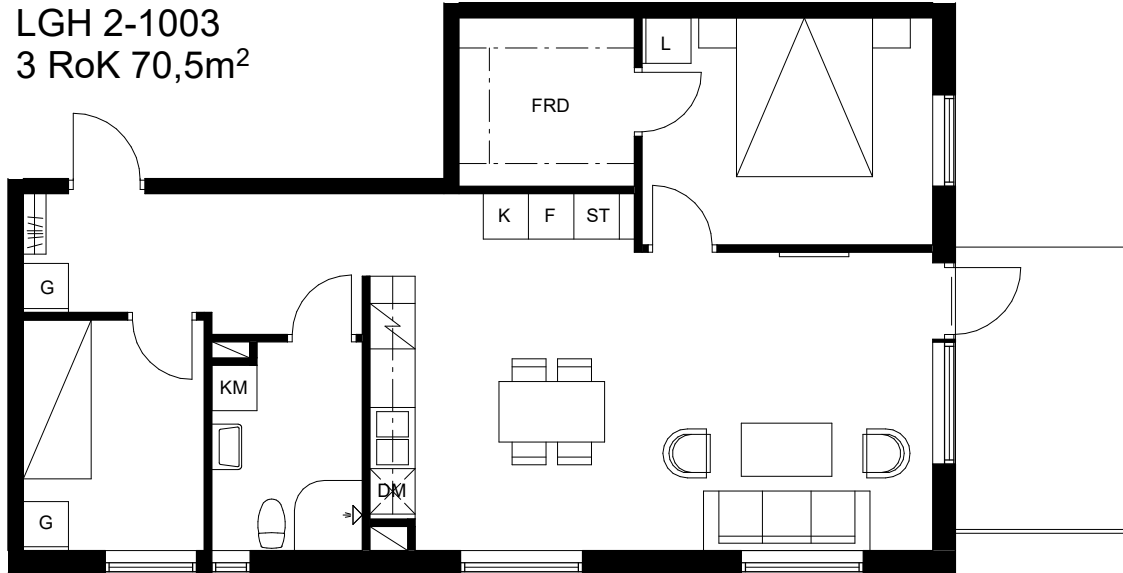

LGH 2-1003
3 RoK 70,5m²

TECKENFÖRKLARING

K	Kylskåp	KM	Kombimaskin
F	Frysskåp	L	Linneskåp
K/F	Kyl-/frysskåp	G	Garderob
DM	Diskmaskin	ST	Städsåp
	Spis		Kapphylla
	Diskho	FRD	Förråd

0 1 2 3 4 5 6 7 8 9 10m

SKALA 1:100