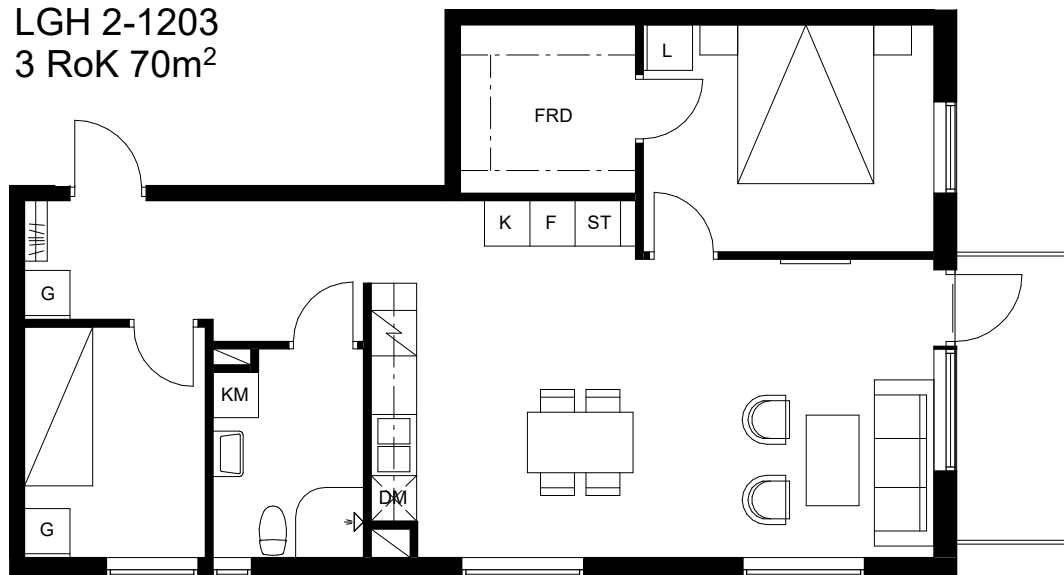

LGH 2-1203
3 RoK 70m²

TECKENFÖRKLARING

K	Kylskåp	KM	Kombimaskin
F	Frysåp	L	Linneskåp
K/F	Kyl-/frysåp	G	Garderob
DM	Diskmaskin	ST	Städåp
	Spis		Kapphylla
	Diskho	FRD	Förråd

0 1 2 3 4 5 6 7 8 9 10m

SKALA 1:100