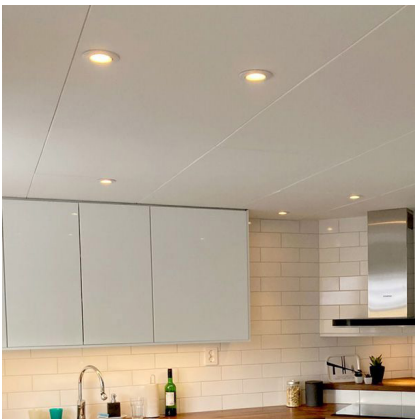

ELPAKET NR.4
Spotlights (kök)
Dimmers
Plejdstyrning