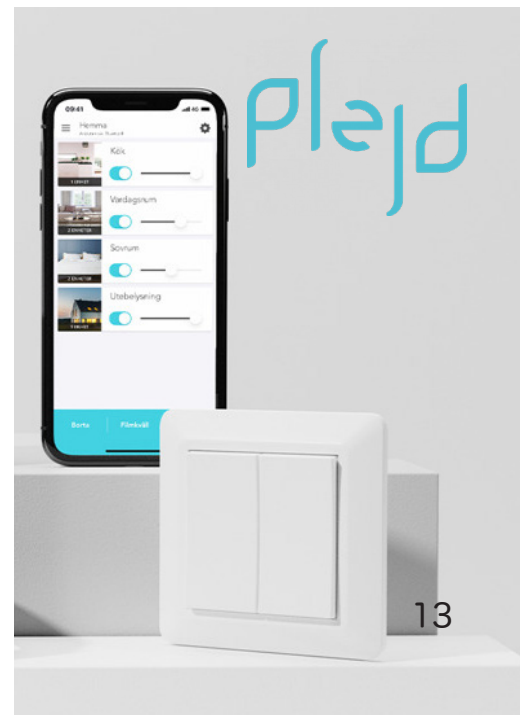

EL - STANDARD

EL - TILLVAL

ELPAKET NR.2
Elektrisk komfortgolvvärme
i hall, WC, badrum och
tvättstuga