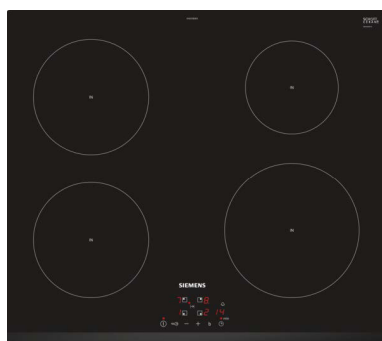

Ballingslöv[®]

KÖKSINREDNING - STANDARD

KÖKSLUCKOR

BISTRO
Vit

BISTRO
Pärigrå

HANDTAG

HG750
Monterad

HG750
Detaljbild

KÖKSBLANDARE

TAPWELL EVO 184
Krom

BÄNKSKIVA/STÄNKSKYDD

LAMINAT
Marmorerad

Ballingslöv®

KÖKSINREDNING - STANDARD FORTS.

VITVAROR

INBYGGNADSUGN
Siemens IQ100