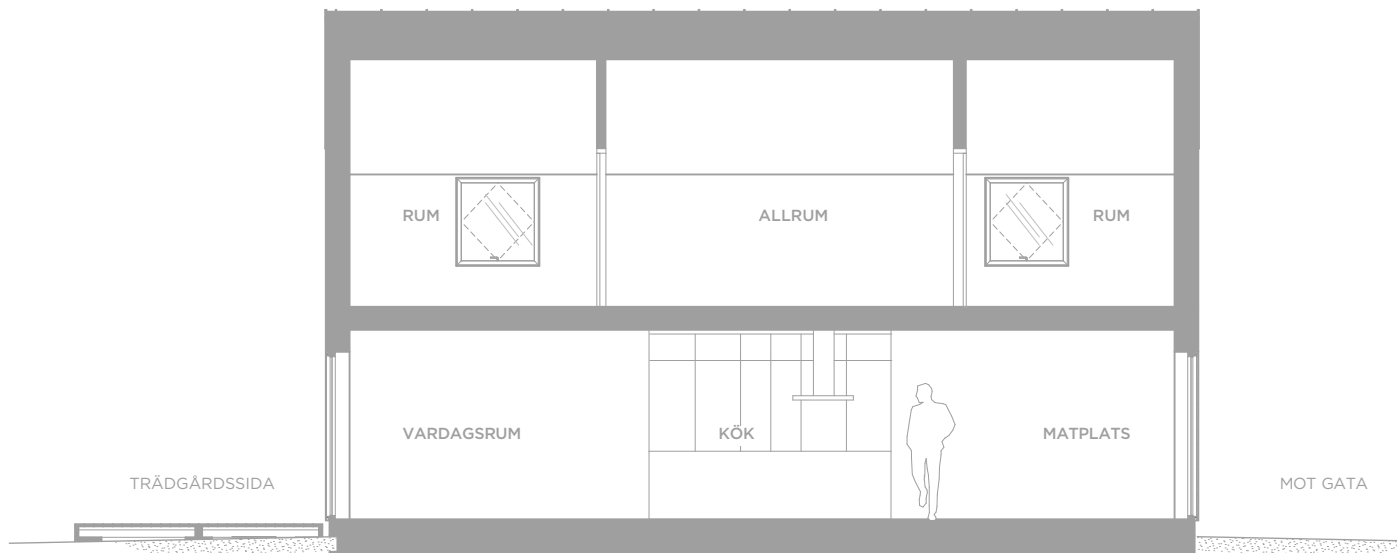

# SEKTION

CM05 ca: 135 kvm

SEKTION CM01

FASAD MOT GATA

VÄNSTER GAVEL

FASAD TRÄDGÅRDSSIDA

HÖGER GAVEL

Rumshöjd är ca 2 500 mm nedre plan. Övre plan sluttande tak.  
Fasader är ej i skala, skallinjalen gäller sektion. Kök i sektion är endast illustrativt.