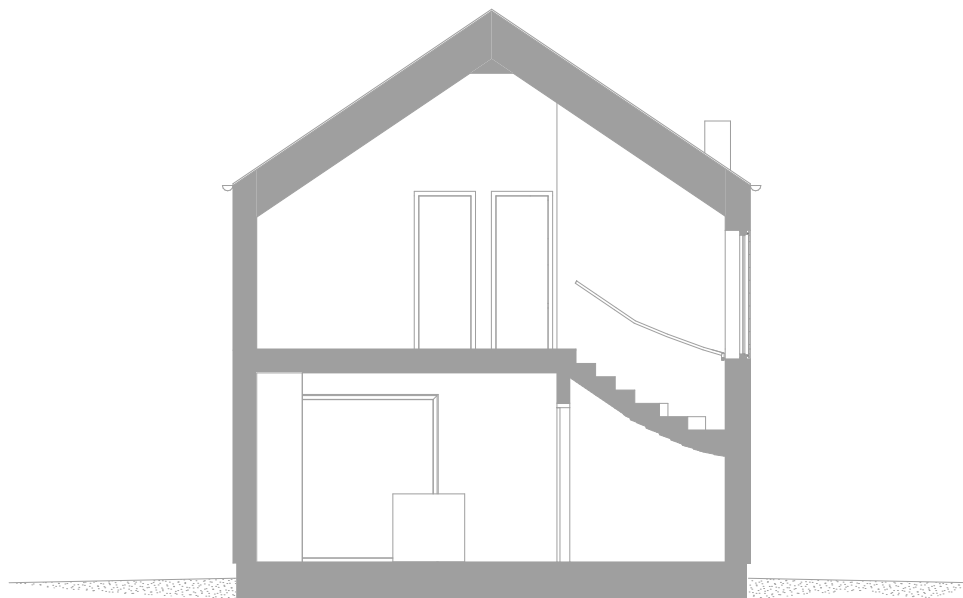

# SEKTIONER

CM05 ca: 135 kvm

SEKTION CM05

LÄNGDSEKTION CM05

Rumshöjd är ca 2 500 mm nedre plan. Övre plan sluttande tak.  
Skallinjalen gäller sektioner. Kök i sektion är endast illustrativ.

Reservation för eventuella ändringar och tryckfel förbehålls.