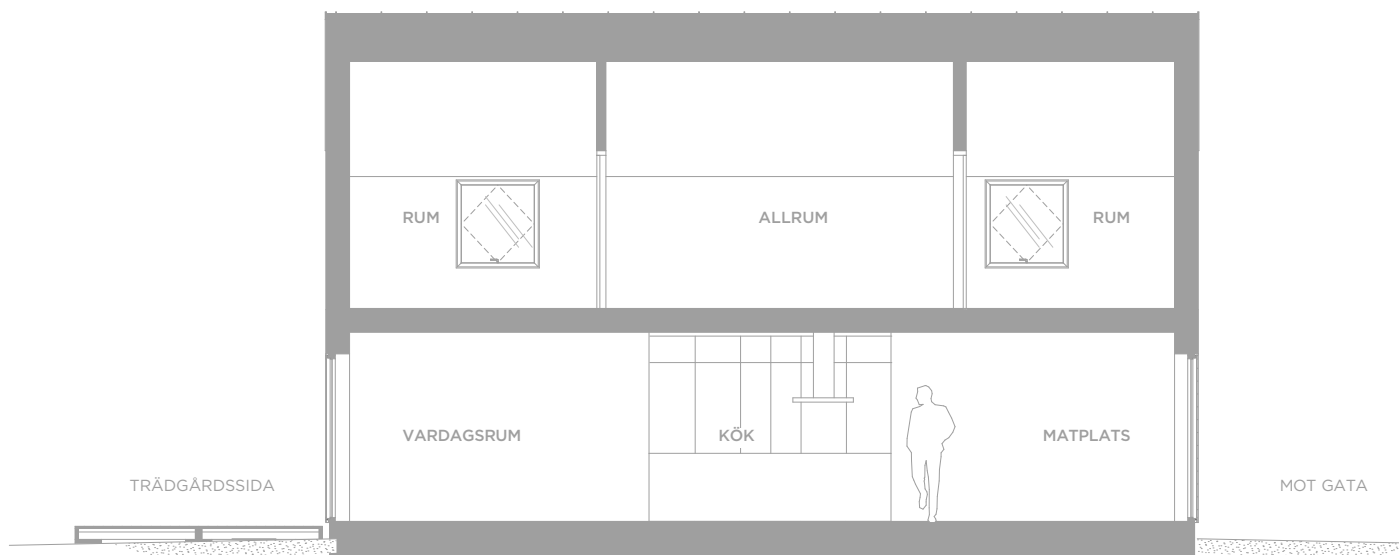

# SEKTIONER

CM05 ca: 135 kvm

SEKTION CM05

LÄNGDSEKTION CM05

Rumshöjd är ca 2 500 mm nedre plan. Övre plan sluttande tak.  
Skallinjalen gäller sektioner. Kök i sektion är endast illustrativ.

Reservation för eventuella ändringar och tryckfel förbehålls.