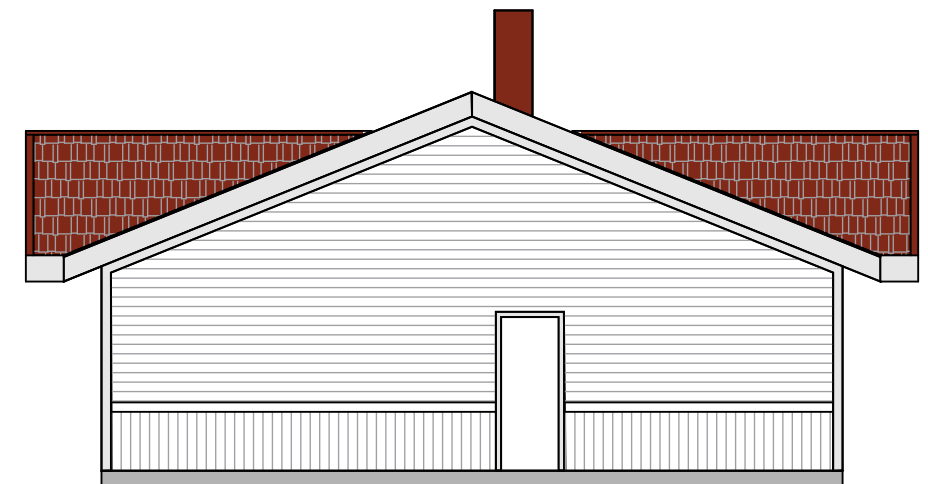

fasadmot norr

fasadmot väst

fasadmot syd

fasadmot öst

Forshaga - Visterud 1:52
 Nybyggnation
 Villa

fasader - färgsättning

CAD & arkitektur
 Sven Weigmann

Datum 2022-03-29

Skala 1:100 Ritn.nr. | Bet