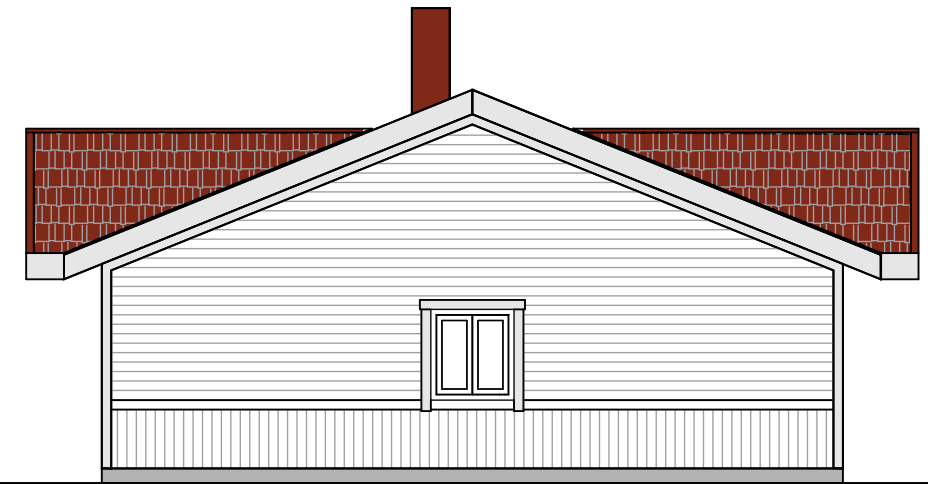

fasadmot norr

fasadmot väst

fasadmot syd

fasadmot öst

Forshaga - Visterud 1:52
 Nybyggnation
 Villa

fasader - färgsättning

CAD & arkitektur
 Sven Weigmann

Datum 2022-03-29

Skala 1:100 Ritn.nr. | Bet