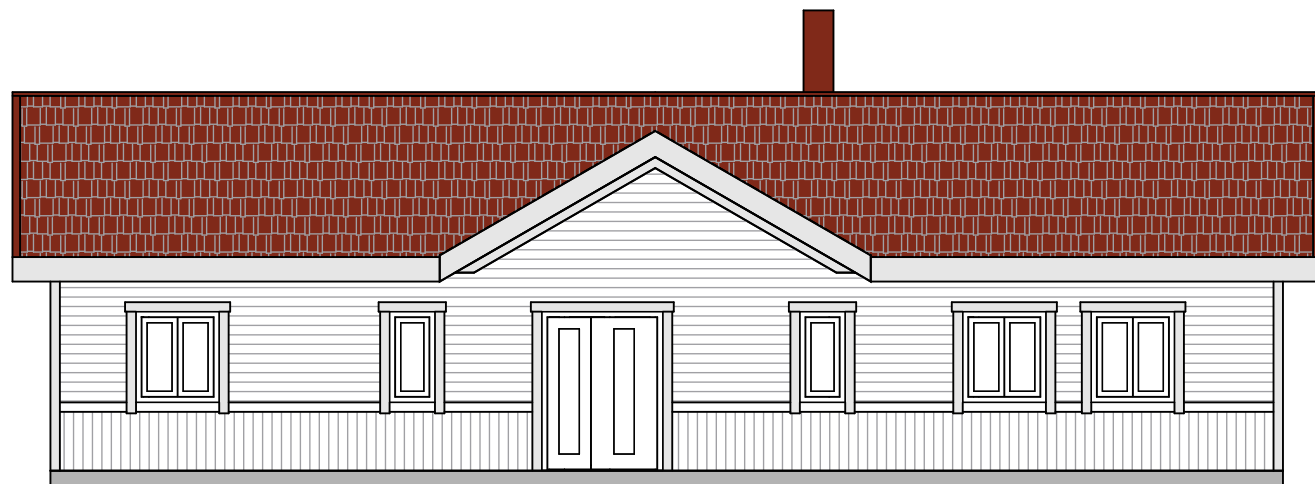

fasadmot norr

fasadmot väst

fasadmot syd

fasadmot öst

Forshaga - Visterud 1:52
 Nybyggnation
 Villa

fasader - färgsättning

CAD & arkitektur
 Sven Weigmann

Datum 2022-03-29

Skala 1:100 Ritn.nr. | Bet