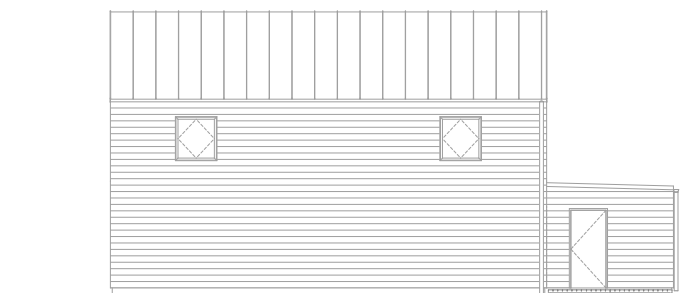

FASADER

CM05 ca: 135 kvm

FASAD MOT GATA

VÄNSTER GAVEL

FASAD TRÄDGÅRDSSIDA

HÖGER GAVEL

Träfasad med sadeltak.
Skallinjalen gäller fasader.

Reservation för eventuella ändringar och tryckfel förbehålls.