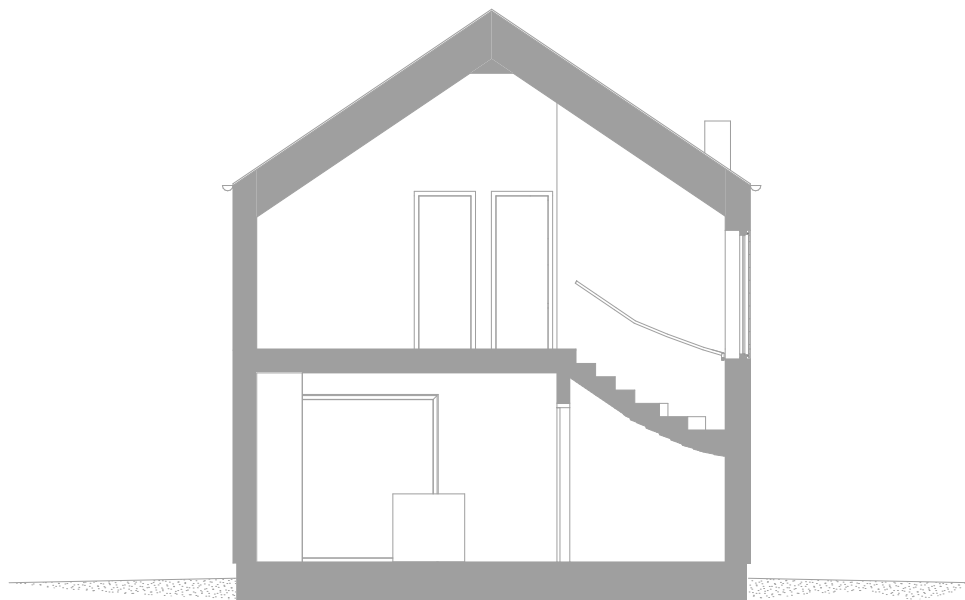

SEKTIONER

CM05 ca: 135 kvm

SEKTION CM05

LÄNGDSEKTION CM05

Rumshöjd är ca 2 500 mm nedre plan. Övre plan sluttande tak.
Skallinjalen gäller sektioner. Kök i sektion är endast illustrativ.

Reservation för eventuella ändringar och tryckfel förbehålls.