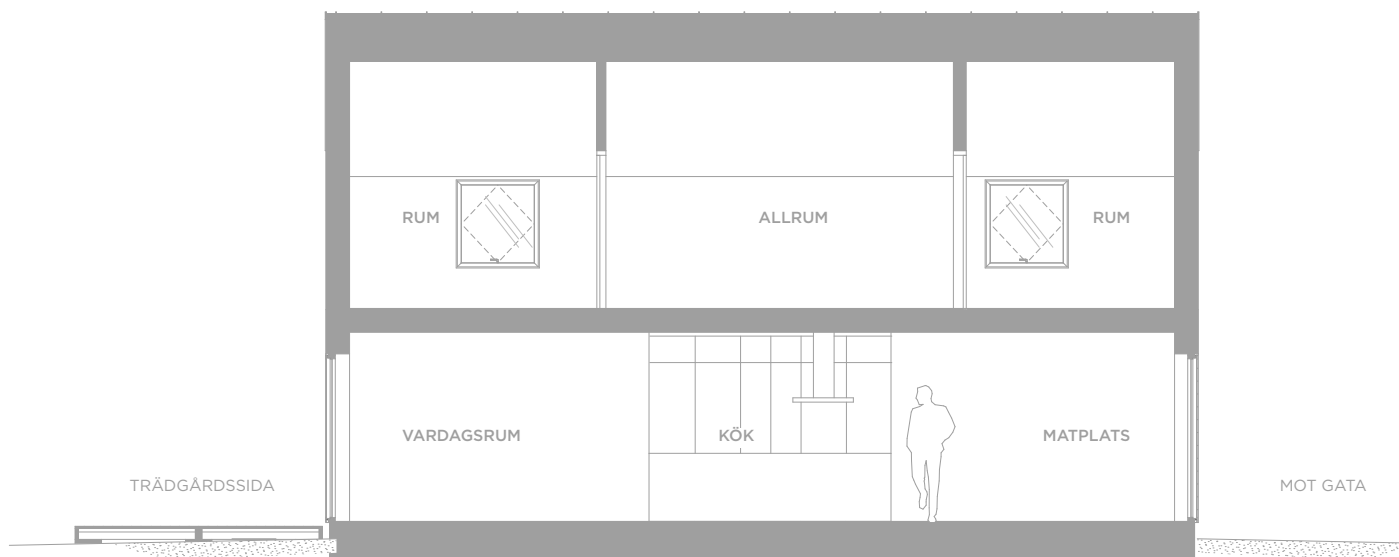

SEKTIONER

CM05 ca: 135 kvm

SEKTION CM05

LÄNGDSEKTION CM05

Rumshöjd är ca 2 500 mm nedre plan. Övre plan sluttande tak.
Skallinjalen gäller sektioner. Kök i sektion är endast illustrativ.

Reservation för eventuella ändringar och tryckfel förbehålls.