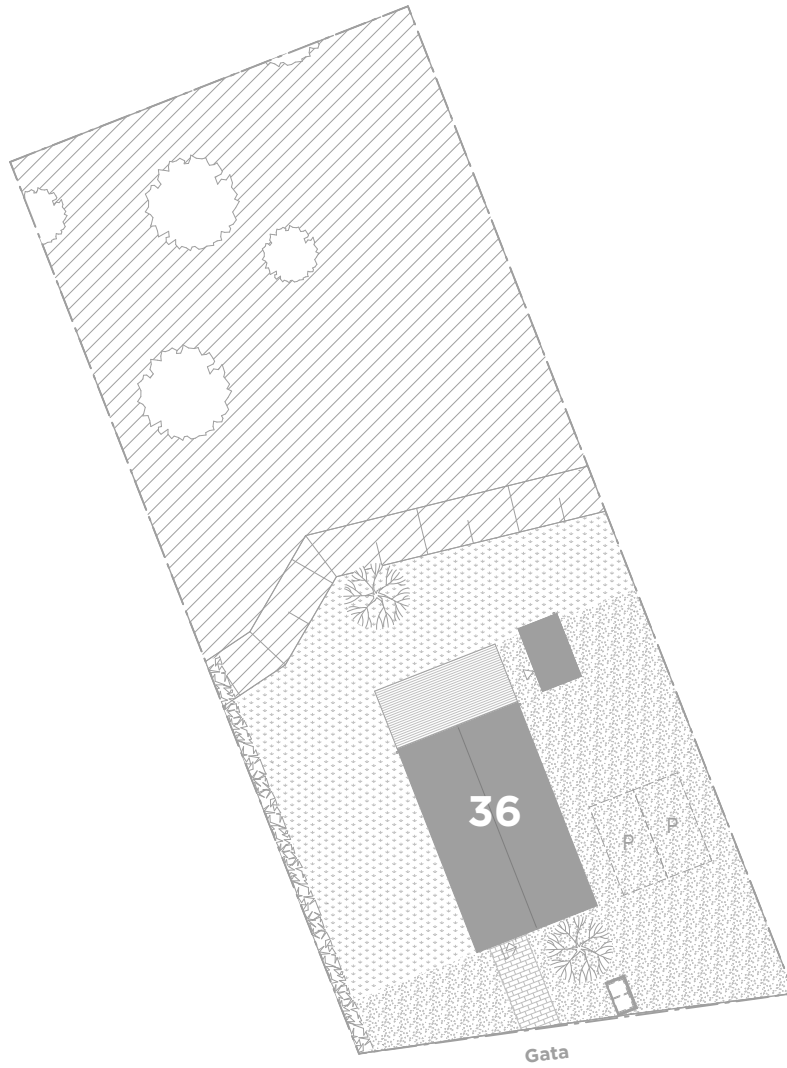

Lgh 36

Tomtarea: ca 1 205 kvm

FÖRKLARINGAR

-  Bostäder
-  Tomtgräns
-  Stenkross/grus
-  Buske/växtlighet
-  Slänt illustrativt

-  Gräs
-  Trall i trä/altan
-  Betongplattor
-  Naturmark endast illustrativt

På uppfarten finns plats för bil. På tomten finns ett kallförråd, ca 8 kvm. Invändigt ca 7 kvm. Nivåskillnader kan förekomma. Med tomtarea menas husets disponibla tomt inklusive byggnader.

Reservation för eventuella ändringar och tryckfel förbehålls.