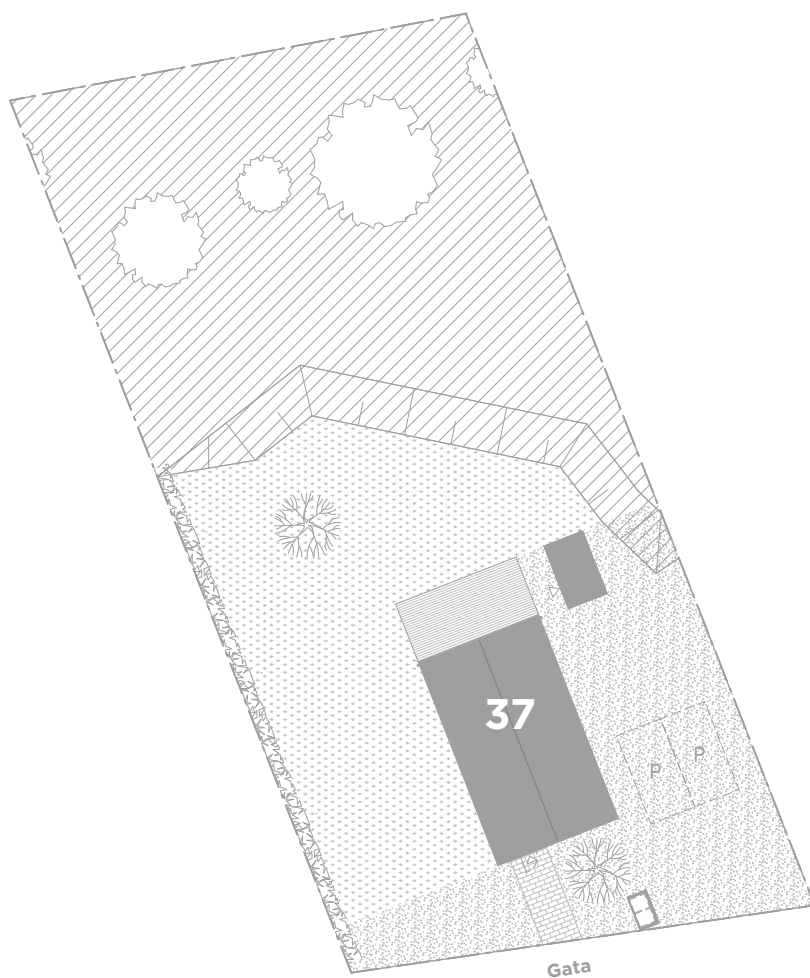

Lgh 37

Tomtarea: ca 1 209 kvm

FÖRKLARINGAR

-  Bostäder
-  Tomtgräns
-  Stenkross/grus
-  Buske/växtlighet
-  Slänt illustrativt

-  Gräs
-  Trall i trä/altan
-  Betongplattor
-  Naturmark endast illustrativt

På uppfarten finns plats för bil. På tomten finns ett kallförråd, ca 8 kvm. Invändigt ca 7 kvm. Nivåskillnader kan förekomma. Med tomtarea menas husets disponibla tomt inklusive byggnader.

Reservation för eventuella ändringar och tryckfel förbehålls.