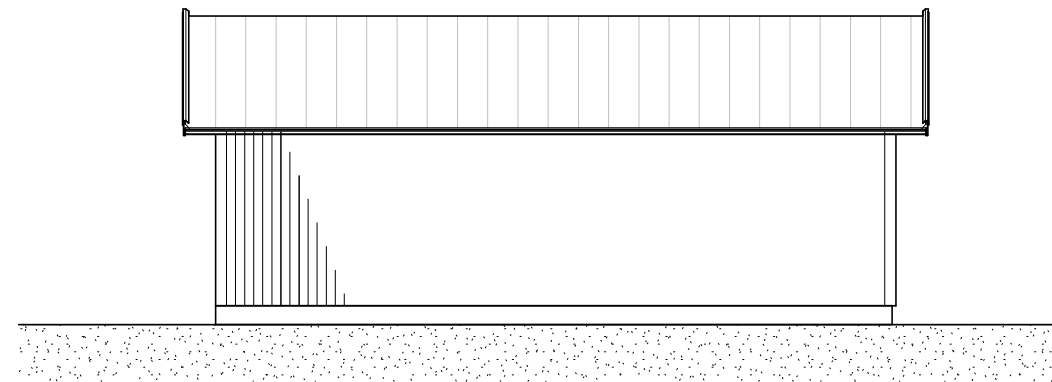

Fasad mot Nordost

Fasad mot Sydväst

Fasad mot Nordväst

Fasad mot Sydost

Sektion 1

Plan

3D View 1

BET	ÄNDRINGEN AVSER	DATUM	SIGN
BYGGLOVHANDLING			
BONDARV 2:55			
arkreativa			
TINGSGATAN 13, 827 33 LJUSDAL			
<input checked="" type="checkbox"/>	A Arkreativa AB	tel. 0651-103 80	
UPPDRAG NR 21041	RITÄR/KONSTR. AV MÅL	HANDLÄGGARE ANN	
DATUM 2021-12-14	ANSVARIG ANN		
BONDARV 2:55, LJUSDALS KOMMUN NYBYGGNAD AV CARPORT/FÖRRÅD PLAN, FASADER, SEKTION			
SKALA A1 1:50 A3 1:100	NUMMER A-40-1-1	BET	