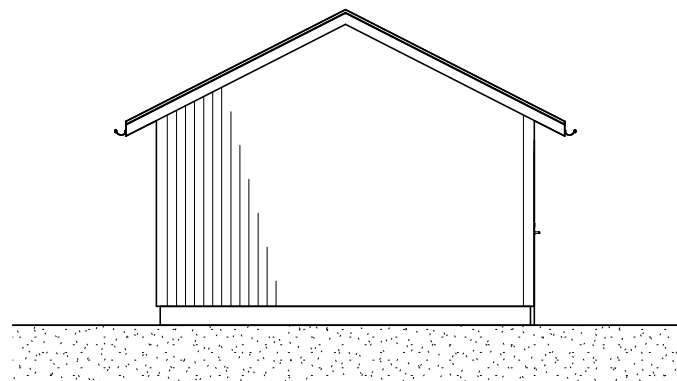

Fasad mot Nordost

Fasad mot Sydväst

Fasad mot Nordväst

Fasad mot Sydost

Sektion 1

Plan

3D View 1

BET	ÄNDRINGEN AVSER	DATUM	SIGN
BYGGLOVHANDLING			
BONDARV 2:55			
arkreativa			
TINGSGATAN 13, 827 33 LJUSDAL			
<input checked="" type="checkbox"/>	A Arkreativa AB	tel. 0651-103 80	
UPPDRAG NR 21041	RITÄR/KONSTR. AV MÅL	HANDLÄGGARE ANN	
DATUM 2021-12-14	ANSVARIG ANN		
BONDARV 2:55, LJUSDALS KOMMUN NYBYGGNAD AV CARPORT/FÖRRÅD PLAN, FASADER, SEKTION			
SKALA A1 1:50 A3 1:100	NUMMER A-40-1-1	BET	