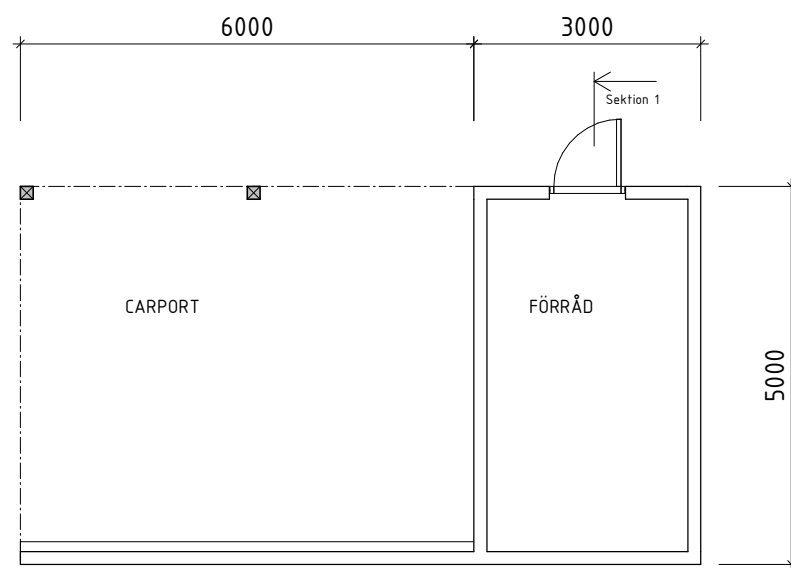

Fasad mot Nordost

Fasad mot Sydväst

Fasad mot Nordväst

Fasad mot Sydost

Sektion 1

Plan

3D View 1

BET	ÄNDRINGEN AVSER	DATUM	SIGN
BYGGLOVHANDLING			
BONDARV 2:55			
arkreativa			
TINGSGATAN 13, 827 33 LJUSDAL			
<input checked="" type="checkbox"/>	A Arkreativa AB	tel. 0651-103 80	
UPPDRAG NR 21041	RITÄR/KONSTR. AV MÅL	HANDLÄGGARE ANN	
DATUM 2021-12-14	ANSVARIG ANN		
BONDARV 2:55, LJUSDALS KOMMUN NYBYGGNAD AV CARPORT/FÖRRÅD PLAN, FASADER, SEKTION			
SKALA A1 1:50 A3 1:100	NUMMER A-40-1-1	BET	