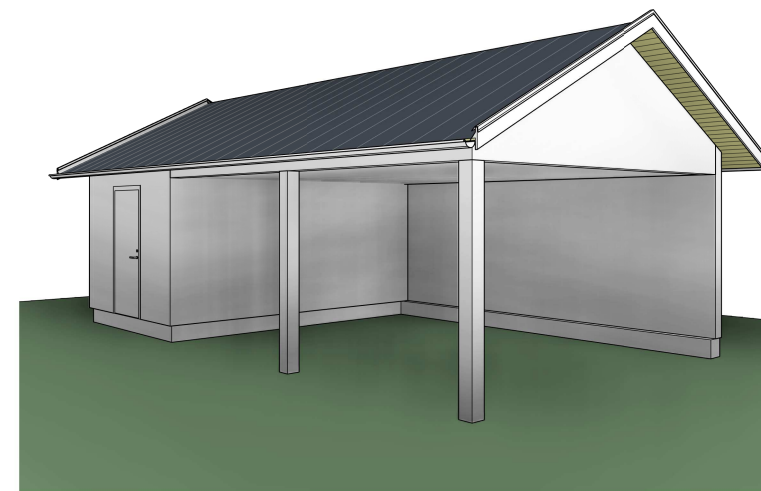

Fasad mot Nordost

Fasad mot Sydväst

Fasad mot Nordväst

Fasad mot Sydost

Sektion 1

Plan

3D View 1

BET	ÄNDRINGEN AVSER	DATUM	SIGN
BYGGLOVHANDLING			
BONDARV 2:55			
arkreativa			
TINGSGATAN 13, 827 33 LJUSDAL			
<input checked="" type="checkbox"/>	A Arkreativa AB	tel. 0651-103 80	
UPPDRAG NR 21041	RITÄR/KONSTR. AV MÅL	HANDLÄGGARE ANN	
DATUM 2021-12-14	ANSVARIG ANN		
BONDARV 2:55, LJUSDALS KOMMUN NYBYGGNAD AV CARPORT/FÖRRÅD PLAN, FASADER, SEKTION			
SKALA A1 1:50 A3 1:100	NUMMER A-40-1-1	BET	