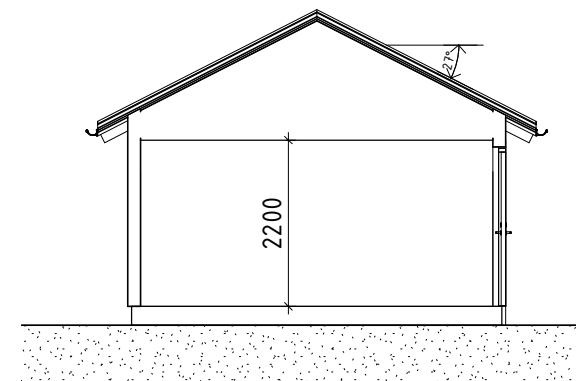

Fasad mot Nordost

Fasad mot Sydväst

Fasad mot Nordväst

Fasad mot Sydost

Sektion 1

Plan

3D View 1

BET	ÄNDRINGEN AVSER	DATUM	SIGN
BYGGLOVHANDLING			
BONDARV 2:55			
arkreativa			
TINGSGATAN 13, 827 33 LJUSDAL			
<input checked="" type="checkbox"/>	A Arkreativa AB	tel. 0651-103 80	
UPPDRAG NR 21041	RITÄR/KONSTR. AV MÅL	HANDLÄGGARE ANN	
DATUM 2021-12-14	ANSVARIG ANN		
BONDARV 2:55, LJUSDALS KOMMUN NYBYGGNAD AV CARPORT/FÖRRÅD PLAN, FASADER, SEKTION			
SKALA A1 1:50 A3 1:100	NUMMER A-40-1-1	BET	