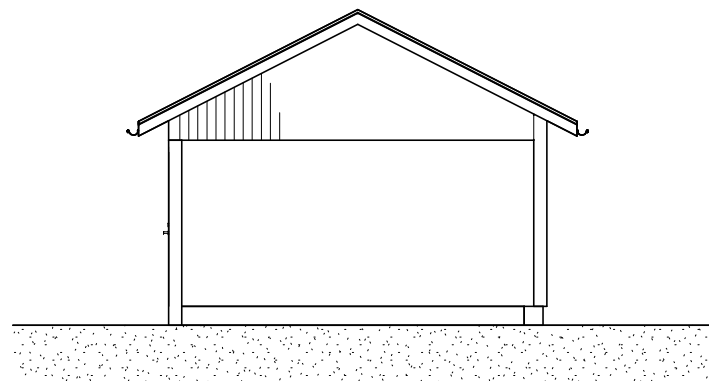

Fasad mot Nordost

Fasad mot Sydväst

Fasad mot Nordväst

Fasad mot Sydost

Sektion 1

Plan

3D View 1

BET	ÄNDRINGEN AVSER	DATUM	SIGN
BYGGLOVHANDLING			
BONDARV 2:55			
arkreativa			
TINGSGATAN 13, 827 33 LJUSDAL			
<input checked="" type="checkbox"/>	A Arkreativa AB	tel. 0651-103 80	
UPPDRAG NR 21041	RITÄR/KONSTR. AV MÅL	HANDLÄGGARE ANN	
DATUM 2021-12-14	ANSVARIG ANN		
BONDARV 2:55, LJUSDALS KOMMUN NYBYGGNAD AV CARPORT/FÖRRÅD PLAN, FASADER, SEKTION			
SKALA A1 1:50 A3 1:100	NUMMER A-40-1-1	BET	