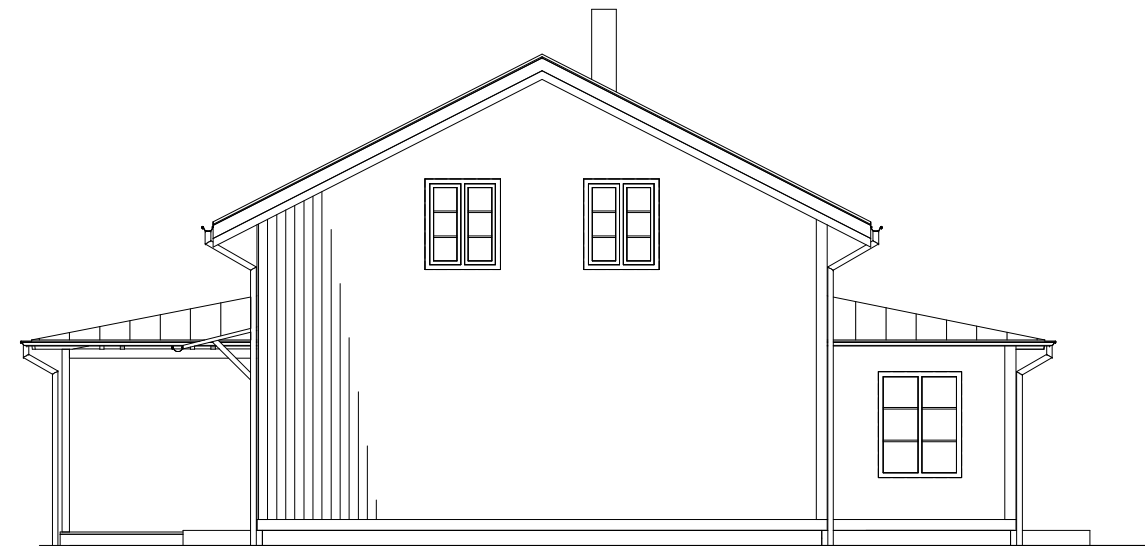

Fasad mot Sydost

Fasad mot Nordost

Fasad mot Nordväst

Fasad mot Sydväst

BET	ÄNDRINGEN AVSER	DATUM	SIGN
BYGGLOVHANDLING			
BONDARV 2:55			
arkreativa			
TINGSGATAN 13, 827 33 LJUSDAL			
<input checked="" type="checkbox"/>	A Arkreativa AB		tel. 0651-103 80
UPPDRAG NR 21041	RITAD/KONSTR. AV ICG/MÅL	HANDLÄGGARE ANN	
DATUM 2021-12-14	ANSVARIG ANN		
BONDARV 2:55, LJUSDALS KOMMUN NYBYGGNAD AV FRITIDSHUS FASADER FRITIDSHUS			
SKALA A1 = 1:50 A3 = 1:100	NUMMER A-40-3-1	BET	