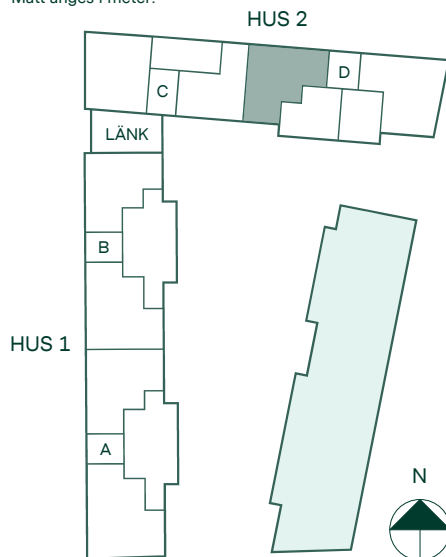

Takhöjd 2,5 m om inget annat anges.

Kvadratmeter är cirka.

Mått anges i meter.