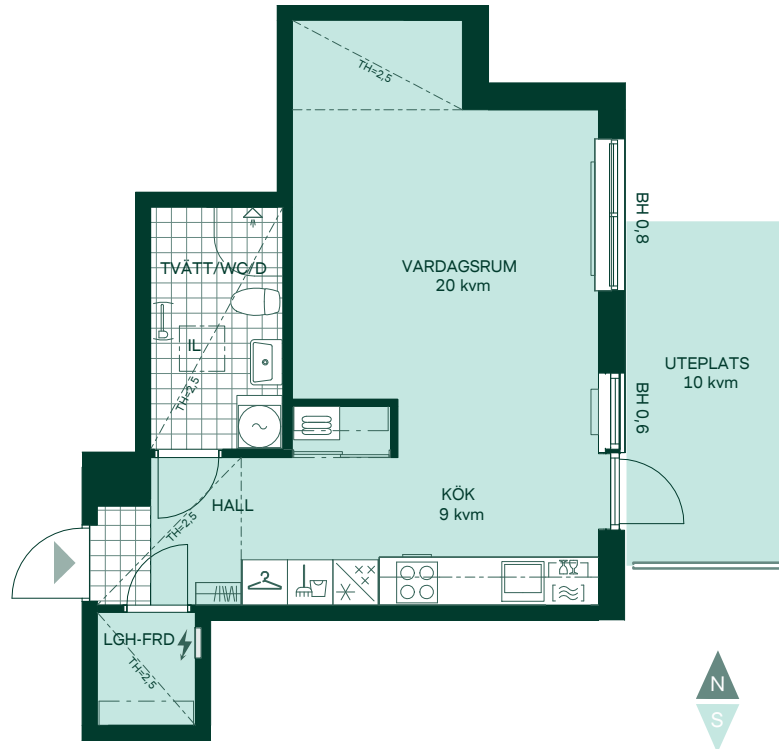

# Newton i Vega

38 kvm

2 rum och kök

Hus: 2  
Lgh: 4-1002  
Upplåtelseform: Bostadsrätt  
Plan: 10

-  Diskmaskin
-  Spis
-  Kylskåp och fryd
-  Förberett för mikrovågsugn
-  Överskåp i kök/  
stånglängd inom förvaring
-  Duschvägg
-  Kombimaskin
-  Klädförvaring
-  Linneskåp
-  Städsåp
-  Elcentral
-  Förberett för handdukstork
-  Radiator
- IL** Inspektionslucka
- BH** Bröstningshöjd

Takhöjd 3,4 m om inget annat anges.  
Kvadratmeter är cirka.  
Mått anges i meter.

SKALA 1:100

Reservation för eventuella ändringar och ytvikelser.  
Datum: 2022-06-29

# Newton i Vega

42 kvm

1 rum och kök

Hus: 1  
Lgh: 1-1002, 2-1002  
Upplåtelseform: Bostadsrätt  
Plan: 10

-  Förberett för diskmaskin
-  Spis
-  Kylskåp och frys
-  Förberett för mikrovågsugn
-  Överskåp i kök/  
stänglängd inom förvaring
-  Duschvägg
-  Kombimaskin
-  Klädförvaring
-  Linneskåp
-  Städskåp
-  Elcentral
-  Förberett för handduktork
-  Radiator
- IL Inspektionslucka
- BH Bröstningshöjd