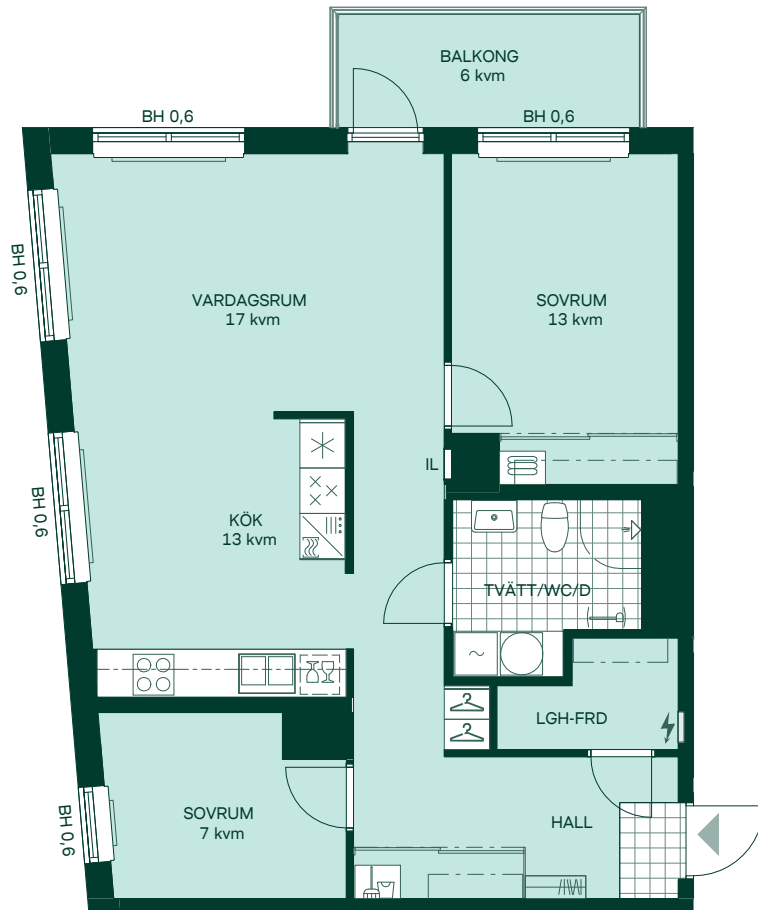

# Newton i Vega

76 kvm

3 rum och kök

Hus: 2  
Lgh: 3-1104  
Upplåtelseform: Bostadsrätt  
Plan: 11

-  Diskmaskin
-  Inbyggnadshäll
-  Frys
-  Kylskåp
-  Högsåp med ugn / förberett för mikro
-  Översåp i kök / stånglångd inom förvaring
-  Duschvägg
-  Torktumlare
-  Tvättmaskin
-  Klädförvaring
-  Linnesåp
-  Städåp
-  Elcentral
-  Förberett för handdukstork
-  Radiator
-  IL
-  BH