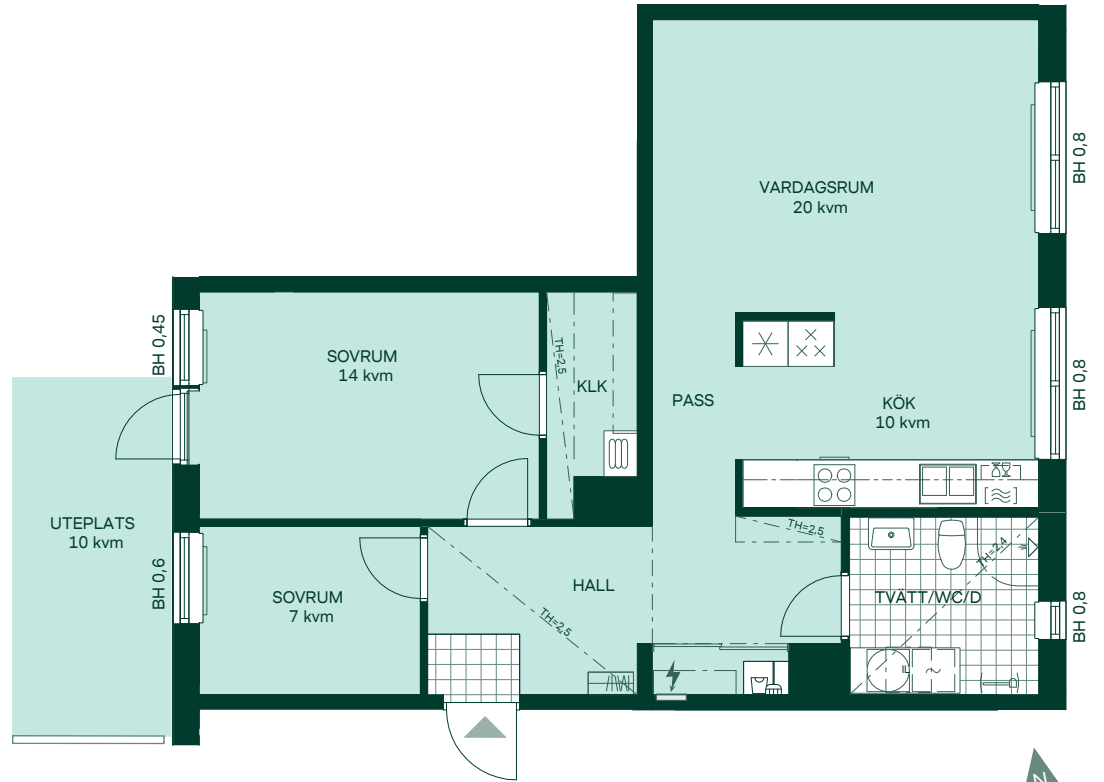

# Newton i Vega

77 kvm

3 rum och kök

Hus: 3  
Lgh: 6-1003  
Upplåtelseform: Bostadsrätt  
Plan: 10

-  Diskmaskin
-  Spis
-  Frys
-  Kylskåp
-  Förberett för mikrovågsugn
-  Överskåp i kök/  
stänglängd inom förvaring
-  Duschvägg
-  Torktumlare
-  Tvättmaskin
-  Linneskåp
-  Städskåp
-  Elcentral
-  Förberett för handdukstork
-  Radiator
- IL Inspektionsslucka
- BH Bröstningshöjd