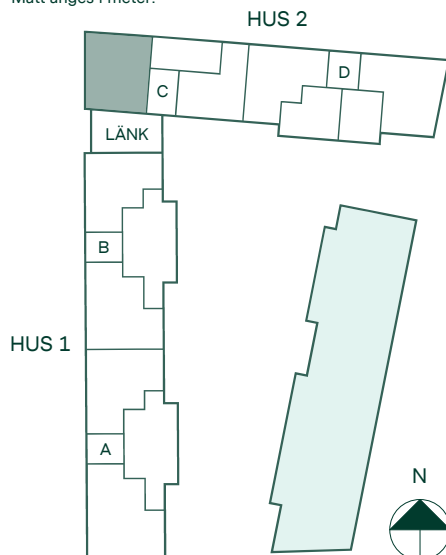

Takhöjd 2,5 m om inget annat anges.
Kvadratmeter är cirka.
Mått anges i meter.