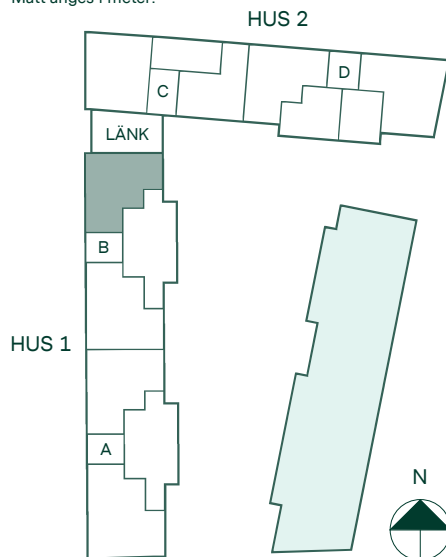

Takhöjd 2,5 m om inget annat anges.
Kvadratmeter är cirka.
Mått anges i meter.