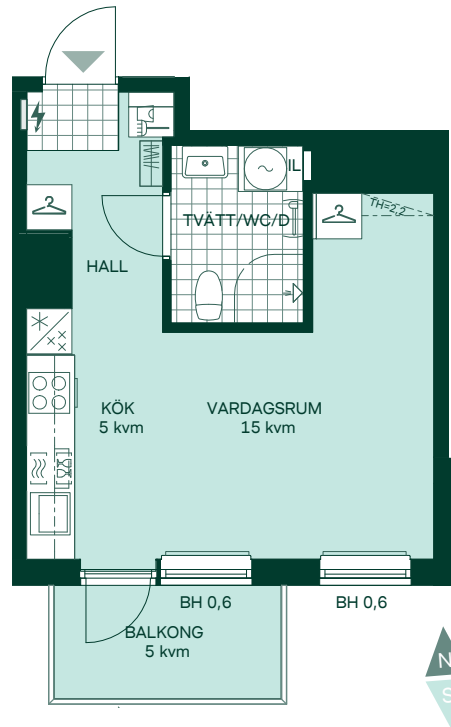

# Newton i Vega

29 kvm

1 rum och kök

Hus: 2

Lgh: 4-1102, 4-1202, 4-1302, 4-1402, 4-1502, 4-1602

Upplåtelseform: Bostadsrätt

Plan: 11, 12, 13, 14, 15, 16

-  Förberett för diskmaskin
-  Spis
-  Kylskåp och frys
-  Förberett för mikrovågsugn
-  Överskåp i kök
-  Duschvägg
-  Kombimaskin
-  Klädförvaring
-  Städskåp
-  Elcentral
-  Förberett för handdukstork
-  Radiator
-  IL
-  Bröstningshöjd

Takhöjd 2,5 m om inget annat anges.

Kvadratmeter är cirka.

Mått anges i meter.

SKALA 1:100

Reservation för eventuella ändringar och ytavvikelser.  
Datum: 2022-06-29