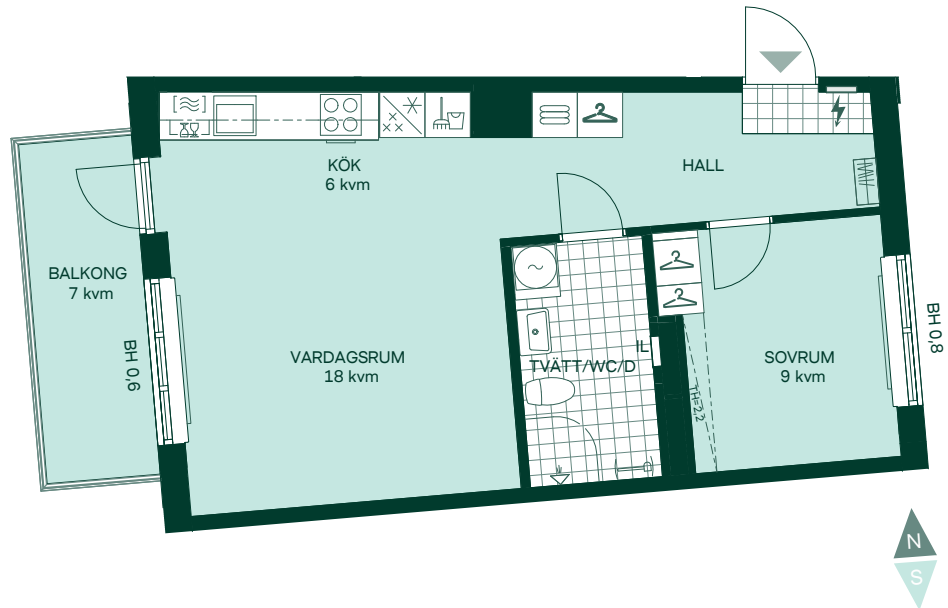

# Newton i Vega

48 kvm

2 rum och kök

Hus: 2

Lgh: 3-1103, 3-1203, 3-1303, 3-1403

Upplåtelseform: Bostadsrätt

Plan: 11, 12, 13, 14

-  Diskmaskin
-  Spis
-  Kylskåp och frys
-  Förberett för mikrovågsugn
-  Överskåp
-  Duschvägg
-  Kombimaskin
-  Klädförvaring
-  Linneskåp
-  Städsåp
-  Elcentral
-  Förberett för handdukstork
-  Radiator
- IL** Inspektionsslucka
- BH** Bröstningshöjd