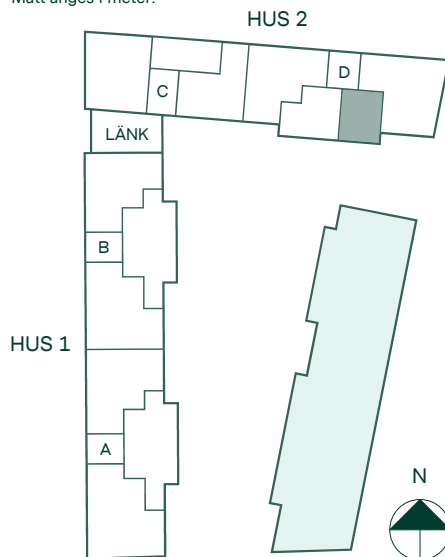

# Newton i Vega

29 kvm

1 rum och kök

Hus: 2

Lgh: 4-1102, 4-1202, 4-1302, 4-1402, 4-1502, 4-1602

Upplåtelseform: Bostadsrätt

Plan: 11, 12, 13, 14, 15, 16

-  Förberett för diskmaskin
-  Spis
-  Kylskåp och frys
-  Förberett för mikrovågsugn
-  Överskåp i kök
-  Duschvägg
-  Kombimaskin
-  Klädförvaring
-  Städskåp
-  Elcentral
-  Förberett för handdukstork
-  Radiator
-  IL
-  Bröstningshöjd

Takhöjd 2,5 m om inget annat anges.

Kvadratmeter är cirka.

Mått anges i meter.

SKALA 1:100

Reservation för eventuella ändringar och ytavvikelser.  
Datum: 2022-06-29