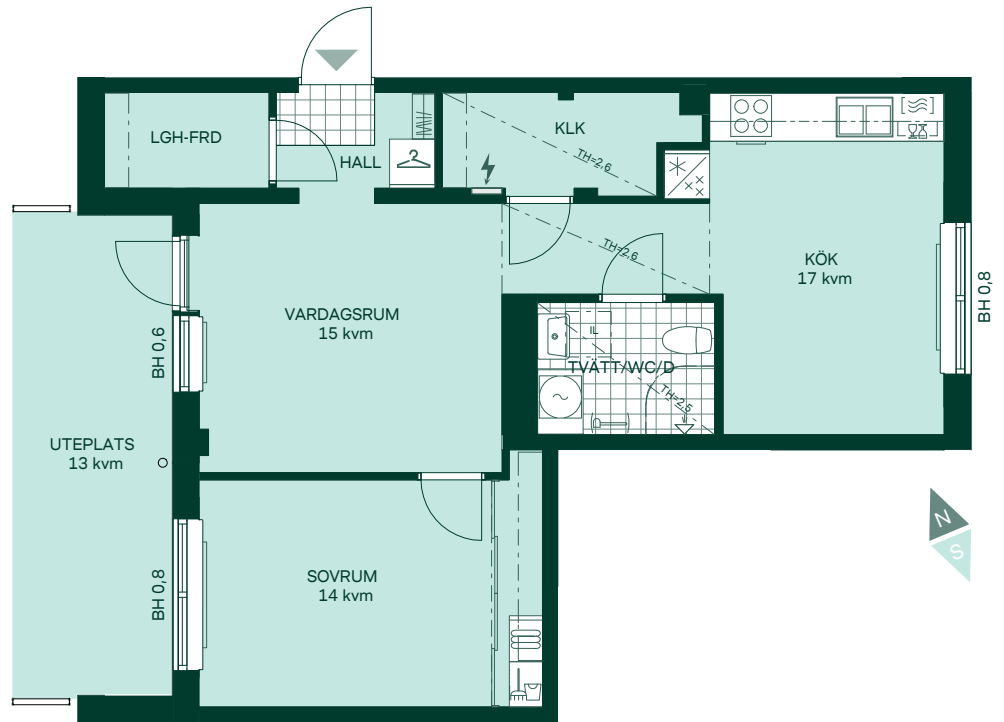

# Newton i Vega

61 kvm

2 rum och kök

Hus: 3

Lgh: 5-1001

Upplåtelseform: Bostadsrätt

Plan: 10

-  Diskmaskin
-  Spis
-  Kylskåp och frys
-  Förberett för mikrovågsugn
-  Överskåp i kök/  
stänglängd inom förvaring
-  Duschvägg
-  Kombimaskin
-  Klädförvaring
-  Linneskåp
-  Städskåp
-  Elcentral
-  Förberett för handdukstork
-  Radiator
-  IL
-  BH