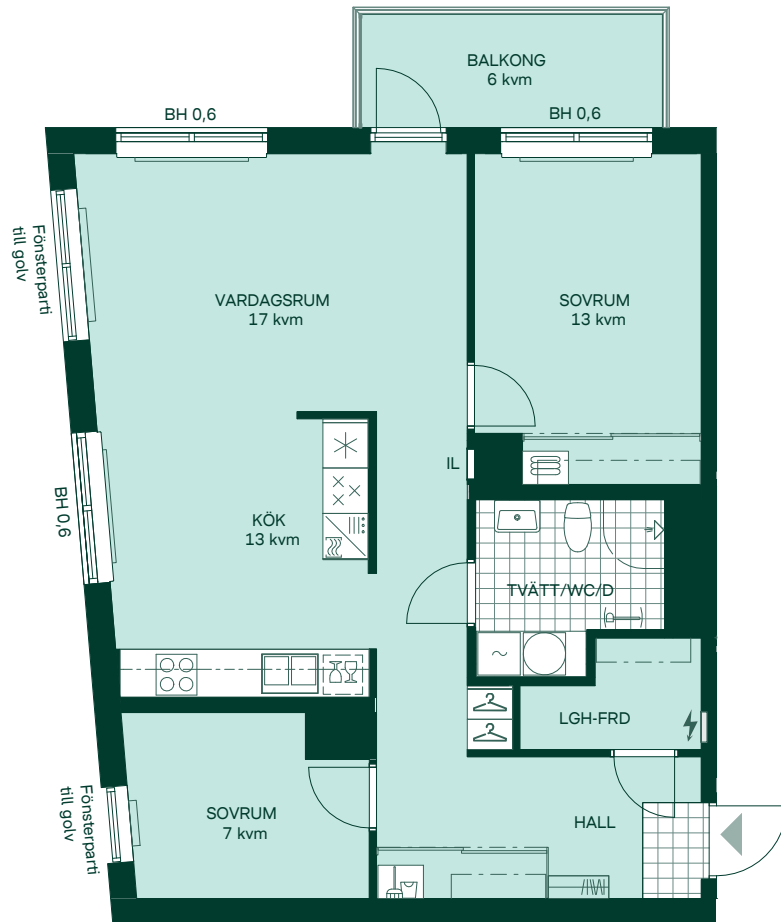

# Newton i Vega

76 kvm

3 rum och kök

Hus: 2

Lgh: 3-1503

Upplåtelseform: Bostadsrätt

Plan: 15

-  Diskmaskin
-  Inbyggnadshäll
-  Frys
-  Kylskåp
-  Högsåp med ugn / förberett för mikro
-  Överskåp i kök / stänglängd inom förvaring
-  Duschvägg
-  Torktumlare
-  Tvättmaskin
-  Klädförvaring
-  Linneskåp
-  Städskåp
-  Elcentral
-  Förberett för handdukstork
-  Radiator
-  IL
-  BH