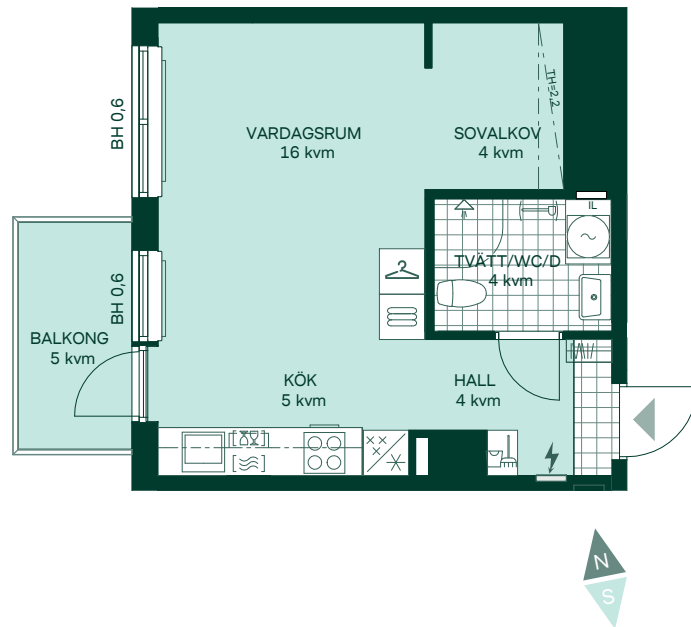

# Newton i Vega

34 kvm

1 rum och kök

Hus: 3

Lgh: 5-1103, 5-1203, 5-1303, 5-1403, 5-1503

Upplåtelseform: Bostadsrätt

Plan: 11, 12, 13, 14, 15

-  Förberett för diskmaskin
-  Spis
-  Kylskåp och frys
-  Förberett för mikrovågsugn
-  Överskåp i kök
-  Duschvägg
-  Kombimaskin
-  Klädförvaring
-  Städskåp
-  Linneskåp
-  Elcentral
-  Förberett för handdukstork
-  Radiator
-  IL
-  BH