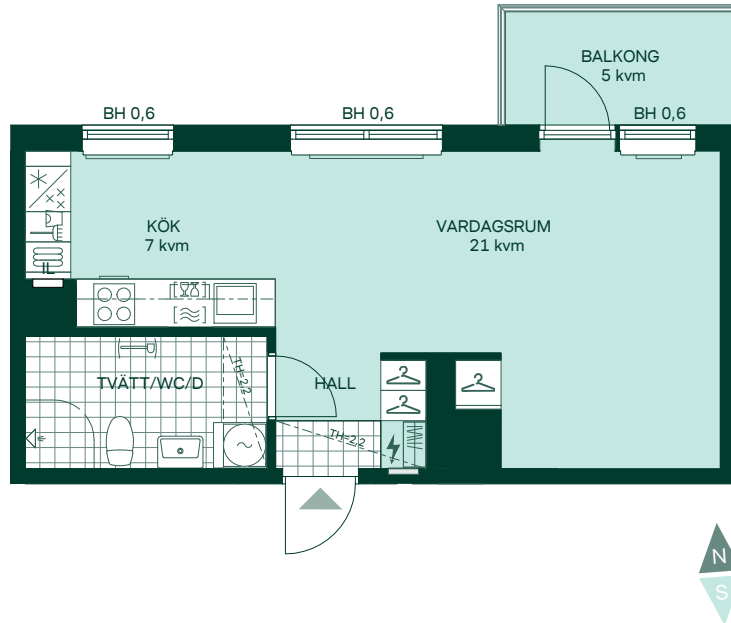

# Newton i Vega

37 kvm

1 rum och kök

Hus: 2

Lgh: 3-1101

Upplåtelseform: Bostadsrätt

Plan: 11

-  Förberett för diskmaskin
-  Spis
-  Kylskåp och frys
-  Förberett för mikrovågsugn
-  Överskåp i kök/  
stänglängd inom förvaring
-  Duschvägg
-  Kombimaskin
-  Klädförvaring
-  Linneskåp
-  Städskåp
-  Elcentral
-  Förberett för handduktork
-  Radiator
-  IL
-  BH