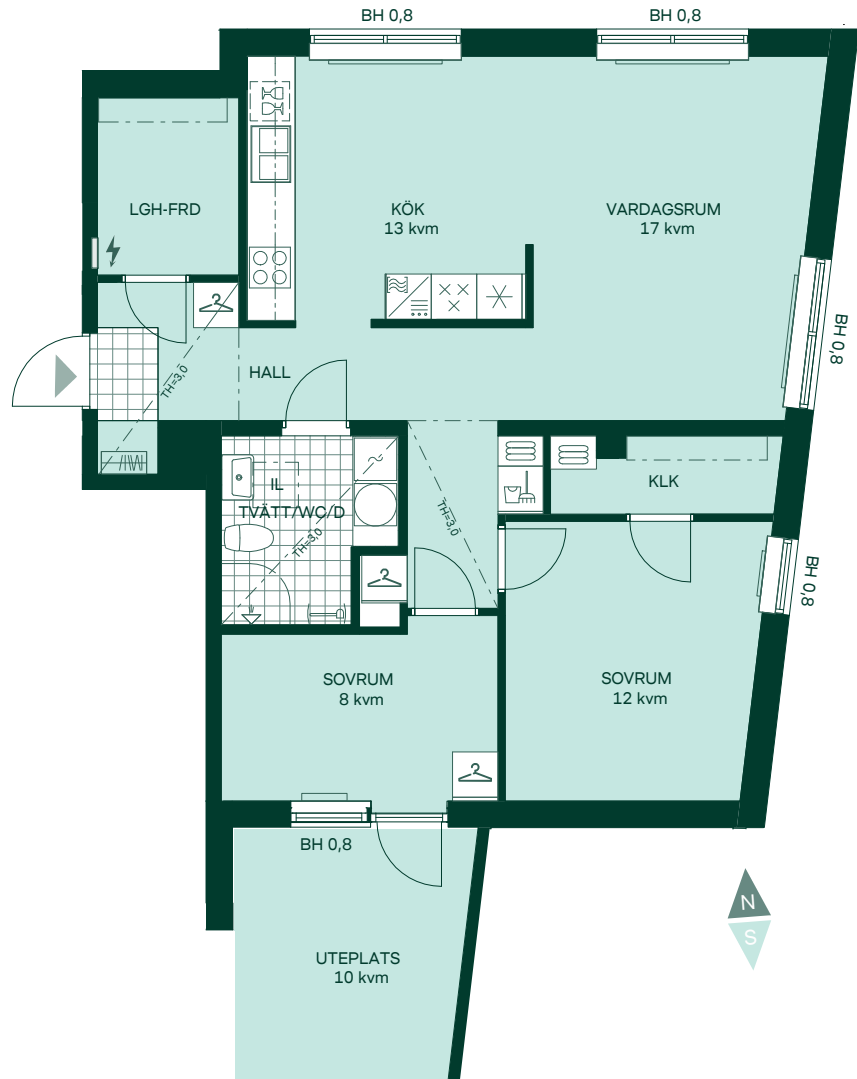

# Newton i Vega

81 kvm

3 rum och kök

Hus: 2

Lgh: 4-1001

Upplåtelseform: Bostadsrätt

Plan: 10

- Diskmaskin
- Inbyggnadshäll
- Frys
- Kylskåp
- Högsåp med ugn / förberett för mikro
- Överskåp i kök / stånglängd inom förvaring
- Duschvägg
- Torktumlare
- Tvättmaskin
- Klädförvaring
- Linneskåp
- Städskåp
- Elcentral
- Förberett för handdukstork
- Radiator
- IL
- BH