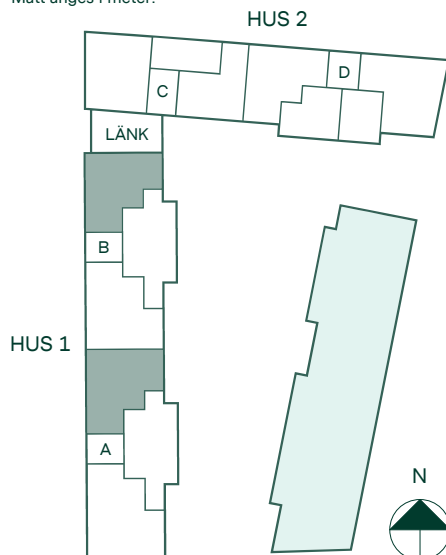

Takhöjd 2,5 m om inget annat anges.

Kvadratmeter är cirka.

Mått anges i meter.