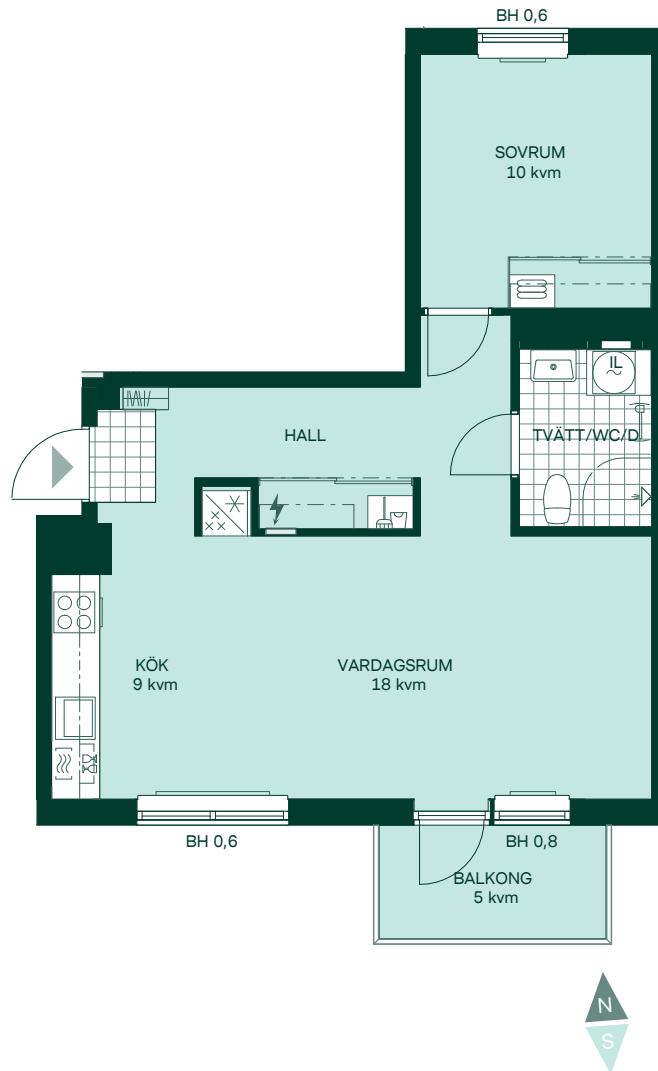

# Newton i Vega

54 kvm

2 rum och kök

Hus: 2

Lgh: 3-1102, 3-1202, 3-1302, 3-1402, 3-1502, 3-1602

Upplåtelseform: Bostadsrätt

Plan: 11, 12, 13, 14, 15, 16

-  Diskmaskin
-  Spis
-  Kylskåp och frys
-  Förberett för mikrovågsugn
-  Överskåp i kök/  
stänglängd inom förvaring
-  Duschvägg
-  Kombimaskin
-  Städskåp
-  Linneskåp
-  Elcentral
-  Förberett för handdukstork
-  Radiator
-  IL
-  Bröstningshöjd

# Newton i Vega

55 kvm

2 rum och kök

Hus: 2  
Lgh: 3-1001  
Upplåtelseform: Bostadsrätt  
Plan: 10

-  Diskmaskin
-  Spis
-  Kylskåp och frys
-  Förberett för mikrovågsugn
-  Överskåp i kök/  
stänglängd inom förvaring
-  Duschvägg
-  Kombimaskin
-  Klädförvaring
-  Städskåp
-  Linneskåp
-  Elcentral
-  Förberett för handduktork
-  Radiator
- IL Inspektionslucka
- BH Bröstningshöjd