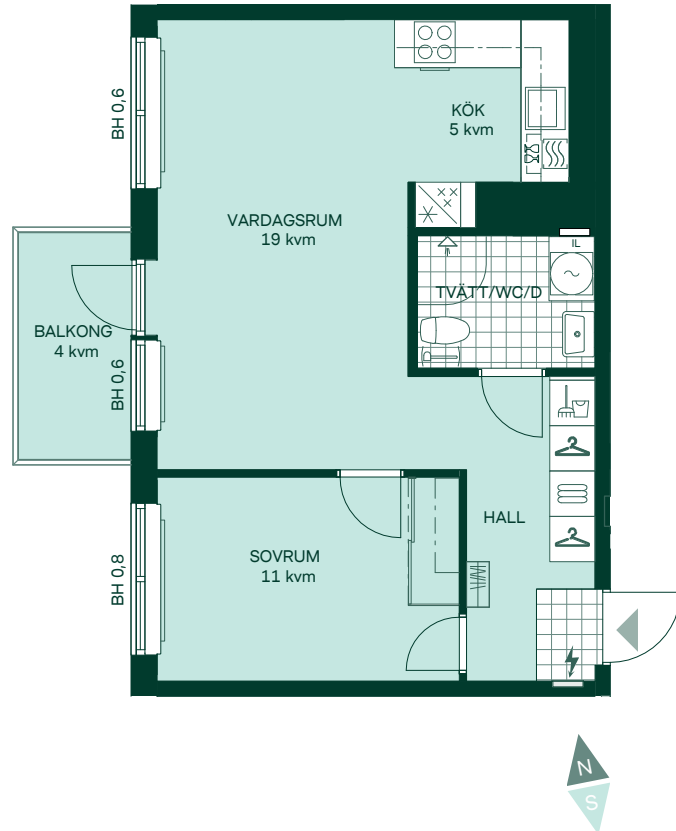

# Newton i Vega

49 kvm

2 rum och kök

Hus: 3

Lgh: 6-1103, 6-1203, 6-1303, 6-1403, 6-1503

Upplåtelseform: Bostadsrätt

Plan: 11, 12, 13, 14, 15

-  Diskmaskin
-  Spis
-  Kylskåp och frys
-  Förberett för mikrovågsugn
-  Överskåp i kök/  
stänglängd inom förvaring
-  Duschvägg
-  Kombimaskin
-  Klädförvaring
-  Linneskåp
-  Städsåp
-  Elcentral
-  Förberett för handdukstork
-  Radiator
- IL Inspektionslucka
- BH Bröstningshöjd