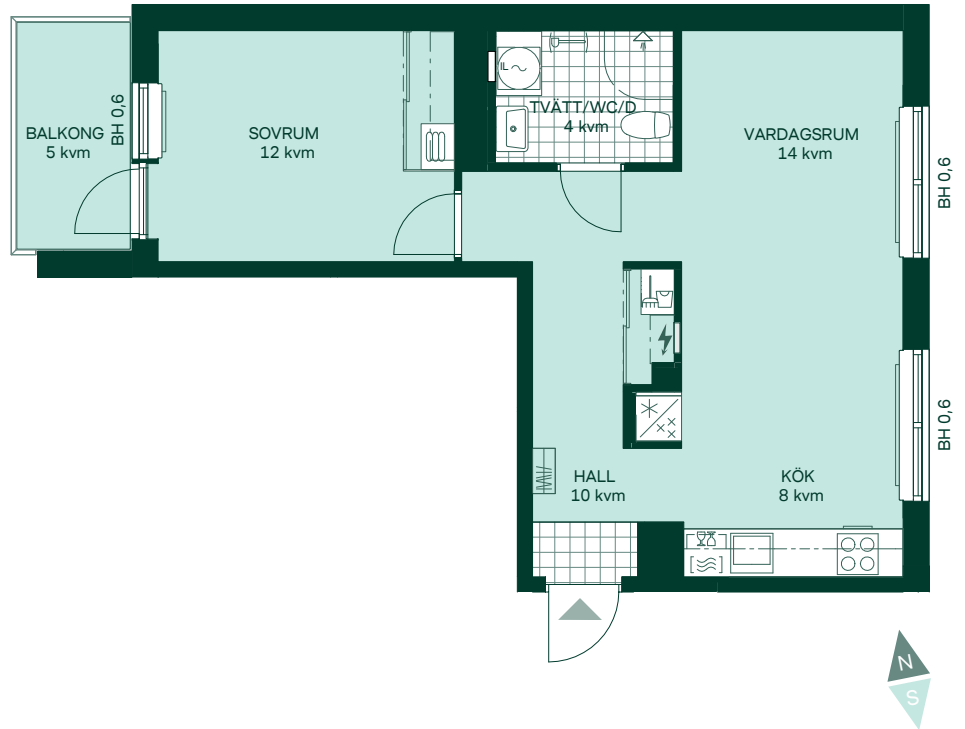

# Newton i Vega

49 kvm

2 rum och kök

Hus: 3

Lgh: 5-1104, 5-1204, 5-1304, 5-1404, 5-1504

Upplåtelseform: Bostadsrätt

Plan: 11, 12, 13, 14, 15

-  Diskmaskin
-  Spis
-  Kylskåp och frys
-  Förberett för mikrovågsugn
-  Överskåp i kök/  
stånglängd inom förvaring
-  Duschvägg
-  Kombimaskin
-  Linneskåp
-  Städskåp
-  Elcentral
-  Förberett för handdukstork
-  Radiator
- IL Inspektionsslucka
- BH Bröstningshöjd