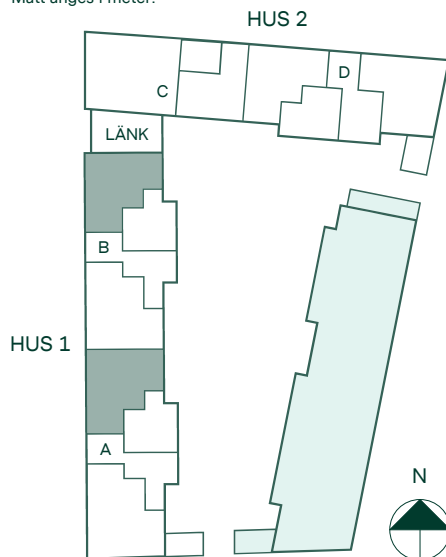

Takhöjd 2,9 m om inget annat anges.
Kvadratmeter är cirka.
Mått anges i meter.