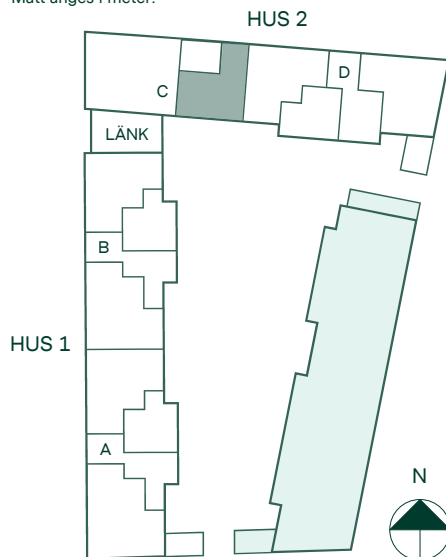

Takhöjd 3,1 m om inget annat anges.
Kvadratmeter är cirka.
Mått anges i meter.