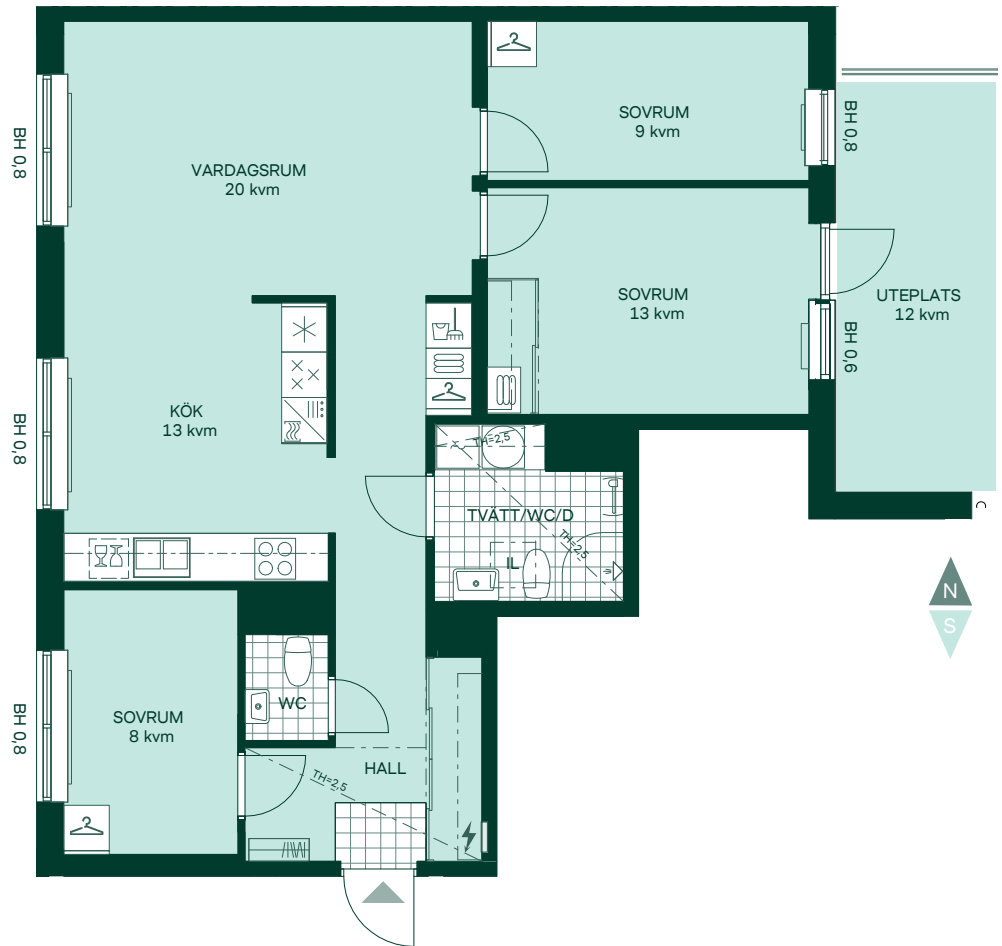

# Newton i Vega

87 kvm

4 rum och kök

Hus: 1  
Lgh: 1-1001, 2-1001  
Upplåtelseform: Bostadsrätt  
Plan: 10

-  Diskmaskin
-  Inbyggnadshäll
-  Frys
-  Kylskåp
-  Högsåp med ugn / förberett för mikro
-  Överskåp i kök / stänglängd inom förvaring
-  Duschvägg
-  Torktumlare
-  Tvättmaskin
-  Klädförvaring
-  Linneskåp
-  Städskåp
-  Elcentral
-  Förberett för handdukstork
-  Radiator
-  IL
-  BH