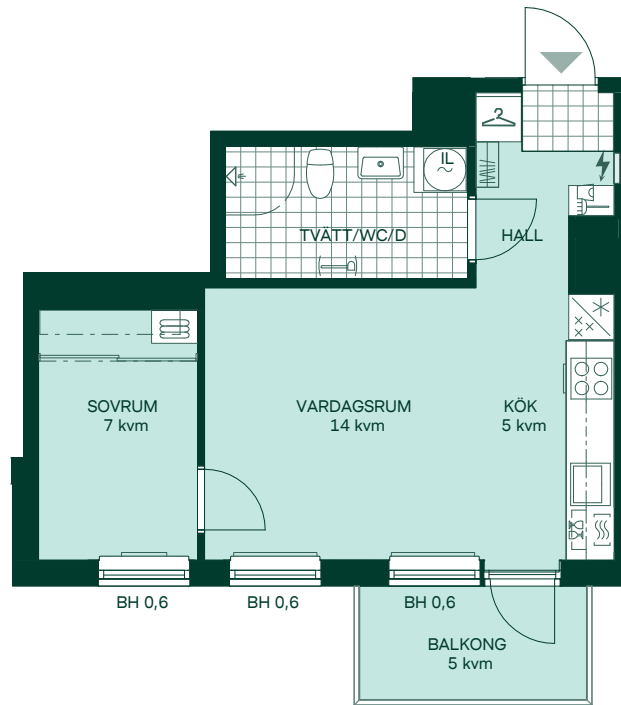

# Newton i Vega

37 kvm

2 rum och kök

Hus: 2

Lgh: 4-1103, 4-1203, 4-1303, 4-1403, 4-1503, 4-1603

Upplåtelseform: Bostadsrätt

Plan: 11, 12, 13, 14, 15, 16

-  Diskmaskin
-  Spis
-  Kylskåp och frys
-  Förberett för mikrovågsugn
-  Överskåp i kök/  
stånglängd inom förvaring
-  Duschvägg
-  Kombimaskin
-  Klädförvaring
-  Linneskåp
-  Städskåp
-  Elcentral
-  Förberett för handdukstork
-  Radiator
- IL** Inspektionslucka
- BH** Bröstningshöjd