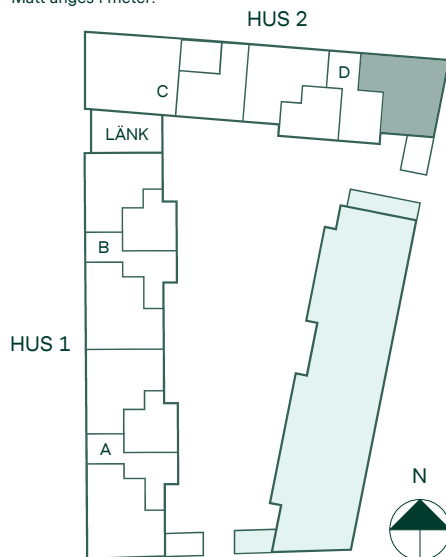

Takhöjd 3,4 m om inget annat anges.

Kvadratmeter är cirka.

Mått anges i meter.