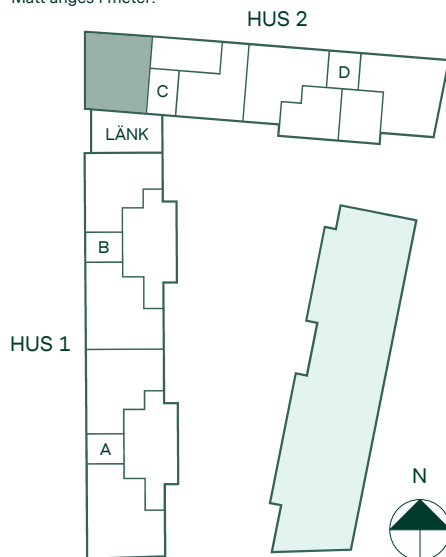

Takhöjd 2,5 m om inget annat anges.
Kvadratmeter är cirka.
Mått anges i meter.