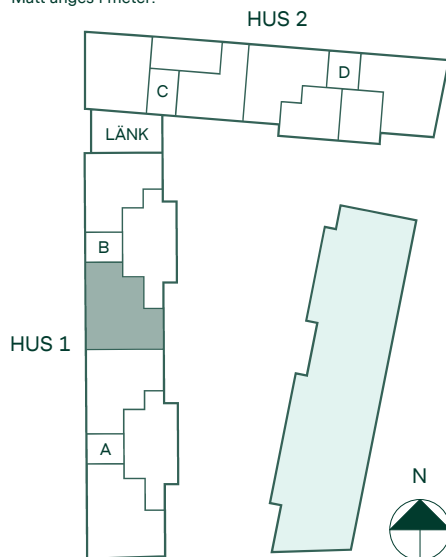

Takhöjd 2,5 m om inget annat anges.

Kvadratmeter är cirka.

Mått anges i meter.