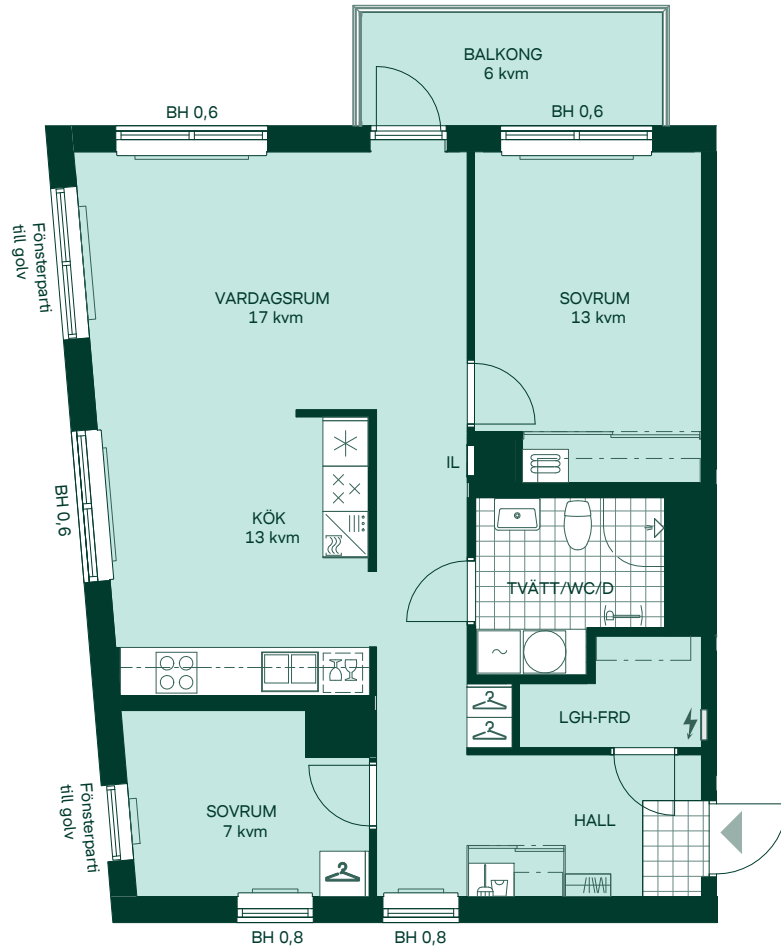

# Newton i Vega

76 kvm

3 rum och kök

Hus: 2  
Lgh: 3-1603  
Upplåtelseform: Bostadsrätt  
Plan: 16

-  Diskmaskin
-  Inbyggnadshäll
-  Frys
-  Kylskåp
-  Högskåp med ugn / förberett för mikro
-  Överskåp i kök / stänglängd inom förvaring
-  Duschvägg
-  Torktumlare
-  Tvättmaskin
-  Klädförvaring
-  Linneskåp
-  Städskåp
-  Elcentral
-  Förberett för handdukstork
-  Radiator
-  IL
-  BH