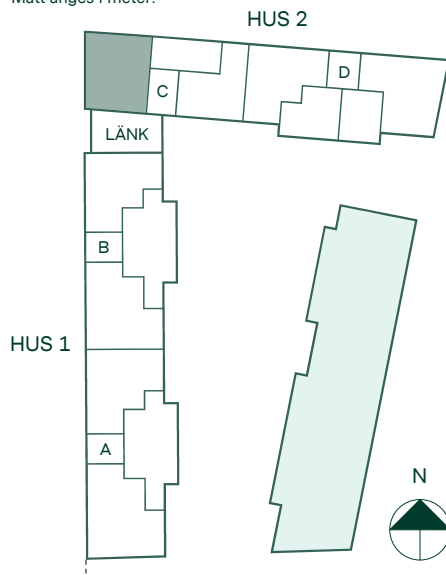

Takhöjd 2,5 m om inget annat anges.

Kvadratmeter är cirka.

Mått anges i meter.