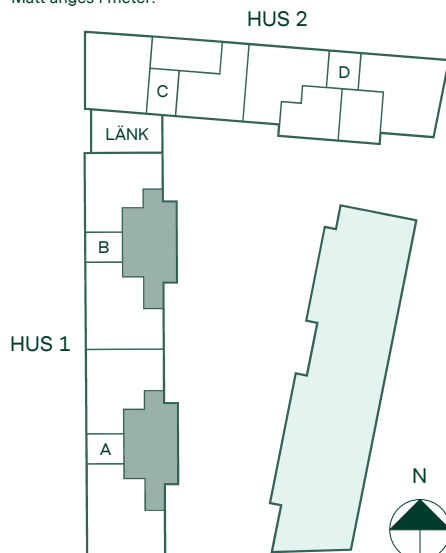

Takhöjd 2,5 m om inget annat anges.

Kvadratmeter är cirka.

Mått anges i meter.