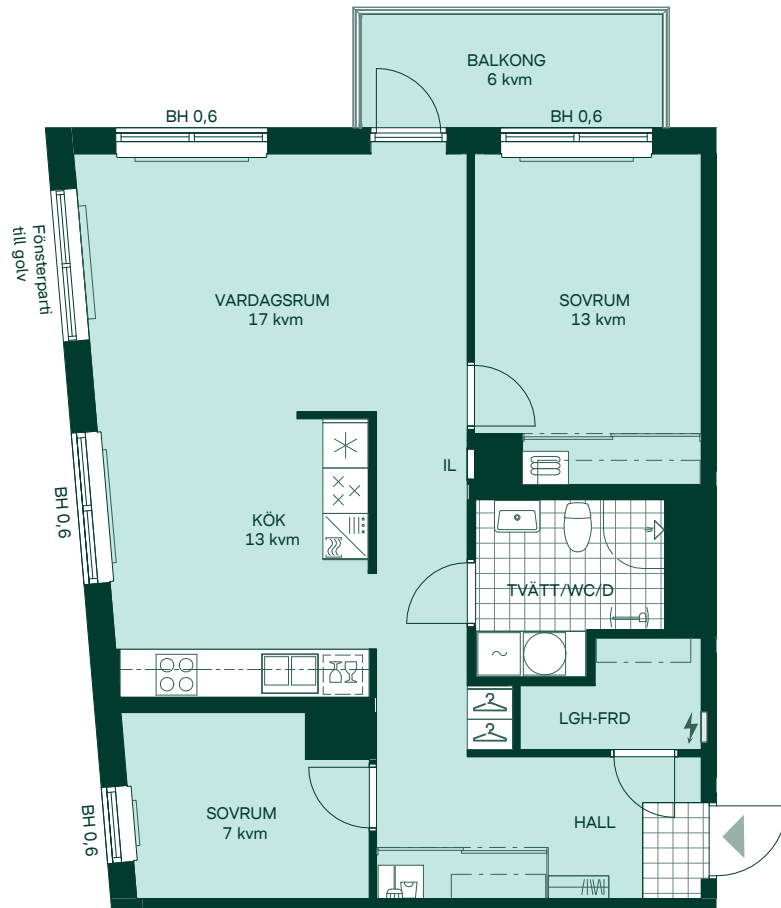

# Newton i Vega

76 kvm

3 rum och kök

Hus: 2

Lgh: 3-1204, 3-1304, 3-1404

Upplåtelseform: Bostadsrätt

Plan: 12, 13, 14

-  Diskmaskin
-  Inbyggnadshäll
-  Frys
-  Kylskåp
-  Högsåp med ugn / förberett för mikro
-  Överskåp i kök / stänglängd inom förvaring
-  Duschvägg
-  Torktumlare
-  Tvättmaskin
-  Klädförvaring
-  Linneskåp
-  Städskåp
-  Elcentral
-  Förberett för handduktork
-  Radiator
-  IL
-  BH