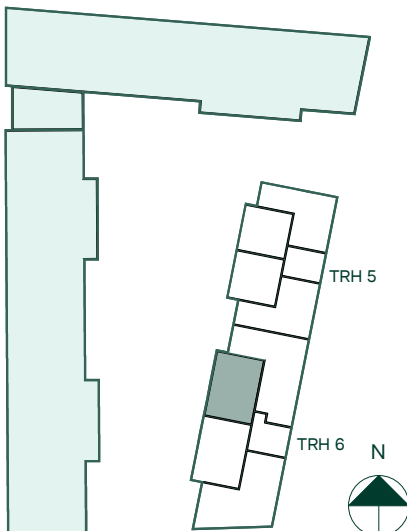

Takhöjd 2,5 m om inget annat anges.

Kvadratmeter är cirka.

Mått anges i meter.