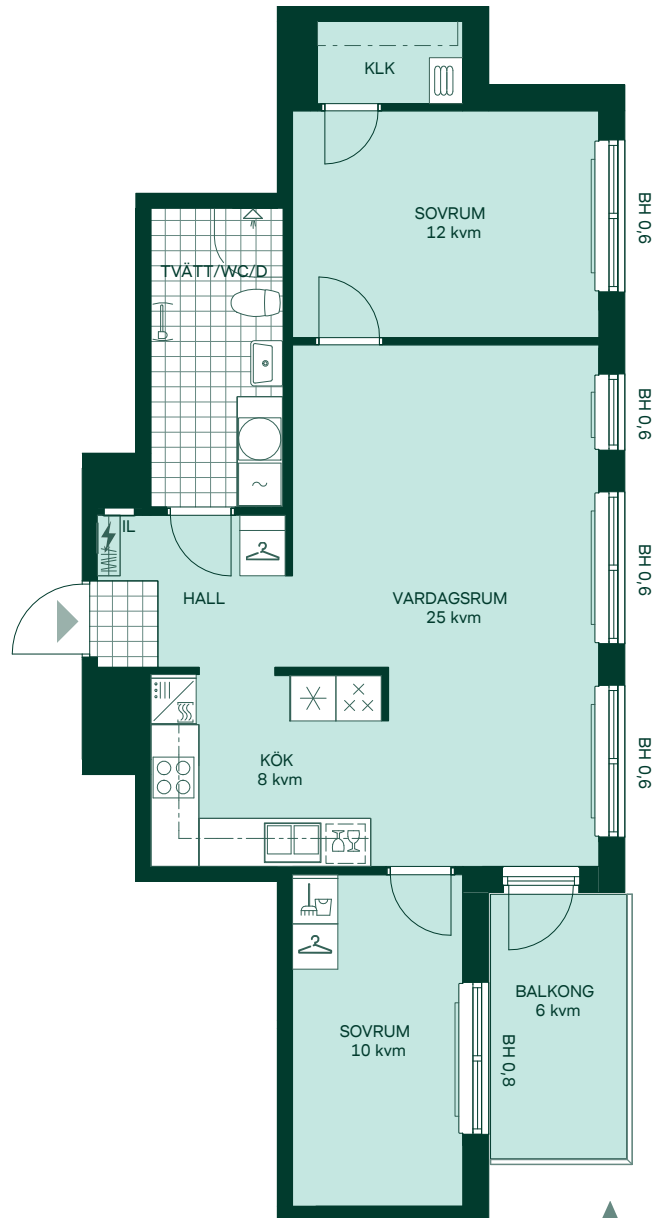

# Newton i Vega

61 kvm

2 rum och kök

Hus: 3

Lgh: 5-1001

Upplåtelseform: Bostadsrätt

Plan: 10

-  Diskmaskin
-  Spis
-  Kylskåp och frys
-  Förberett för mikrovågsugn
-  Överskåp i kök/  
stänglängd inom förvaring
-  Duschvägg
-  Kombimaskin
-  Klädförvaring
-  Linneskåp
-  Städskåp
-  Elcentral
-  Förberett för handdukstork
-  Radiator
-  IL
-  BH

# Newton i Vega

71 kvm

3 rum och kök

Hus: 1

Lgh: 1-1102, 1-1202, 1-1302, 1-1402, 1-1502, 2-1102, 2-1202, 2-1302, 2-1402, 2-1502, 2-1602

Upplåtelseform: Bostadsrätt

Plan: 11, 12, 13, 14, 15, 16

-  Diskmaskin
-  Inbyggnadshäll
-  Frys
-  Kylskåp
-  Högskåp med ugn / förberett för mikro
-  Överskåp i kök / stänglängd inom förvaring
-  Duschvägg
-  Torktumlare
-  Tvättmaskin
-  Klädförvaring
-  Linneskåp
-  Städskåp
-  Elcentral
-  Förberett för handdukstork
-  Radiator
-  IL
-  BH