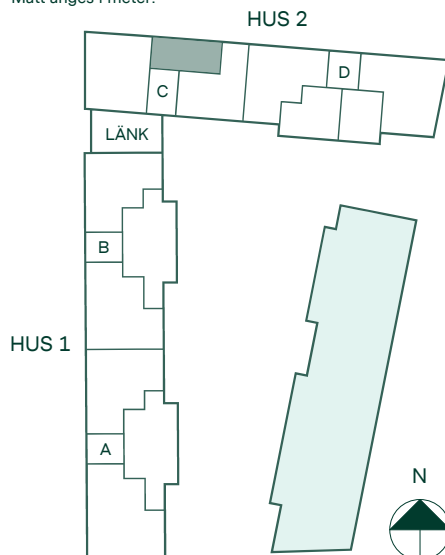

Takhöjd 2,5 m om inget annat anges.

Kvadratmeter är cirka.

Mått anges i meter.