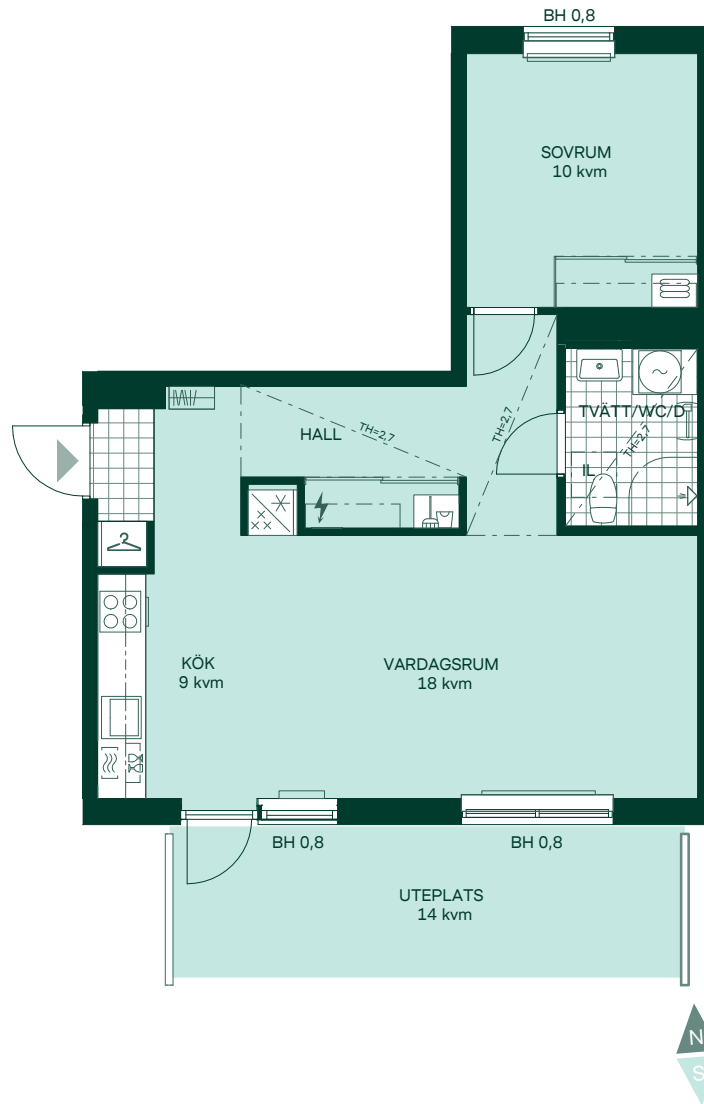

# Newton i Vega

55 kvm

2 rum och kök

Hus: 2  
Lgh: 3-1001  
Upplåtelseform: Bostadsrätt  
Plan: 10

-  Diskmaskin
-  Spis
-  Kylskåp och frys
-  Förberett för mikrovågsugn
-  Överskåp i kök/  
stänglängd inom förvaring
-  Duschvägg
-  Kombimaskin
-  Klädförvaring
-  Städskåp
-  Linneskåp
-  Elcentral
-  Förberett för handduktork
-  Radiator
- IL Inspektionslucka
- BH Bröstningshöjd