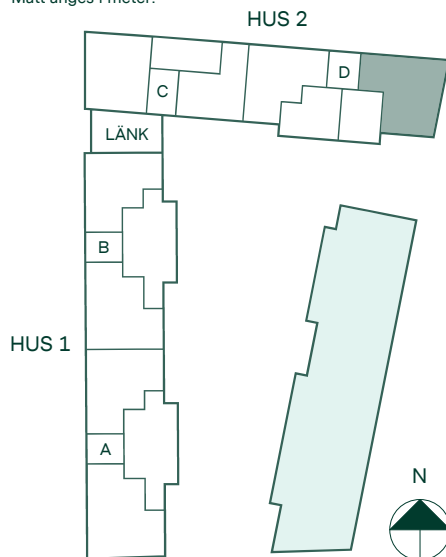

Takhöjd 2,5 m om inget annat anges.

Kvadratmeter är cirka.

Mått anges i meter.