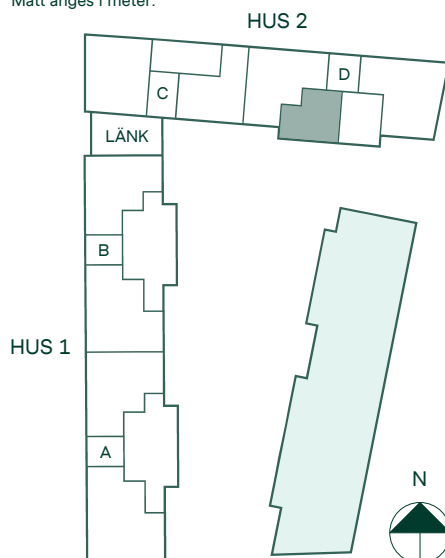

Takhöjd 2,9 m om inget annat anges.

Kvadratmeter är cirka.

Mått anges i meter.

SKALA 1:100

Reservation för eventuella ändringar och ytavvikelser.  
Datum: 2022-06-29

# Newton i Vega

37 kvm

2 rum och kök

Hus: 2

Lgh: 4-1103, 4-1203, 4-1303, 4-1403, 4-1503, 4-1603

Upplåtelseform: Bostadsrätt

Plan: 11, 12, 13, 14, 15, 16

-  Diskmaskin
-  Spis
-  Kylskåp och frys
-  Förberett för mikrovågsugn
-  Överskåp i kök/  
stånglängd inom förvaring
-  Duschvägg
-  Kombimaskin
-  Klädförvaring
-  Linneskåp
-  Städskåp
-  Elcentral
-  Förberett för handdukstork
-  Radiator
- IL** Inspektionslucka
- BH** Bröstningshöjd

Takhöjd 2,5 m om inget annat anges.

Kvadratmeter är cirka.

Mått anges i meter.

SKALA 1:100

Reservation för eventuella ändringar och ytvikelser.  
Datum: 2022-06-29