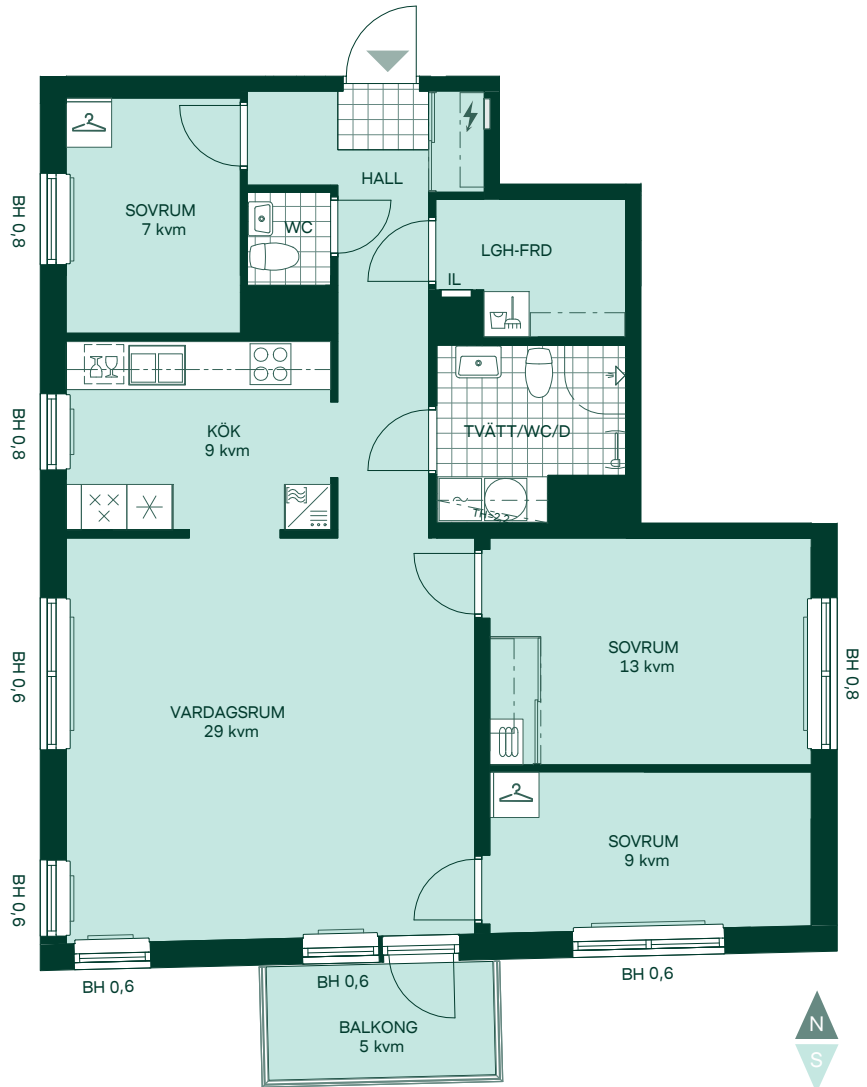

# Newton i Vega

91 kvm

4 rum och kök

Hus: 1  
Lgh: 1-1103, 1-1203  
Upplåtelseform: Bostadsrätt  
Plan: 11, 12

-  Diskmaskin
-  Inbyggnadshäll
-  Frys
-  Kylskåp
-  Högskåp med ugn / förberett för mikro
-  Överskåp i kök / stånglängd inom förvaring
-  Duschvägg
-  Torktumlare
-  Tvättmaskin
-  Klädförvaring
-  Linneskåp
-  Städskåp
-  Elcentral
-  Förberett för handdukstork
-  Radiator
-  IL
-  Bröstningshöjd

# Newton i Vega

91 kvm

4 rum och kök

Hus: 1  
Lgh: 1-1303, 1-1403, 1-1503  
Upplåtelseform: Bostadsrätt  
Plan: 13, 14, 15

-  Diskmaskin
-  Inbyggnadshäll
-  Frys
-  Kylskåp
-  Högsåp med ugn / förberett för mikro
-  Överskåp i kök / stånglängd inom förvaring
-  Duschvägg
-  Torktumlare
-  Tvättmaskin
-  Klädförvaring
-  Linneskåp
-  Städskåp
-  Elcentral
-  Förberett för handdukstork
-  Radiator
-  IL
-  BH