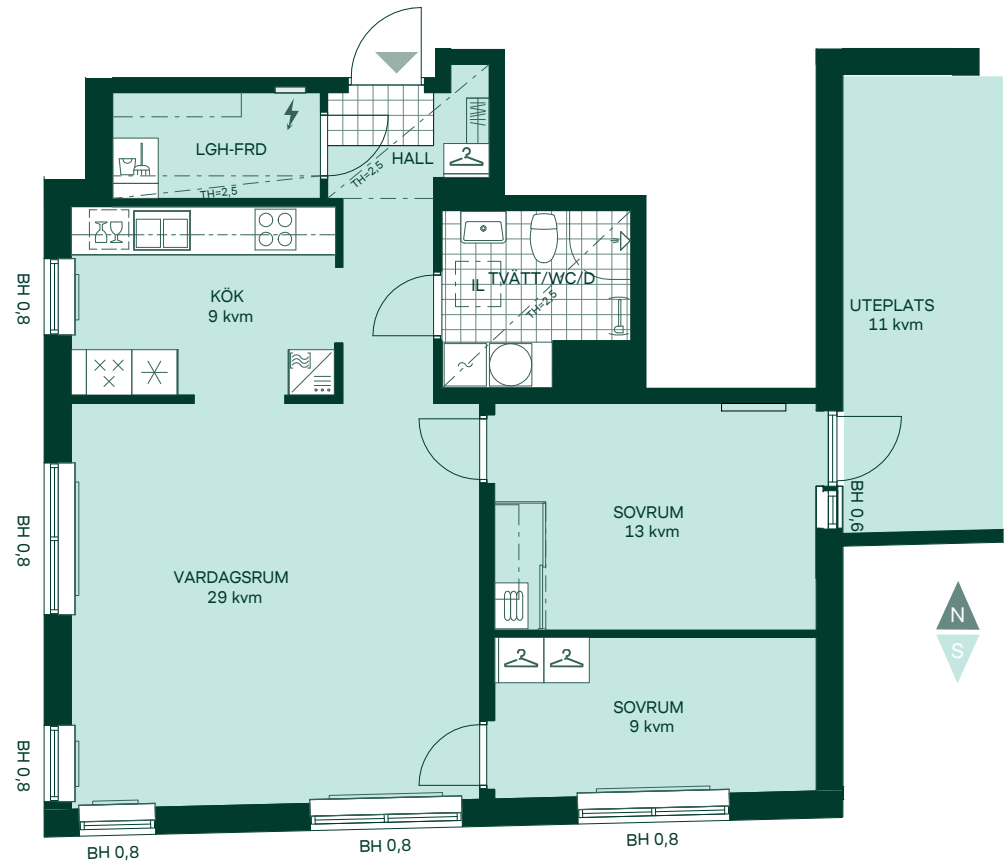

# Newton i Vega

76 kvm

3 rum och kök

Hus: 2  
Lgh: 3-1603  
Upplåtelseform: Bostadsrätt  
Plan: 16

-  Diskmaskin
-  Inbyggnadshäll
-  Frys
-  Kylskåp
-  Högskåp med ugn / förberett för mikro
-  Överskåp i kök / stänglängd inom förvaring
-  Duschvägg
-  Torktumlare
-  Tvättmaskin
-  Klädförvaring
-  Linneskåp
-  Städskåp
-  Elcentral
-  Förberett för handdukstork
-  Radiator
-  IL
-  BH

# Newton i Vega

77 kvm

3 rum och kök

Hus: 1  
Lgh: 1-1003  
Upplåtelseform: Bostadsrätt  
Plan: 10

-  Diskmaskin
-  Inbyggnadshäll
-  Frys
-  Kylskåp
-  Högsåp med ugn / förberett för mikro
-  Överskåp i kök / stänglängd inom förvaring
-  Duschvägg
-  Torktumlare
-  Tvättmaskin
-  Klädförvaring
-  Linneskåp
-  Städskåp
-  Elcentral
-  Förberett för handdukstork
-  Radiator
-  IL
-  BH