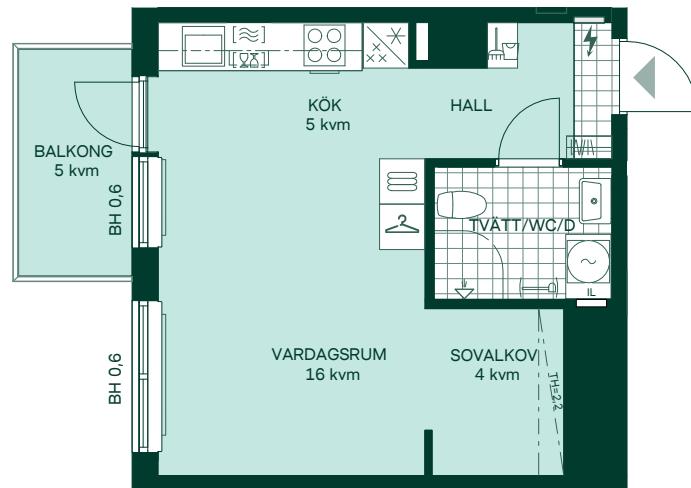

# Newton i Vega

34 kvm

1 rum och kök

Hus: 3

Lgh: 5-1102, 5-1202, 5-1302, 5-1402, 5-1502

Upplåtelseform: Bostadsrätt

Plan: 11, 12, 13, 14, 15

-  Förberett för diskmaskin
-  Spis
-  Kylskåp och frys
-  Förberett för mikrovågsugn
-  Överskåp i kök
-  Duschvägg
-  Kombimaskin
-  Klädförvaring
-  Städskåp
-  Linneskåp
-  Elcentral
-  Förberett för handdukstork
-  Radiator
- IL Inspektionsslucka
- BH Bröstningshöjd