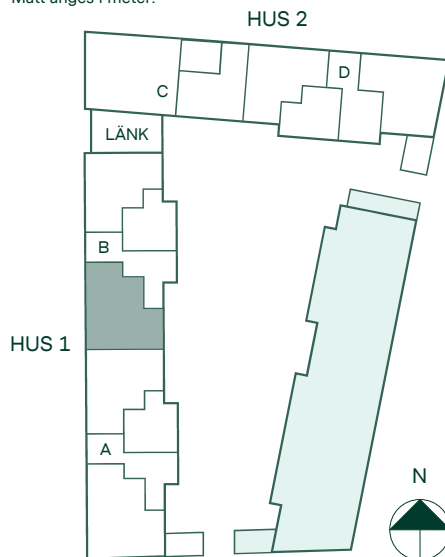

Takhöjd 2,9 m om inget annat anges.

Kvadratmeter är cirka.

Mått anges i meter.