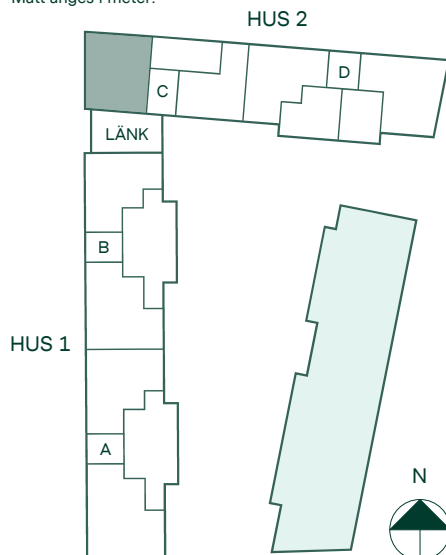

Takhöjd 2,5 m om inget annat anges.

Kvadratmeter är cirka.

Mått anges i meter.