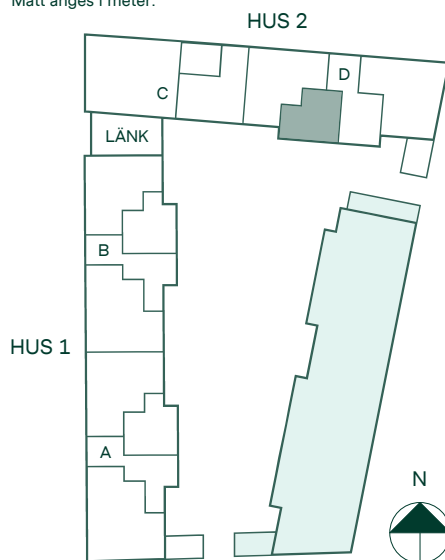

Takhöjd 3,4 m om inget annat anges.
Kvadratmeter är cirka.
Mått anges i meter.