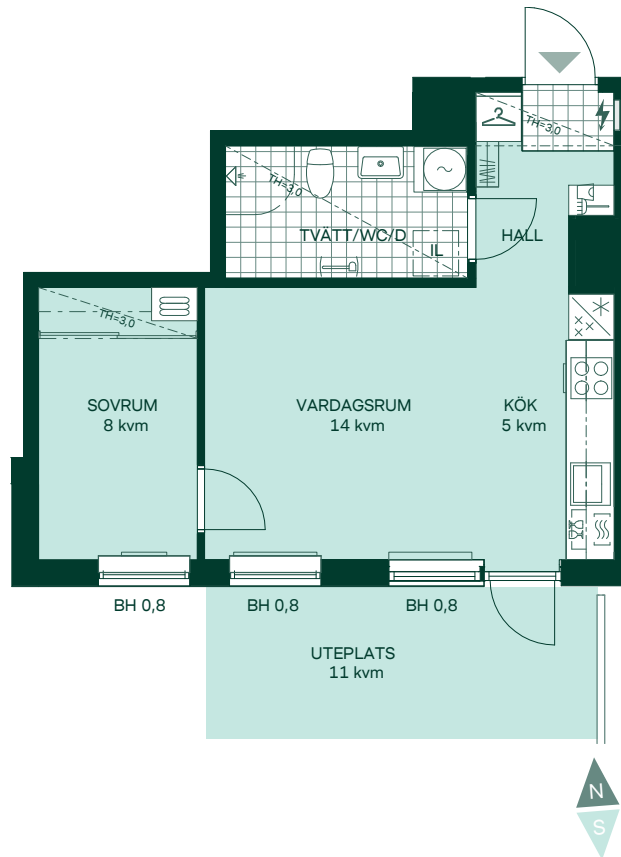

# Newton i Vega

37 kvm

1 rum och kök

Hus: 2

Lgh: 3-1101

Upplåtelseform: Bostadsrätt

Plan: 11

-  Förberett för diskmaskin
-  Spis
-  Kylskåp och frys
-  Förberett för mikrovågsugn
-  Överskåp i kök/  
stänglängd inom förvaring
-  Duschvägg
-  Kombimaskin
-  Klädförvaring
-  Linneskåp
-  Städskåp
-  Elcentral
-  Förberett för handduktork
-  Radiator
-  IL
-  BH

Takhöjd 2,5 m om inget annat anges.

Kvadratmeter är cirka.

Mått anges i meter.

SKALA 1:100

Reservation för eventuella ändringar och ytavvikelser.  
Datum: 2022-06-29

# Newton i Vega

38 kvm

2 rum och kök

Hus: 2  
Lgh: 4-1002  
Upplåtelseform: Bostadsrätt  
Plan: 10

-  Diskmaskin
-  Spis
-  Kylskåp och fryd
-  Förberett för mikrovågsugn
-  Överskåp i kök/  
stånglängd inom förvaring
-  Duschvägg
-  Kombimaskin
-  Klädförvaring
-  Linneskåp
-  Städsåp
-  Elcentral
-  Förberett för handdukstork
-  Radiator
- IL** Inspektionslucka
- BH** Bröstningshöjd