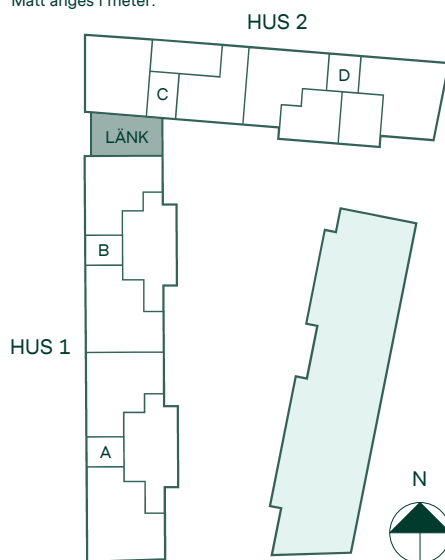

Takhöjd 2,5 m om inget annat anges.

Kvadratmeter är cirka.

Mått anges i meter.