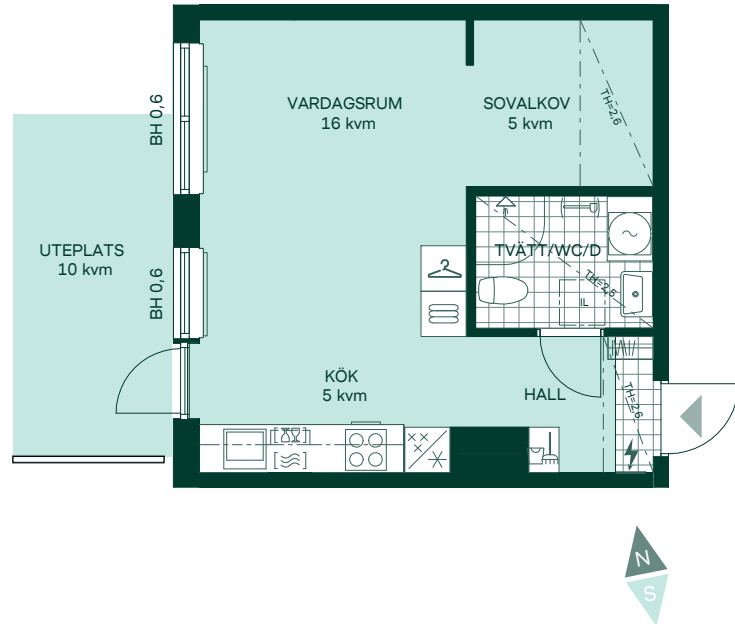

# Newton i Vega

35 kvm

1 rum och kök

Hus: 3

Lgh: 5-1002

Upplåtelseform: Bostadsrätt

Plan: 10

-  Förberett för diskmaskin
-  Spis
-  Kylskåp och frys
-  Förberett för mikrovågsugn
-  Överskåp i kök
-  Duschvägg
-  Kombimaskin
-  Klädförvaring
-  Städskåp
-  Linneskåp
-  Elcentral
-  Förberett för handdukstork
-  Radiator
- IL** Inspektionsslucka
- BH** Bröstningshöjd