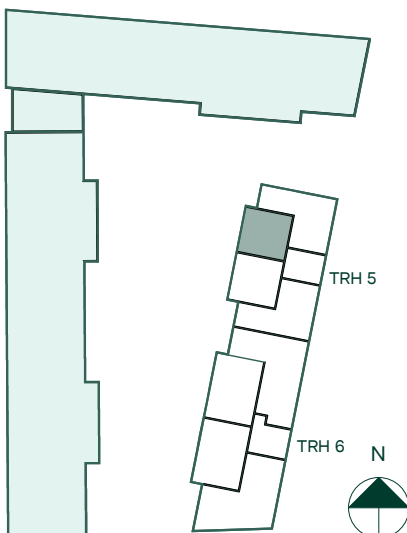

Takhöjd 2,5 m om inget annat anges.

Kvadratmeter är cirka.

Mått anges i meter.

SKALA 1:100

Reservation för eventuella ändringar och ytavvikelser.  
Datum: 2022-06-29