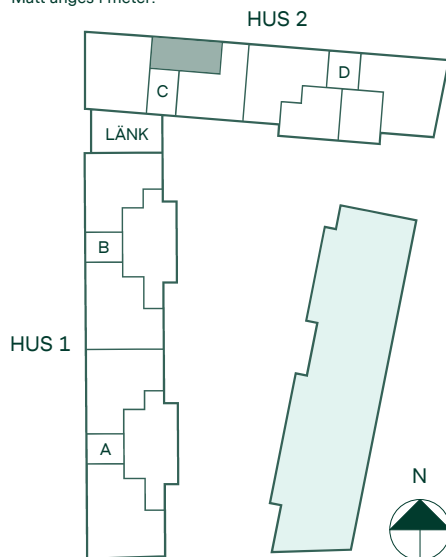

Takhöjd 2,5 m om inget annat anges.

Kvadratmeter är cirka.

Mått anges i meter.