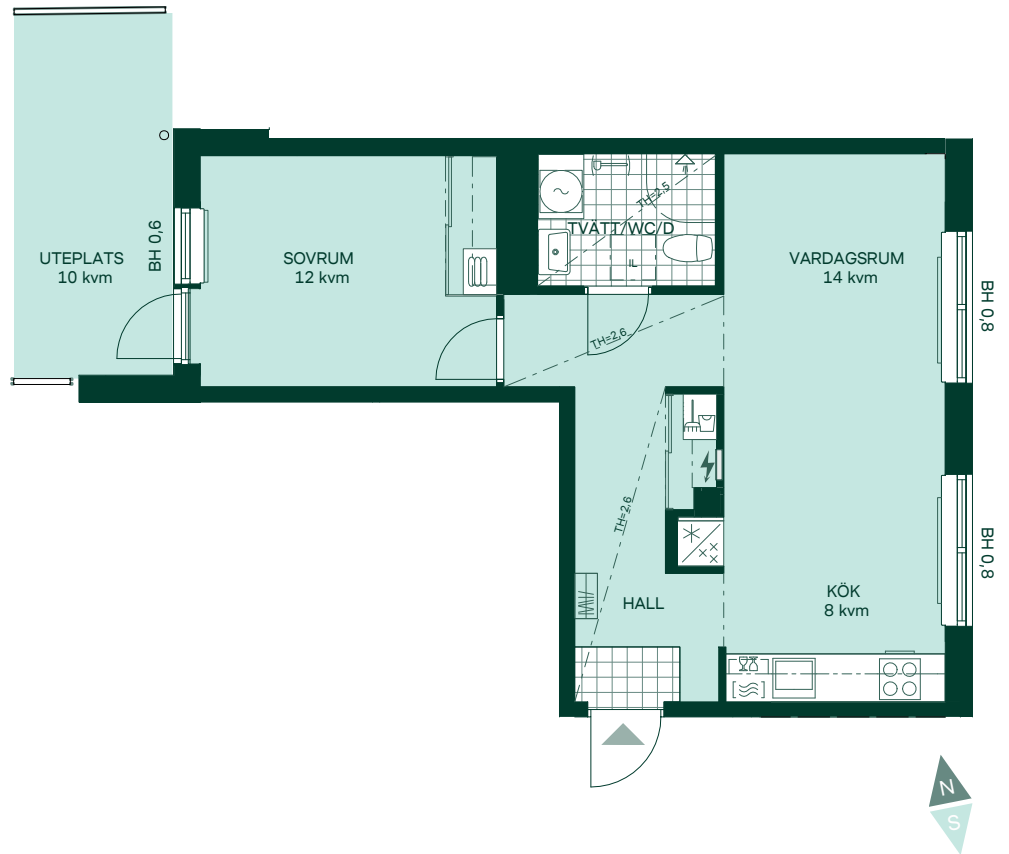

# Newton i Vega

50 kvm

2 rum och kök

Hus: 3

Lgh: 5-1003

Upplåtelseform: Bostadsrätt

Plan: 10

-  Diskmaskin
-  Spis
-  Kylskåp och frys
-  Förberett för mikrovågsugn
-  Överskåp i kök/  
stänglängd inom förvaring
-  Duschvägg
-  Kombimaskin
-  Linneskåp
-  Städskåp
-  Elcentral
-  Förberett för handdukstork
-  Radiator
-  IL
-  BH