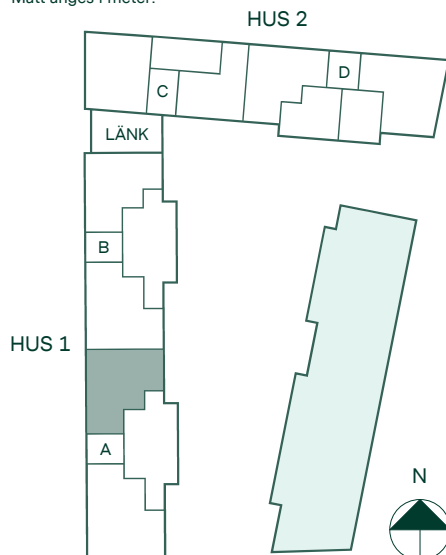

Takhöjd 2,5 m om inget annat anges.

Kvadratmeter är cirka.

Mått anges i meter.