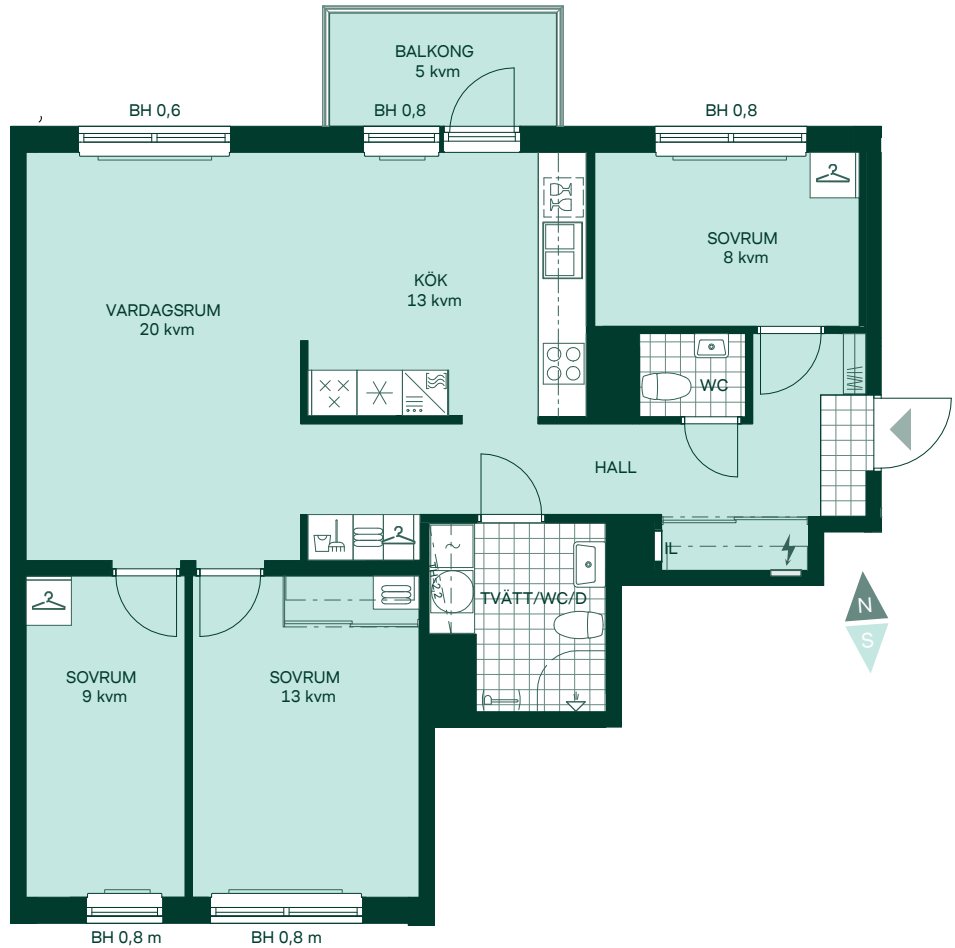

# Newton i Vega

86 kvm

4 rum och kök

Hus: 2

Lgh: 4-1304, 4-1404, 4-1504, 4-1604

Upplåtelseform: Bostadsrätt

Plan: 13, 14, 15, 16

-  Diskmaskin
-  Inbyggnadshäll
-  Frys
-  Kylskåp
-  Högsåp med ugn / förberett för mikro
-  Överskåp i kök / stånglängd inom förvaring
-  Duschvägg
-  Torktumlare
-  Tvättmaskin
-  Klädförvaring
-  Linneskåp
-  Städskåp
-  Elcentral
-  Förberett för handdukstork
-  Radiator
-  IL
-  BH