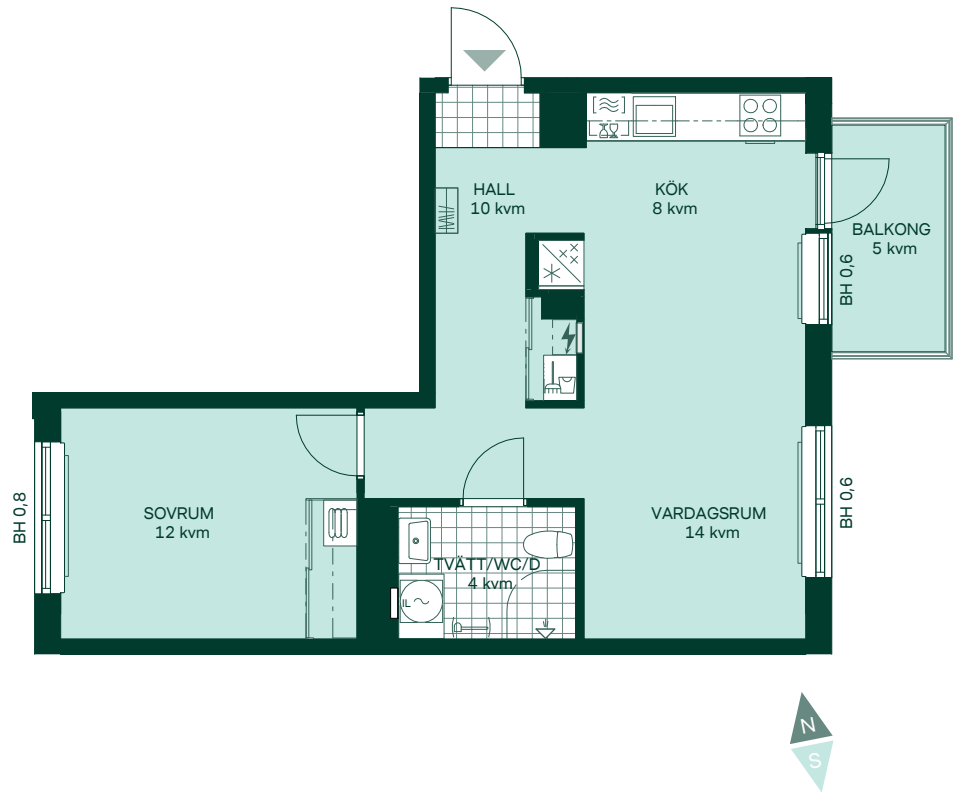

# Newton i Vega

49 kvm

2 rum och kök

Hus: 3

Lgh: 5-1101, 5-1201, 5-1301, 5-1401, 5-1501

Upplåtelseform: Bostadsrätt

Plan: 11, 12, 13, 14, 15

-  Diskmaskin
-  Spis
-  Kylskåp och frys
-  Förberett för mikrovågsugn
-  Överskåp i kök/  
stånglängd inom förvaring
-  Duschvägg
-  Kombimaskin
-  Linneskåp
-  Städskåp
-  Elcentral
-  Förberett för handdukstork
-  Radiator
-  IL
-  BH