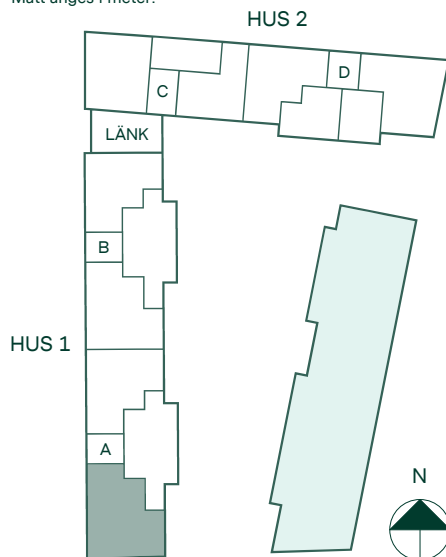

Takhöjd 2,5 m om inget annat anges.
Kvadratmeter är cirka.
Mått anges i meter.