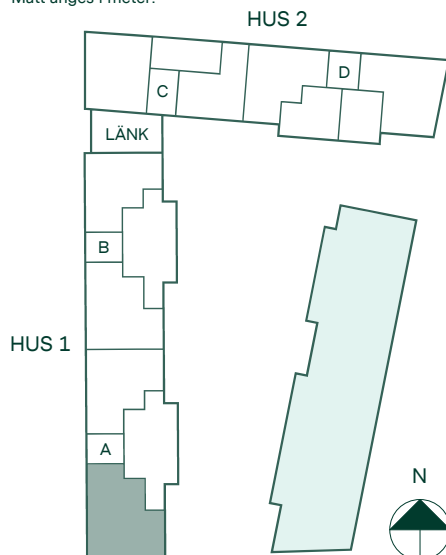

Takhöjd 2,5 m om inget annat anges.
Kvadratmeter är cirka.
Mått anges i meter.