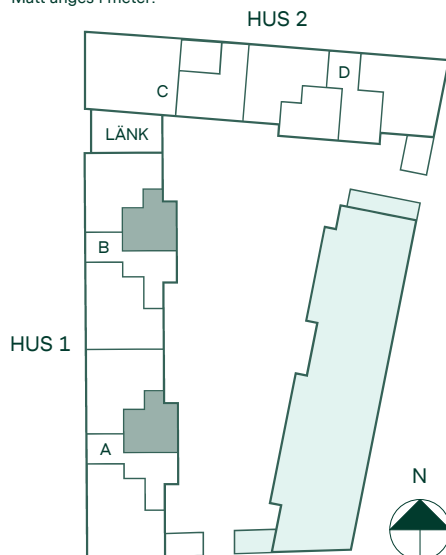

Takhöjd 2,9 m om inget annat anges.
Kvadratmeter är cirka.
Mått anges i meter.