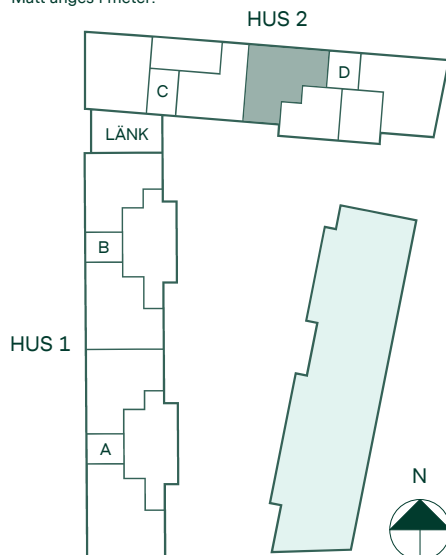

Takhöjd 2,5 m om inget annat anges.

Kvadratmeter är cirka.

Mått anges i meter.