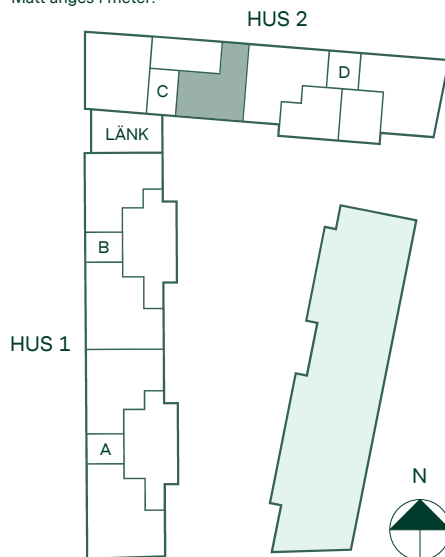

Takhöjd 2,5 m om inget annat anges.

Kvadratmeter är cirka.

Mått anges i meter.