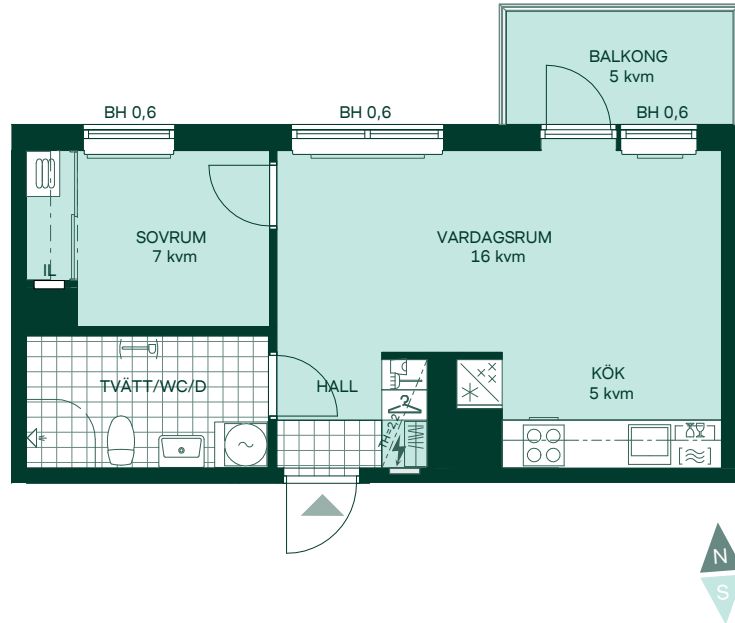

# Newton i Vega

37 kvm

2 rum och kök

Hus: 2

Lgh: 3-1201, 3-1301, 3-1401, 3-1501, 3-1601

Upplåtelseform: Bostadsrätt

Plan: 12, 13, 14, 15, 16

-  Förberett för diskmaskin
-  Spis
-  Kylskåp och frys
-  Förberett för mikrovågsugn
-  Överskåp i kök/  
stänglängd inom förvaring
-  Duschvägg
-  Kombimaskin
-  Klädförvaring
-  Linneskåp
-  Städskåp
-  Elcentral
-  Förberett för handdukstork
-  Radiator
- IL** Inspektionslucka
- BH** Bröstningshöjd