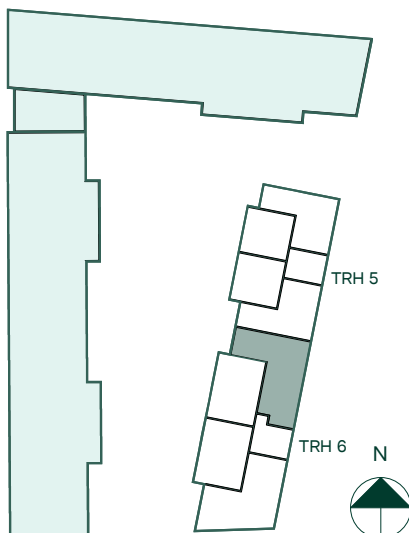

Takhöjd 2,5 m om inget annat anges.

Kvadratmeter är cirka.

Mått anges i meter.