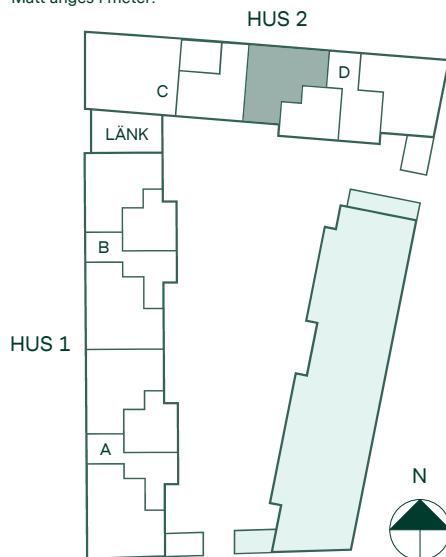

Takhöjd 3,4 m om inget annat anges.

Kvadratmeter är cirka.

Mått anges i meter.