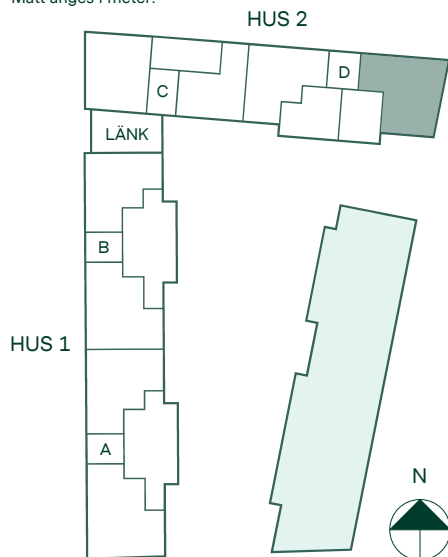

Takhöjd 2,5 m om inget annat anges.
Kvadratmeter är cirka.
Mått anges i meter.