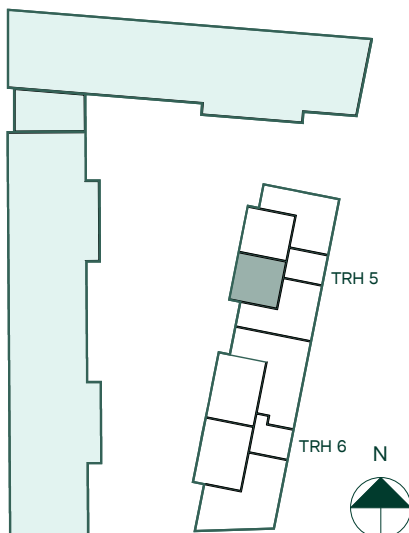

Takhöjd 2,5 m om inget annat anges.

Kvadratmeter är cirka.

Mått anges i meter.

SKALA 1:100

Reservation för eventuella ändringar och ytavvikelser.  
Datum: 2022-06-29

Takhöjd 2,5 m om inget annat anges.

Kvadratmeter är cirka.

Mått anges i meter.

SKALA 1:100

Reservation för eventuella ändringar och ytvikelser.  
Datum: 2022-06-29