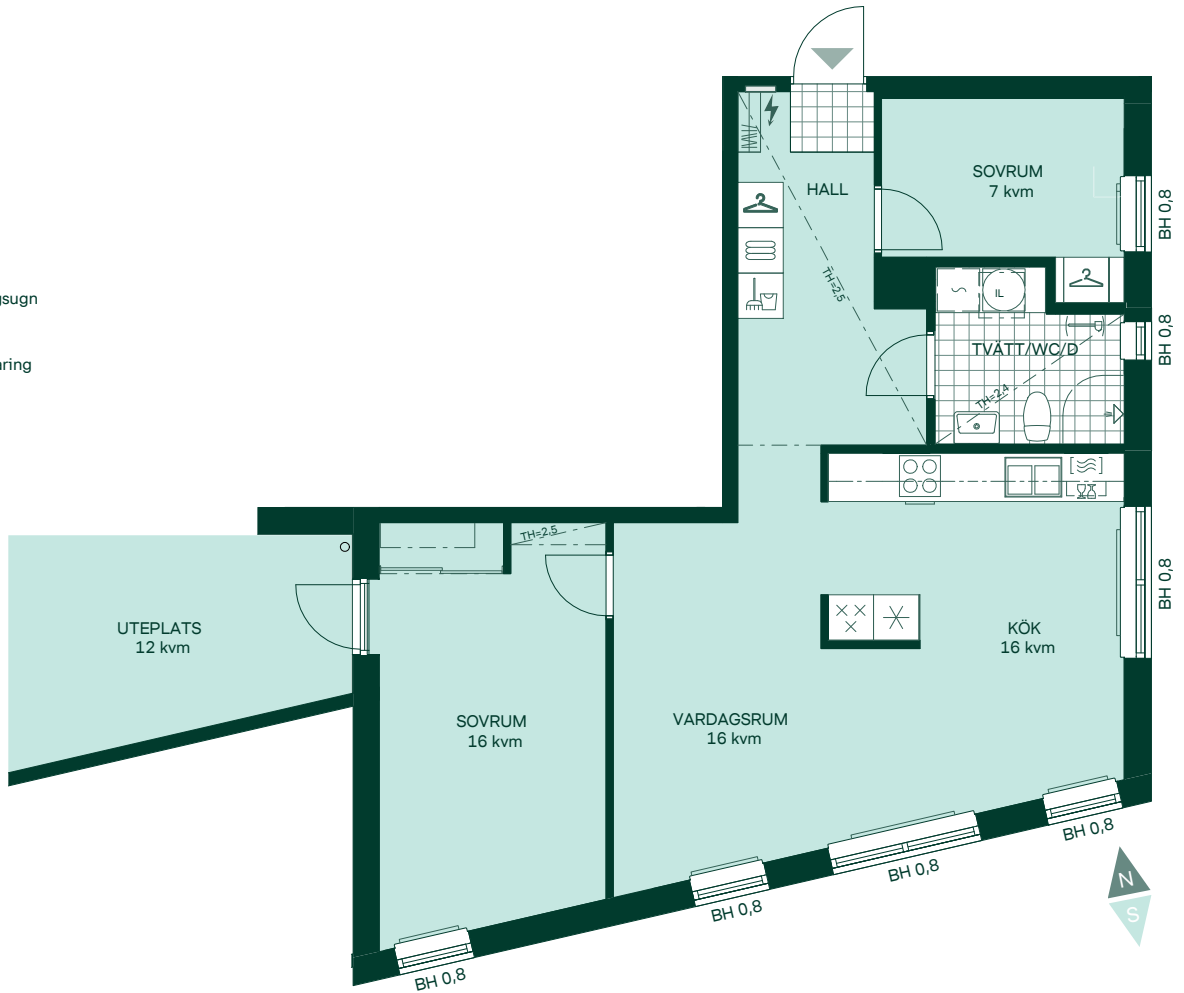

# Newton i Vega

73 kvm

3 rum och kök

Hus: 3

Lgh: 6-1001

Upplåtelseform: Bostadsrätt

Plan: 10

-  Diskmaskin
-  Spis
-  Frys
-  Kylskåp
-  Förberett för mikrovågsugn
-  Överskåp i kök/  
stänglängd inom förvaring
-  Duschvägg
-  Torktumlare
-  Tvättmaskin
-  Klädförvaring
-  Linneskåp
-  Städskåp
-  Elcentral
-  Förberett för  
handduktork
-  Radiator
-  Inspektionsslucka
-  Bröstningshöjd