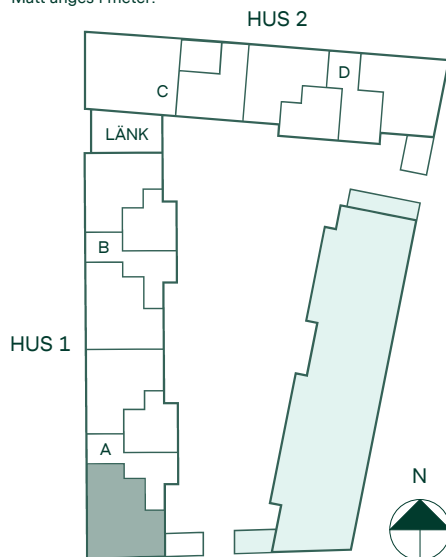

Takhöjd 2,9 m om inget annat anges.
Kvadratmeter är cirka.
Mått anges i meter.